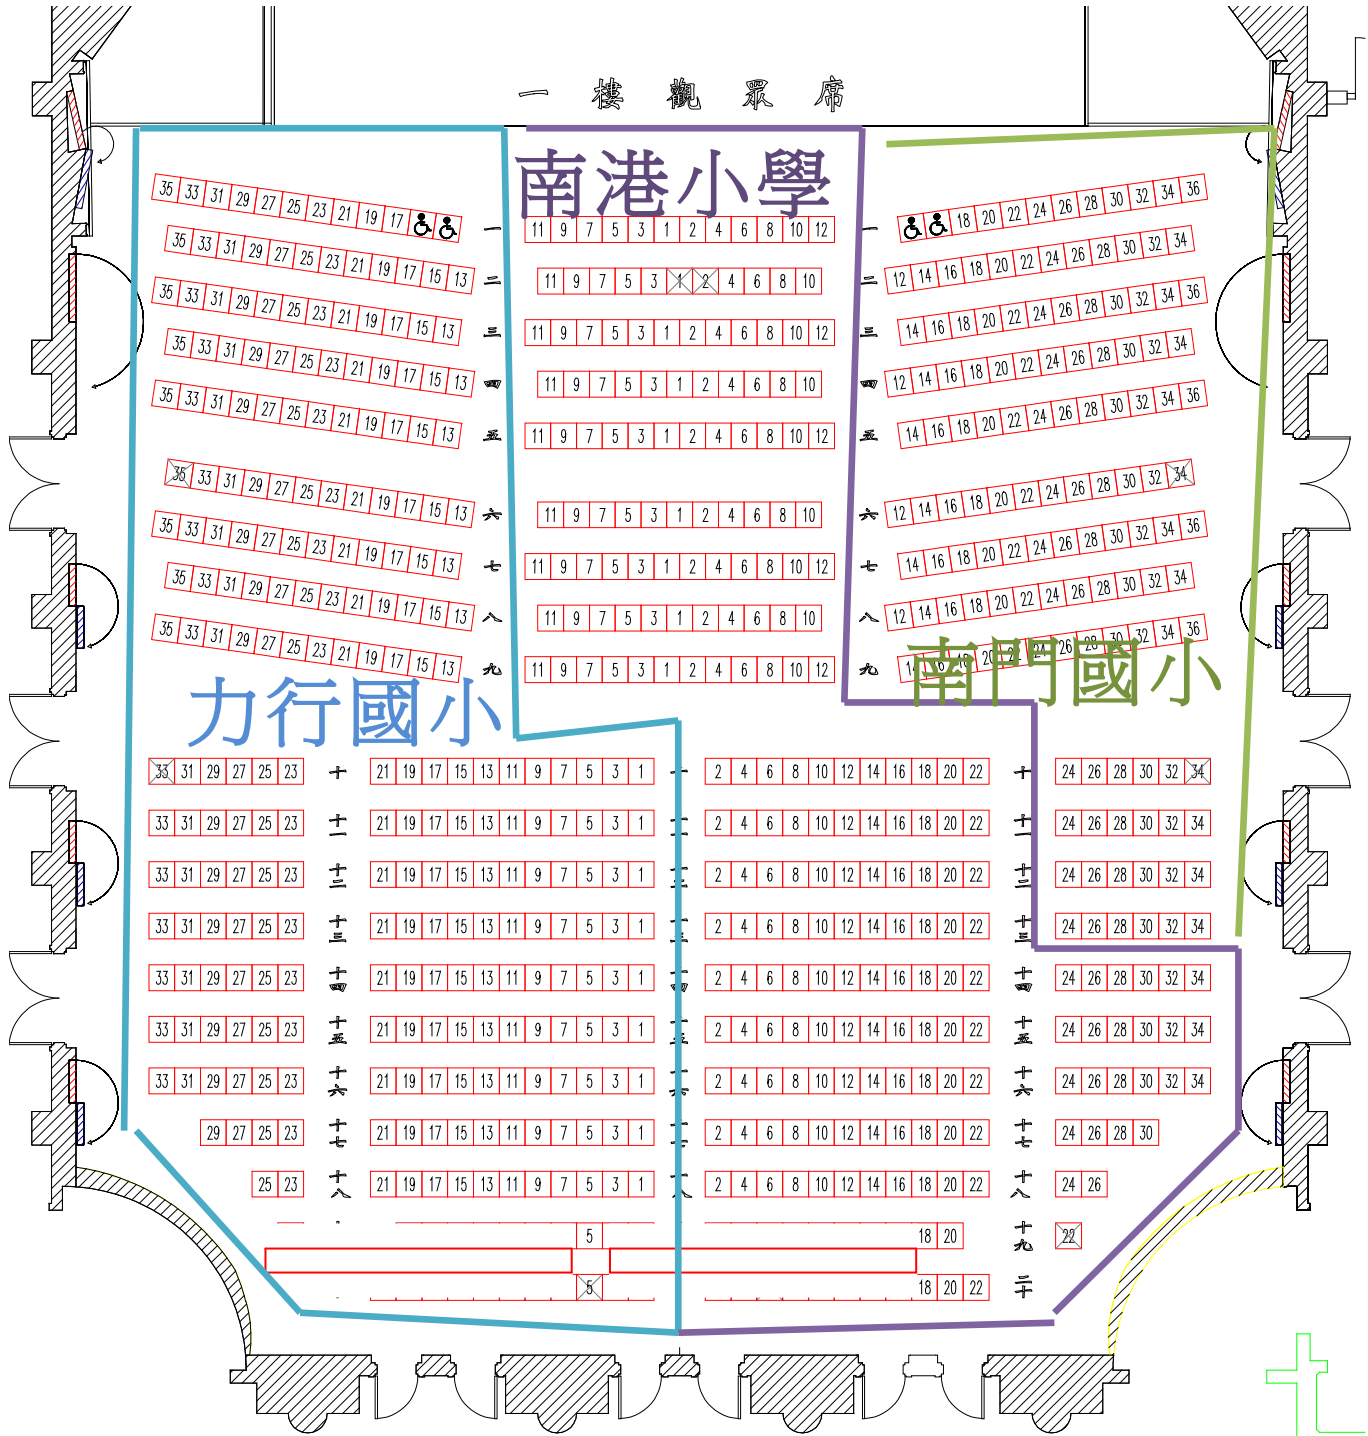

一樓觀眾席圖樣

2016/11/21(二) 演出 10:40

(一樓其餘座位)

二樓眾席圖樣

2016/11/21(二) 演出 10:40

(二樓其餘座位)