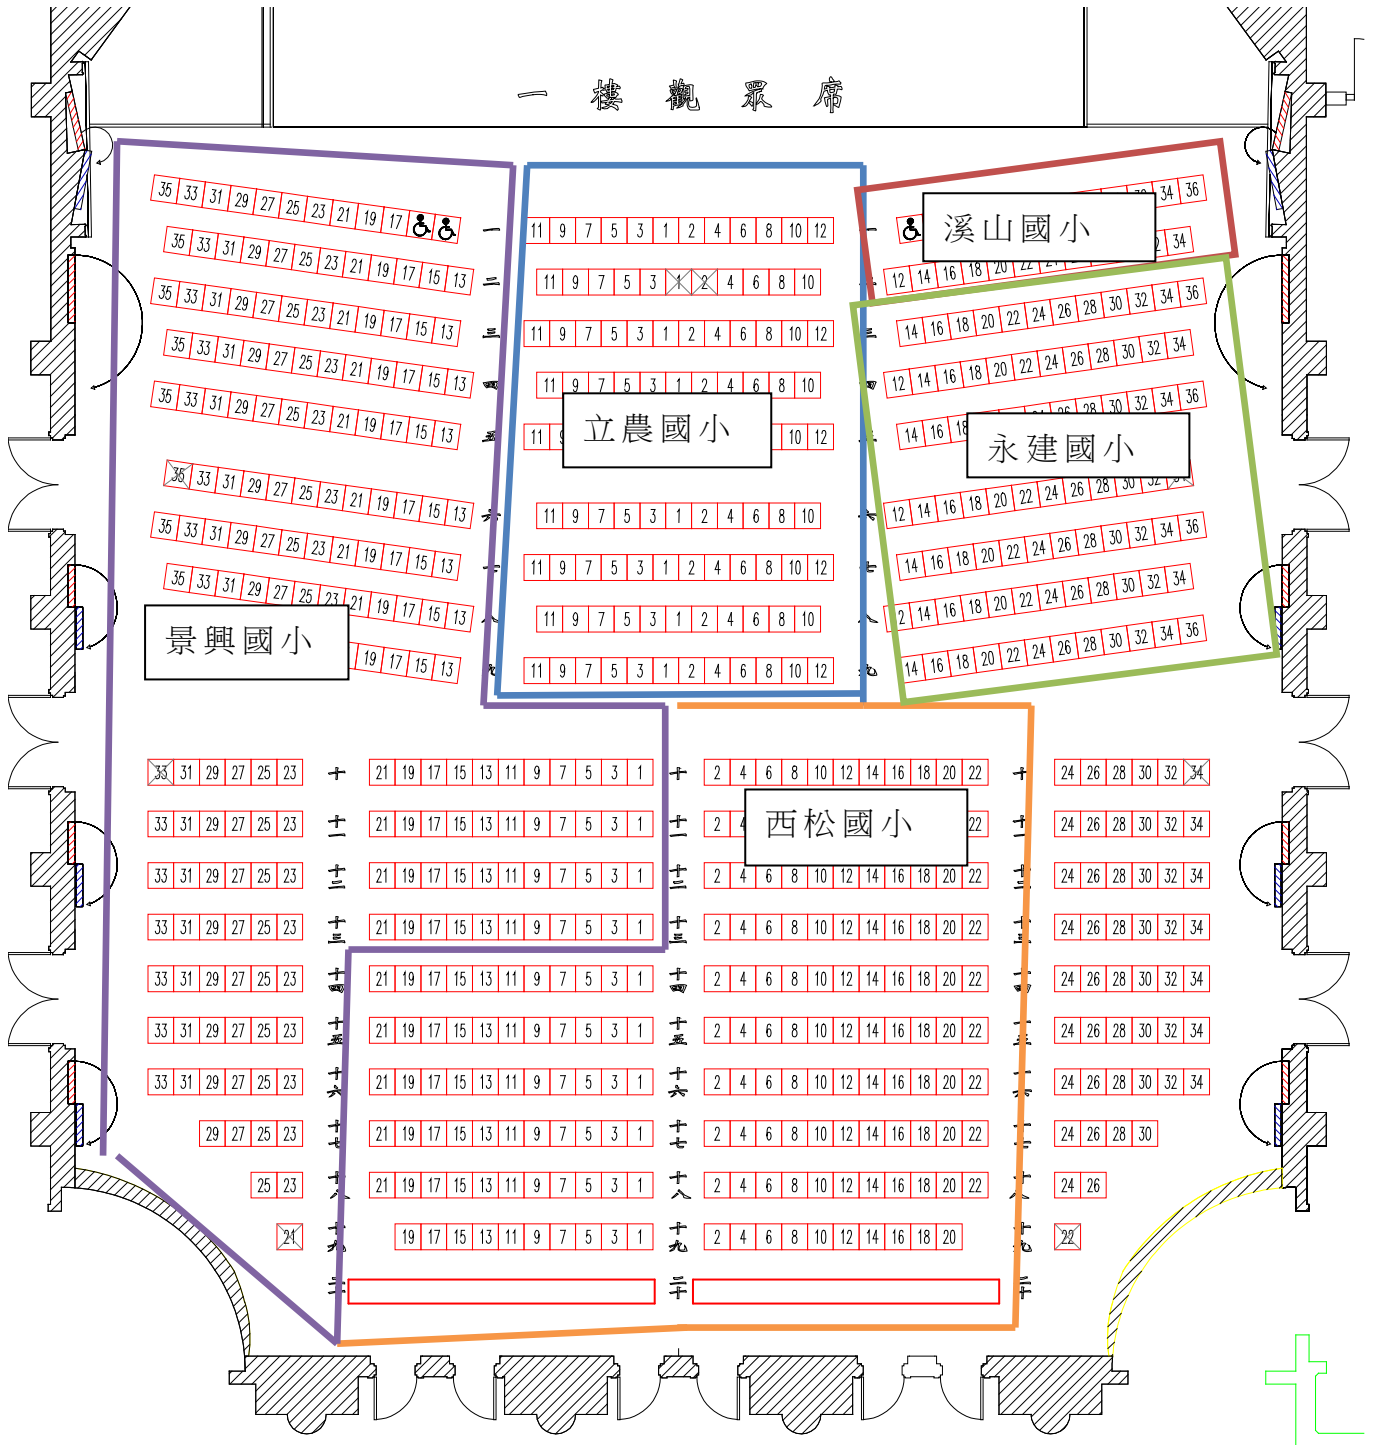

一樓觀眾席圖樣

2017/11/28(二) 演出 10:40

(一樓其餘座位)

二樓眾席圖樣

2017/11/28(二) 演出 10:40

(二樓其餘座位)