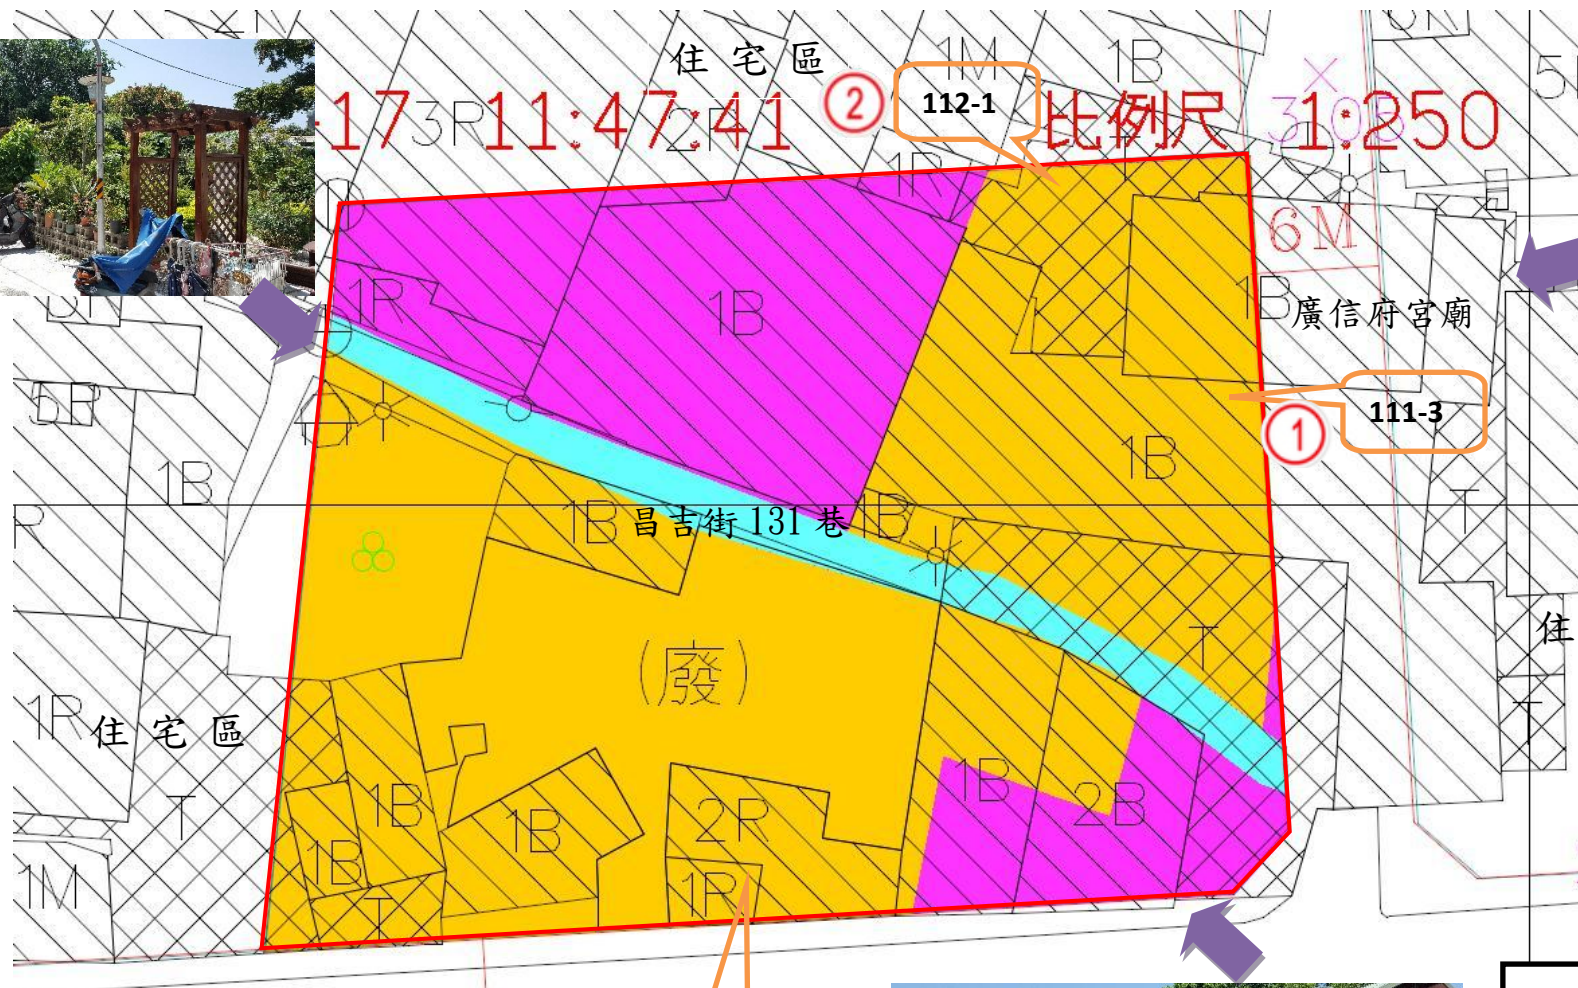

土地使用計畫圖及土地使用現況(照片)

大同 388 號公園新建工程

迪化街 2 段

延平北路 3 段

橋北段三小段

昌吉街

圖 例

-
- 工程用地範圍
- 公有土地
- 申請徵收土地
- 協議取得土地