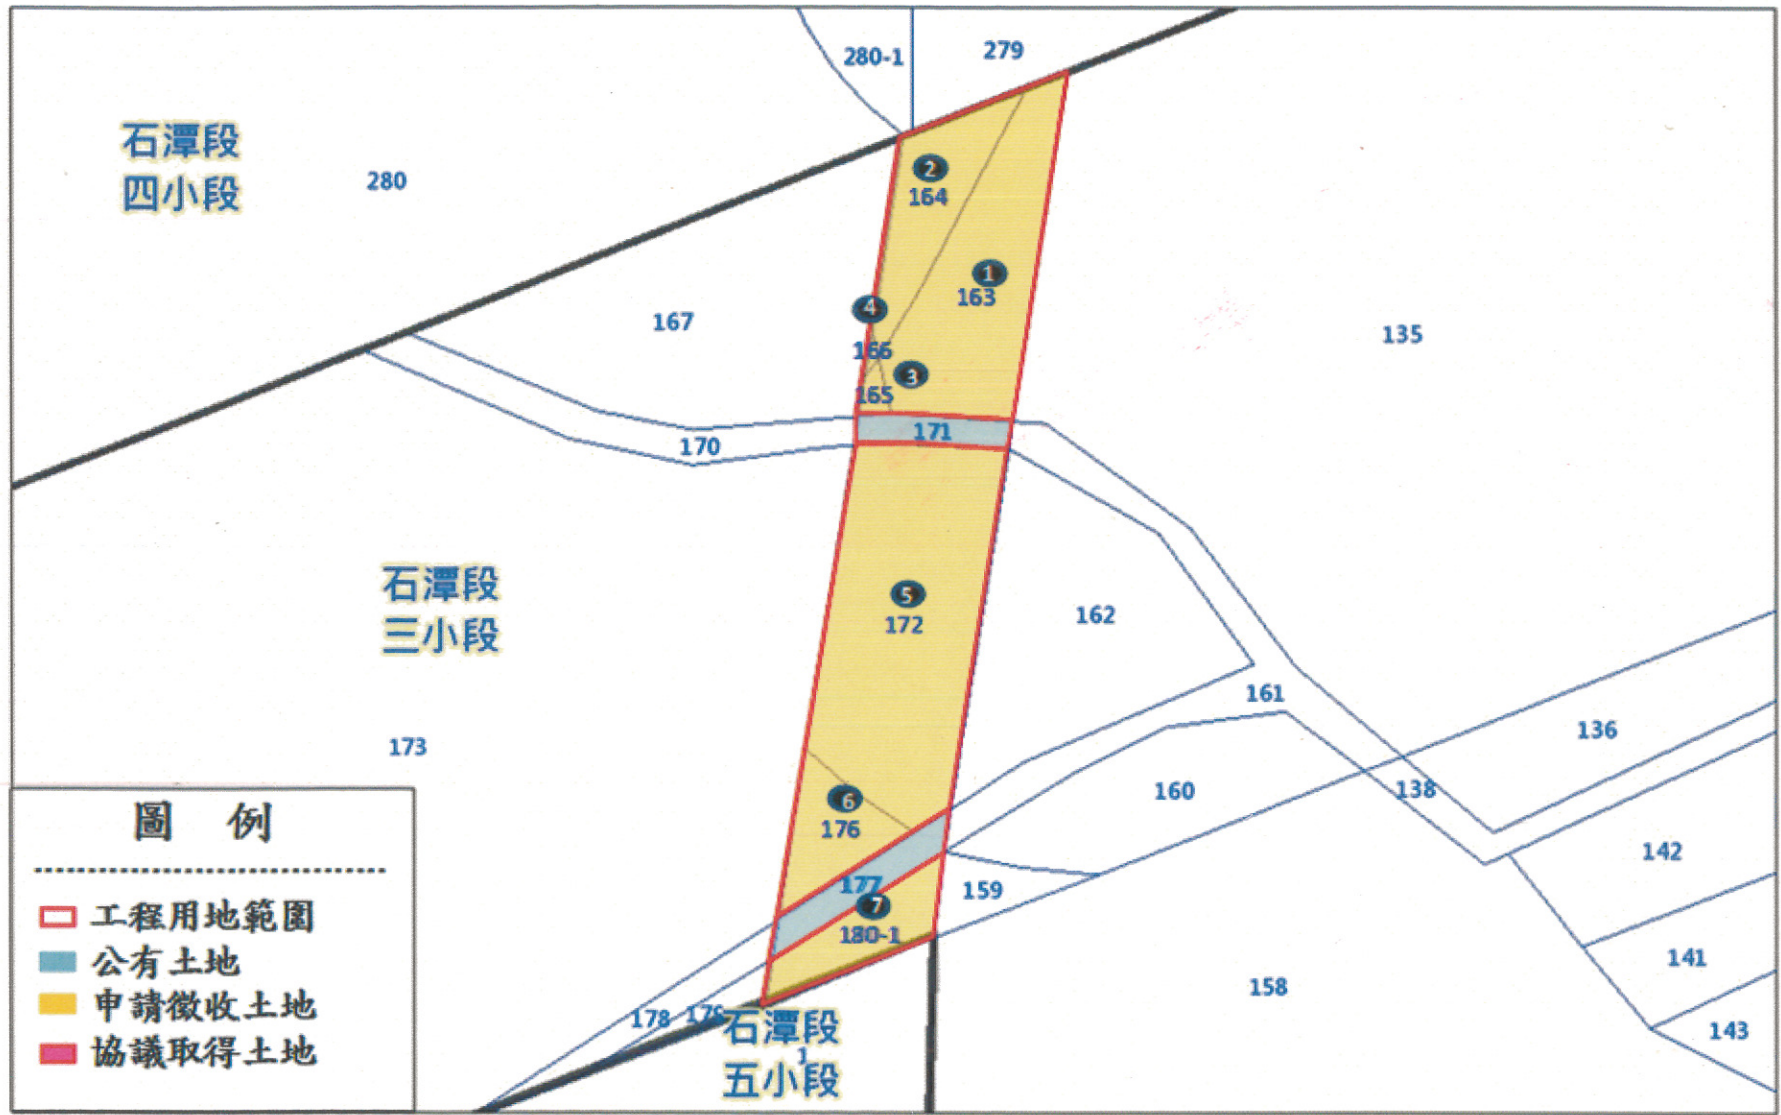

徵收土地圖說 工程名稱：「民權東路6段210巷南段道路新築工程」

臺北市網球中心

圖例

- 工程用地範圍
- 公有土地
- 申請徵收土地
- 協議取得土地