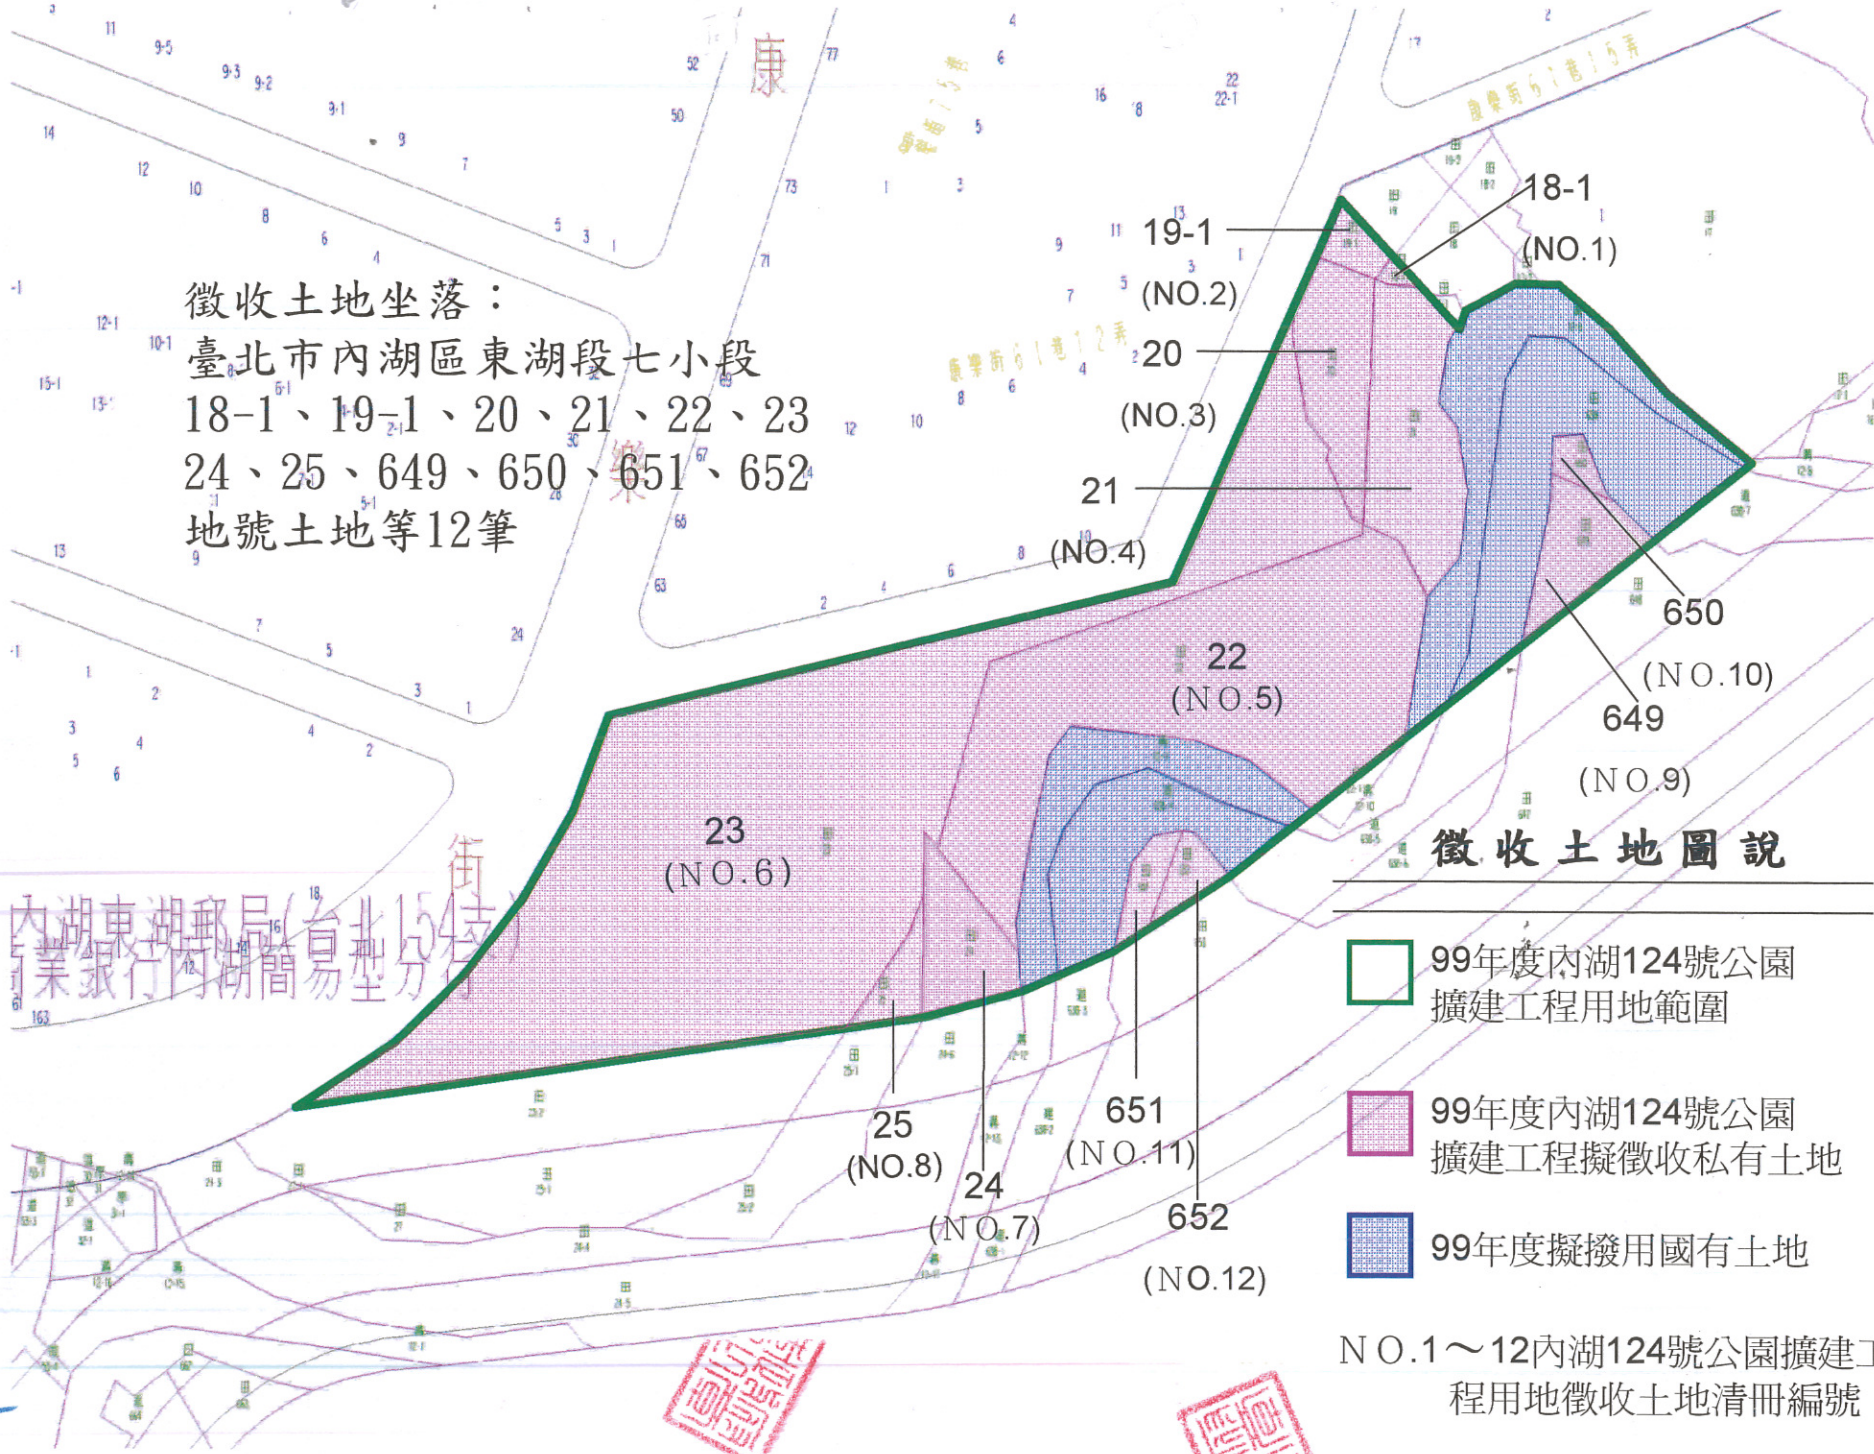

徵收土地坐落：  
 臺北市內湖區東湖段七小段  
 18-1、19-1、20、21、22、23  
 24、25、649、650、651、652  
 地號土地等12筆

**徵收土地圖說**

- 99年度內湖124號公園擴建工程用地範圍
- 99年度內湖124號公園擴建工程擬徵收私有土地
- 99年度擬撥用國有土地

N O.1 ~ 12內湖124號公園擴建工程用地徵收土地清冊編號

91  
235

# 內湖 124 號公園擴建工程土地使用配置計畫圖

平面配置圖 1/300

246