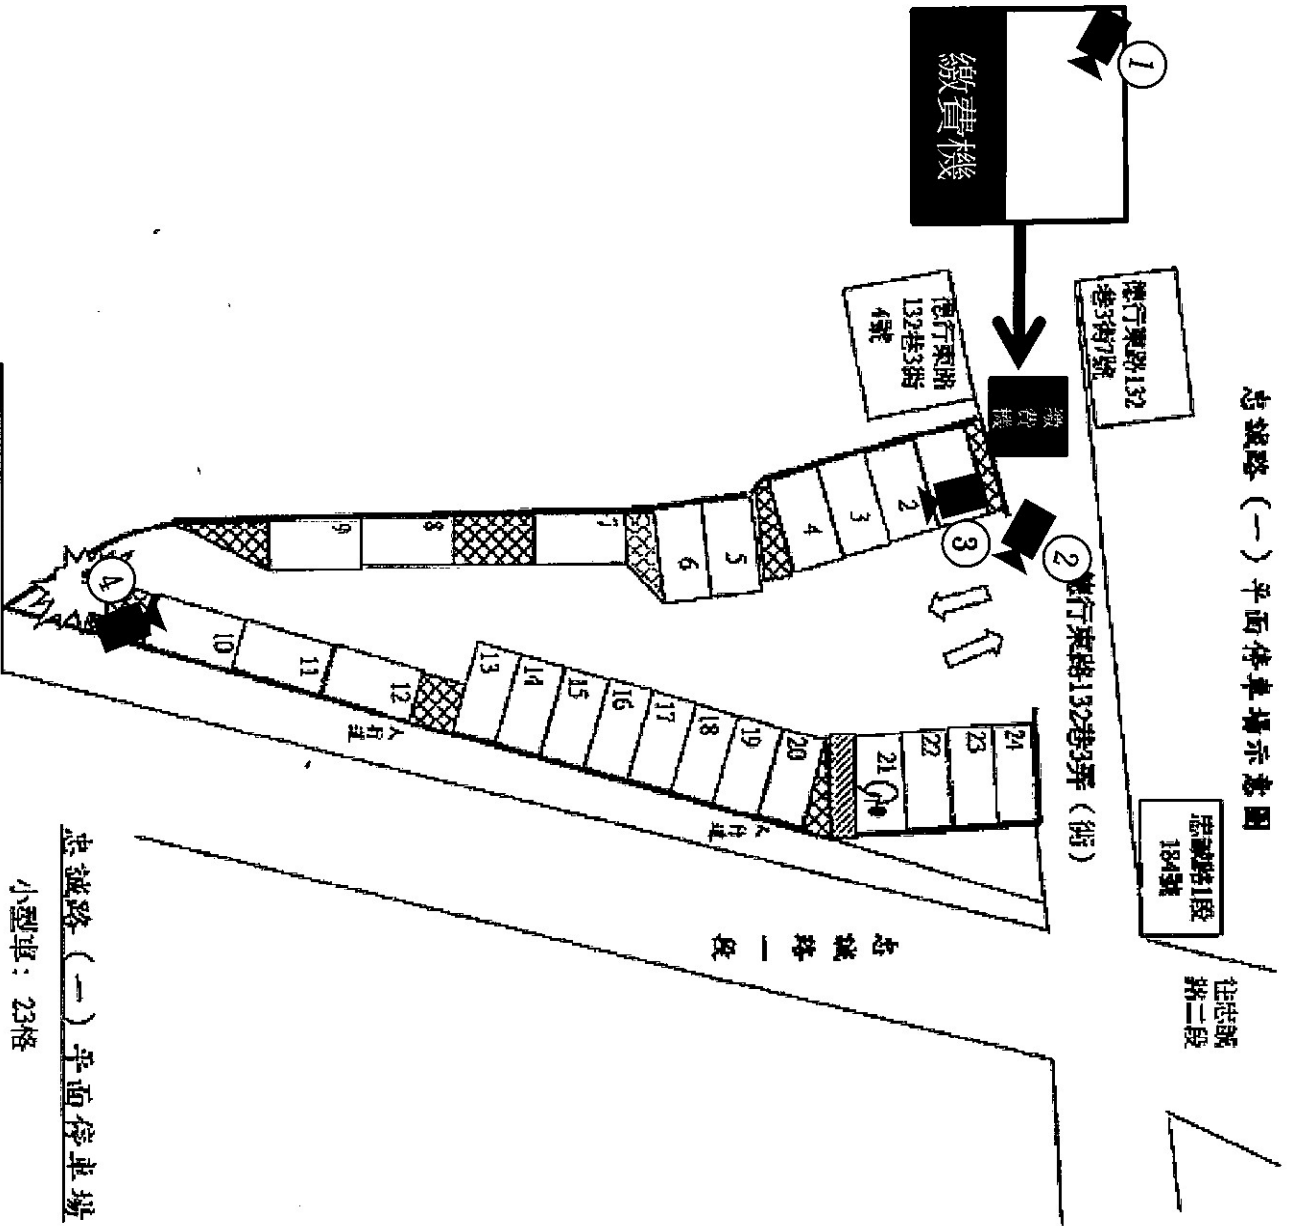

忠誠路(一) 平面停車場示意图

忠誠路(一) 平面停車場

小型車：23格

身心障礙：1格