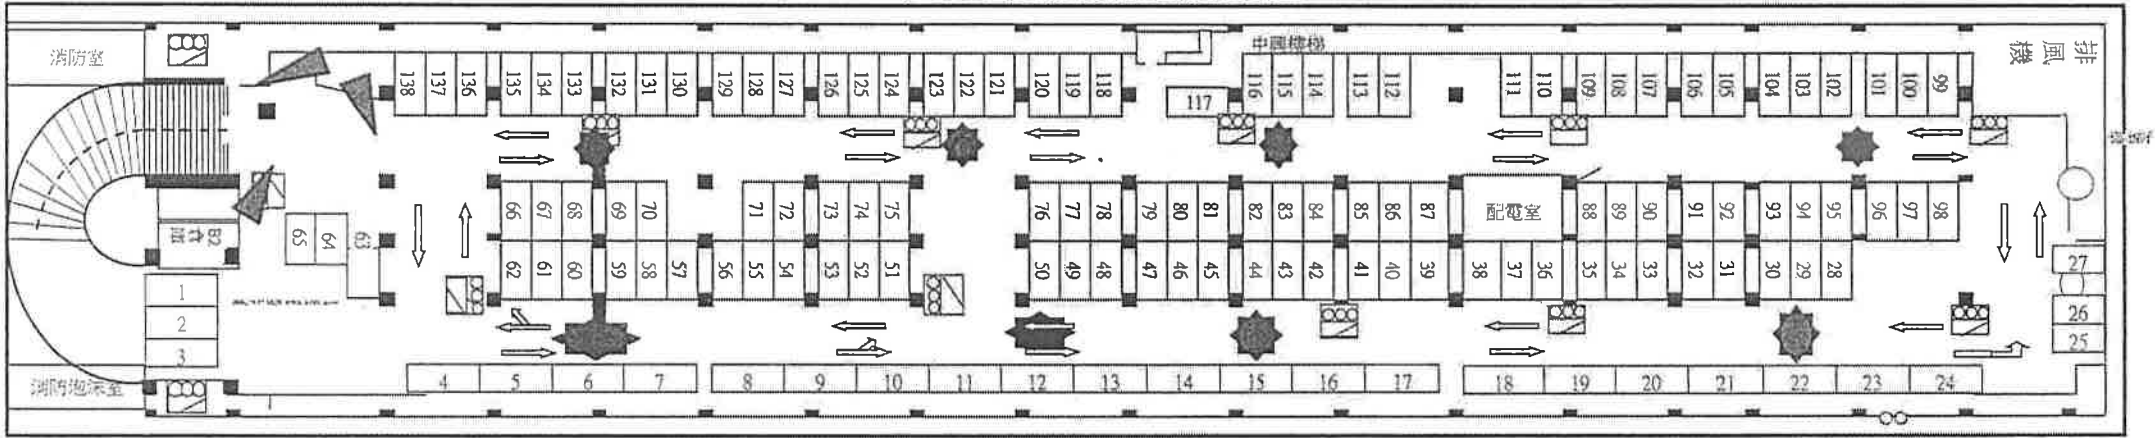

2-10市民大道塔城段監視器位置圖

B1

比例尺

-  ← 旋轉式攝影機 10支
-  ← 固定式攝影機 19支

塔城街

西寧北路

## 2-10市民大道塔城段監視器位置圖

B2

平面圖

 ← 旋轉式攝影機8支

 ← 固定式攝影機3支