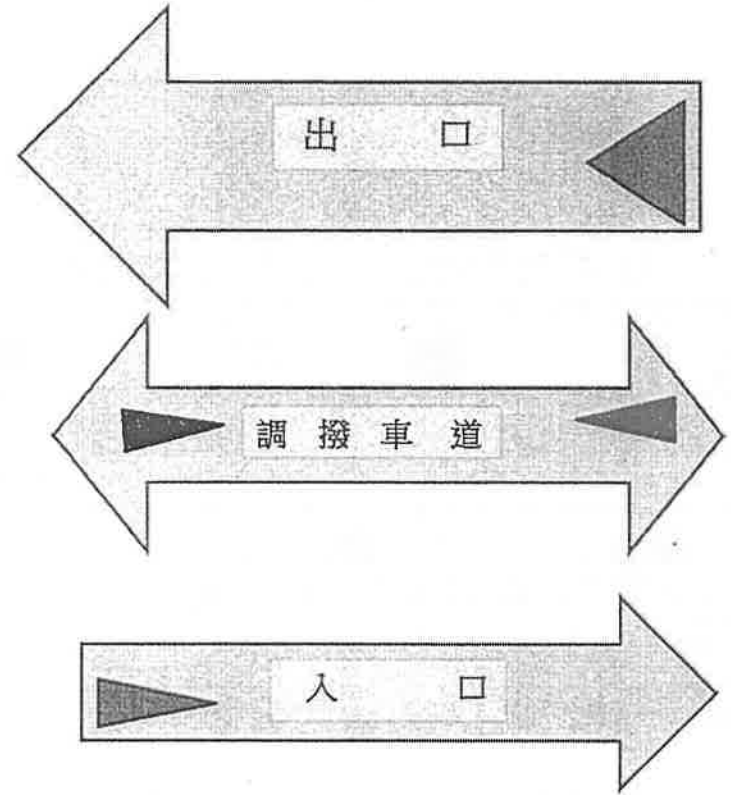

2-10市民大道塔城段監視器位置圖

B1

比例尺

-  ← 旋轉式攝影機 10支
-  ← 固定式攝影機 19支

塔城街

西寧北路

## 2-10市民大道塔城段監視器位置圖

B2

平面圖

 ← 旋轉式攝影機8支

 ← 固定式攝影機3支