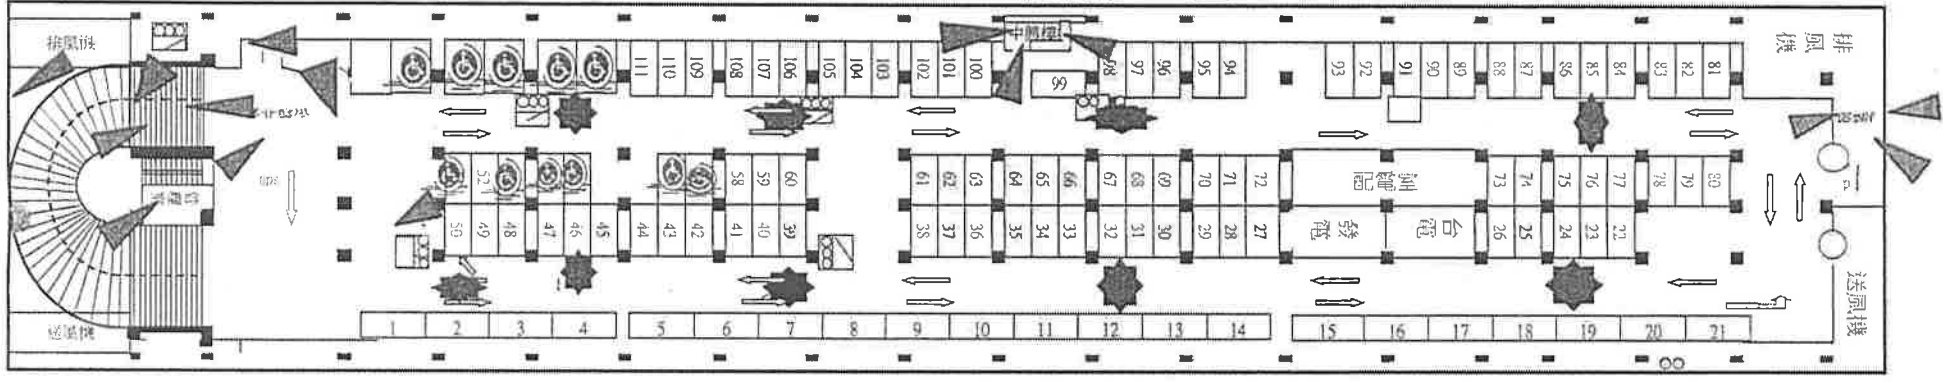

2-10市民大道塔城段監視器位置圖

B1

比例尺

-  ← 旋轉式攝影機 10支
-  ← 固定式攝影機 19支

塔城街

西寧北路

## 2-10市民大道塔城段監視器位置圖

B2

平面圖

 ← 旋轉式攝影機8支

 ← 固定式攝影機3支