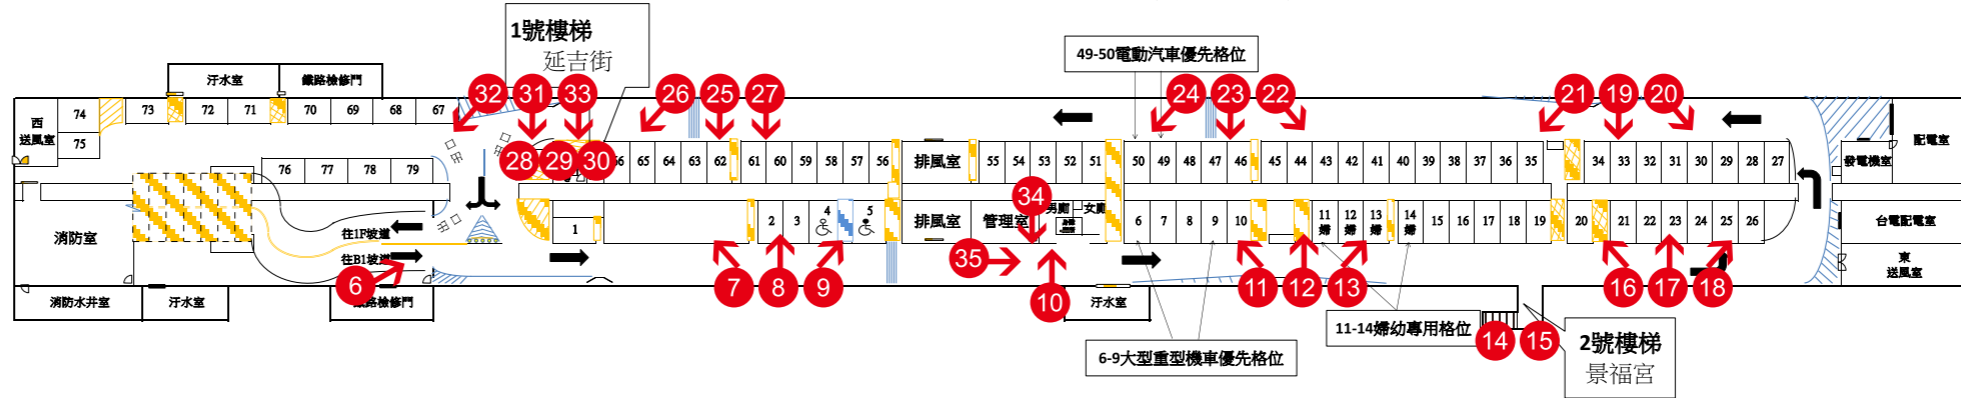

市民大道延吉段停車場-地面層示意圖

市民大道延吉段停車場- B 1 層示意圖(調整後)

延吉段

- 小型車(一般格位)：73格
- 小型車(身障格位)：2格
- 小型車(婦幼格位)：4格
- 小型車合計：79格

圖示：  
@：倉庫