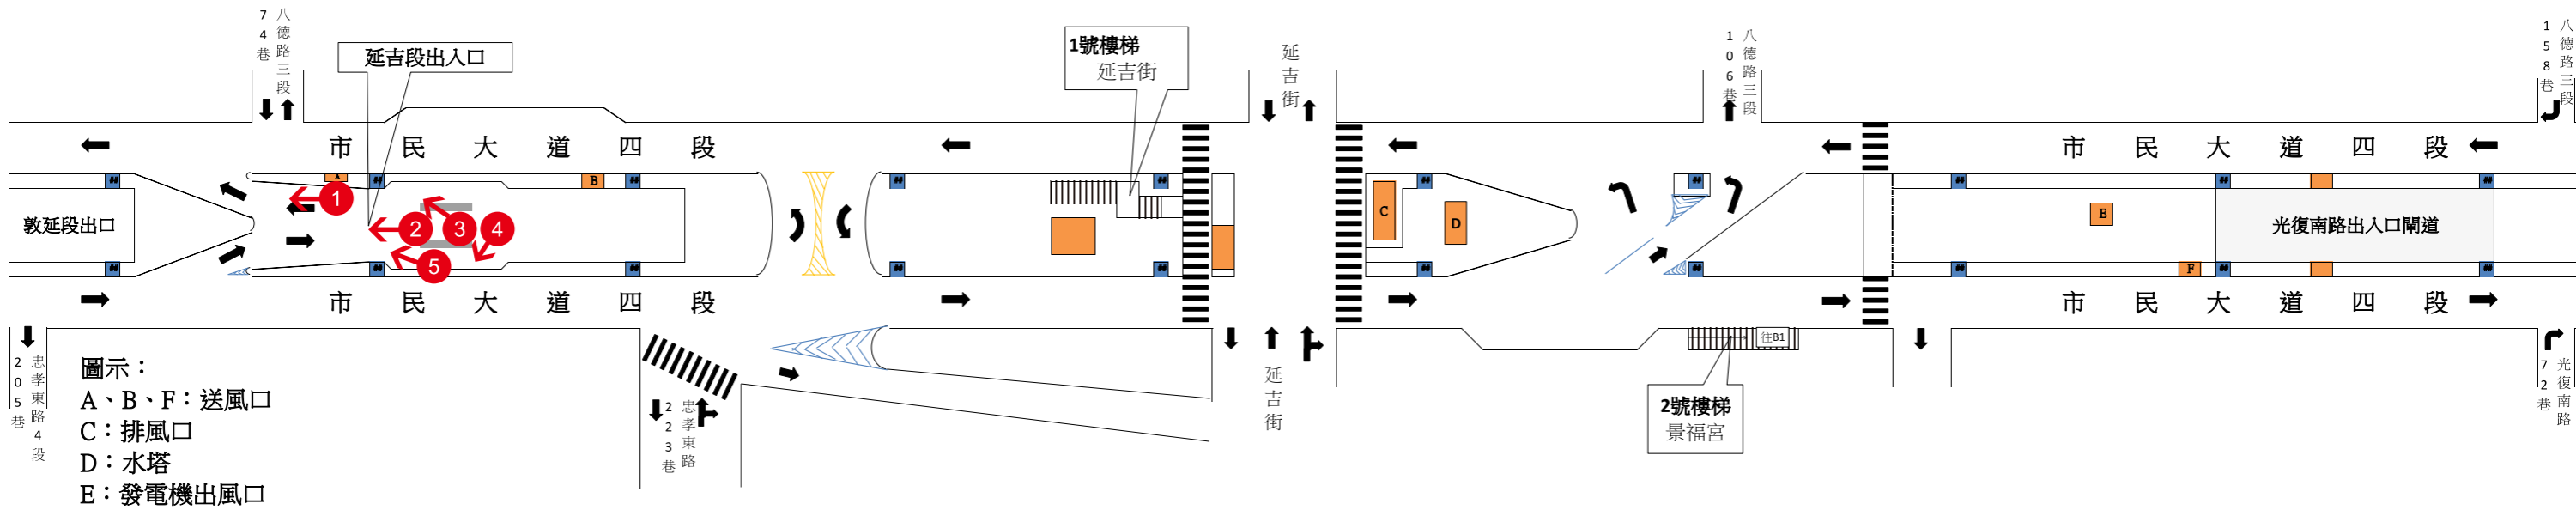

市民大道延吉段停車場-地面層示意圖

市民大道延吉段停車場- B 1 層示意圖(調整後)

延吉段

- 小型車(一般格位)：73格
- 小型車(身障格位)：2格
- 小型車(婦幼格位)：4格
- 小型車合計：79格

圖示：  
@：倉庫