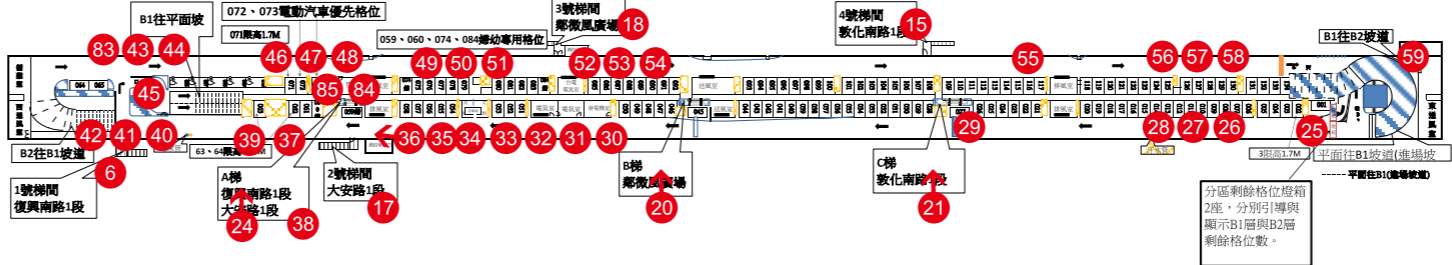

市民大道復敦段停車場-地面層示意圖

市民大道復敦段停車場- B 1 層示意圖(調整後)

復敦段			
樓層	B1層	B2層	總計
小型車(一般格位)	125格	80格	205格
小型車(身障格位)	5格	-	5格
小型車(婦幼格位)	4格	-	4格
小型車小計	134格	80格	214格

市民大道復敦段停車場- B 2 層示意圖(調整後)

圖示：
 ◎、⊙、*：梯間下方倉庫