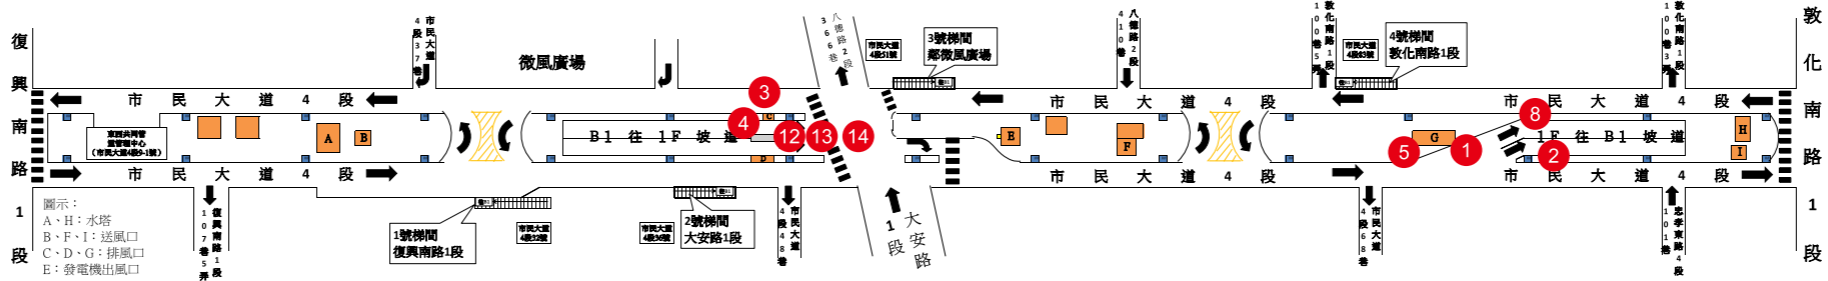

市民大道復敦段停車場-地面層示意圖

市民大道復敦段停車場- B 1 層示意圖(調整後)

復敦段			
樓層	B1層	B2層	總計
小型車(一般格位)	125格	80格	205格
小型車(身障格位)	5格	-	5格
小型車(婦幼格位)	4格	-	4格
小型車小計	134格	80格	214格

市民大道復敦段停車場- B 2 層示意圖(調整後)

圖示：
 ◎、⊙、*：梯間下方倉庫