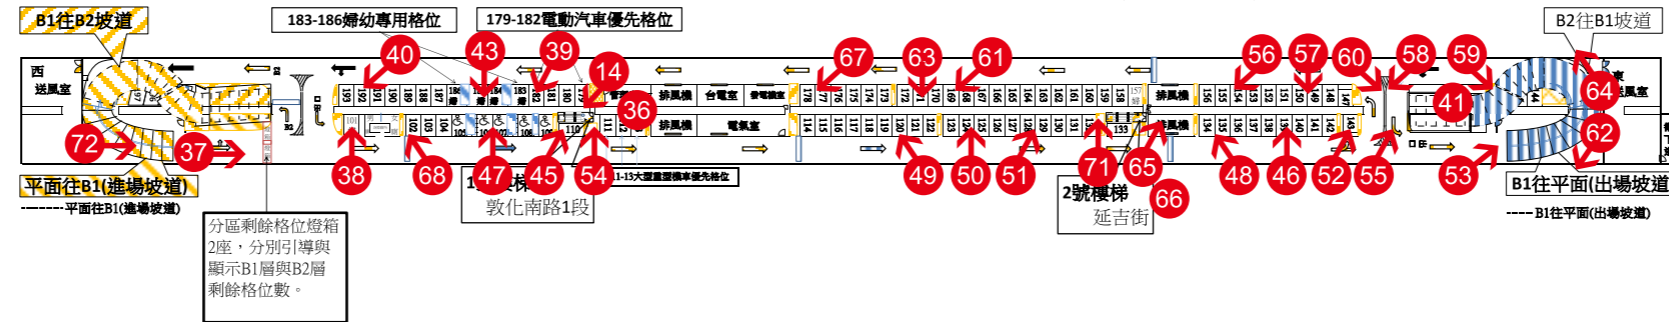

市民大道敦延段停車場-地面層示意圖

市民大道敦延段停車場-B 1 層示意圖(調整後)

市民大道敦延段停車場-B 2 層示意圖(調整後)

敦延段

樓層	B1層	B2層	總計
小型車(一般格位)	86格	120格	206格
小型車(身障格位)	5格	-	5格
小型車(婦幼格位)	6格	-	6格
小型車小計	97格	120格	217格