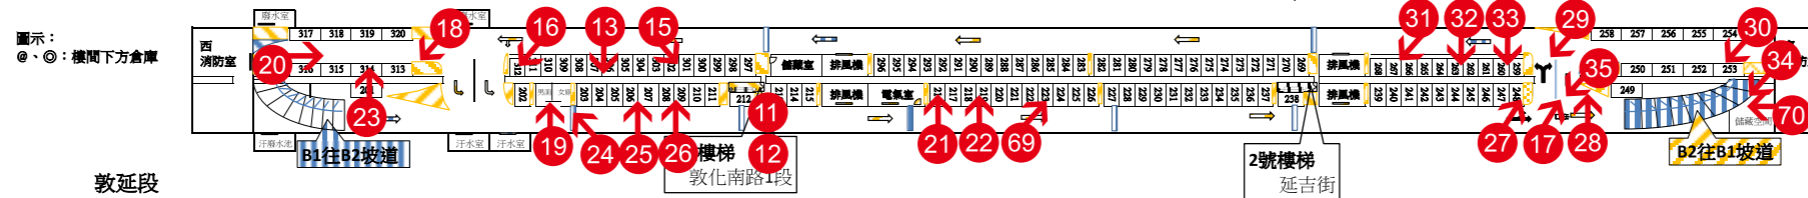

市民大道敦延段停車場-地面層示意圖

市民大道敦延段停車場-B 1 層示意圖(調整後)

市民大道敦延段停車場-B 2 層示意圖(調整後)

敦延段

樓層	B1層	B2層	總計
小型車(一般格位)	86格	120格	206格
小型車(身障格位)	5格	-	5格
小型車(婦幼格位)	6格	-	6格
小型車小計	97格	120格	217格