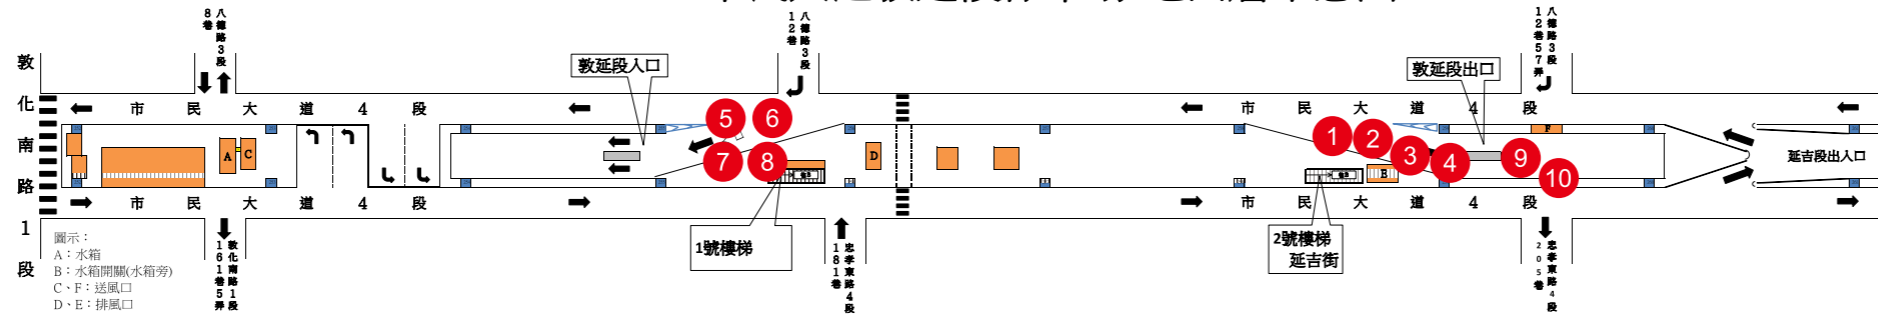

市民大道敦延段停車場-地面層示意圖

市民大道敦延段停車場-B 1 層示意圖(調整後)

市民大道敦延段停車場-B 2 層示意圖(調整後)

敦延段

樓層	B1層	B2層	總計
小型車(一般格位)	86格	120格	206格
小型車(身障格位)	5格	-	5格
小型車(婦幼格位)	6格	-	6格
小型車小計	97格	120格	217格