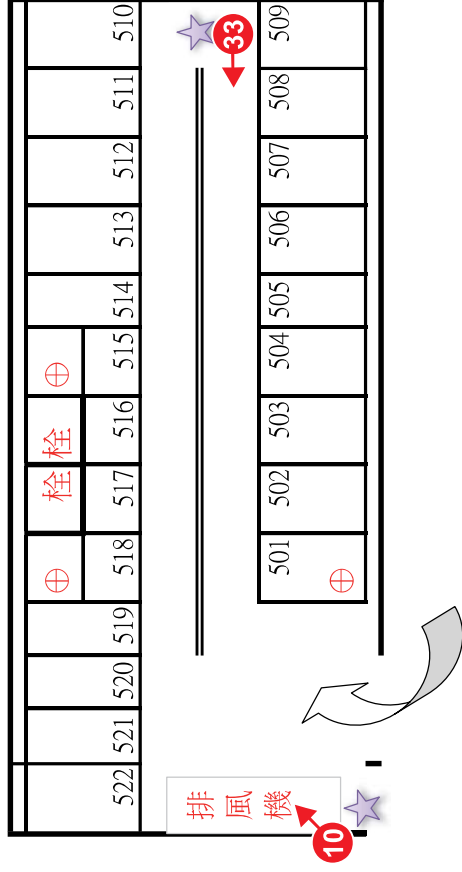

2-20組艦艋舫公園地下停車場 (B5斜坡平面圖) 新增2支

B5(斜坡)

☆ 代表須安裝攝影機位置