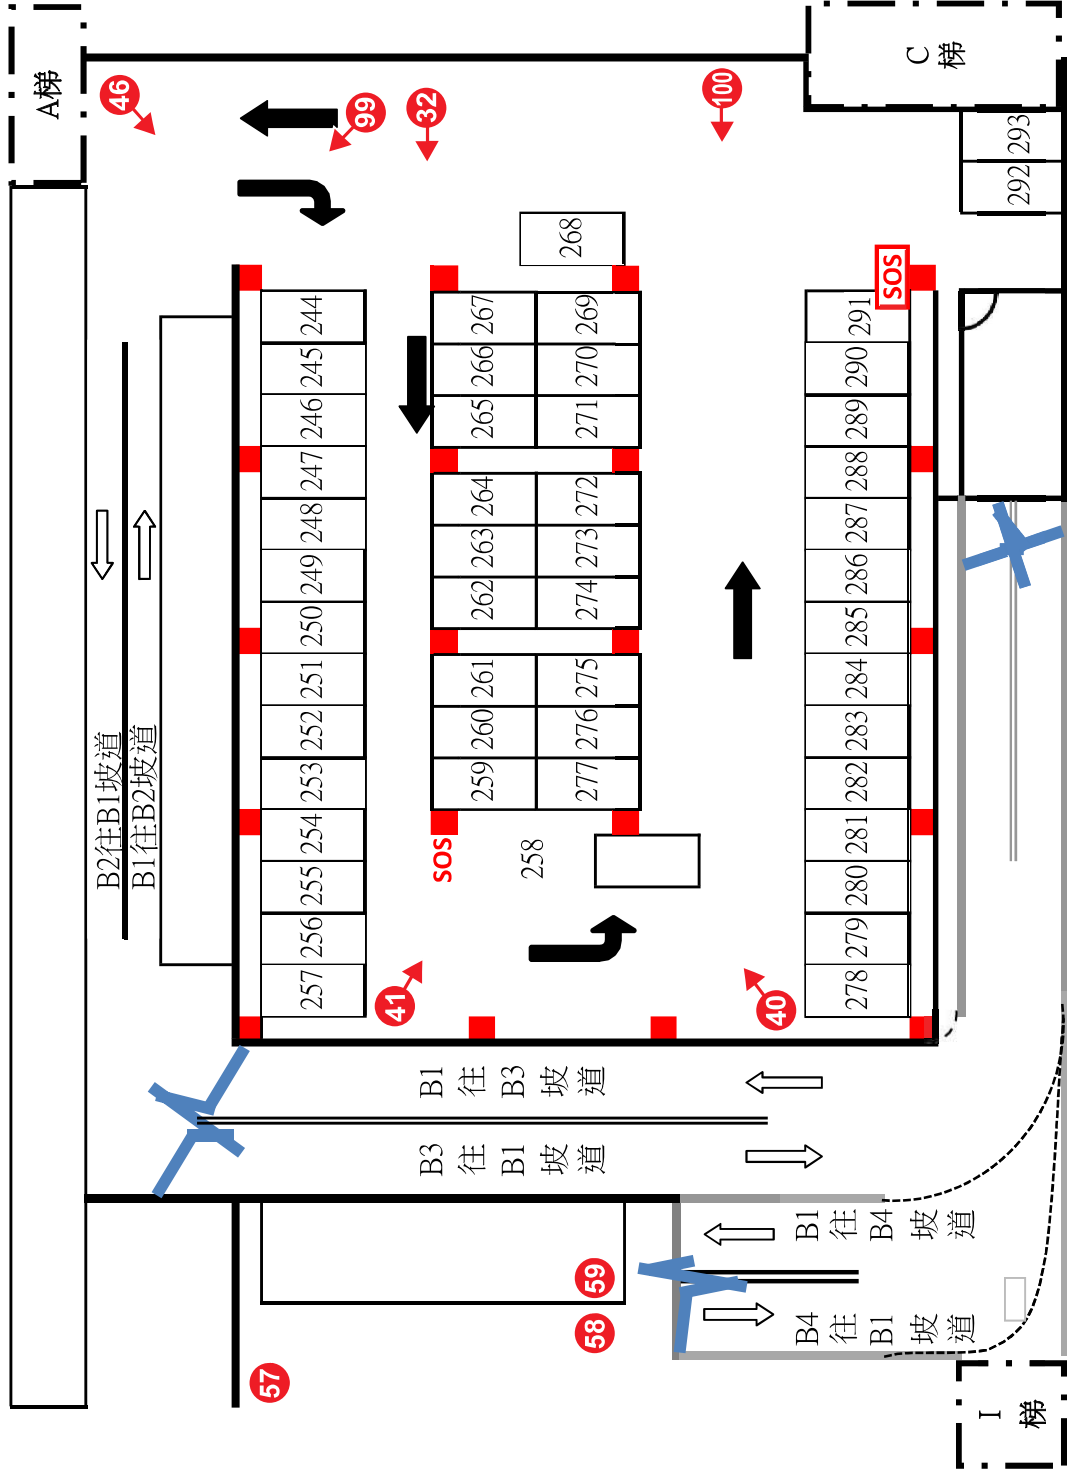

# 鯁舩公園地下停車場 B1層及往B2層斜坡平面圖

A梯1樓APS

# 艋舺公園地下停車場

## B1層機車區平面圖

# 艦艀公園地下停車場B2層平面圖