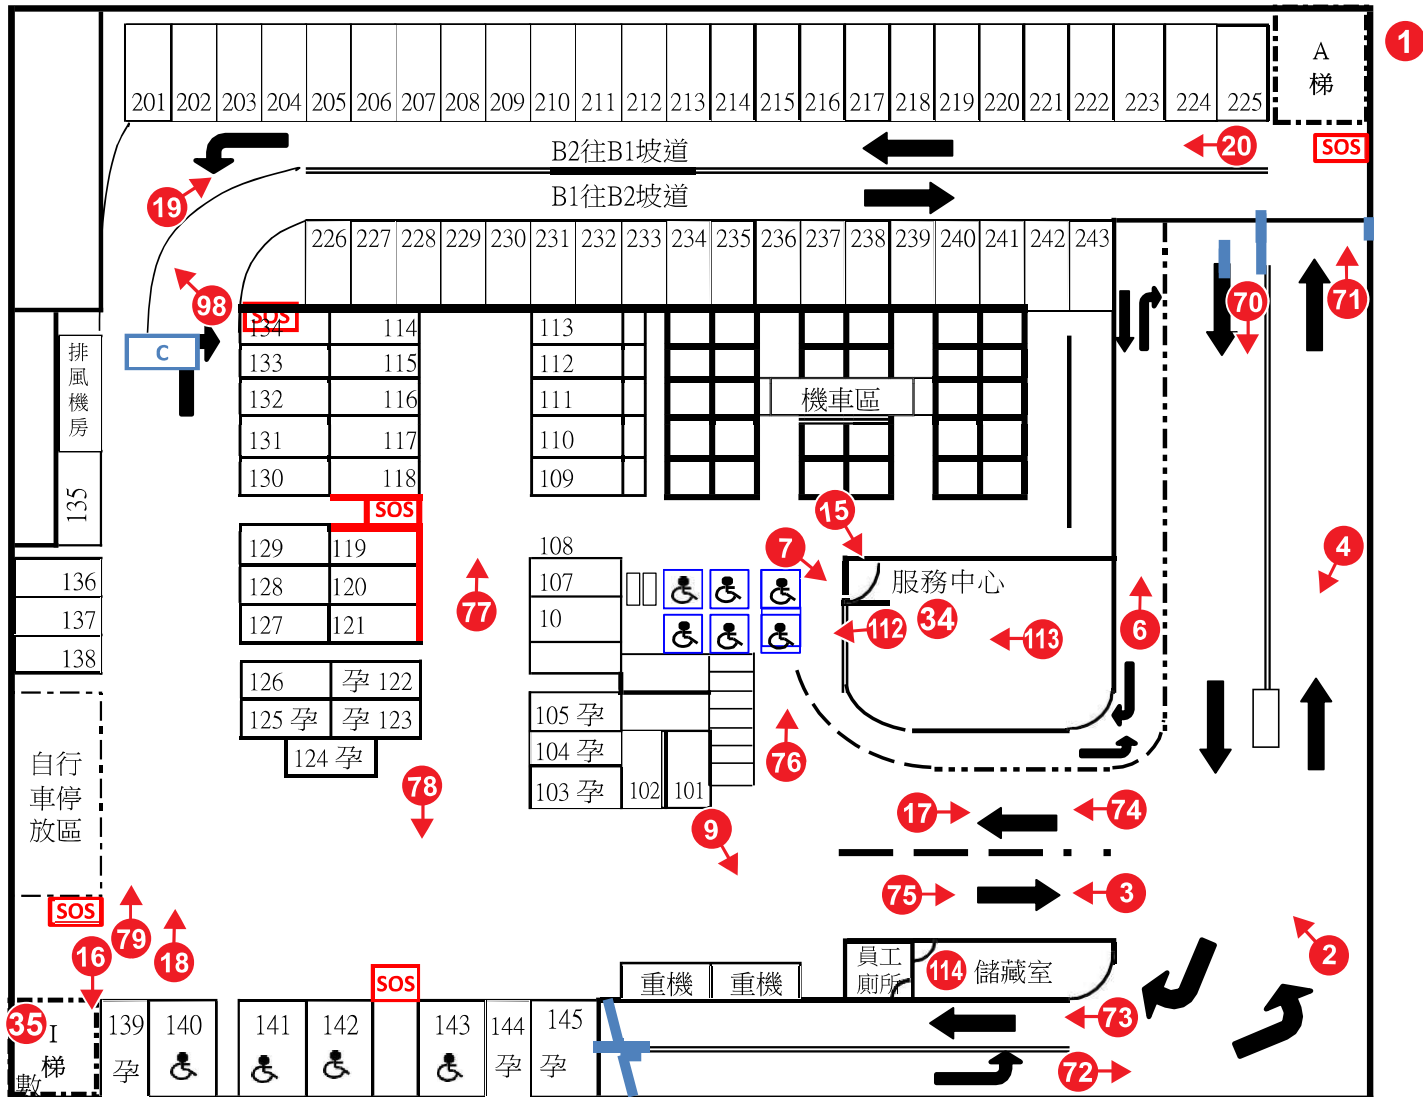

# 鯁舩公園地下停車場 B1層及往B2層斜坡平面圖

A梯1樓APS

# 艋舺公園地下停車場

## B1層機車區平面圖

# 艦艀公園地下停車場B2層平面圖