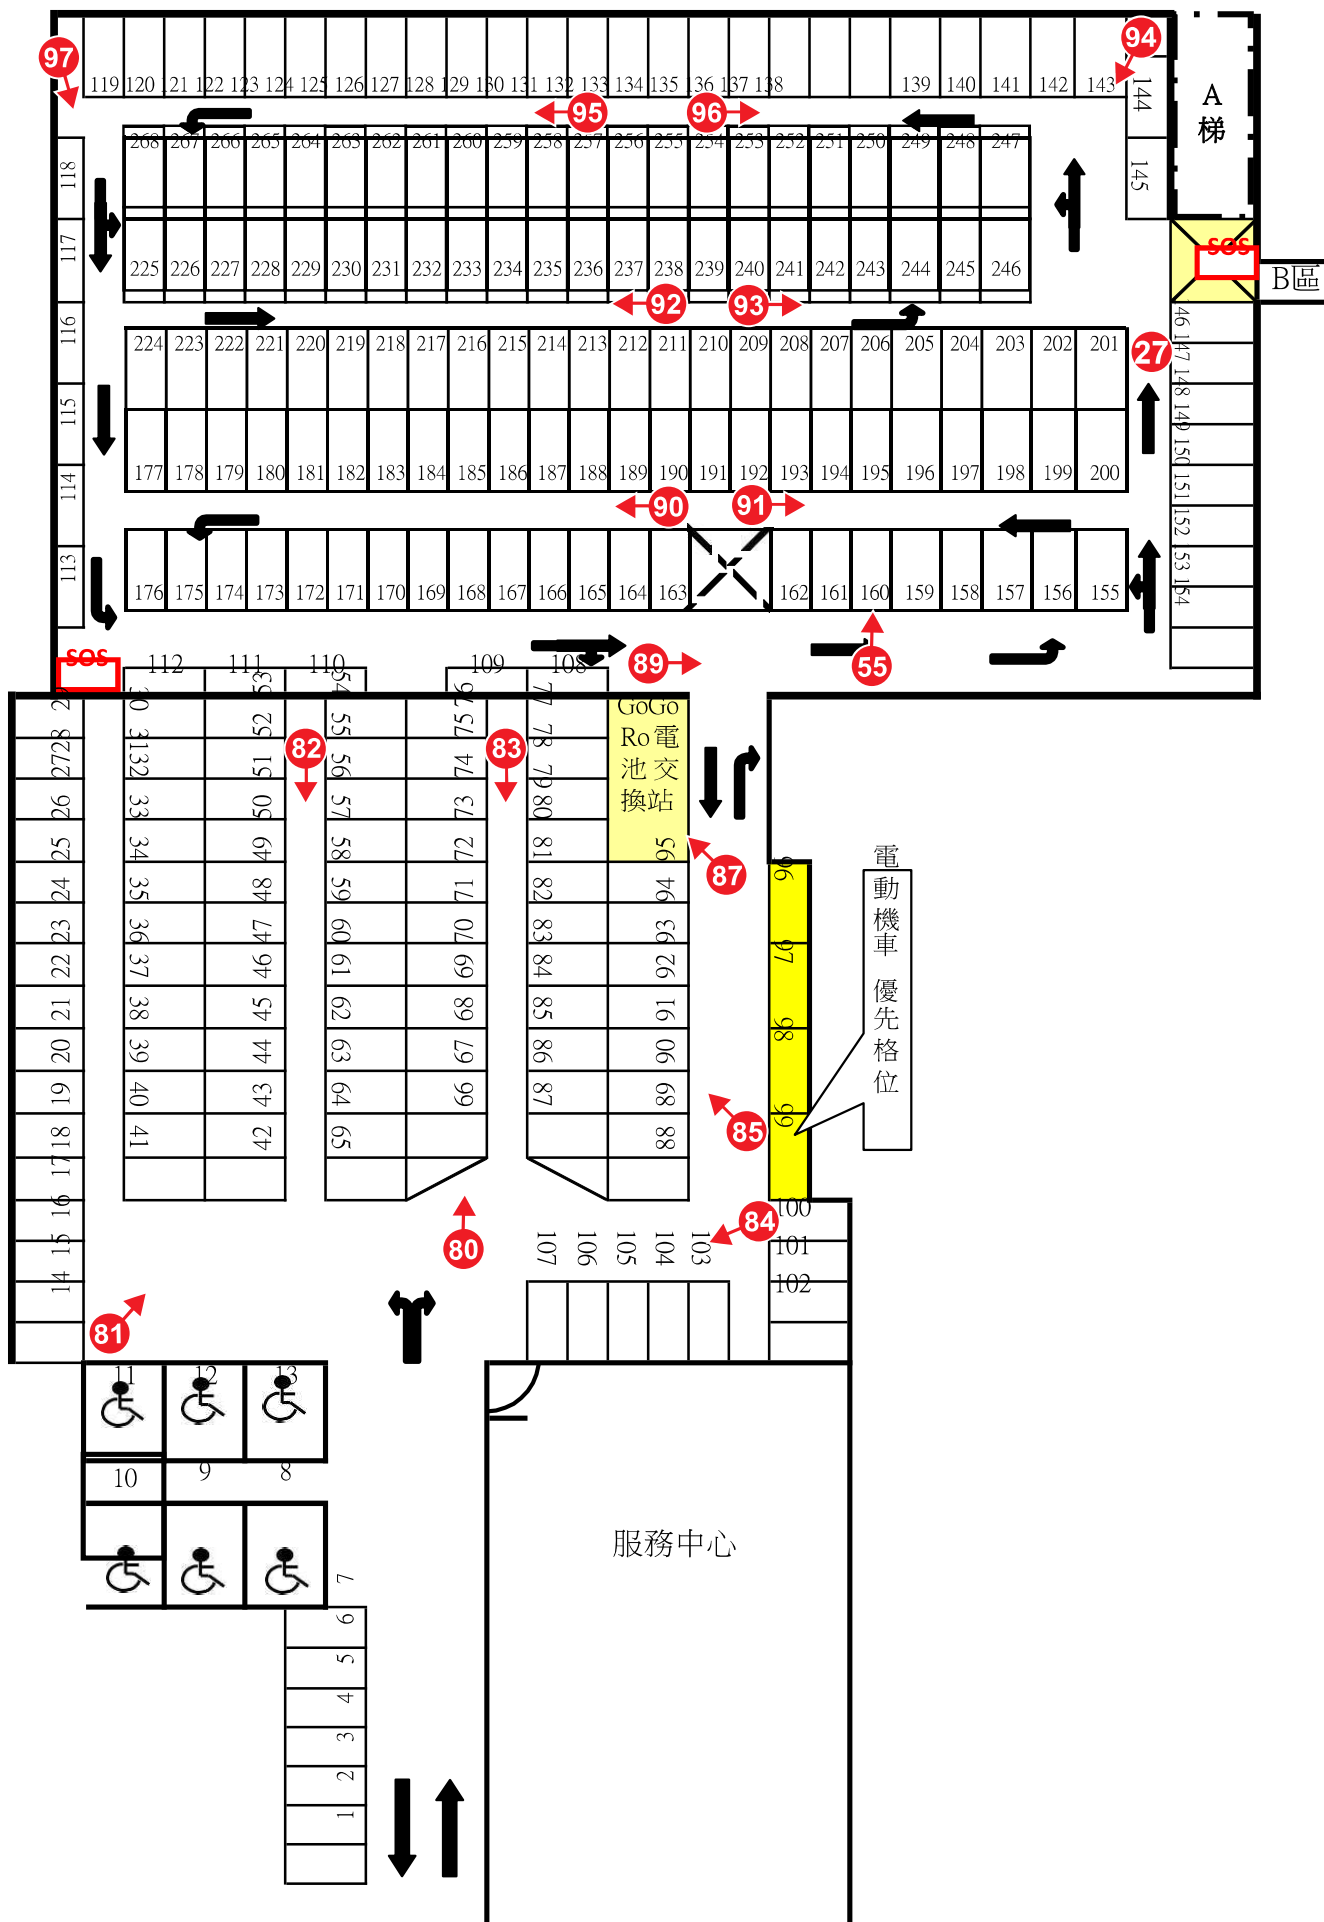

# 鯁舩公園地下停車場 B1層及往B2層斜坡平面圖

A梯1樓APS

## B1層機車區平面圖

# 艦艀公園地下停車場B2層平面圖