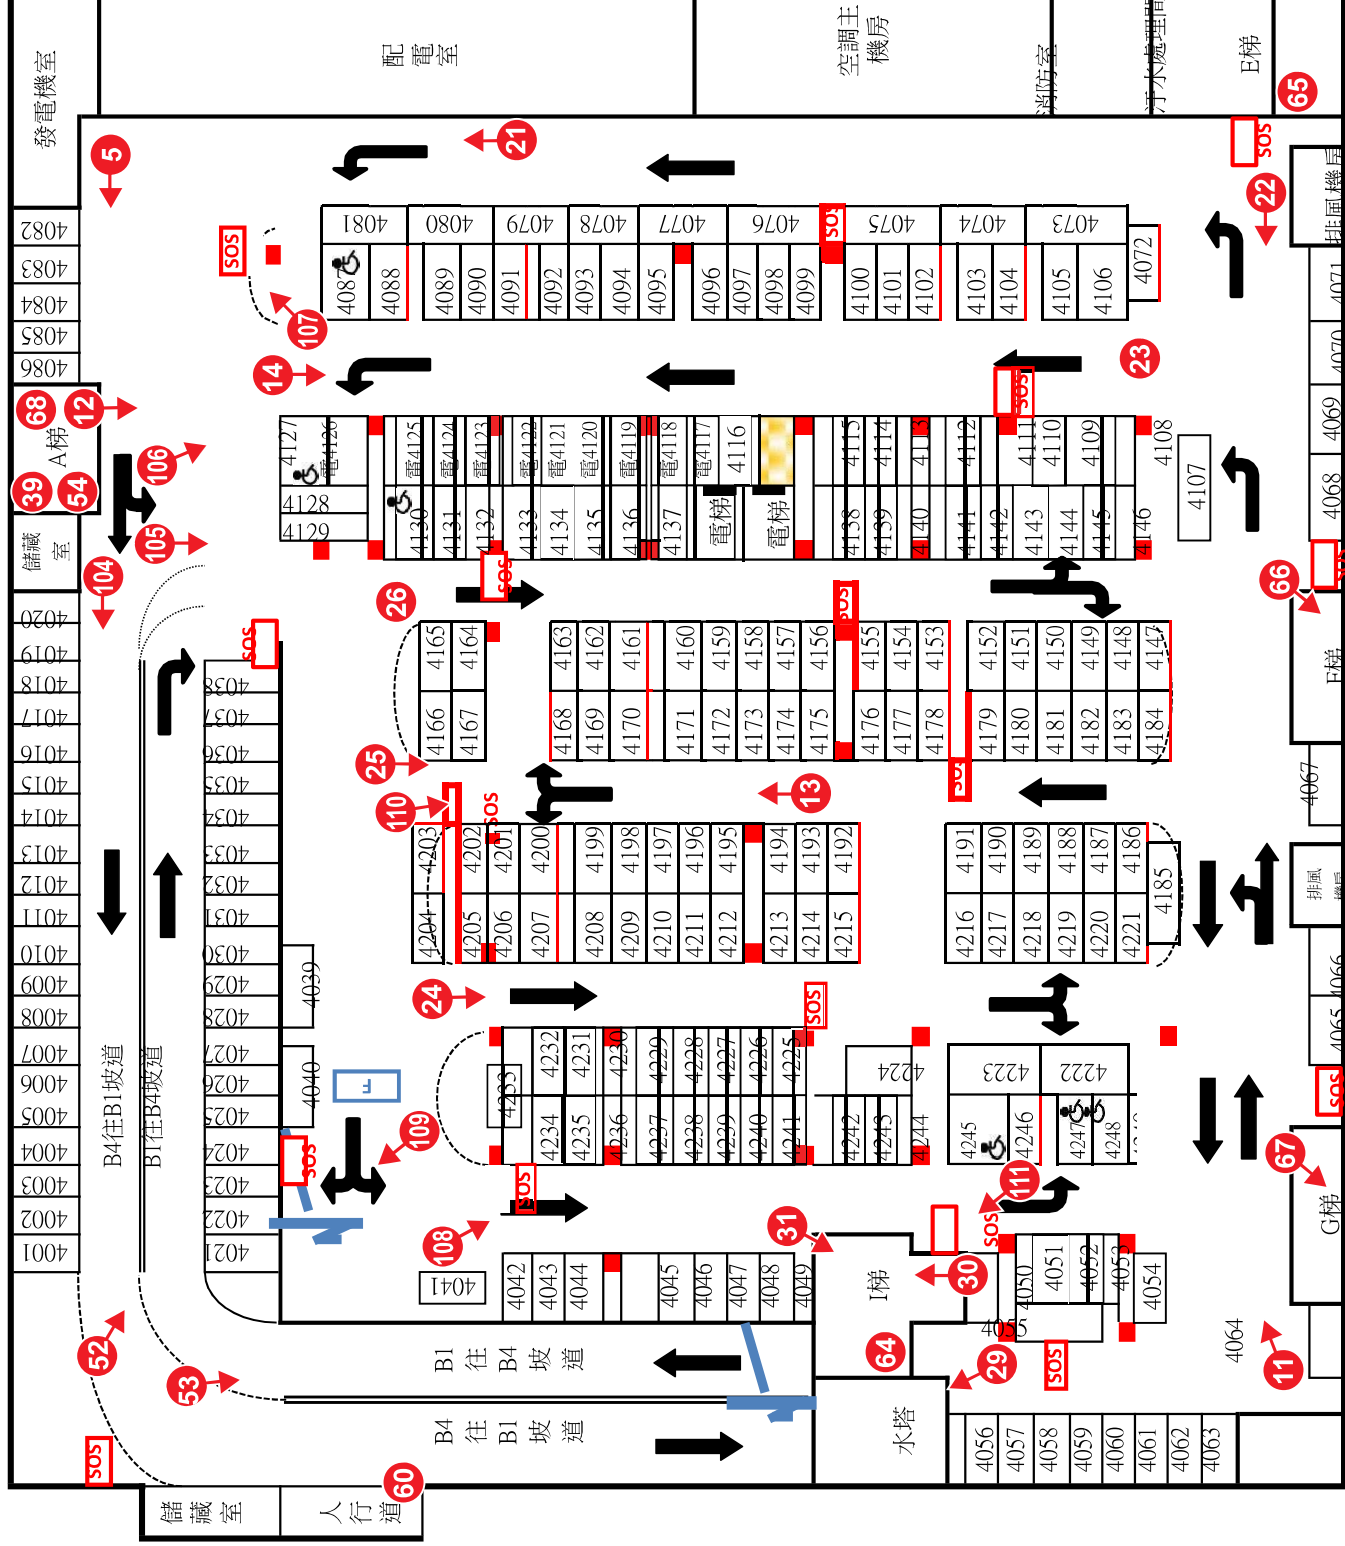

鯨艸公園地下停車場

往B4層斜坡及B4層平面圖