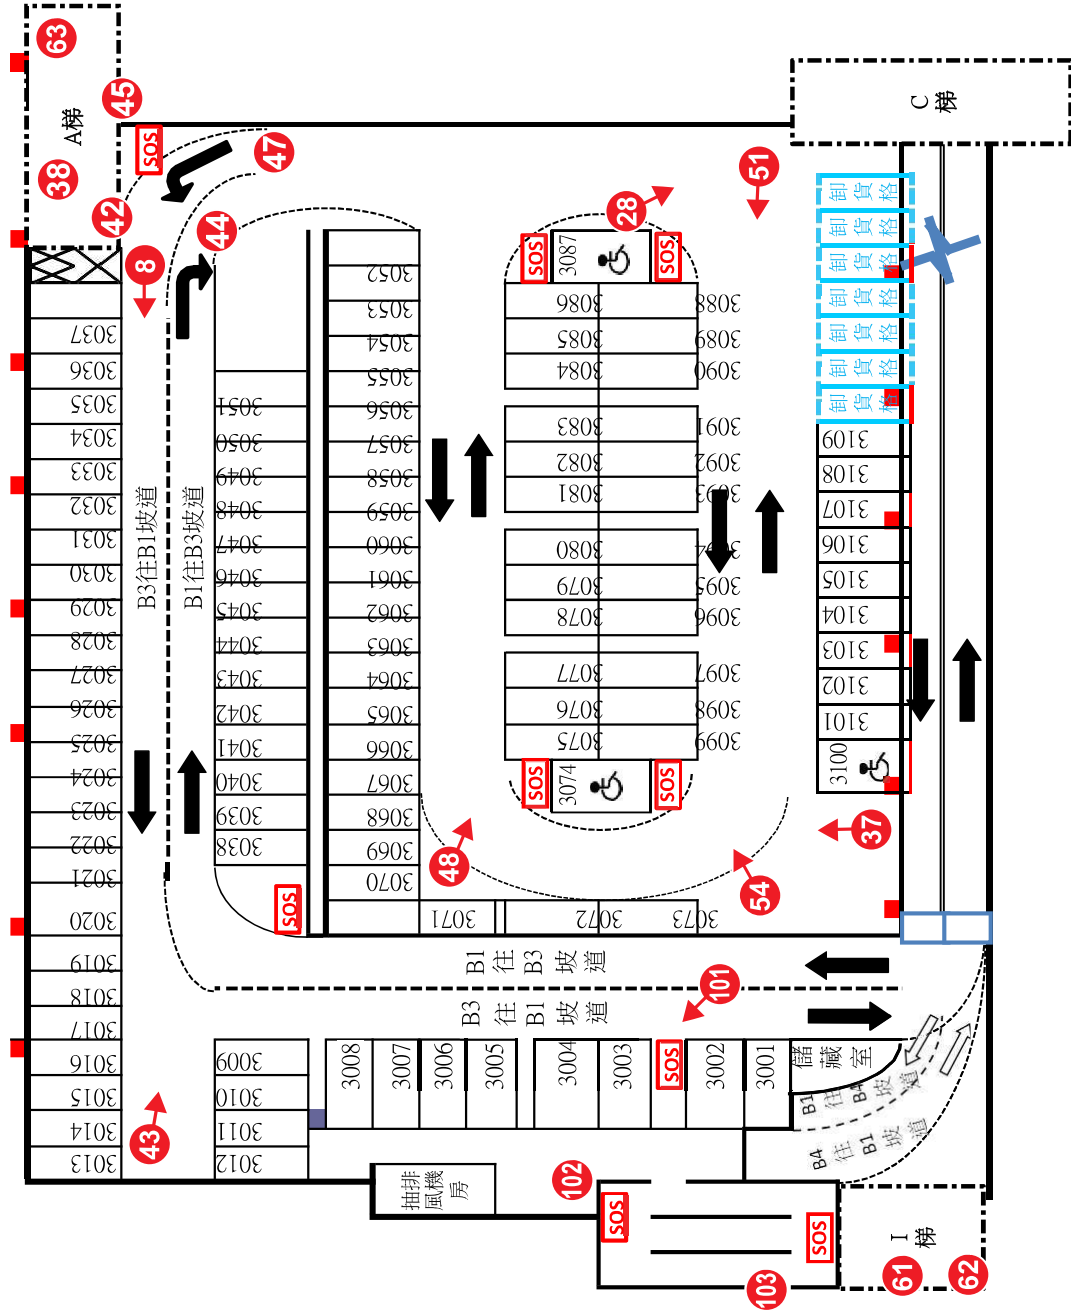

艋舺公園地下停車場 往B3層斜坡及B3層平面圖