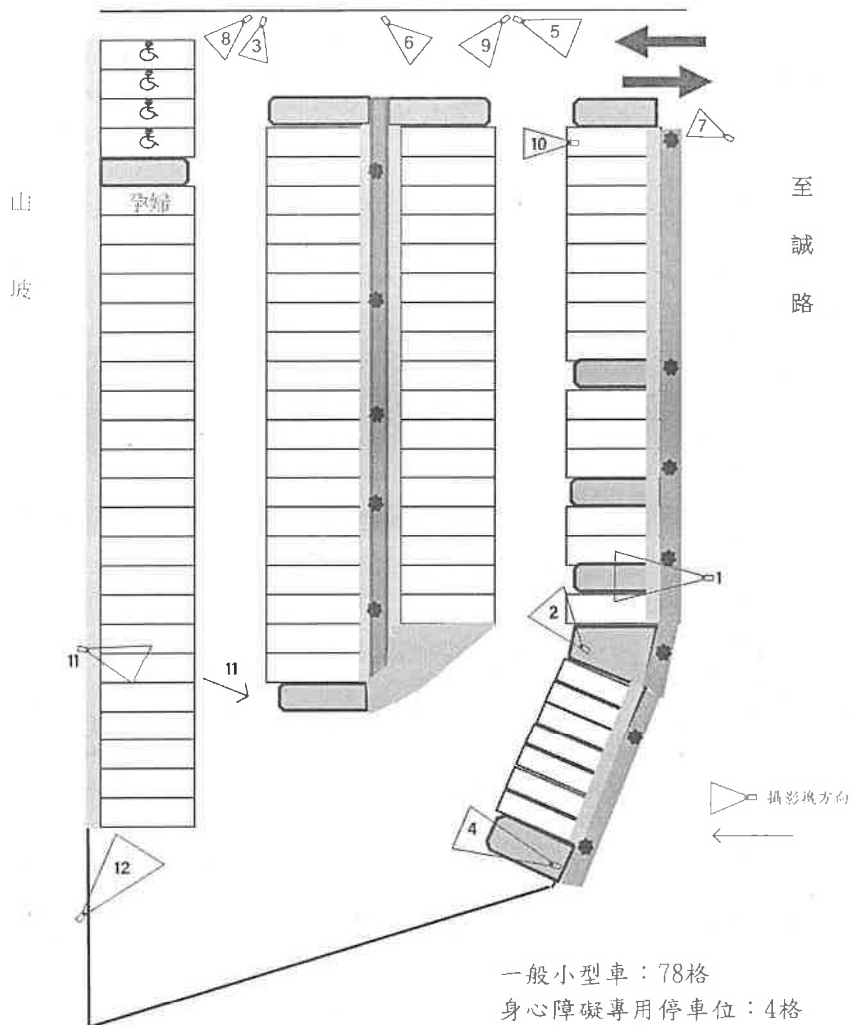

至誠平面停車場監視器設置示意圖

一般小型車：78格
 身心障礙專用停車位：4格
 孕婦及六歲以下兒童專用停車位：1格
 合計：83格