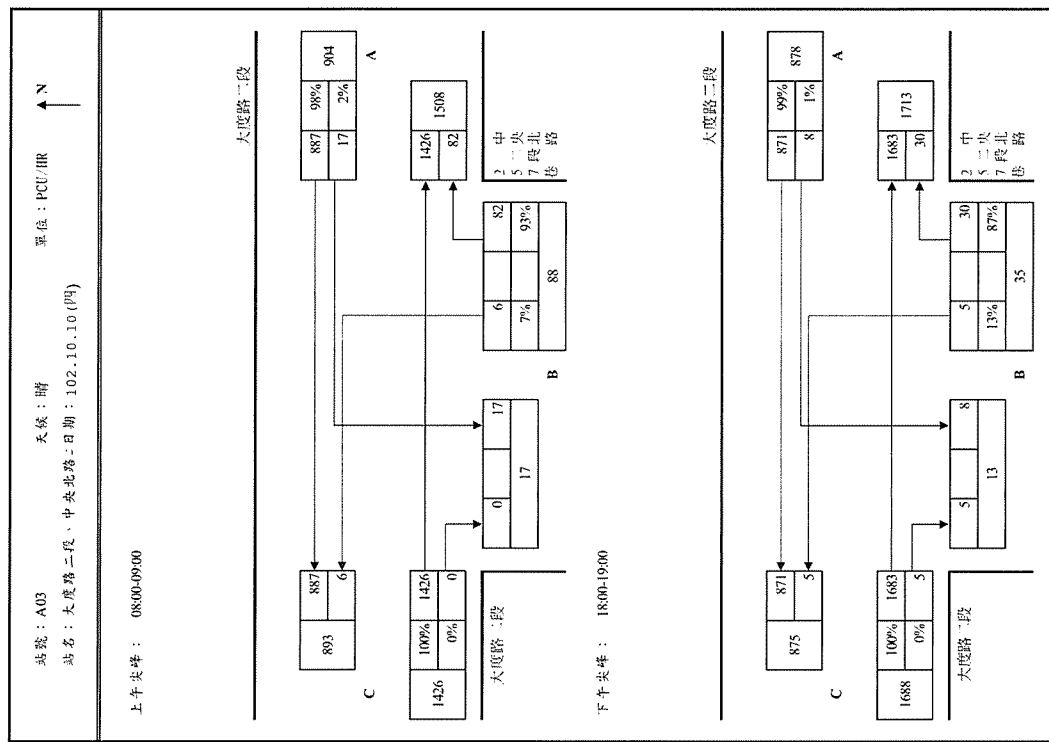

站號:A02  
 站名:社中街、延平北路六段、環河北路三段  
 單位:PCU/HR  
 日期:102/10/09(三)  
 天候:晴  
 上午尖峰:08:00-09:00

下午尖峰:18:00-19:00

站號:A01  
 站名:通河西街、洲美快、延平北路六段及七段  
 單位:PCU/HR  
 日期:102/10/09(三)  
 天候:晴  
 上午尖峰:08:00-09:00

下午尖峰:17:00-18:00

站號:A02

站名:社中街、延平北路六段、環河北路三段

單位:PCU/HR

日期:102/11/16(六)

天候:晴

上午尖峰:08:00-09:00

下午尖峰:17:00-18:00

站號:A03