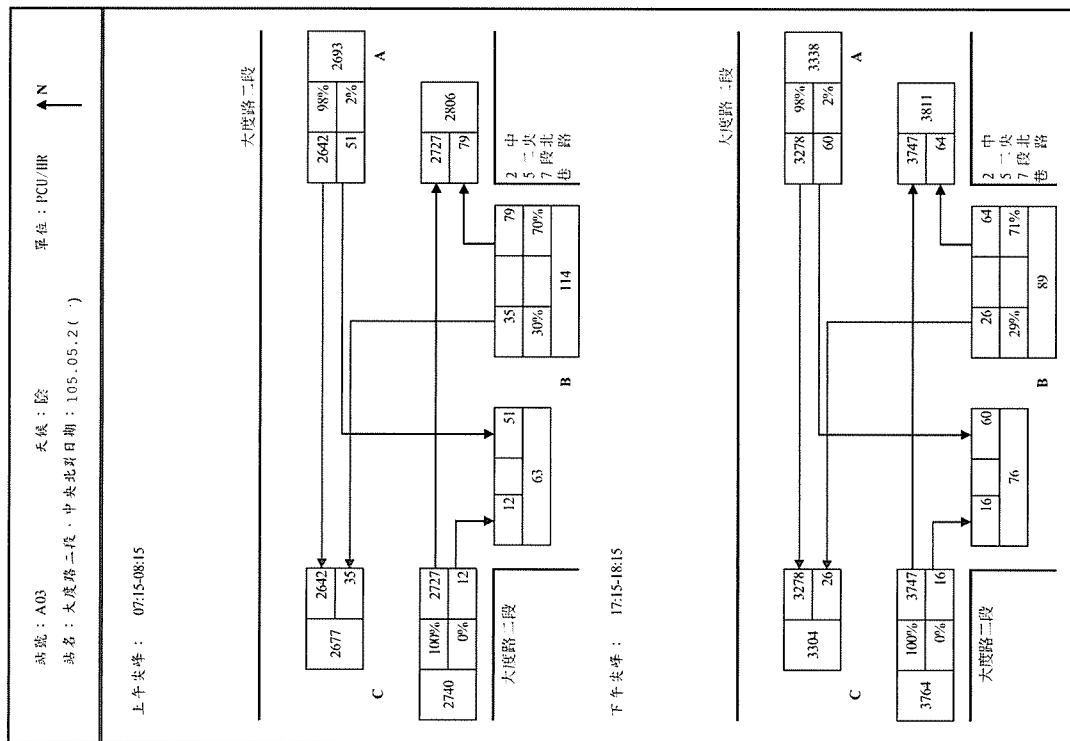

天候: 陰

下午尖峰: 17:00~18:00

站號:A05  
 站名:承德路、大慶路、大業路、中央南路二段  
 票價:PCU/班  
 上午尖峰:07:15~08:15  
 日期:105/05/01(日)  
 天候:陰

下午尖峰:18:00~18:00