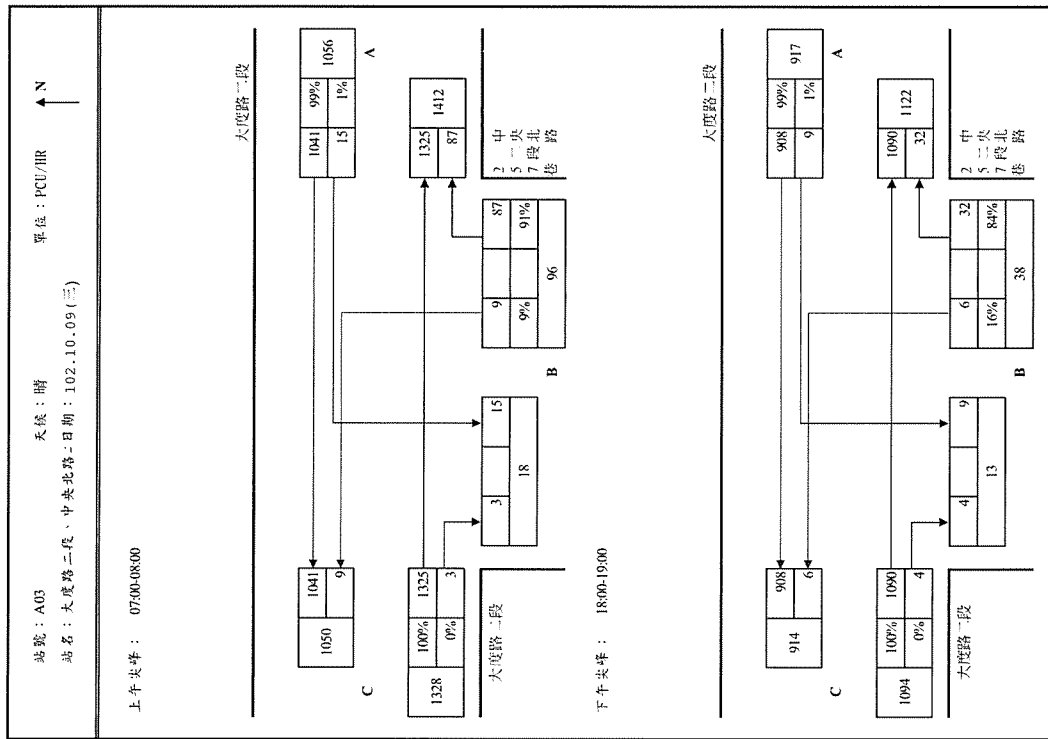

站號:A02  
 站名:社中街、延平北路六段、環河北路三段  
 單位:PCU/HR  
 日期:102/10/09(三)  
 天候:晴  
 上午尖峰:08:00-09:00

下午尖峰:18:00-19:00

站號:A01  
 站名:通河西街、洲美快、延平北路六段及七段  
 單位:PCU/HR  
 日期:102/10/09(三)  
 天候:晴  
 上午尖峰:08:00-09:00

下午尖峰:17:00-18:00

站號:A02

站名:社中街、延平北路六段、環河北路三段

單位:PCU/HR

日期:102/11/16(六)

天候:晴

上午尖峰:08:00-09:00

下午尖峰:17:00-18:00

站號:A03