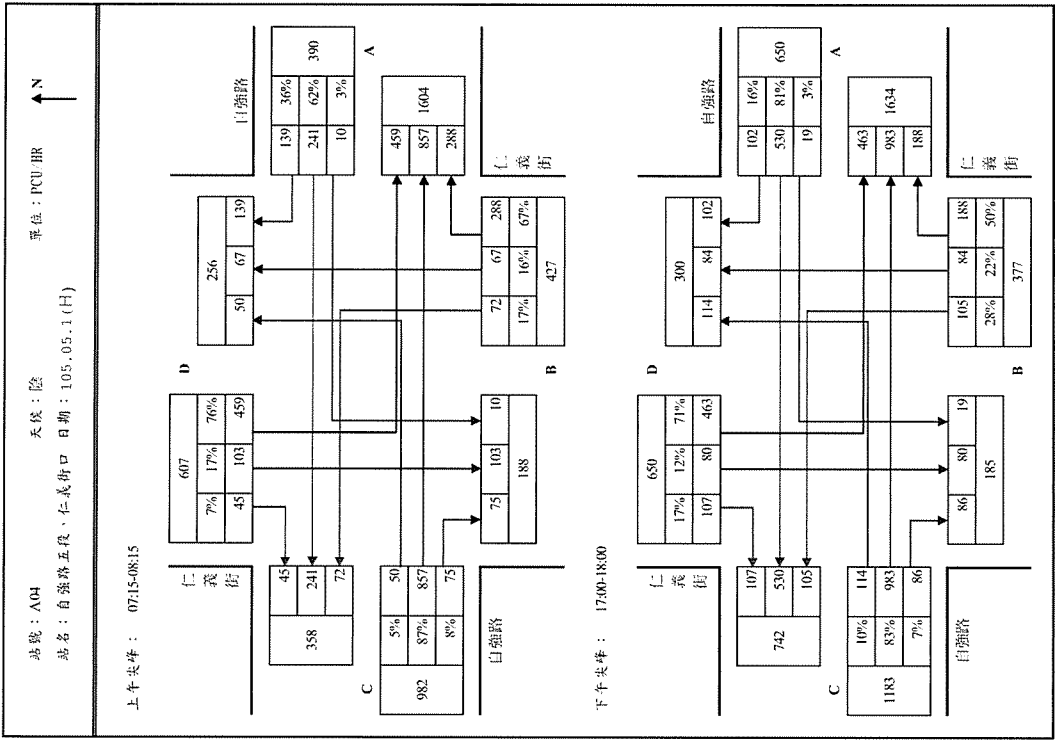

天候: 陰

下午尖峰: 17:00~18:00

站號:A05  
 站名:承德路、大慶路、大業路、中央南路二段  
 票價:PCU/班  
 上午尖峰:07:15~08:15  
 日期:105/05/01(日)  
 天候:陰

下午尖峰:18:00~18:00