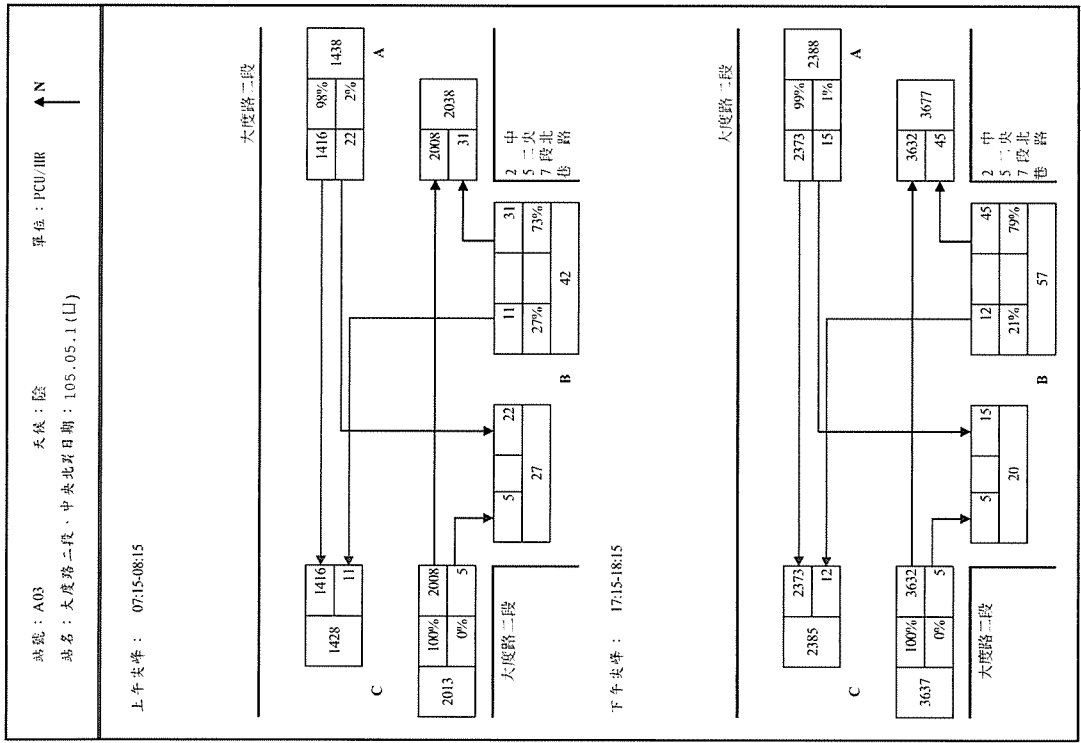

天候: 陰

下午尖峰: 17:00~18:00

站號:A05  
 站名:承德路、大慶路、大業路、中央南路二段  
 票價:PCU/班  
 上午尖峰:07:15~08:15  
 日期:105/05/01(日)  
 天候:陰

下午尖峰:18:00~18:00