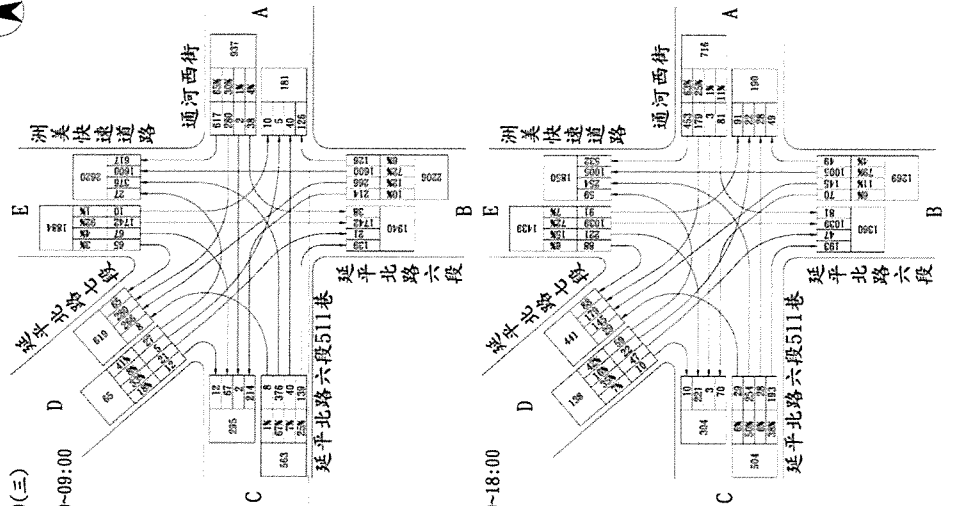

站號:A02  
 站名:社中街、延平北路六段、環河北路三段  
 單位:PCU/HR  
 日期:102/10/09(三)  
 天候:晴  
 上午尖峰:08:00-09:00

下午尖峰:18:00-19:00

站號:A01  
 站名:通河西街、洲美快、延平北路六段及七段  
 單位:PCU/HR  
 日期:102/10/09(三)  
 天候:晴  
 上午尖峰:08:00-09:00

下午尖峰:17:00-18:00

站號:A02

站名:社中街、延平北路六段、環河北路三段

單位:PCU/HR

日期:102/11/16(六)

天候:晴

上午尖峰:08:00-09:00

下午尖峰:17:00-18:00

站號:A03

天候:晴

單位:PCU/HR

站名:大度路二段、中央北路二、五、七段北側

上午尖峰:07:00-08:00

大度路二段

下午尖峰:16:30-17:30

大度路二段

站號:A01

站名:通河西街、洲美快、延平北路六段及七段

單位:FCU/HR

日期:105/03/15(二)

天候:晴

上午尖峰:07:15-08:15

下午尖峰:17:15-18:15

站號:A02

站名:社中街、延平北路六段、環河北路三段