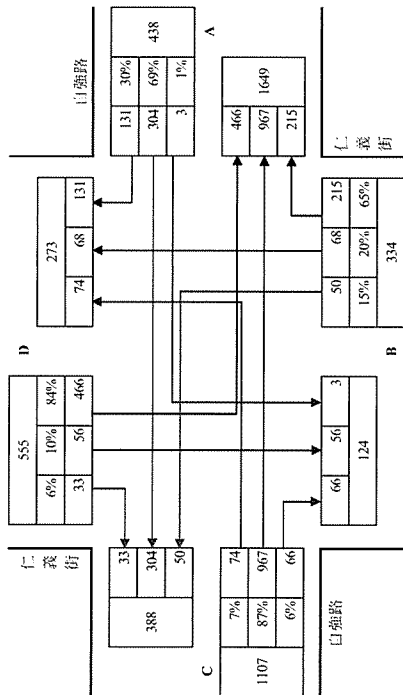

站號: A04

天候: 陰

單位: PCU/HR

站名: 自強路五段、仁義街口 日期: 105.03.19(六)

上午尖峰: 07:15-08:15