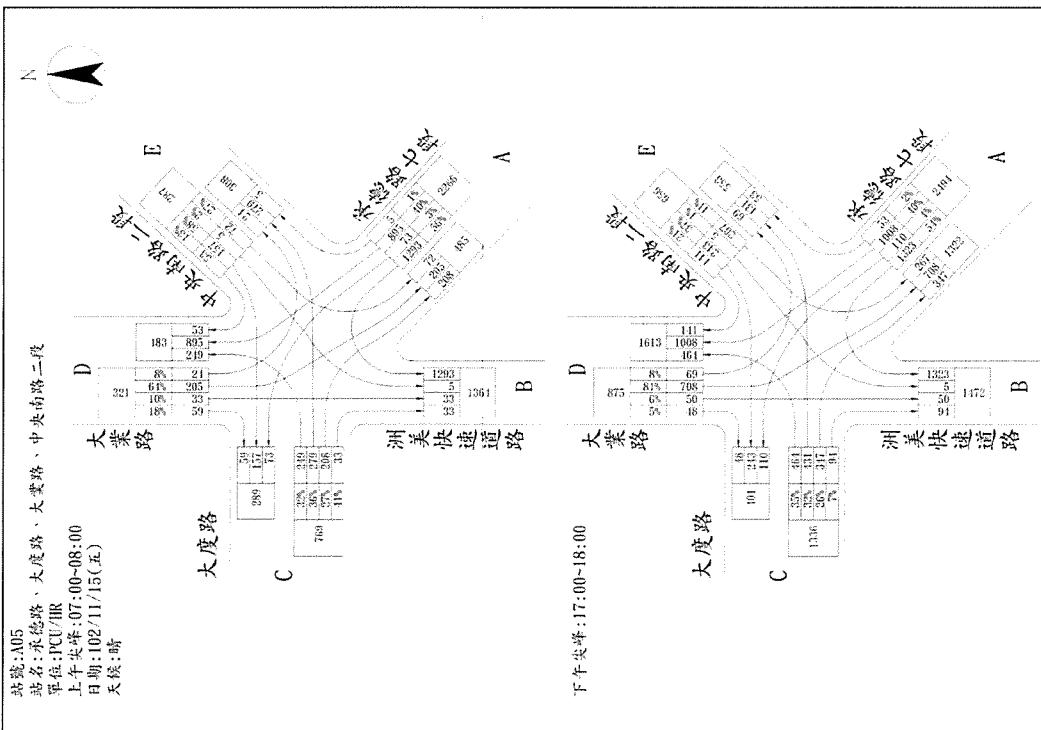

站號:A02  
 站名:社中街、延平北路六段、環河北路三段  
 單位:PCU/HR  
 日期:102/10/09(三)  
 天候:晴  
 上午尖峰:08:00-09:00

下午尖峰:18:00-19:00

站號:A01  
 站名:通河西街、洲美快、延平北路六段及七段  
 單位:PCU/HR  
 日期:102/10/09(三)  
 天候:晴  
 上午尖峰:08:00-09:00

下午尖峰:17:00-18:00

站號:A02

站名:社中街、延平北路六段、環河北路三段

單位:PCU/HR

日期:102/11/16(六)

天候:晴

上午尖峰:08:00-09:00

下午尖峰:17:00-18:00

站號:A03

天候:晴

單位:PCU/HR

站名:大度路二段、中央北路二、五、七段北側

上午尖峰:07:00-08:00

大度路二段

下午尖峰:16:30-17:30

大度路二段

站號:A01