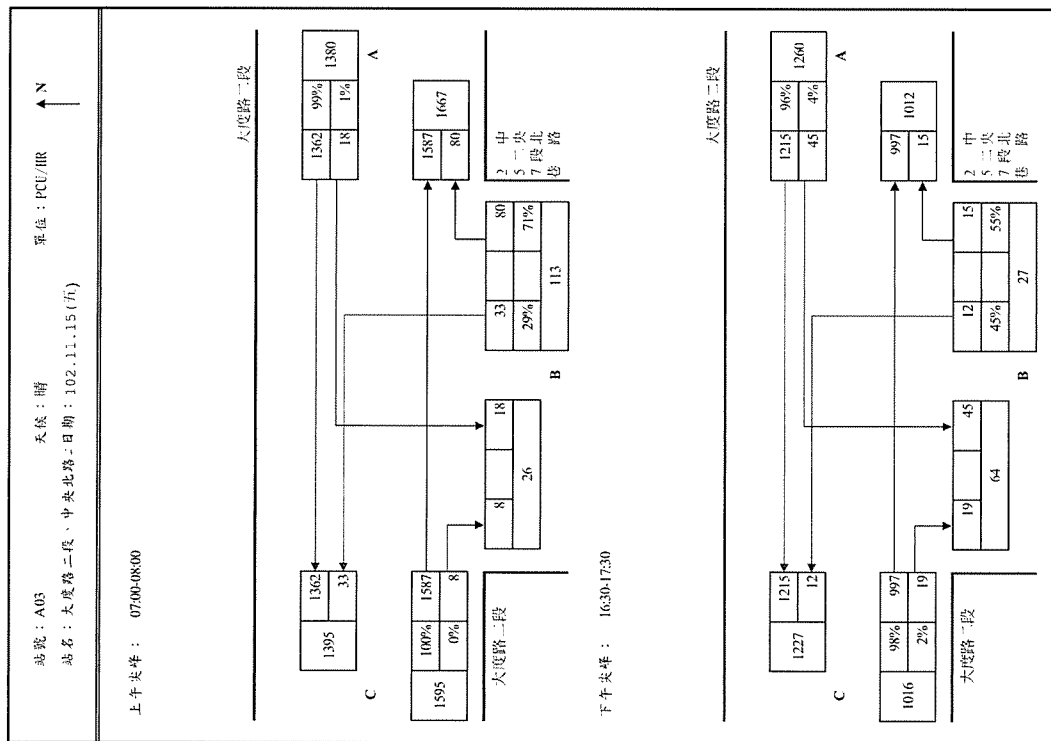

站號:A02  
 站名:社中街、延平北路六段、環河北路三段  
 單位:PCU/HR  
 日期:102/10/09(三)  
 天候:晴  
 上午尖峰:08:00-09:00

下午尖峰:18:00-19:00

站號:A01  
 站名:通河西街、洲美快、延平北路六段及七段  
 單位:PCU/HR  
 日期:102/10/09(三)  
 天候:晴  
 上午尖峰:08:00-09:00

下午尖峰:17:00-18:00

站號:A02

站名:社中街、延平北路六段、環河北路三段

單位:PCU/HR

日期:102/11/16(六)

天候:晴

上午尖峰:08:00-09:00

下午尖峰:17:00-18:00

站號:A03