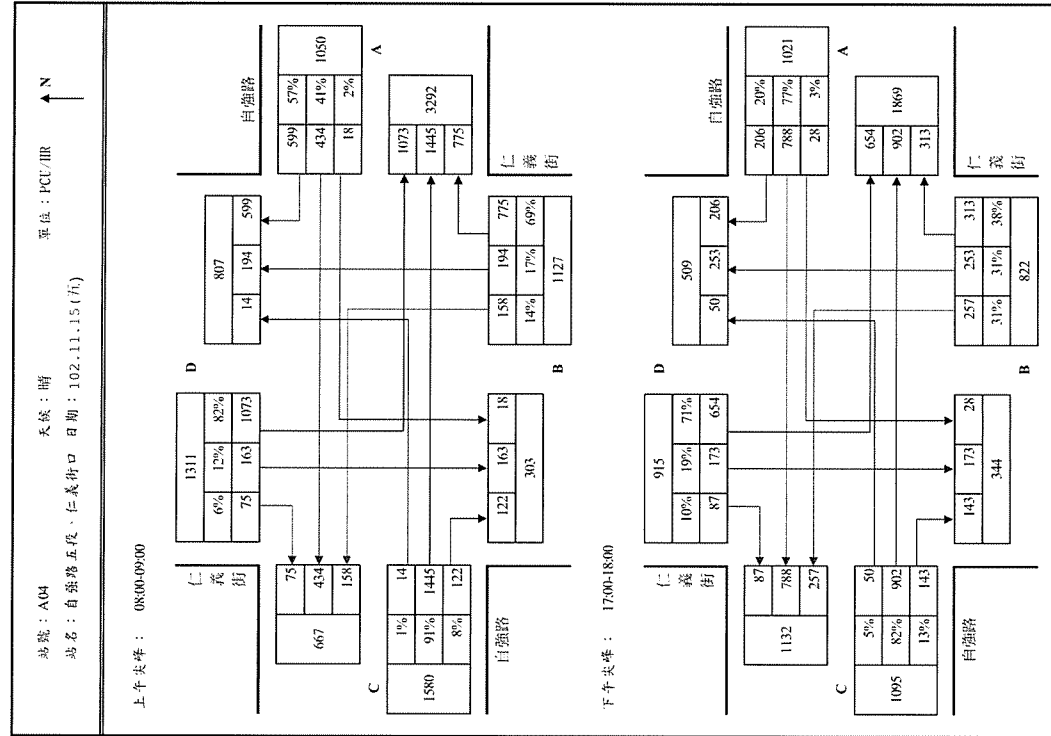

站號:A02  
 站名:社中街、延平北路六段、環河北路三段  
 單位:PCU/HR  
 日期:102/10/09(三)  
 天候:晴  
 上午尖峰:08:00-09:00

下午尖峰:18:00-19:00

站號:A01  
 站名:通河西街、洲美快、延平北路六段及七段  
 單位:PCU/HR  
 日期:102/10/09(三)  
 天候:晴  
 上午尖峰:08:00-09:00

下午尖峰:17:00-18:00

站號:A02

站名:社中街、延平北路六段、環河北路三段

單位:PCU/HR

日期:102/11/16(六)

天候:晴

上午尖峰:08:00-09:00

下午尖峰:17:00-18:00

站號:A03