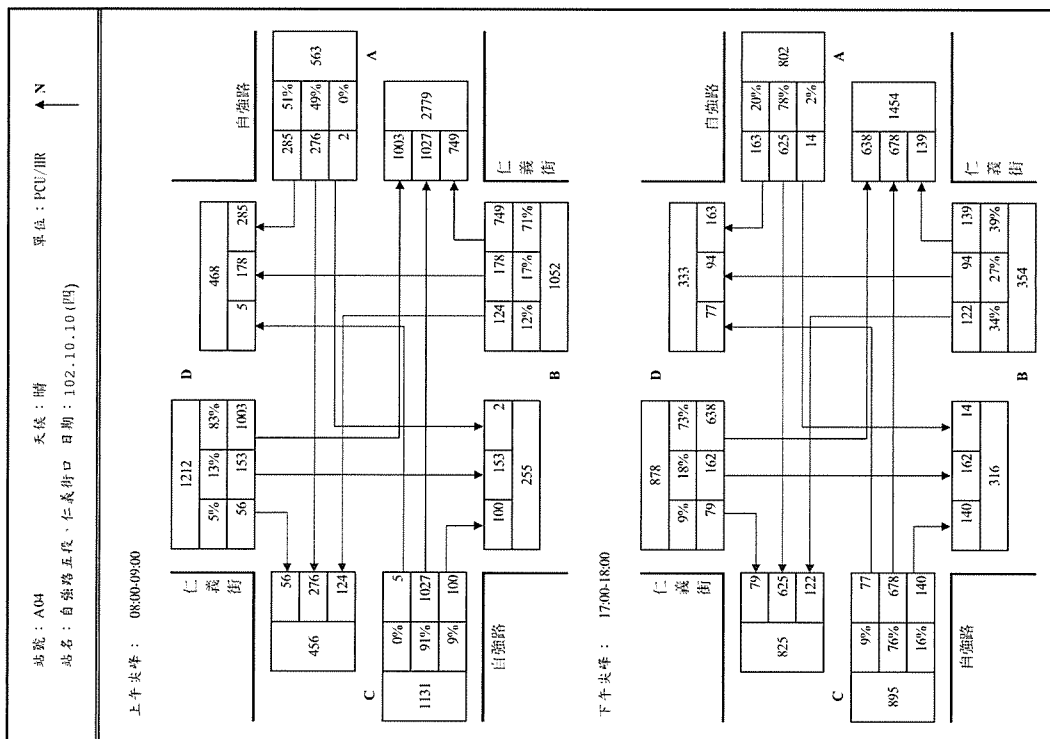

站號:A02  
 站名:社中街、延平北路六段、環河北路三段  
 單位:PCU/HR  
 日期:102/10/09(三)  
 天候:晴  
 上午尖峰:08:00-09:00

下午尖峰:18:00-19:00

站號:A01  
 站名:通河西街、洲美快、延平北路六段及七段  
 單位:PCU/HR  
 日期:102/10/09(三)  
 天候:晴  
 上午尖峰:08:00-09:00

下午尖峰:17:00-18:00

站號:A02

站名:社中街、延平北路六段、環河北路三段

單位:PCU/HR

日期:102/11/16(六)

天候:晴

上午尖峰:08:00-09:00

下午尖峰:17:00-18:00

站號:A03