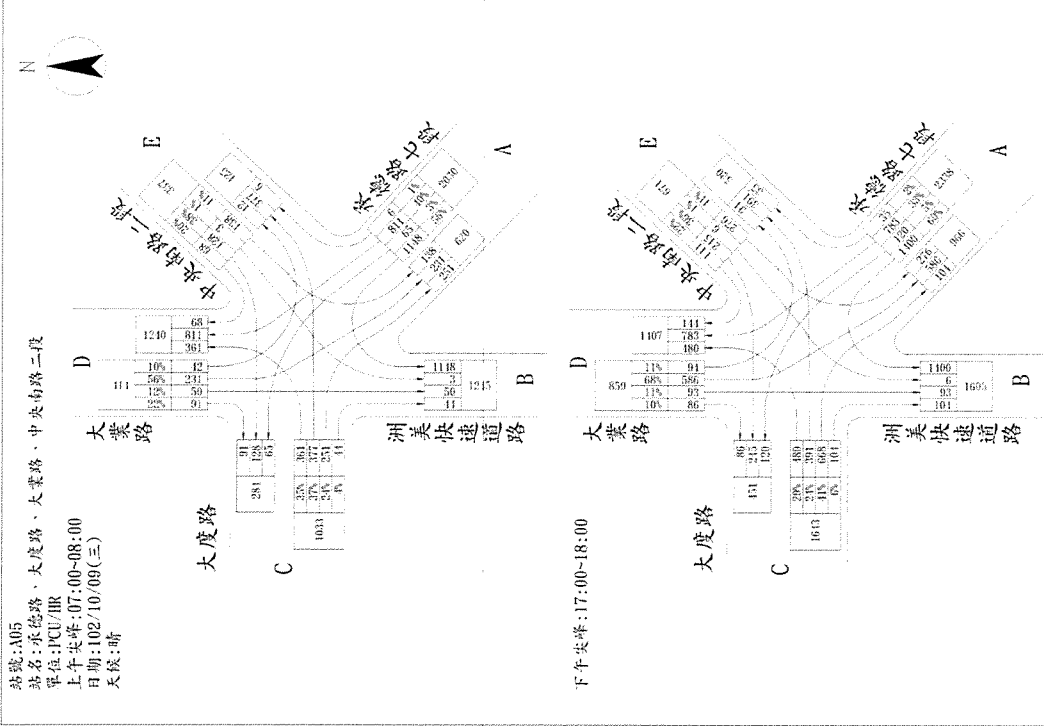

站號:A02  
 站名:社中街、延平北路六段、環河北路三段  
 單位:PCU/HR  
 日期:102/10/09(三)  
 天候:晴  
 上午尖峰:08:00-09:00

下午尖峰:18:00-19:00

站號:A01  
 站名:通河西街、洲美快、延平北路六段及七段  
 單位:PCU/HR  
 日期:102/10/09(三)  
 天候:晴  
 上午尖峰:08:00-09:00

下午尖峰:17:00-18:00

站號:A02

站名:社中街、延平北路六段、環河北路三段

單位:PCU/HR

日期:102/11/16(六)

天候:晴

上午尖峰:08:00-09:00

下午尖峰:17:00-18:00

站號:A03

天候:晴

單位:PCU/HR

站名:大度路二段、中央北路二、五、七段北側

上午尖峰:07:00-08:00

大度路二段

下午尖峰:16:30-17:30

大度路二段

站號:A01

天候: 陰

下午尖峰: 17:00~18:00

站號:A05  
 站名:承德路、大慶路、大業路、中央南路二段  
 票價:PCU/班  
 上午尖峰:07:15~08:15  
 日期:105/05/01(日)  
 天候:陰

下午尖峰:18:00~18:00