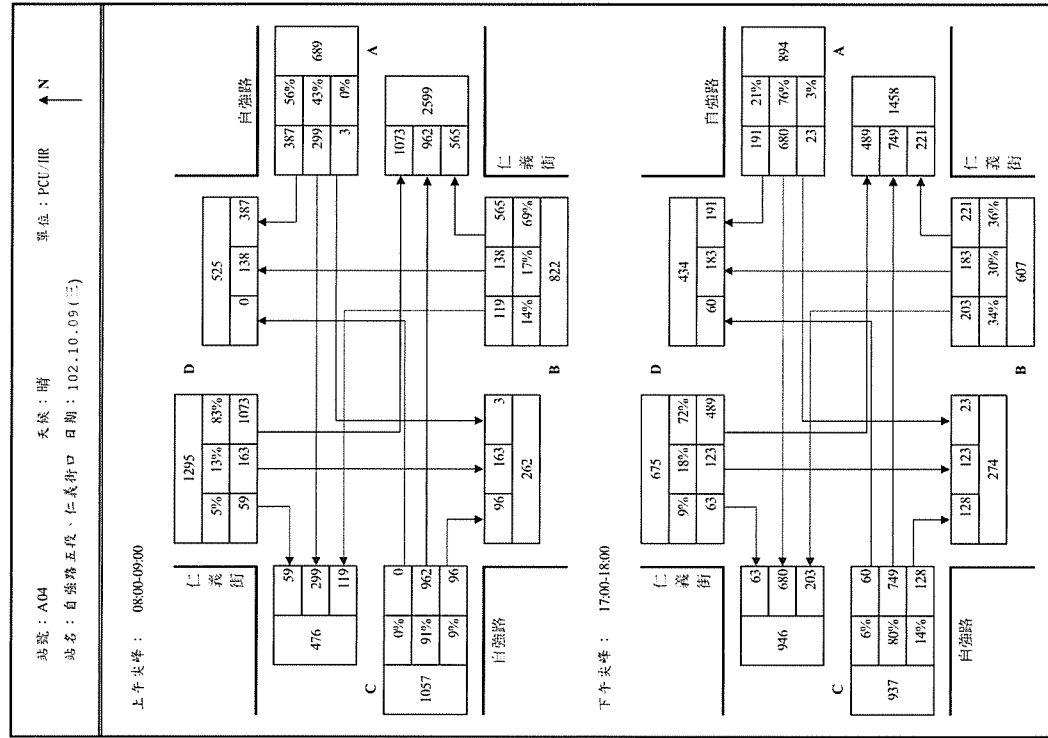

站號:A02  
 站名:社中街、延平北路六段、環河北路三段  
 單位:PCU/HR  
 日期:102/10/09(三)  
 天候:晴  
 上午尖峰:08:00-09:00

下午尖峰:18:00-19:00

站號:A01  
 站名:通河西街、洲美快、延平北路六段及七段  
 單位:PCU/HR  
 日期:102/10/09(三)  
 天候:晴  
 上午尖峰:08:00-09:00

下午尖峰:17:00-18:00

站號:A02

站名:社中街、延平北路六段、環河北路三段

單位:PCU/HR

日期:102/11/16(六)

天候:晴

上午尖峰:08:00-09:00

下午尖峰:17:00-18:00

站號:A03

天候:晴

單位:PCU/HR

站名:大度路二段、中央北路二、五、七段北側

上午尖峰:07:00-08:00

大度路二段

下午尖峰:16:30-17:30

大度路二段

站號:A01