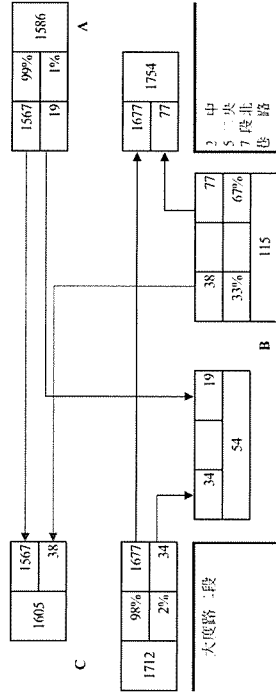

站號:A03

天候:晴

單位:PCU/HR

站名:大度路二段、中央北路二、五、七段北側

上午尖峰:07:00-08:00

大度路二段