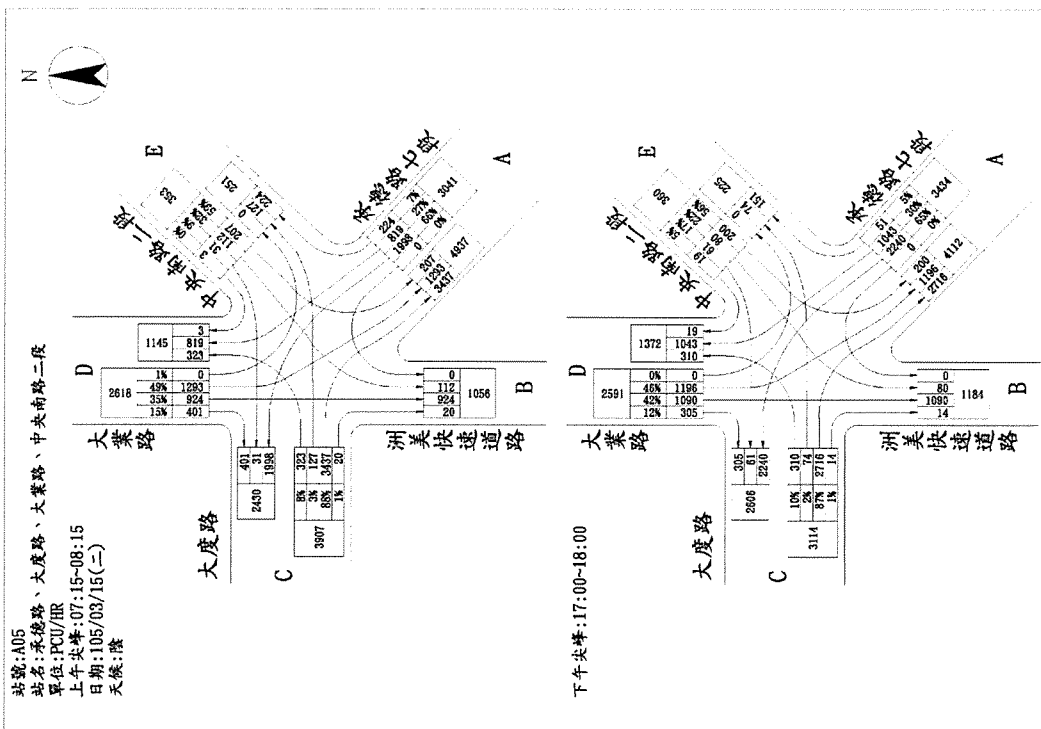

單位:FCU/HR

日期:105/03/15(二)

天候:陰

上午尖峰:07:15-08:15

下午尖峰:17:15-18:15

站號: A04

天候: 陰

單位: PCU/HR