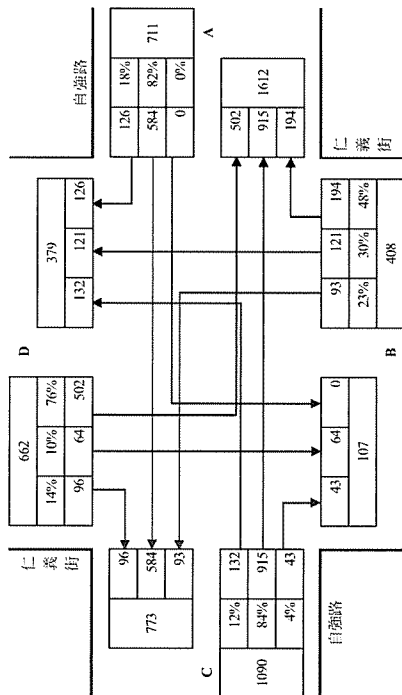

下午尖峰: 17:00-18:00