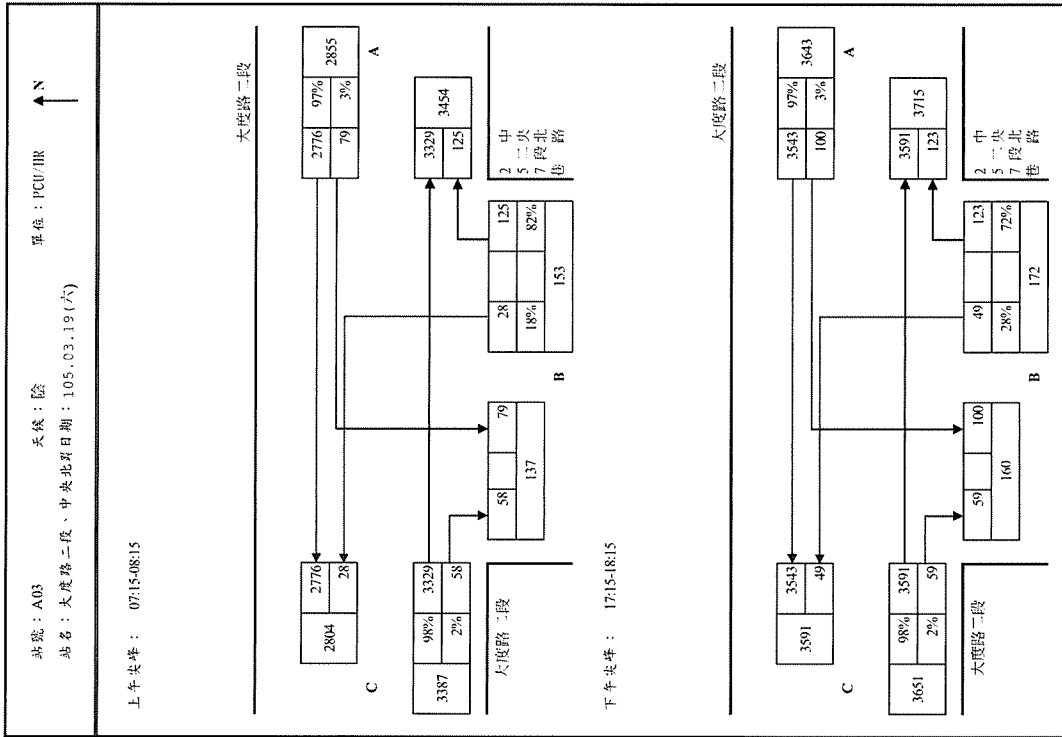

單位:FCU/HR

日期:105/03/15(二)

天候:陰

上午尖峰:07:15-08:15

下午尖峰:17:15-18:15

站號: A04

天候: 陰

單位: PCU/HR