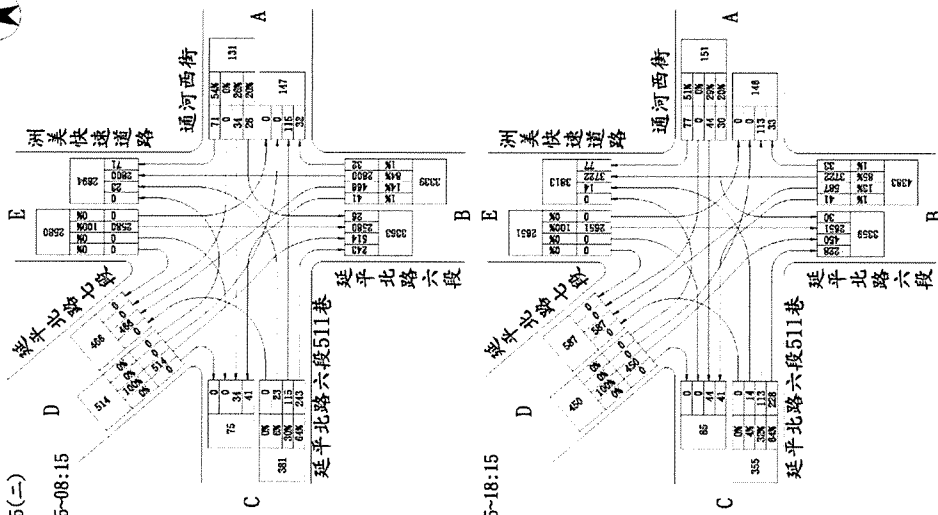

天候:晴

單位:PCU/HR

站名:大度路二段、中央北路二、五、七段北側

上午尖峰:07:00-08:00

大度路二段

下午尖峰:16:30-17:30

大度路二段

站號:A01

站名:通河西街、洲美快、延平北路六段及七段

單位:FCU/HR

日期:105/03/15(二)

天候:晴

上午尖峰:07:15-08:15

下午尖峰:17:15-18:15

站號:A02

站名:社中街、延平北路六段、環河北路三段