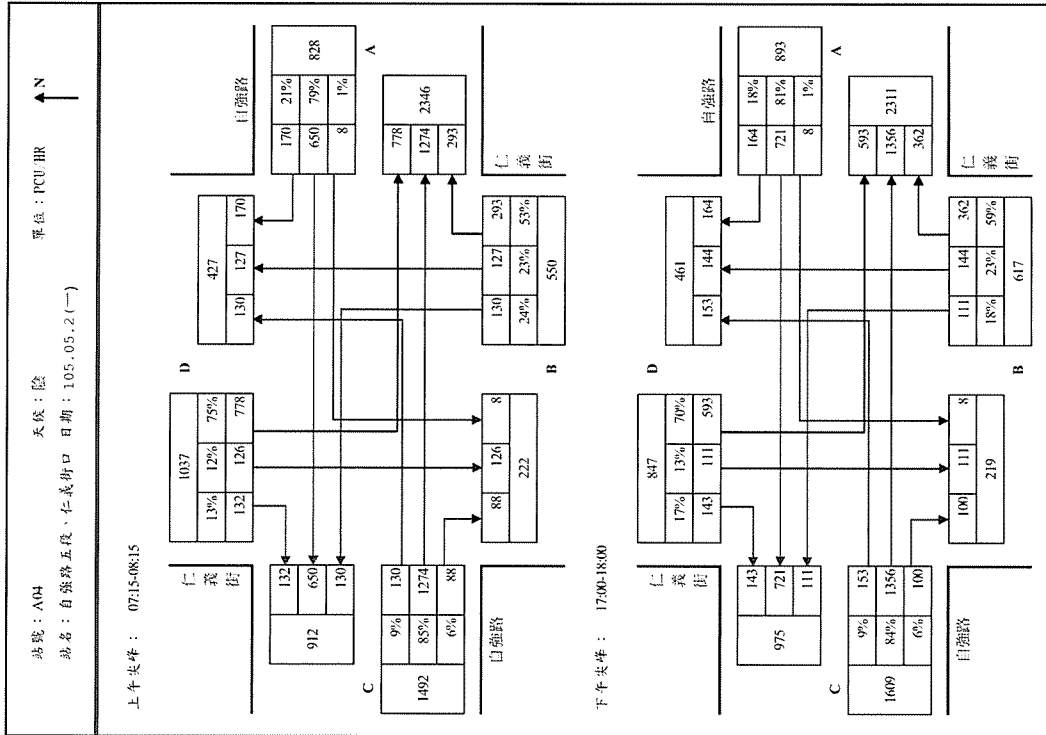

天候: 陰

下午尖峰: 17:00~18:00

站號:A05  
 站名:承德路、大慶路、大業路、中央南路二段  
 票價:PCU/班  
 上午尖峰:07:15~08:15  
 日期:105/05/01(日)  
 天候:陰

下午尖峰:18:00~18:00