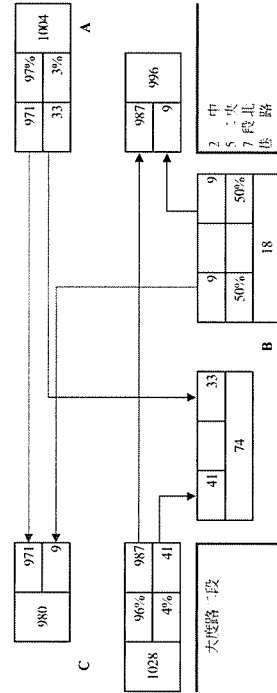

天候:晴

單位:PCU/HR

站名:大度路二段、中央北路二、五、七段北側

上午尖峰:07:00-08:00

大度路二段

下午尖峰:16:30-17:30

大度路二段

站號:A01