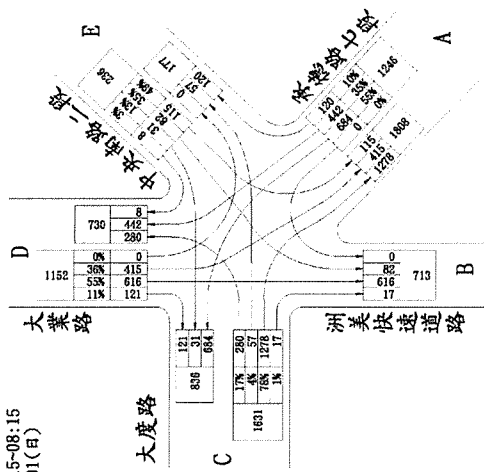

天候: 陰

下午尖峰: 17:00~18:00

站號:A05  
 站名:承德路、大慶路、大業路、中央南路二段  
 票價:PCU/班  
 上午尖峰:07:15~08:15  
 日期:105/05/01(日)  
 天候:陰

下午尖峰:18:00~18:00