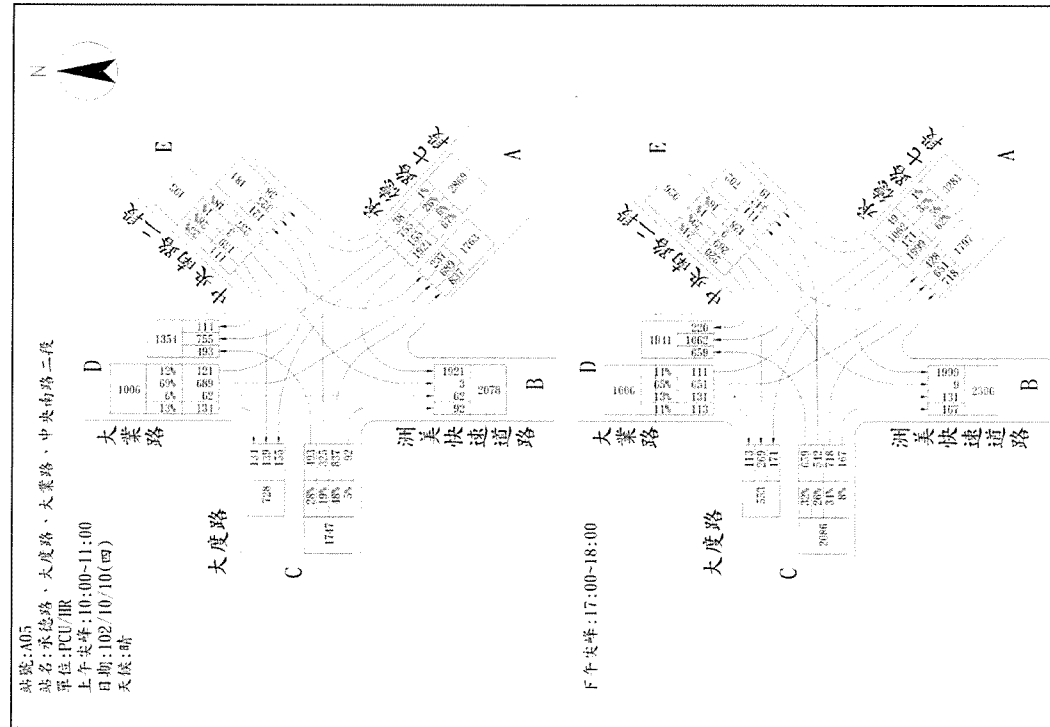

站號:A02  
 站名:社中街、延平北路六段、環河北路三段  
 單位:PCU/HR  
 日期:102/10/09(三)  
 天候:晴  
 上午尖峰:08:00-09:00

下午尖峰:18:00-19:00

站號:A01  
 站名:通河西街、洲美快、延平北路六段及七段  
 單位:PCU/HR  
 日期:102/10/09(三)  
 天候:晴  
 上午尖峰:08:00-09:00

下午尖峰:17:00-18:00

站號:A02

站名:社中街、延平北路六段、環河北路三段

單位:PCU/HR

日期:102/11/16(六)

天候:晴

上午尖峰:08:00-09:00

下午尖峰:17:00-18:00

站號:A03

天候:晴

單位:PCU/HR

站名:大度路二段、中央北路二、五、七段北側

上午尖峰:07:00-08:00

大度路二段

下午尖峰:16:30-17:30

大度路二段

站號:A01

天候: 陰

下午尖峰: 17:00~18:00

站號:A05  
 站名:承德路、大慶路、大業路、中央南路二段  
 票價:PCU/班  
 上午尖峰:07:15~08:15  
 日期:105/05/01(日)  
 天候:陰

下午尖峰:18:00~18:00