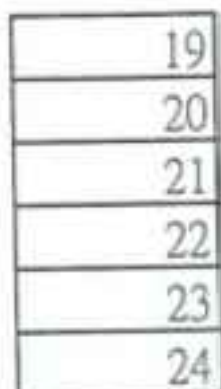

龍江路 149 巷

繳費機

龍江路 155 巷

遼寧街

住家

龍江平面停車場平面

監視器位置