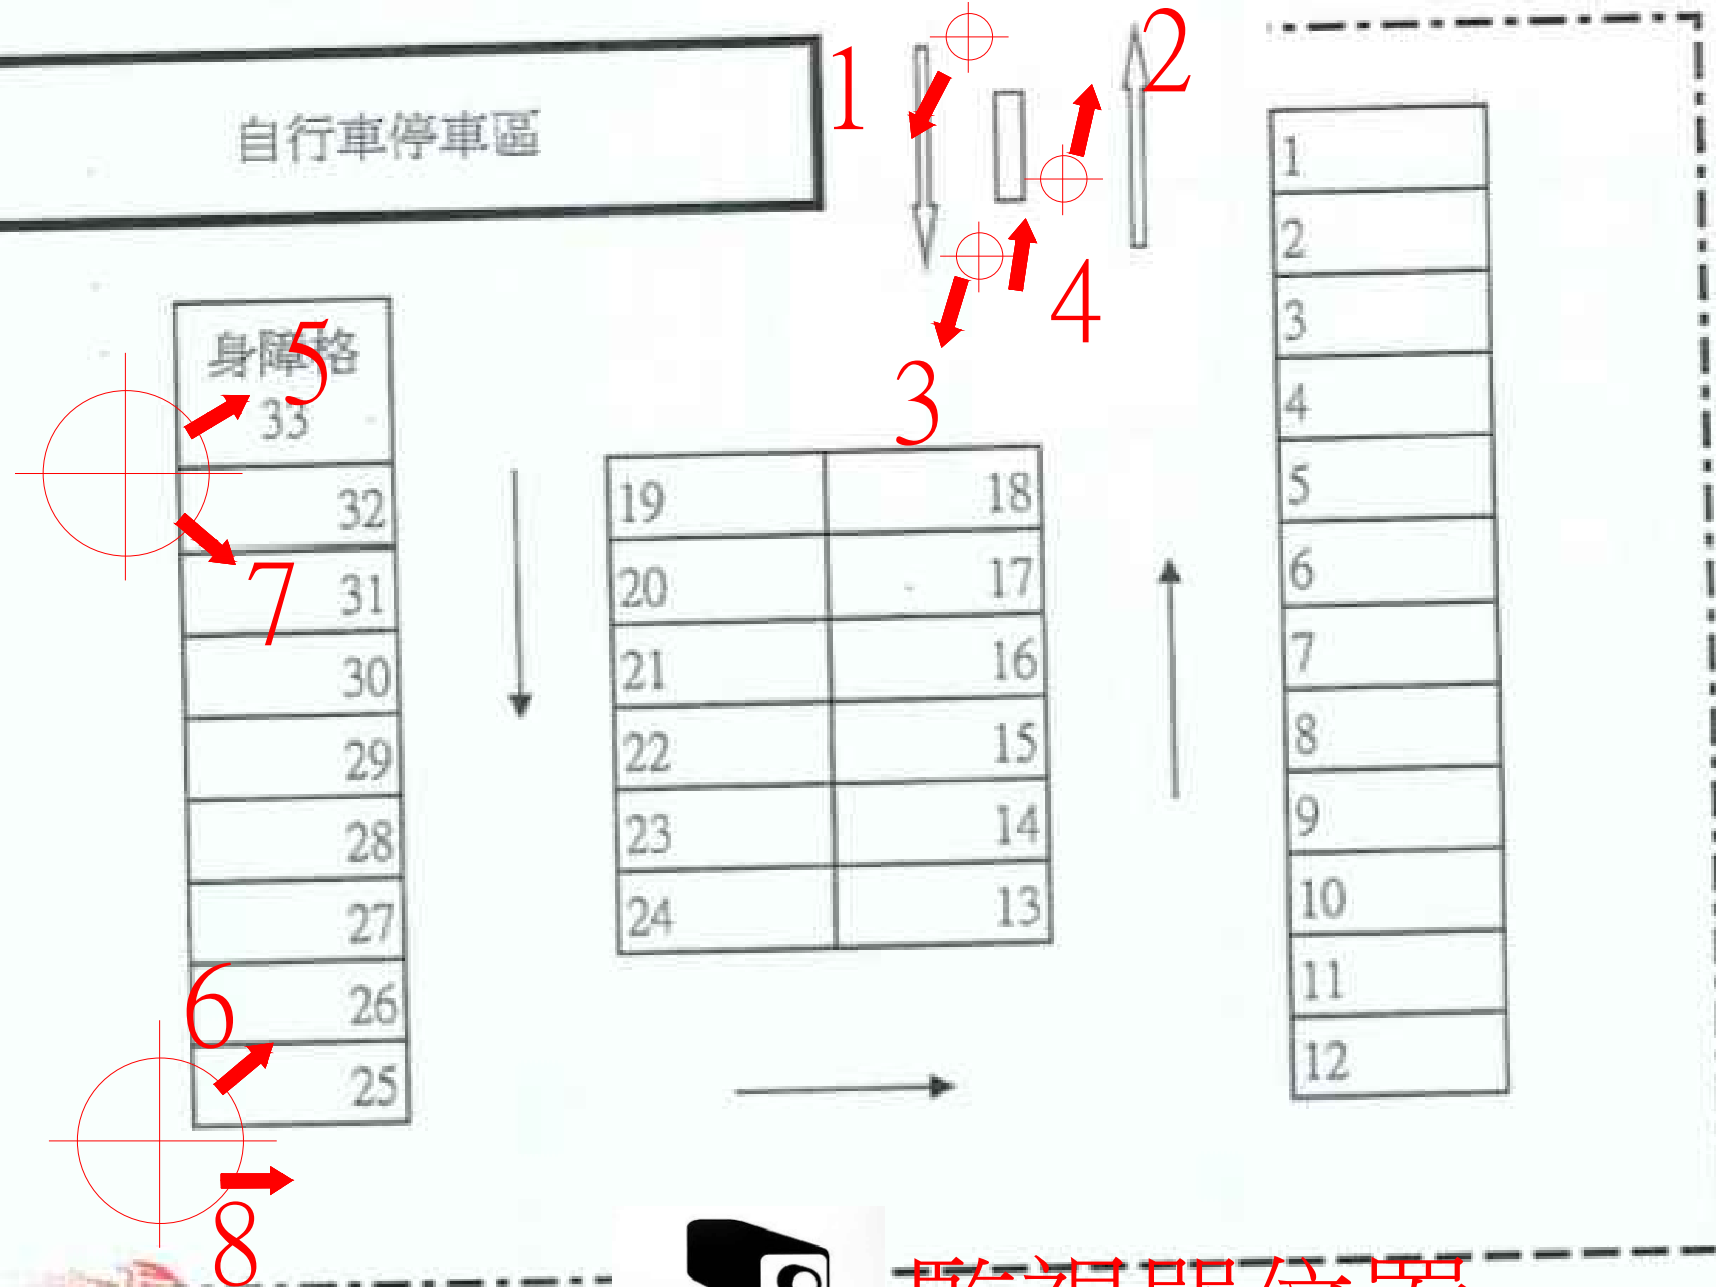

文湖國小

文湖街21巷

自行車停車區

文湖街

監視器位置

© Can Stock Photo

文湖平面停車場平面圖