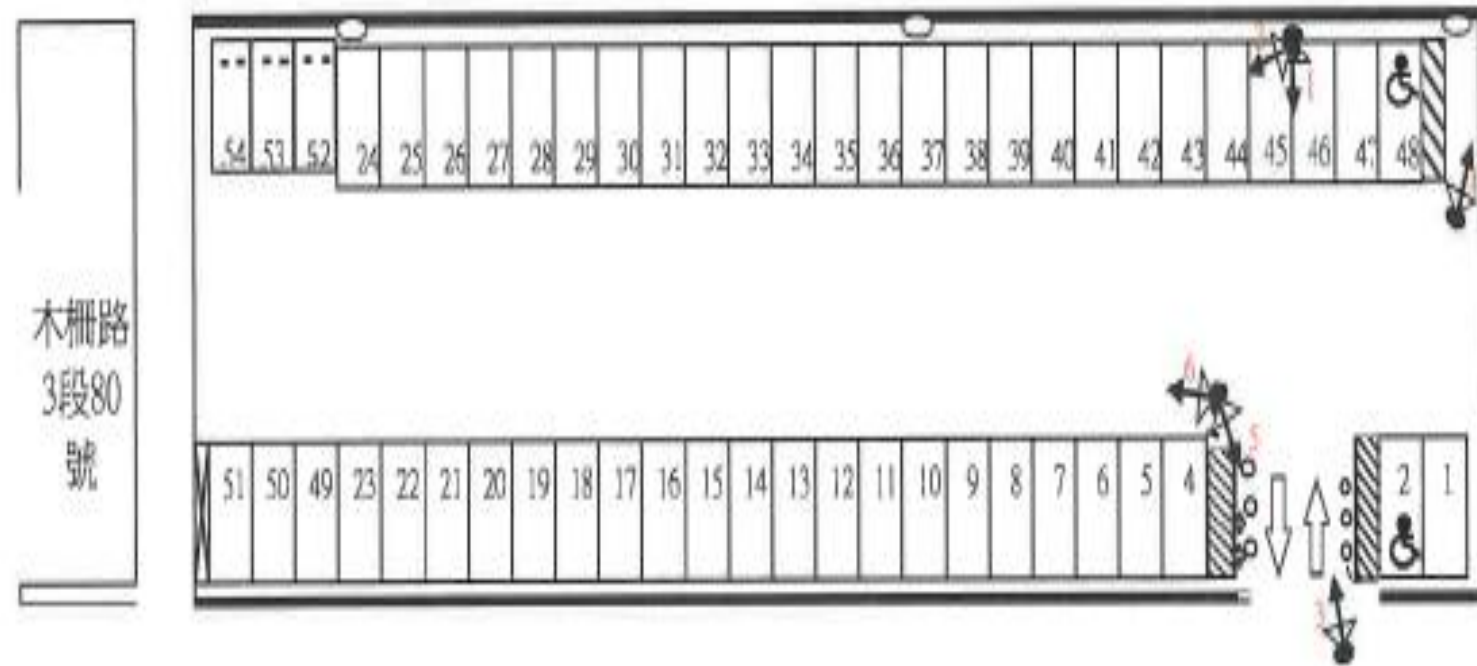

木柵路三段臨時平面停車場監視器設置圖說

木柵路3段