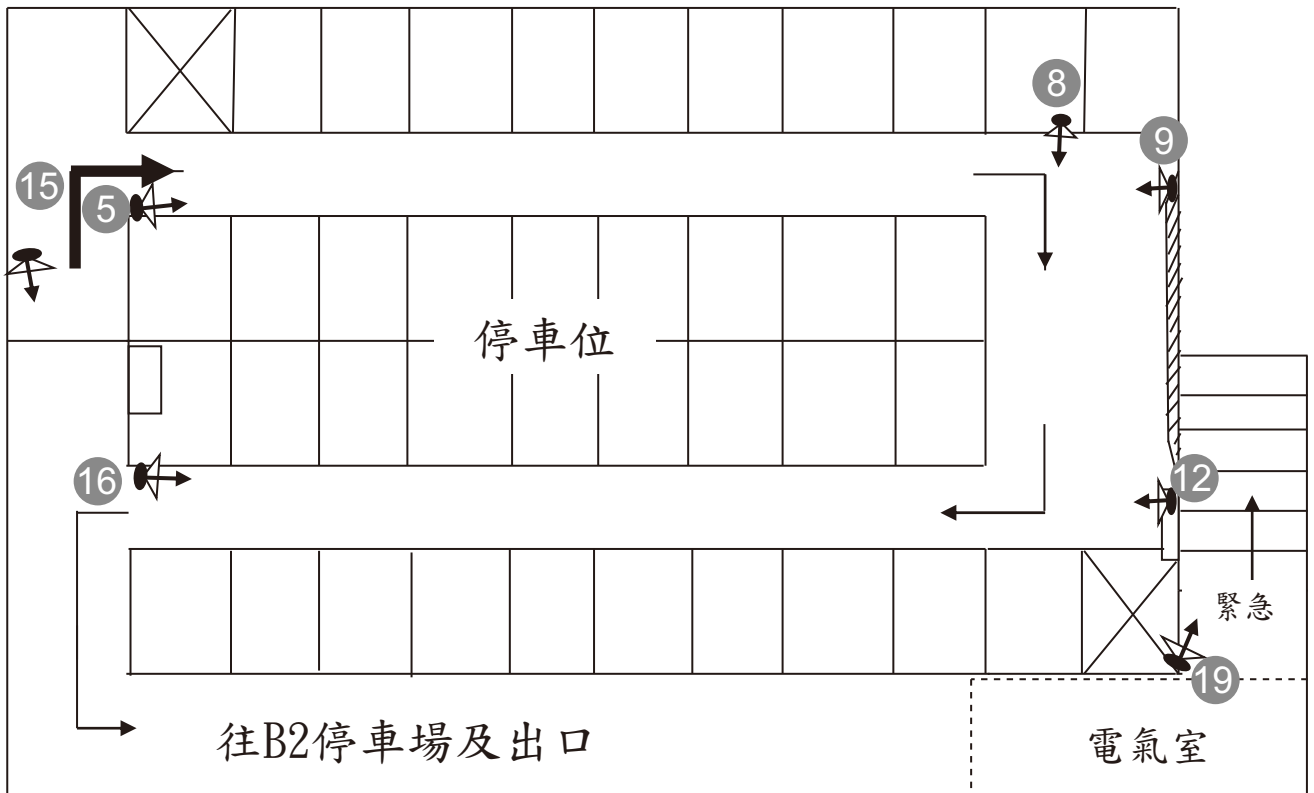

北寧路地下停車場監視設備設置圖說

地下二層場內疏散、逃生及各項設備示意圖

地下三層場內疏散、逃生及各項設備示意圖