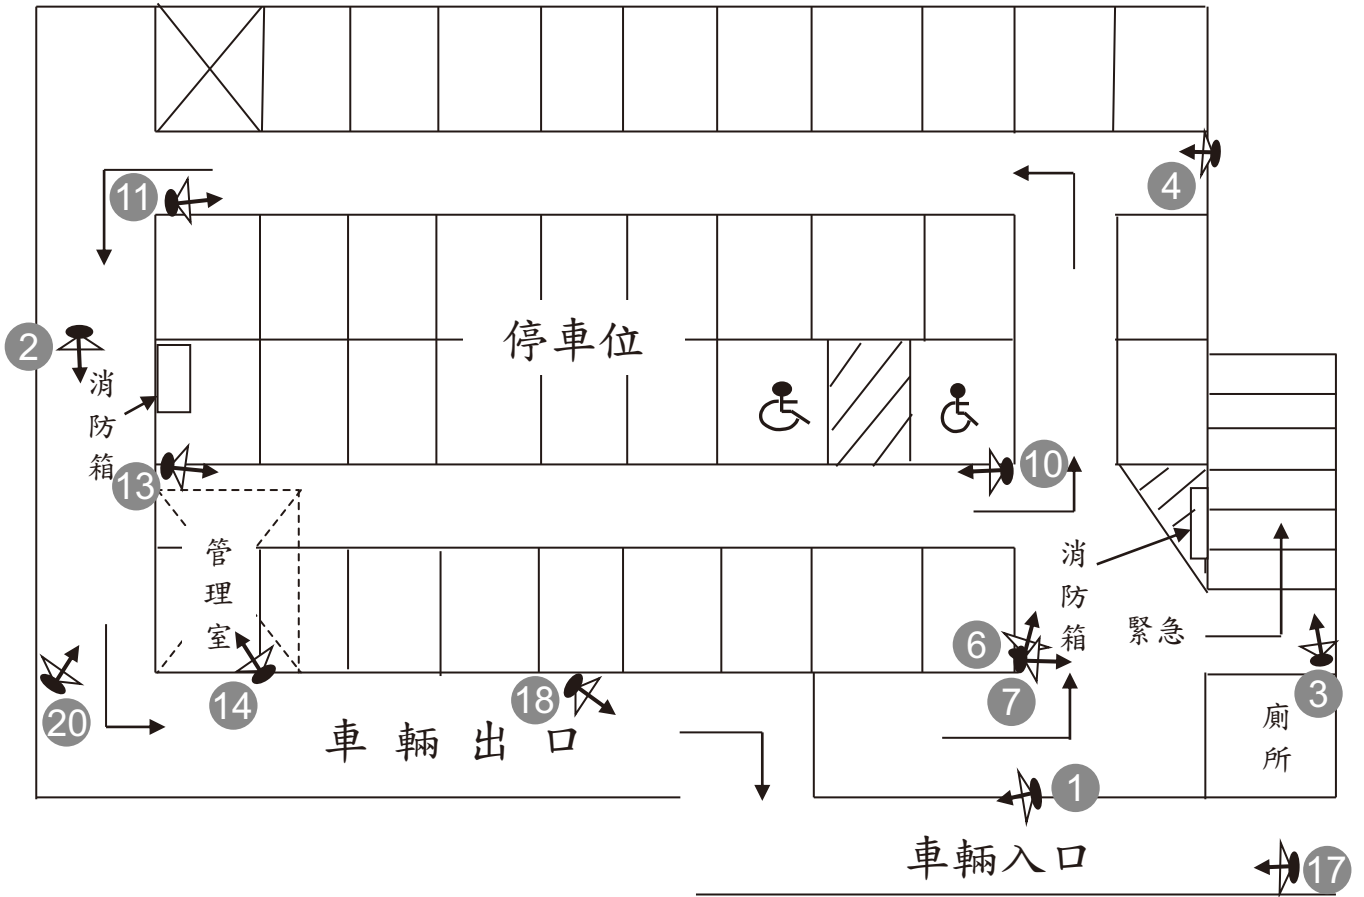

北寧路地下停車場監視設備設置圖說

地下二層場內疏散、逃生及各項設備示意圖

地下三層場內疏散、逃生及各項設備示意圖