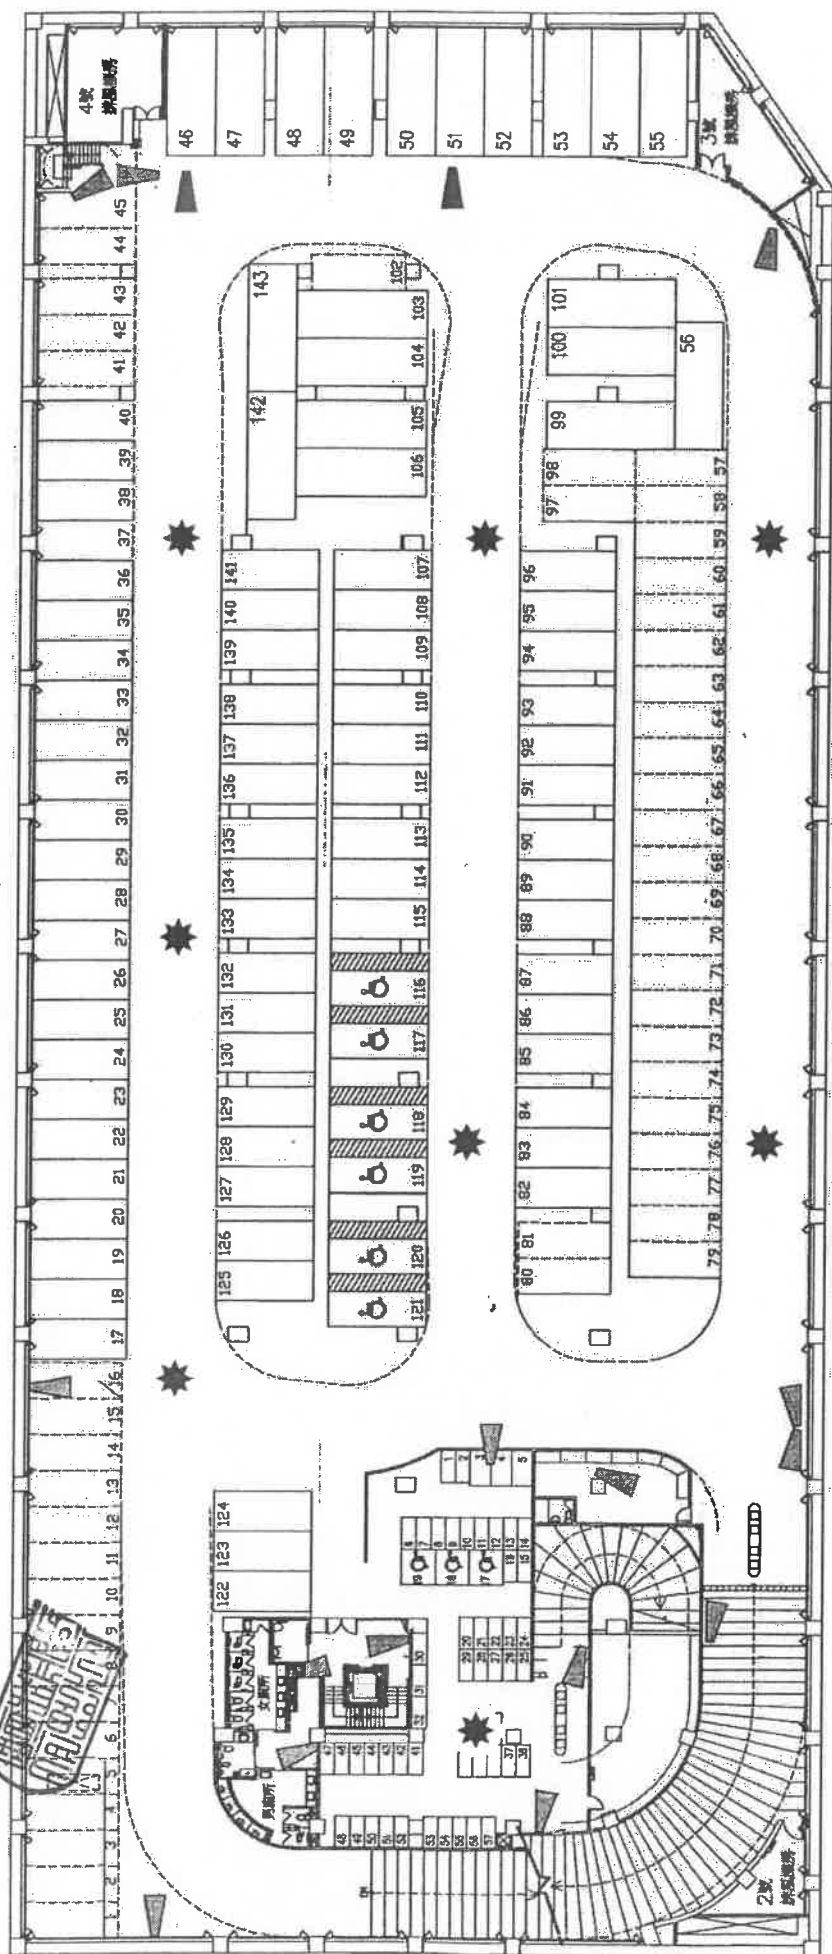

七星公園地下停車場

▲ 固定式攝影機 x 4

▲ 電梯-固定式攝影機 x 1

1F 攝影機位置圖

1111111111

111111

七星公園地下停車場

B1 攝影機位置圖

▲ 固定式攝影機 x 17

★ 360° 攝影機 x 8

七星公園地下停車場

B2 攝影機位置圖

▲ 固定式攝影機 x 10

★ 360° 攝影機 x 7