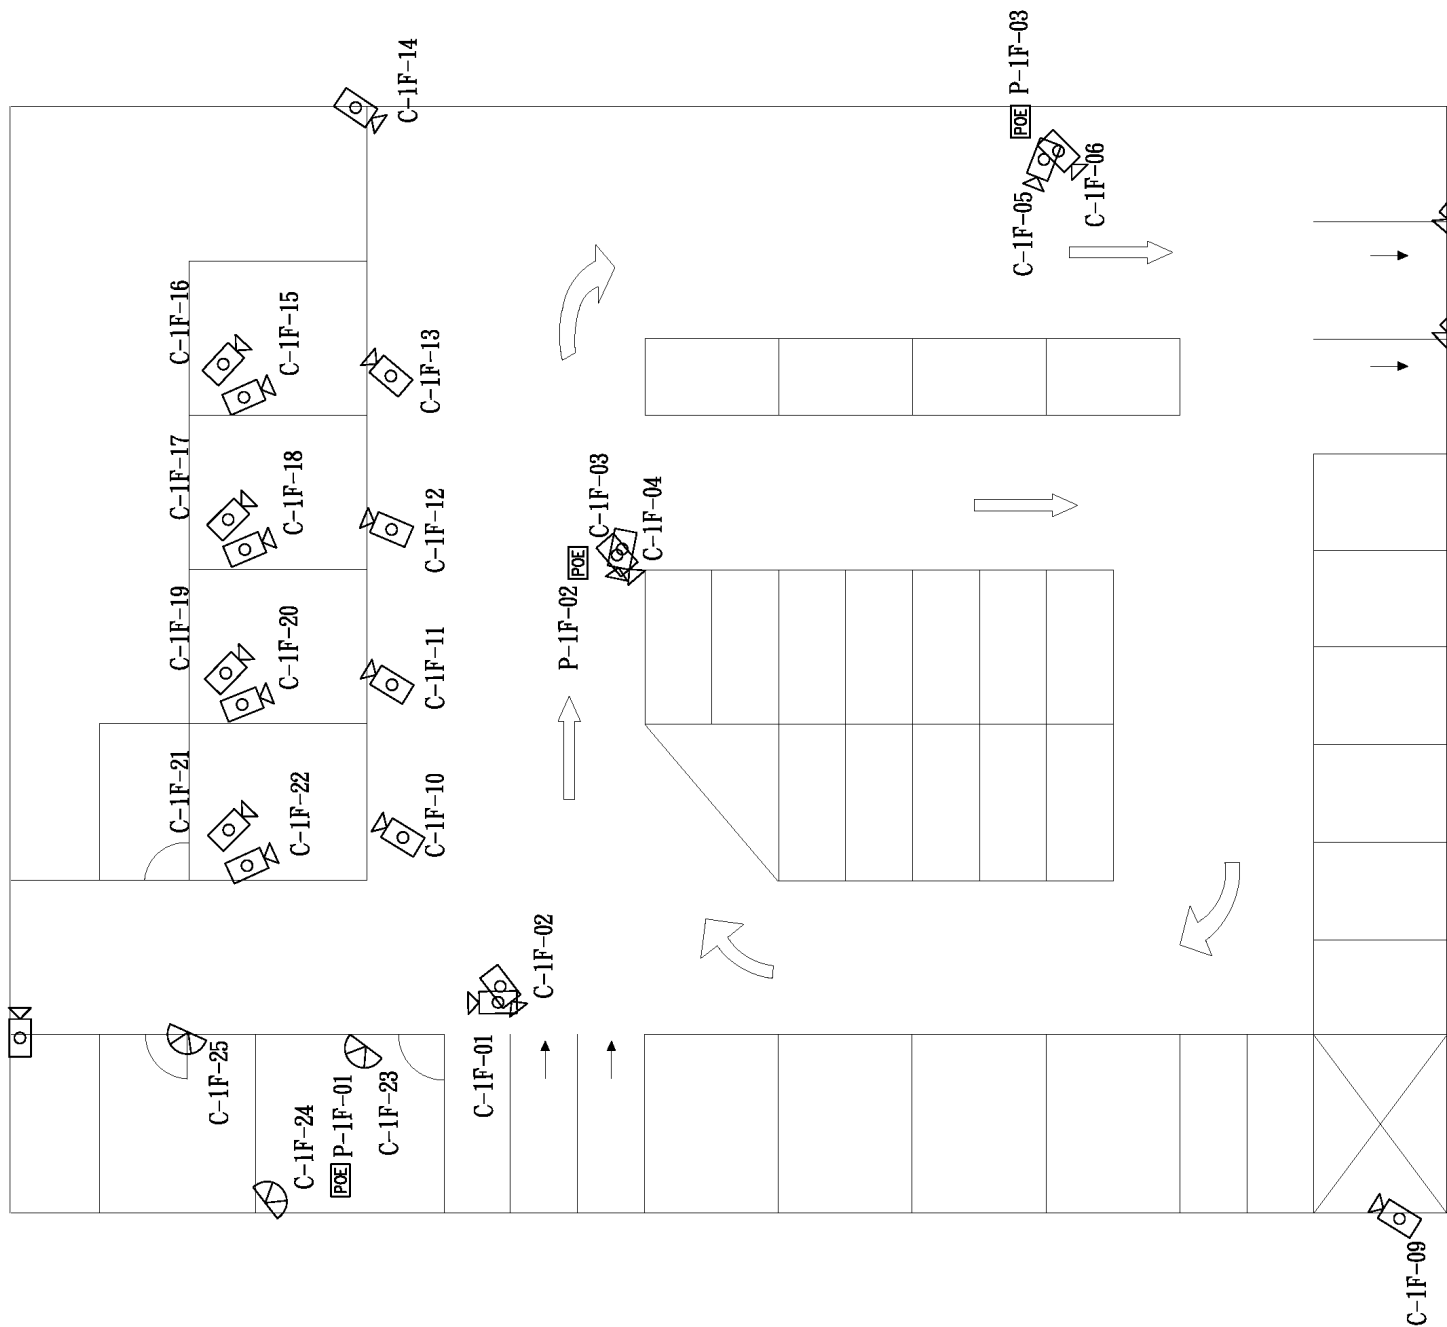

C-1F-26

成德立體機械停車場一層平面配置圖