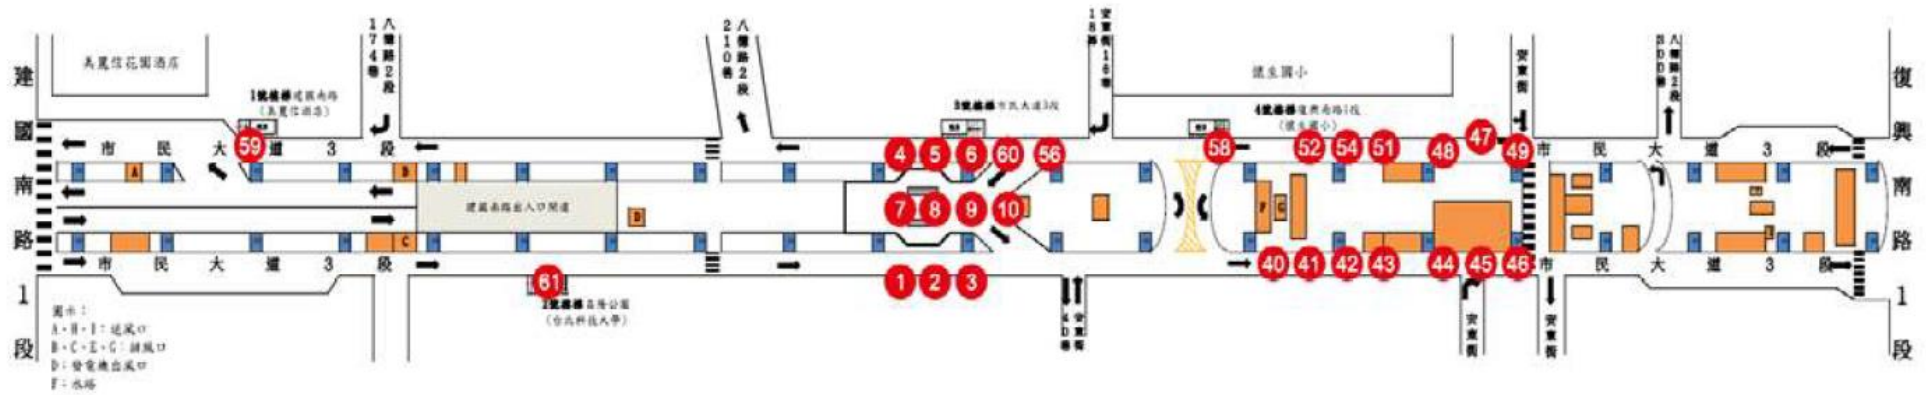

市民大道建復段停車場-地面層示意圖

市民大道建復段停車場-B 1 層示意圖(調整後)