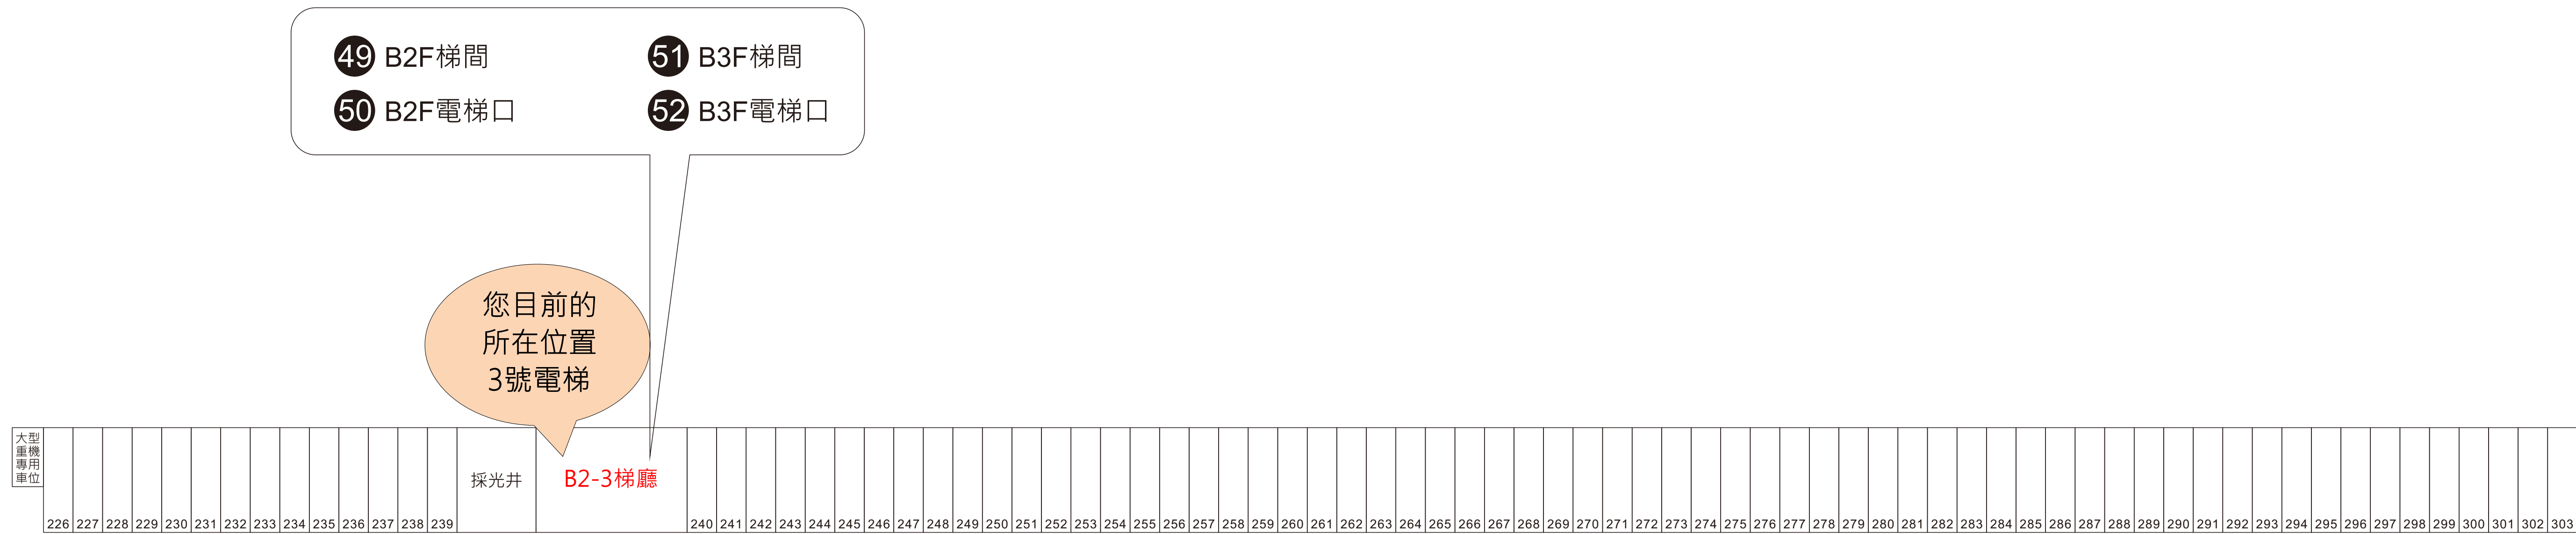

- 43 1樓梯廳內
- 46 B1F梯間
- 53 光復南路260巷口
- 44 1樓梯廳外
- 47 B1F梯間
- 45 電梯內
- 48 B1F電梯口

您目前的
所在位置
3號電梯

56 出口斜坡

入口斜坡
2 3

B1-356格 ~ ~ ~ ~ 420格
B1-353格 ~ ~ ~ ~ 306格

B1樓層車位配置圖

- 33 1樓梯廳內
- 36 B1F梯間
- 34 1樓梯廳外
- 37 B1F梯間
- 35 電梯內
- 38 B1F電梯口
- 54 光復南路290巷口

- 23 1樓梯廳內
- 26 B1F梯間
- 24 1樓梯廳外
- 27 B1F梯間
- 25 電梯內
- 28 B1F電梯口
- 55 光復南路308巷口

B2-226格 ~ ~ ~ ~ ~ 303格
 B2-225格 ~ ~ ~ ~ ~ 159格

B2樓層車位配置圖