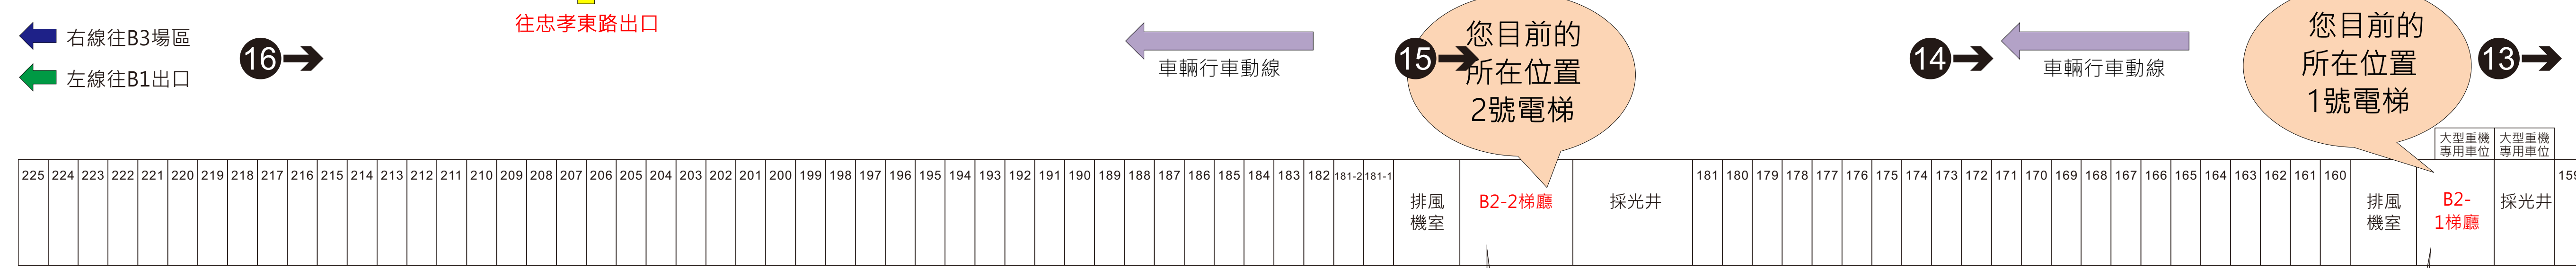

- 43 1樓梯廳內
- 46 B1F梯間
- 53 光復南路260巷口
- 44 1樓梯廳外
- 47 B1F梯間
- 45 電梯內
- 48 B1F電梯口

您目前的
所在位置
3號電梯

56 出口斜坡

入口斜坡
2 3

B1-356格 ~ ~ ~ ~ 420格
B1-353格 ~ ~ ~ ~ 306格

B1樓層車位配置圖

- 33 1樓梯廳內
- 36 B1F梯間
- 34 1樓梯廳外
- 37 B1F梯間
- 35 電梯內
- 38 B1F電梯口
- 54 光復南路290巷口

- 23 1樓梯廳內
- 26 B1F梯間
- 24 1樓梯廳外
- 27 B1F梯間
- 25 電梯內
- 28 B1F電梯口
- 55 光復南路308巷口

B2-226格 ~ ~ ~ ~ ~ 303格
 B2-225格 ~ ~ ~ ~ ~ 159格

B2樓層車位配置圖