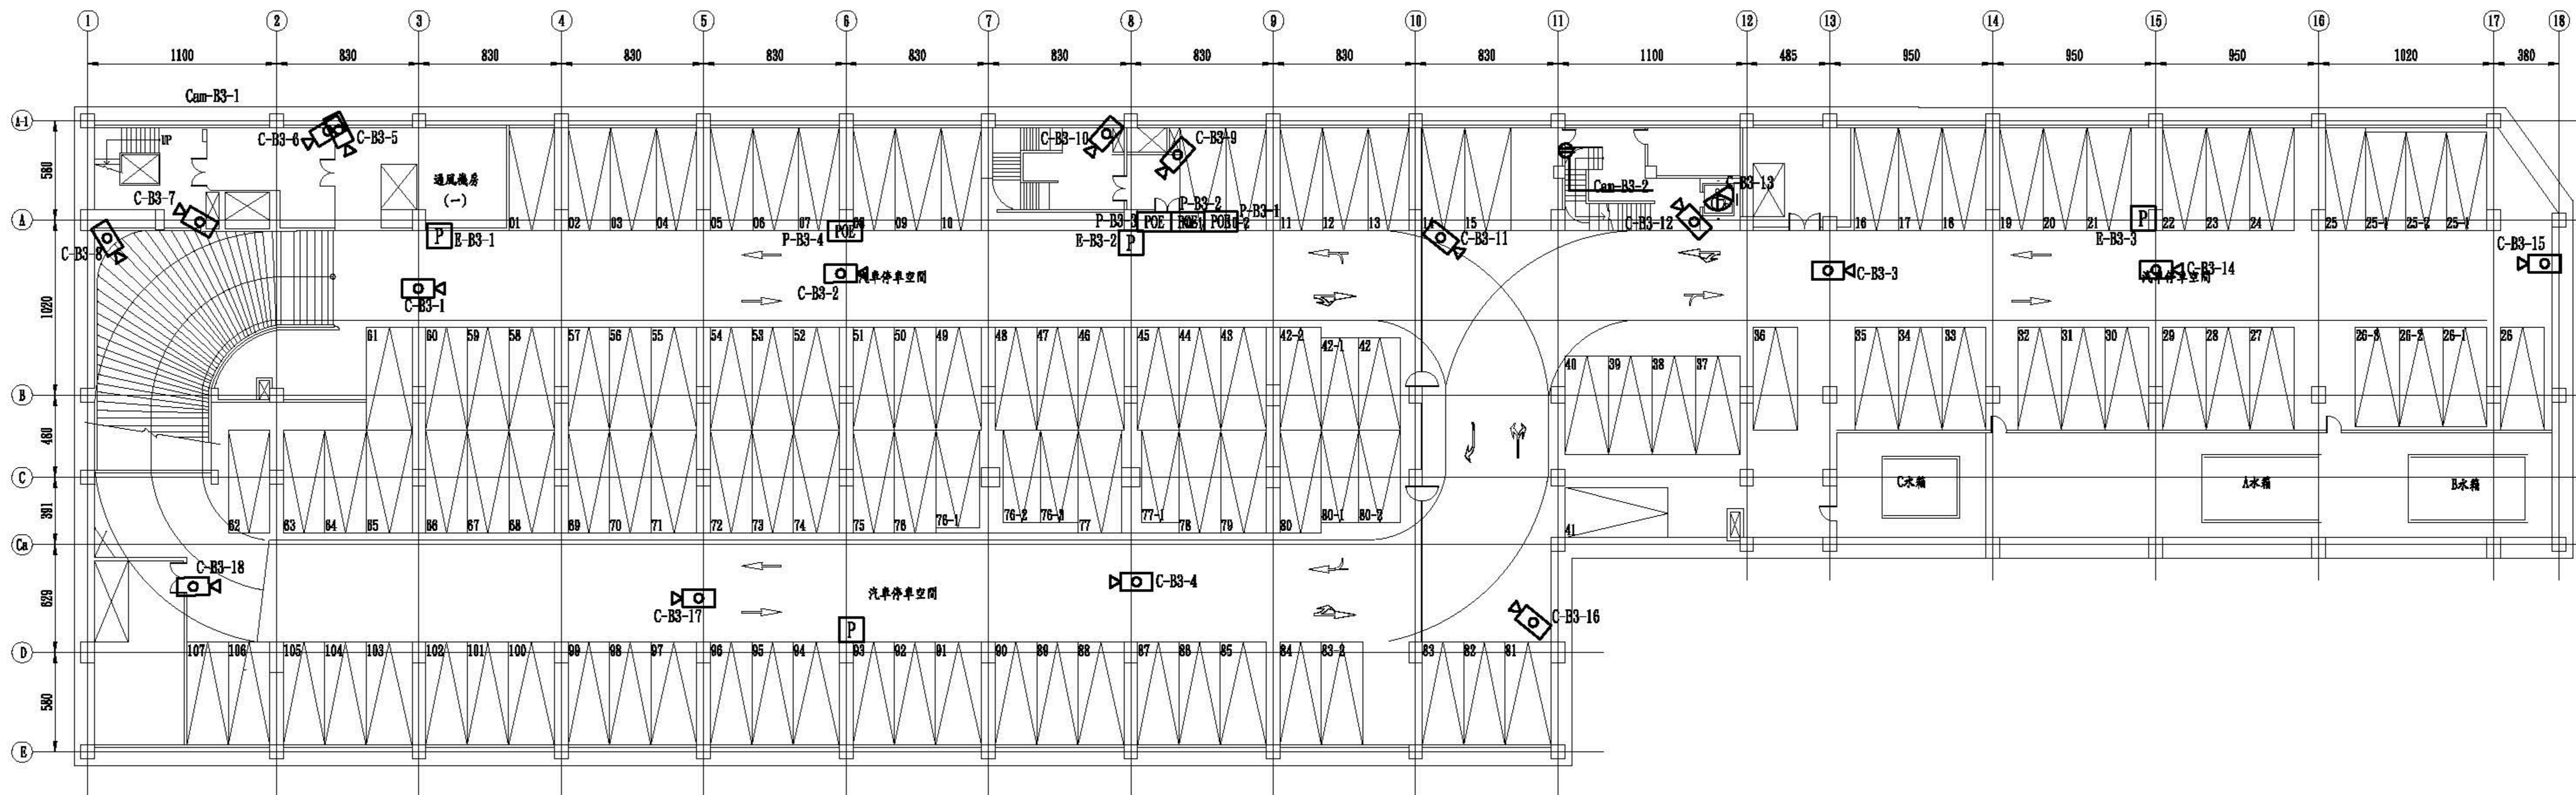

長安東路

長安國小地下停車場

地面層平面圖

地下一層平面圖

管理室平面圖

地下二層平面圖

地下三層平面圖