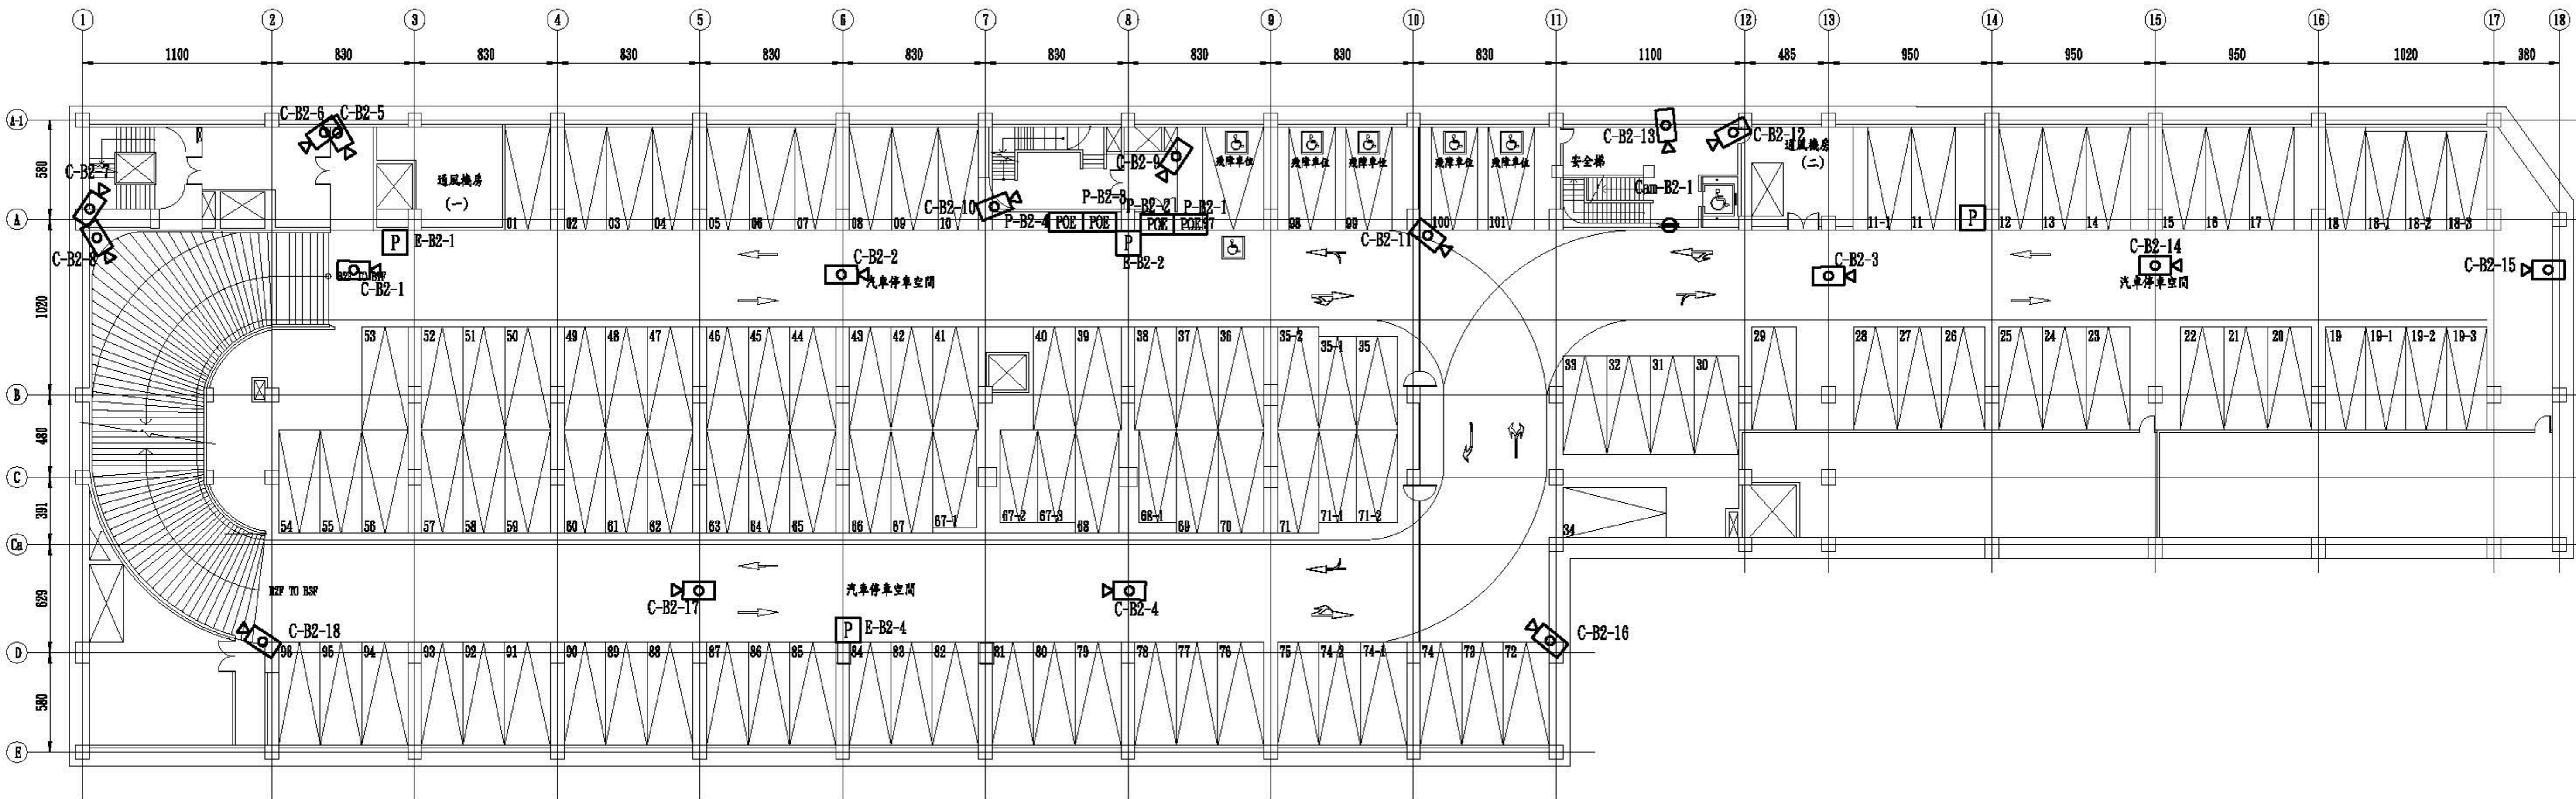

長安東路

長安國小地下停車場

地面層平面圖

地下一層平面圖

管理室平面圖

地下二層平面圖

地下三層平面圖