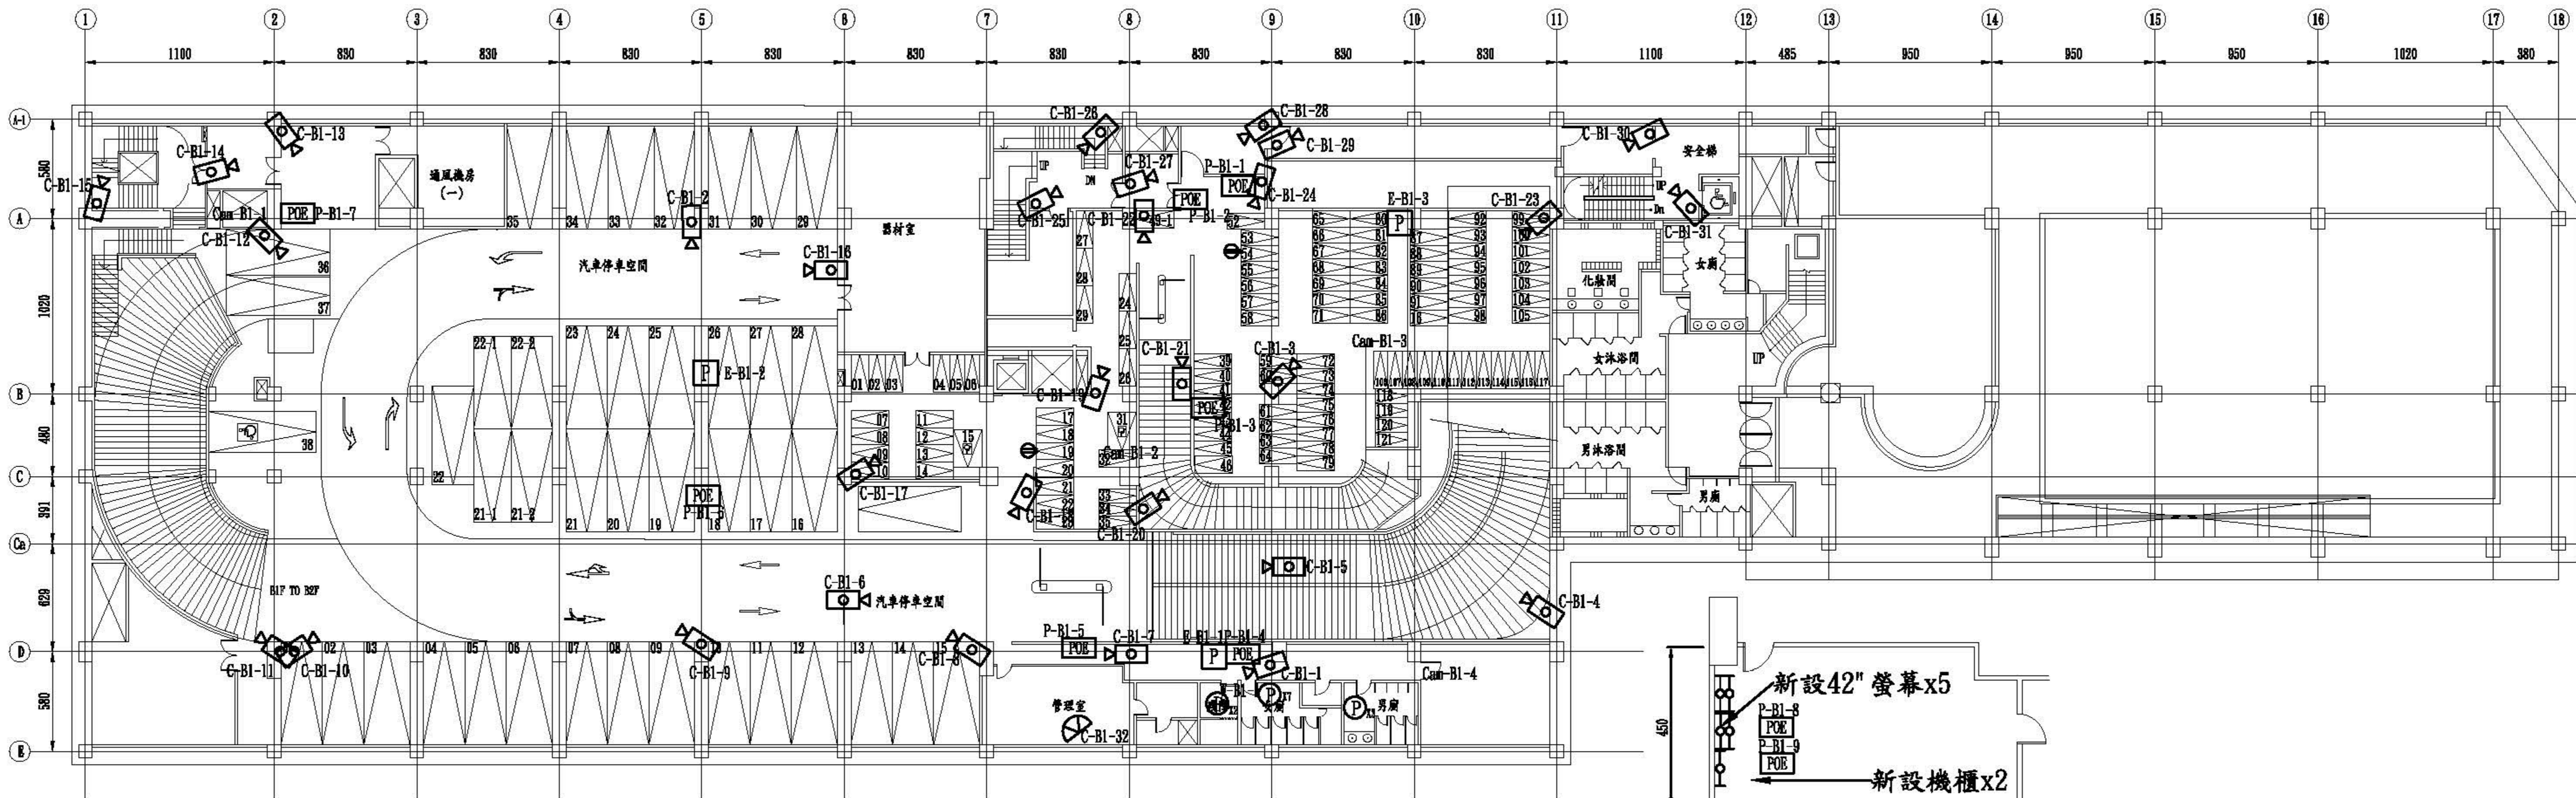

長安東路

長安國小地下停車場

地面層平面圖

地下一層平面圖

管理室平面圖

地下二層平面圖

地下三層平面圖