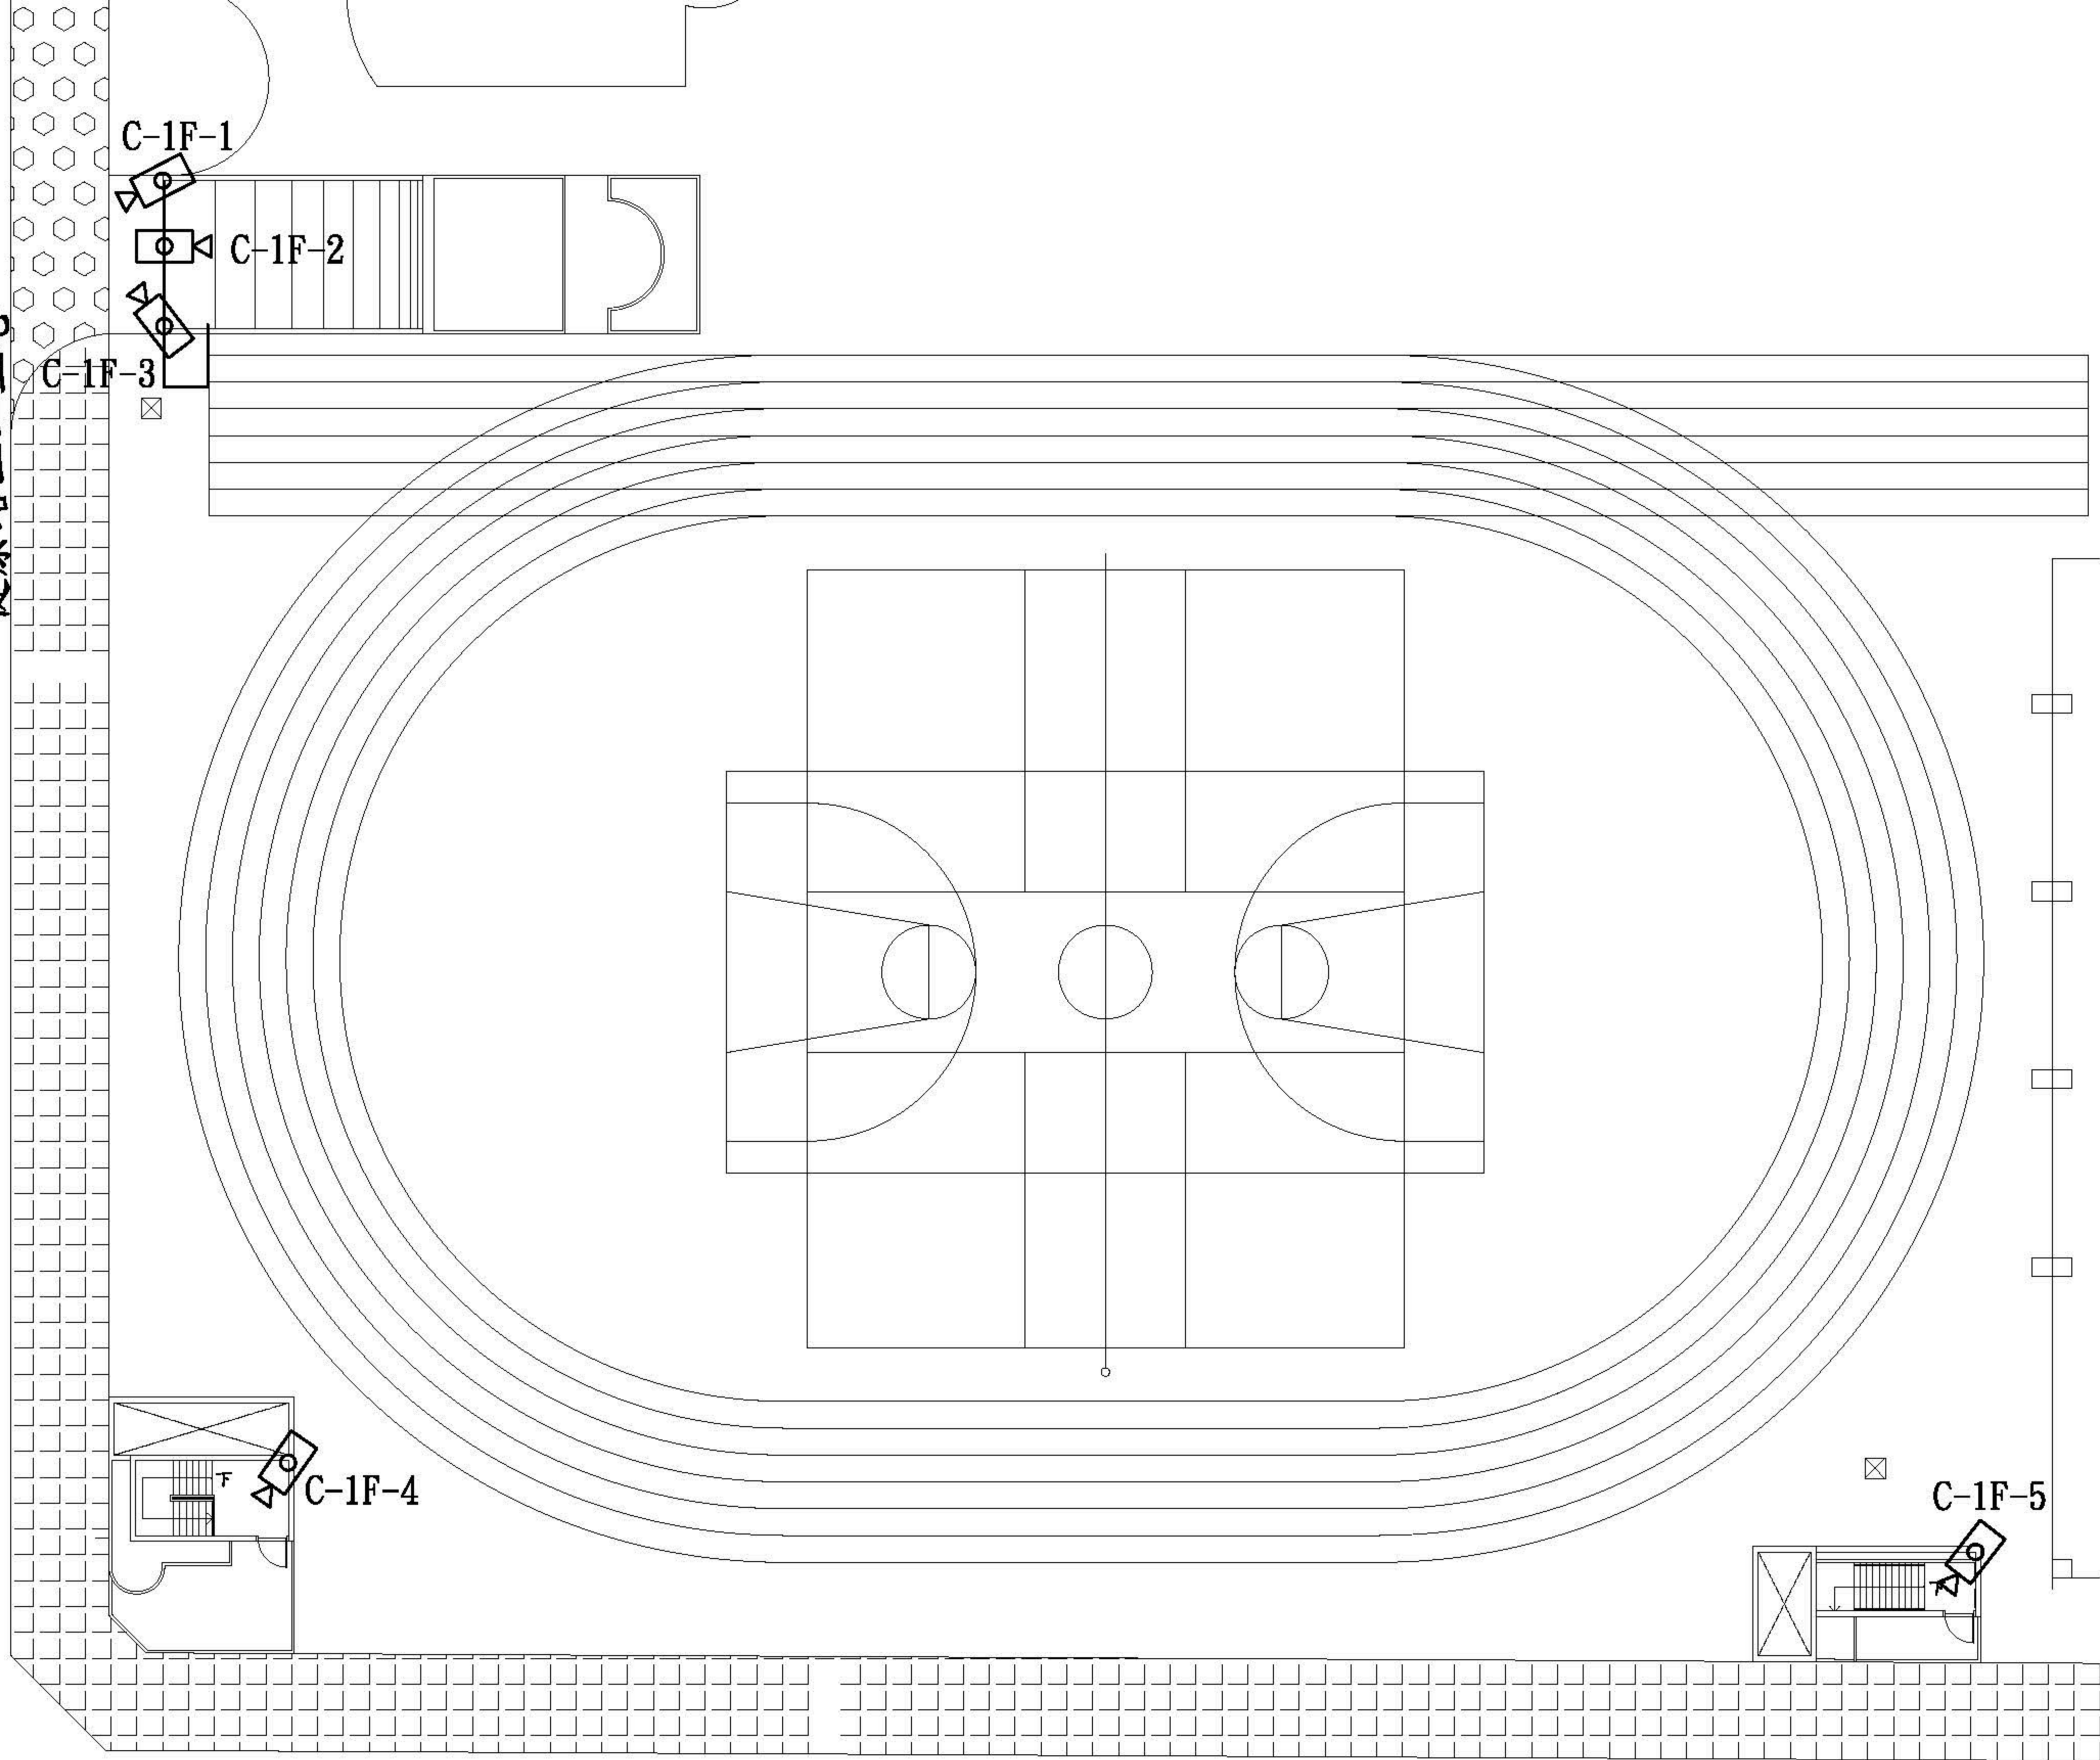

健康路三三五巷

地面層平面圖

西松高中地下停車場

地下一層平面圖

地下二層平面圖

地下三層平面圖