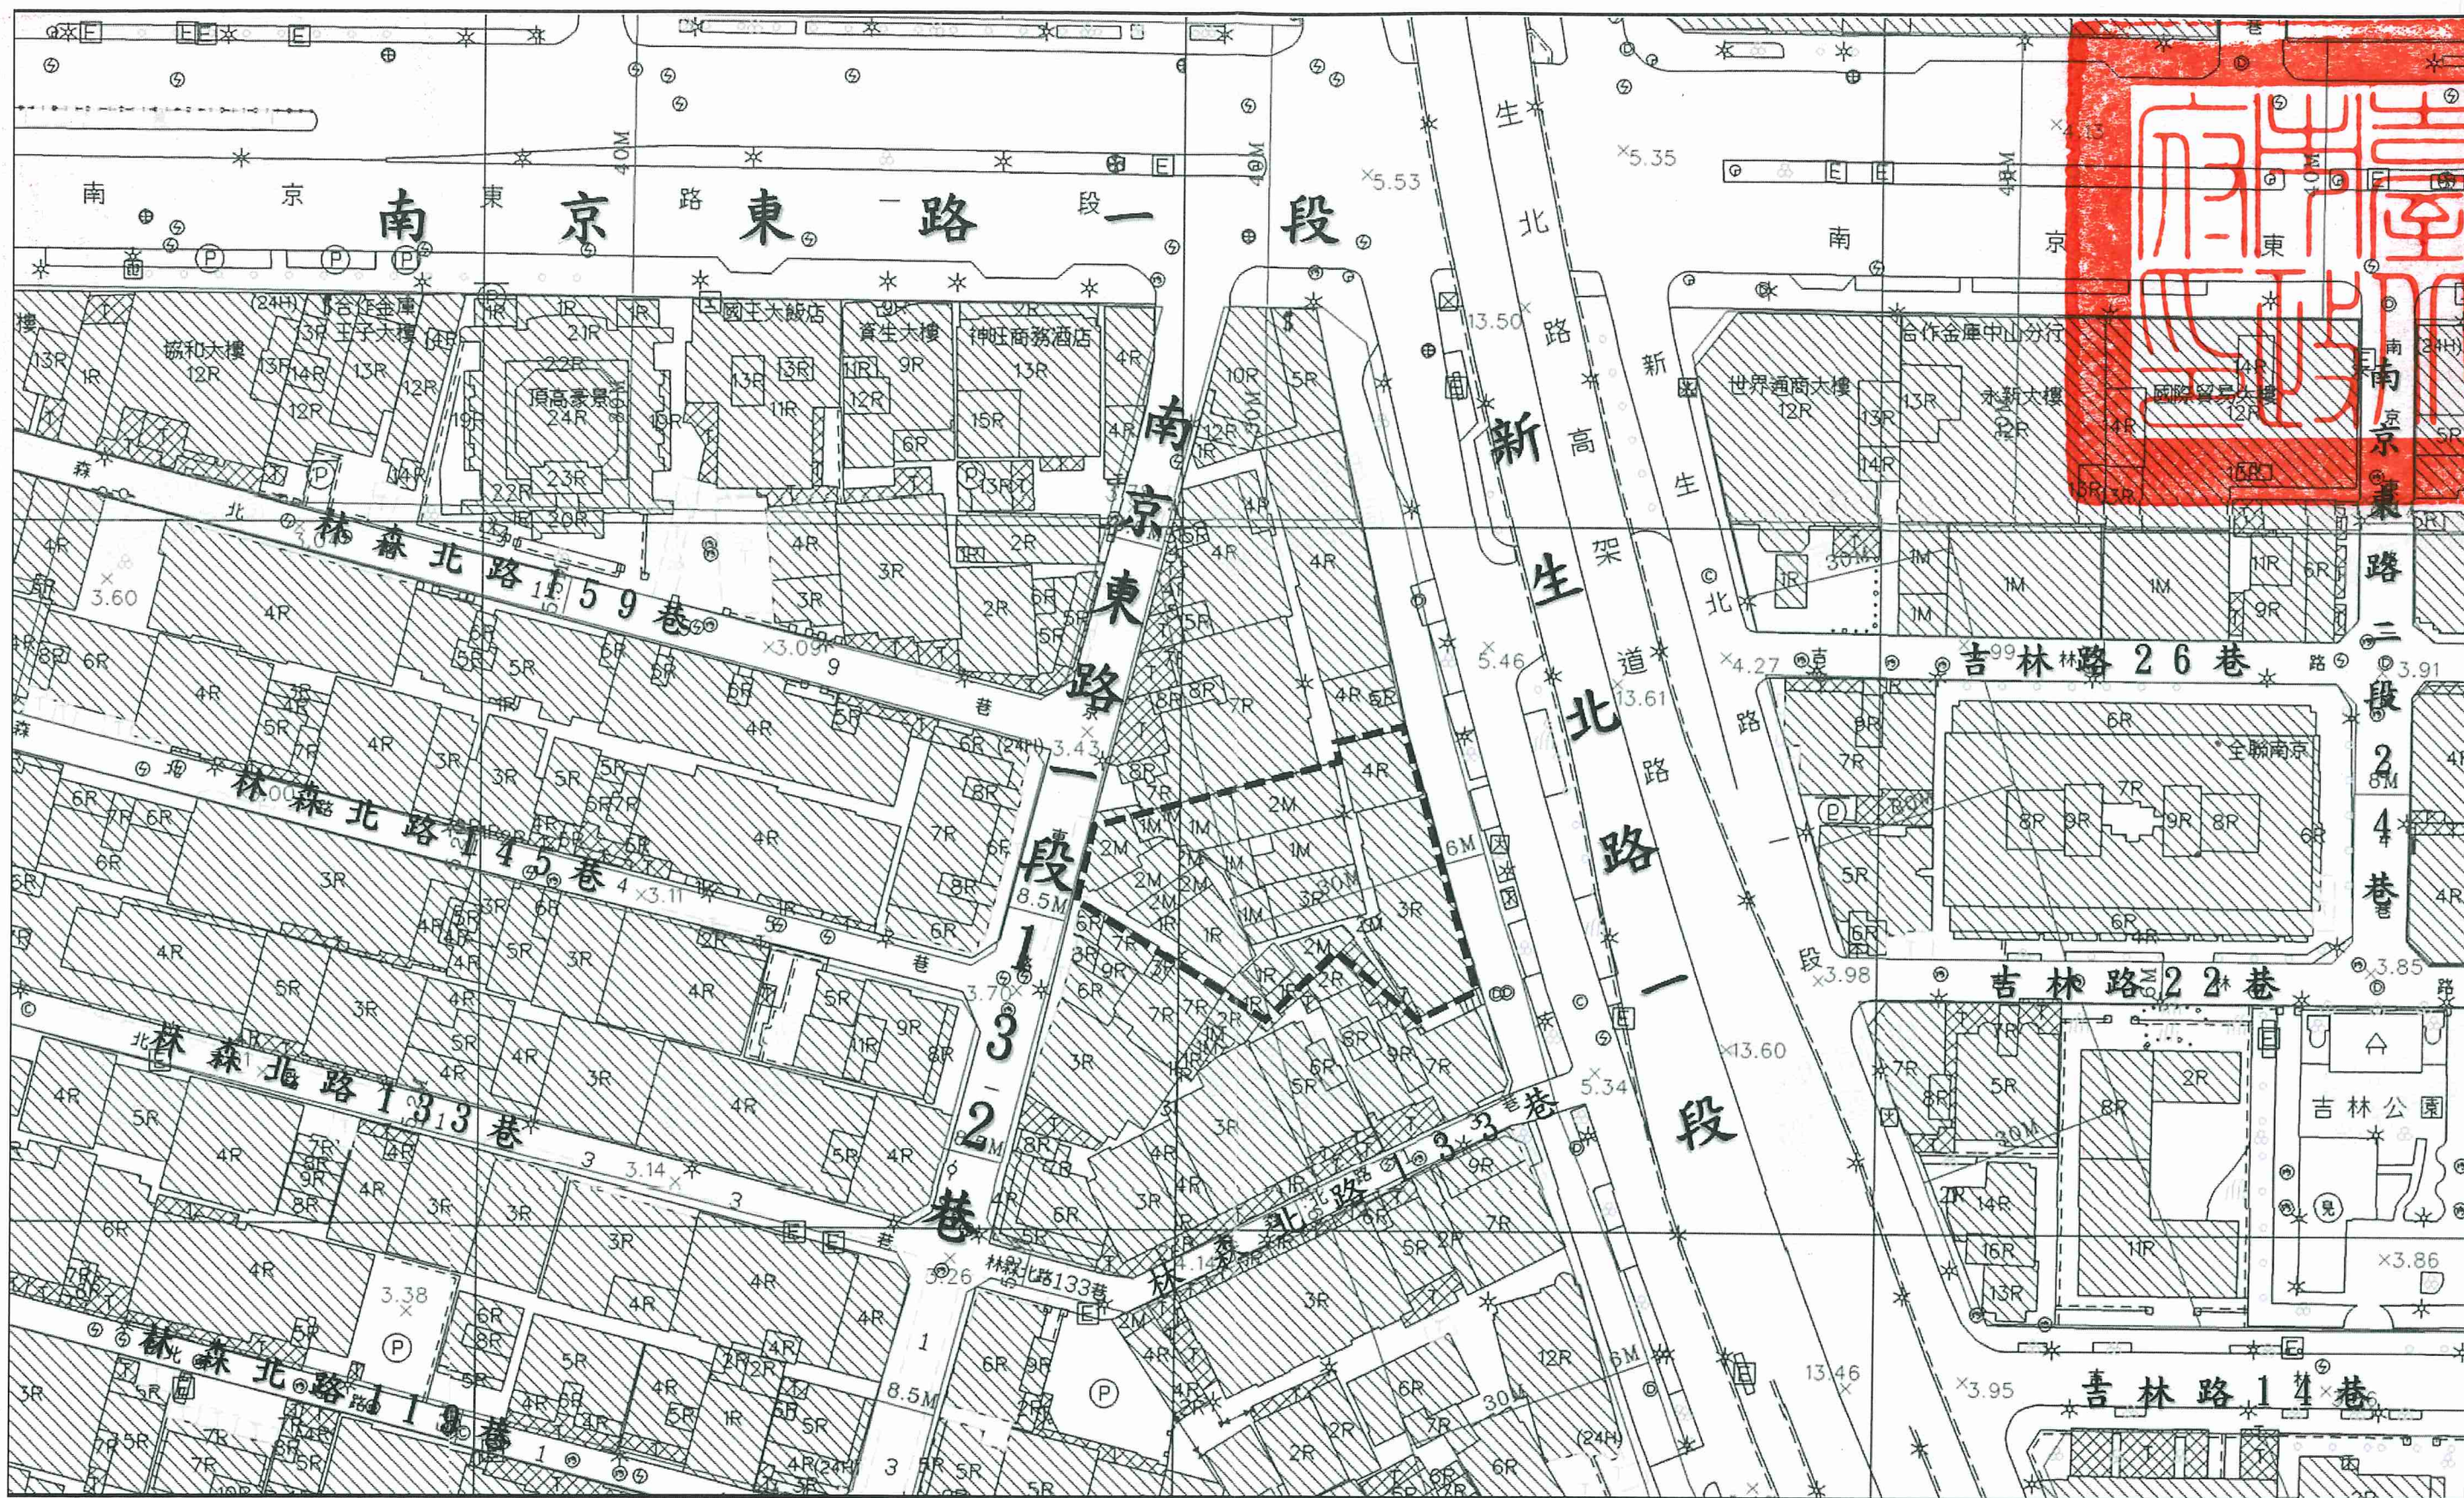

劃定臺北市中山區正義段一小段24地號等18筆土地更新地區範圍圖

臺北市
都市更新

圖例及說明

 更新地區範圍

指北針

比例尺1:1000