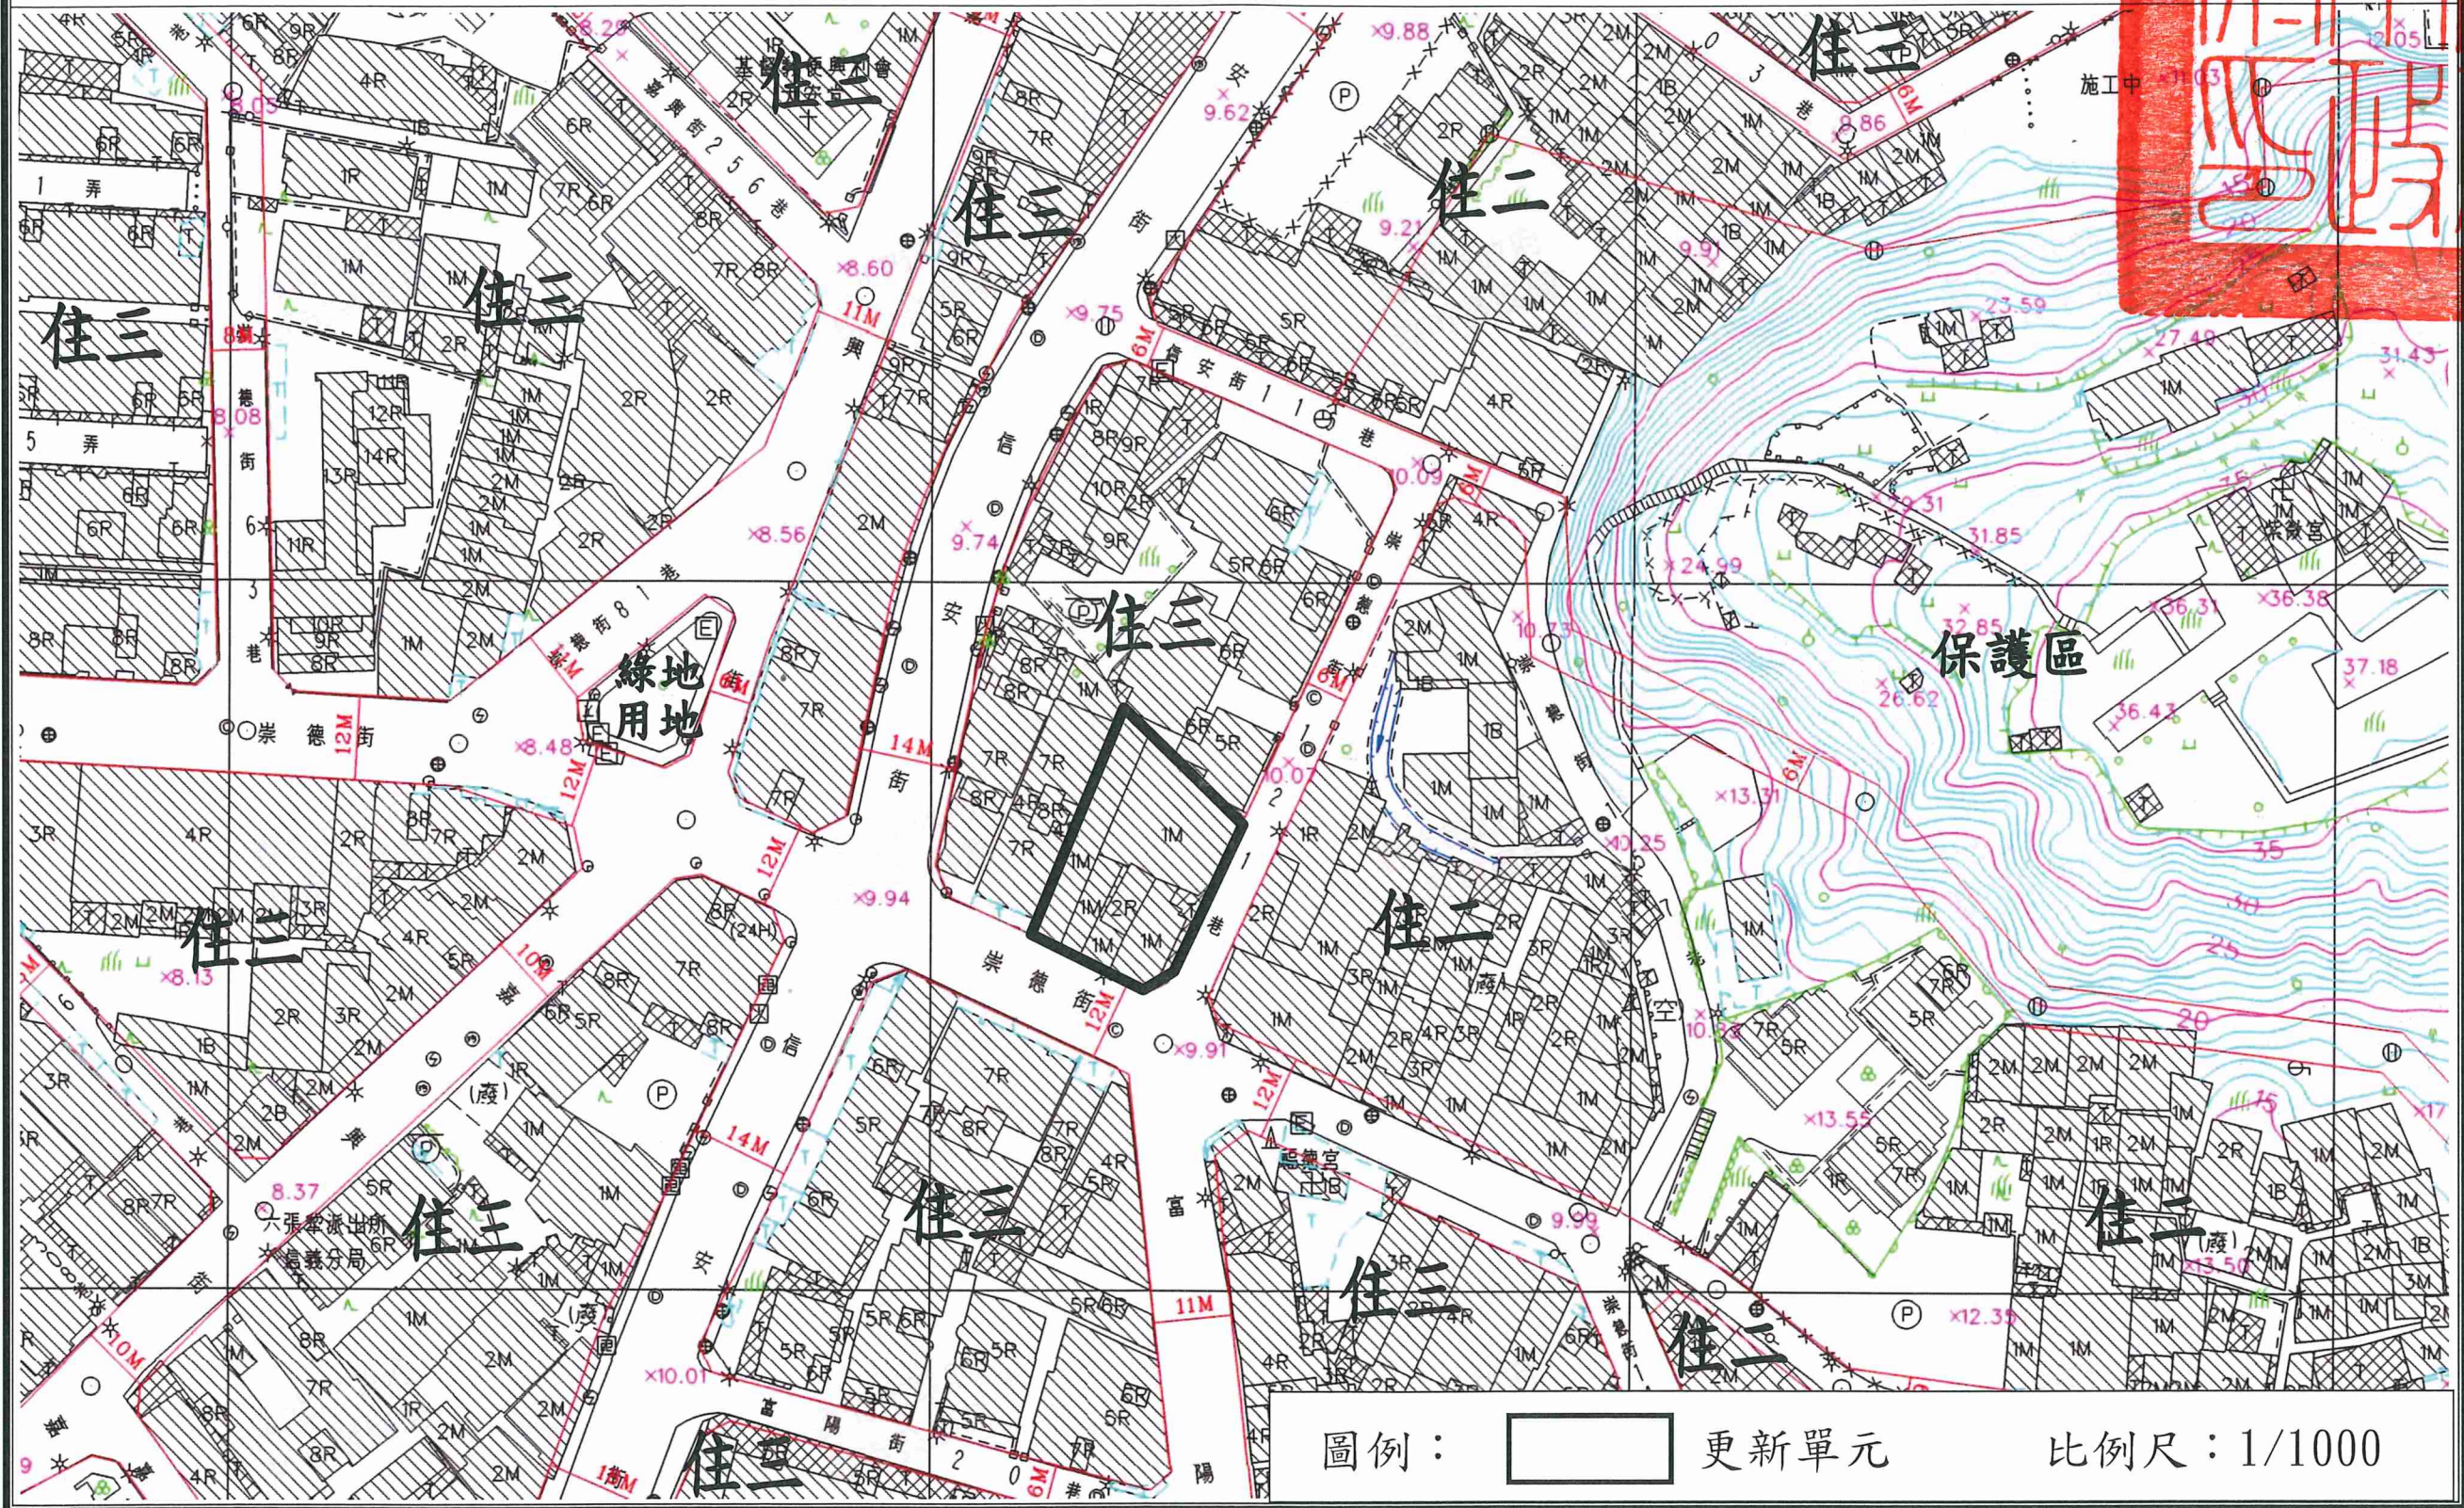

劃定臺北市信義區犁和段二小段 261-4 地號等 8 筆土地為更新單元圖

圖例：  更新單元

比例尺：1/1000