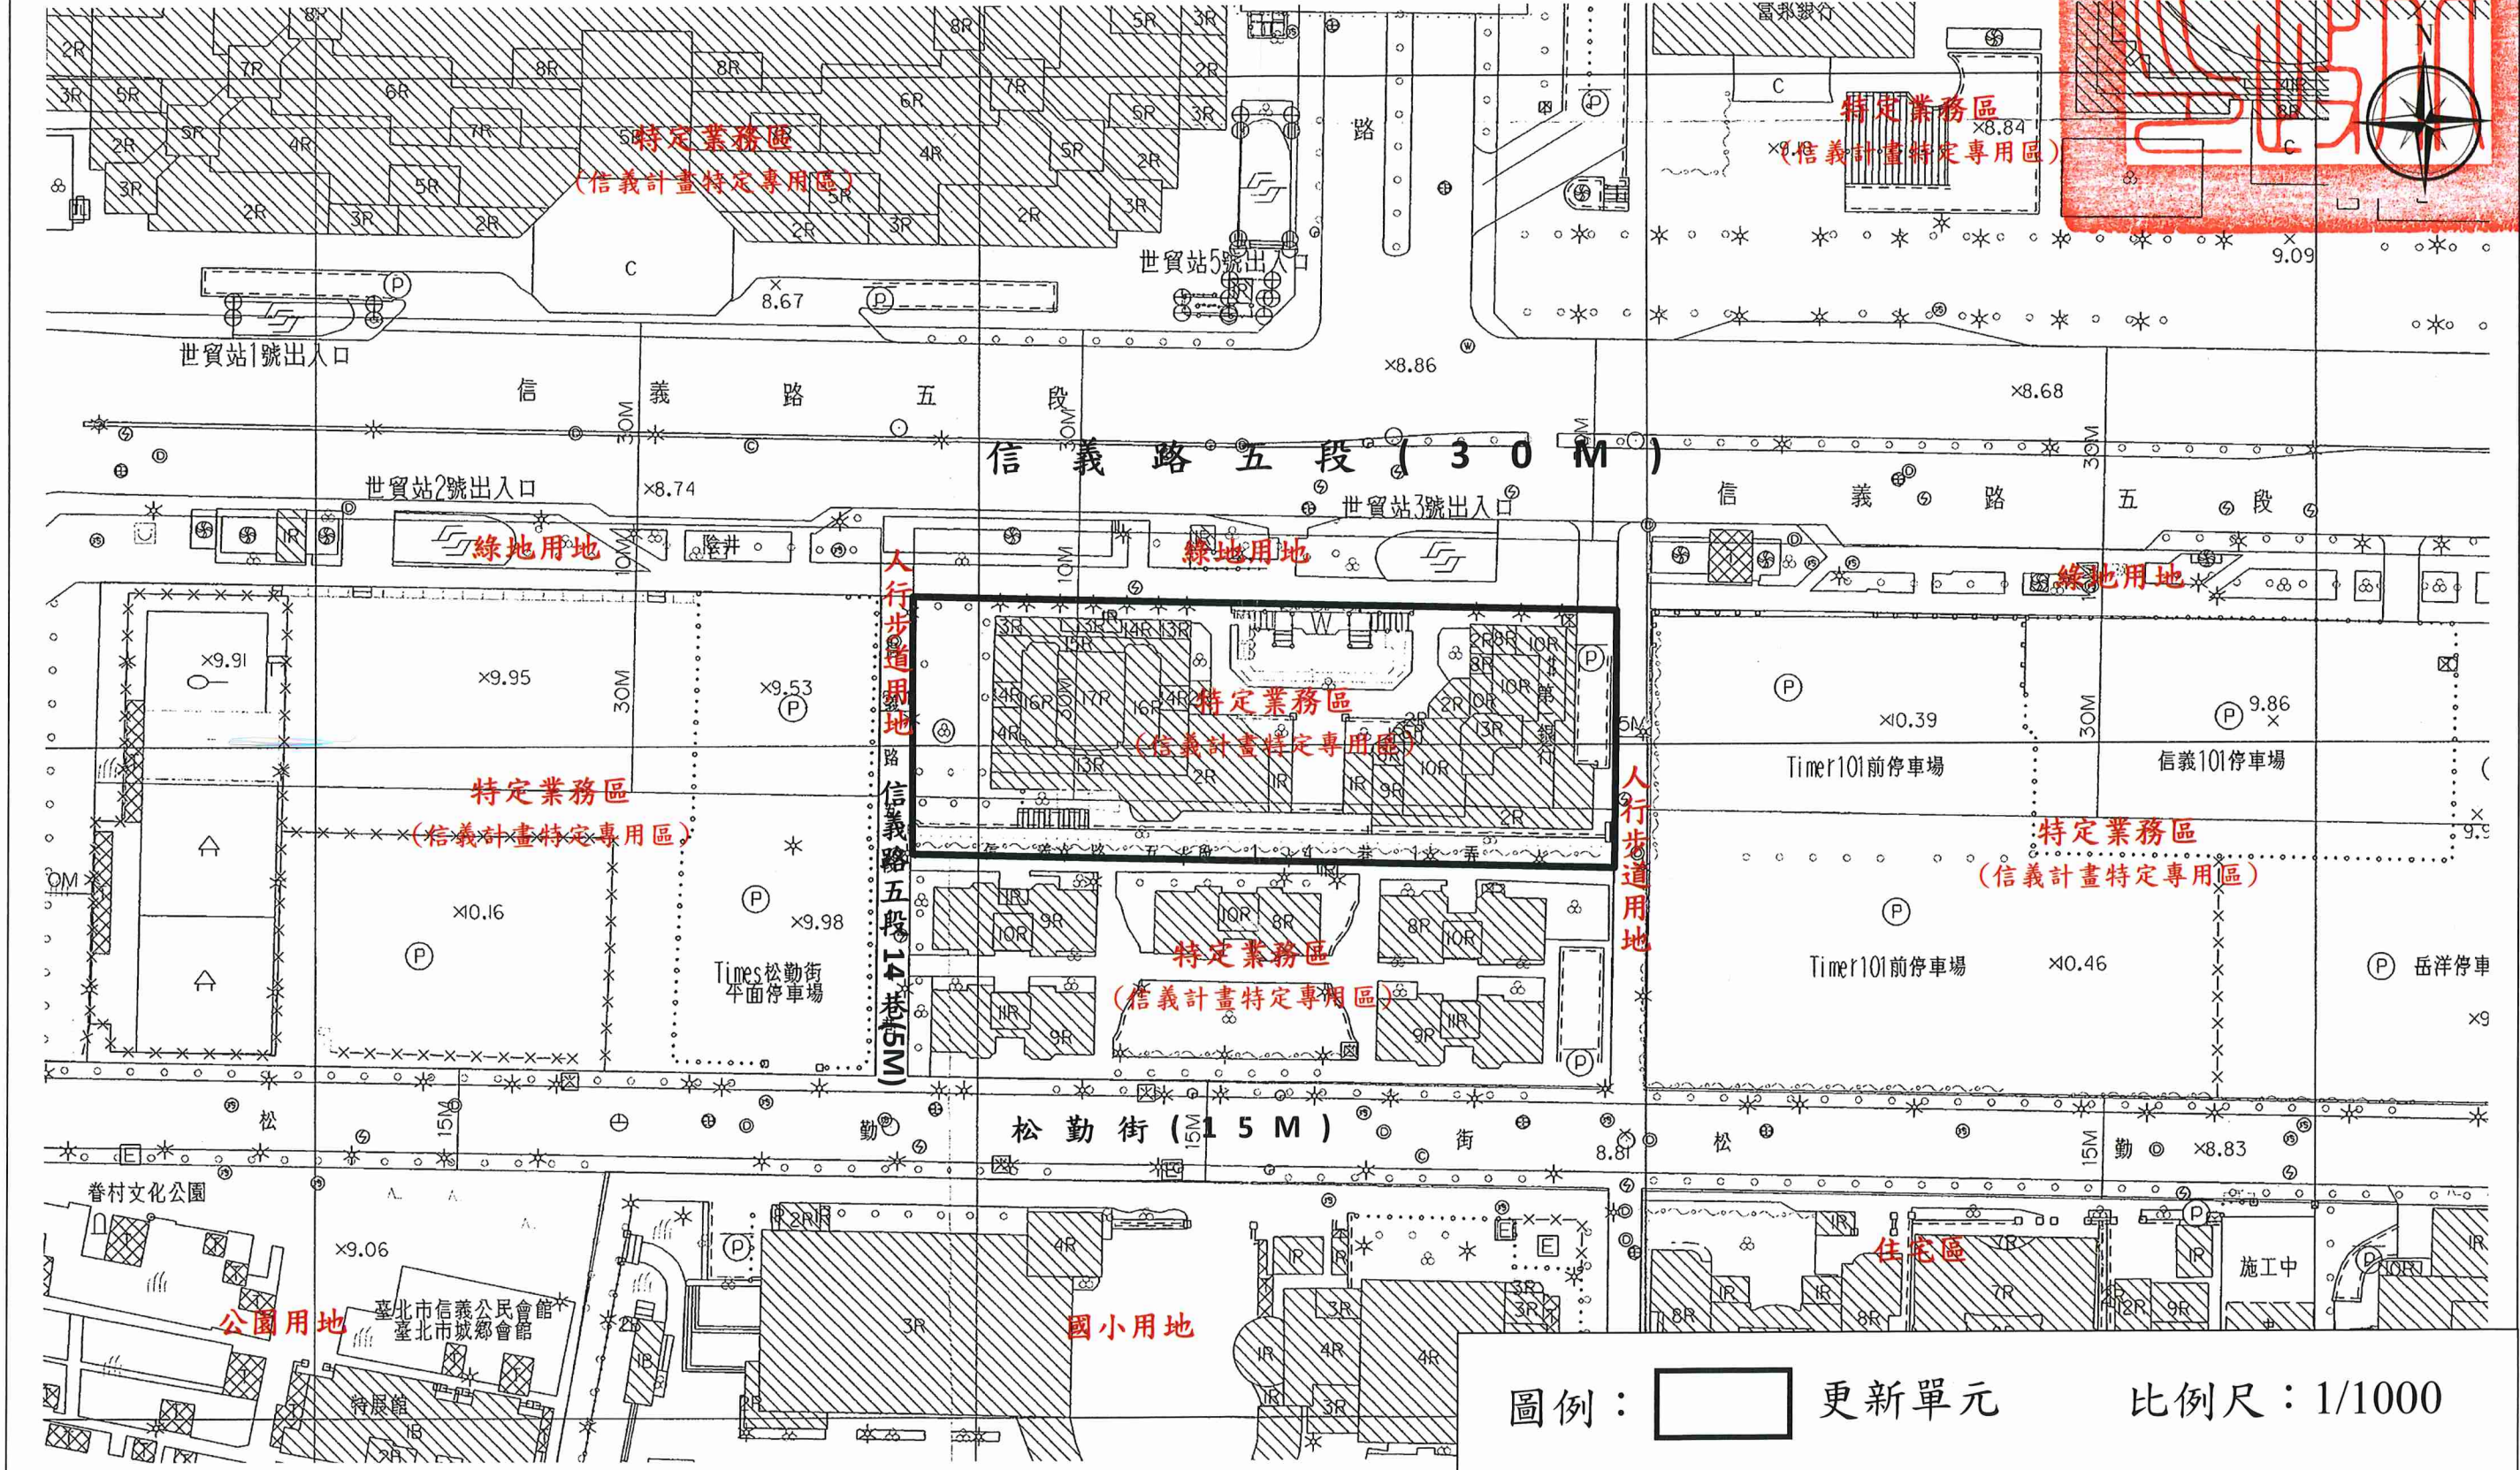

# 劃定臺北市信義區信義段五小段 38 地號 1 筆土地為更新單元圖

圖例：  更新單元      比例尺：1/1000