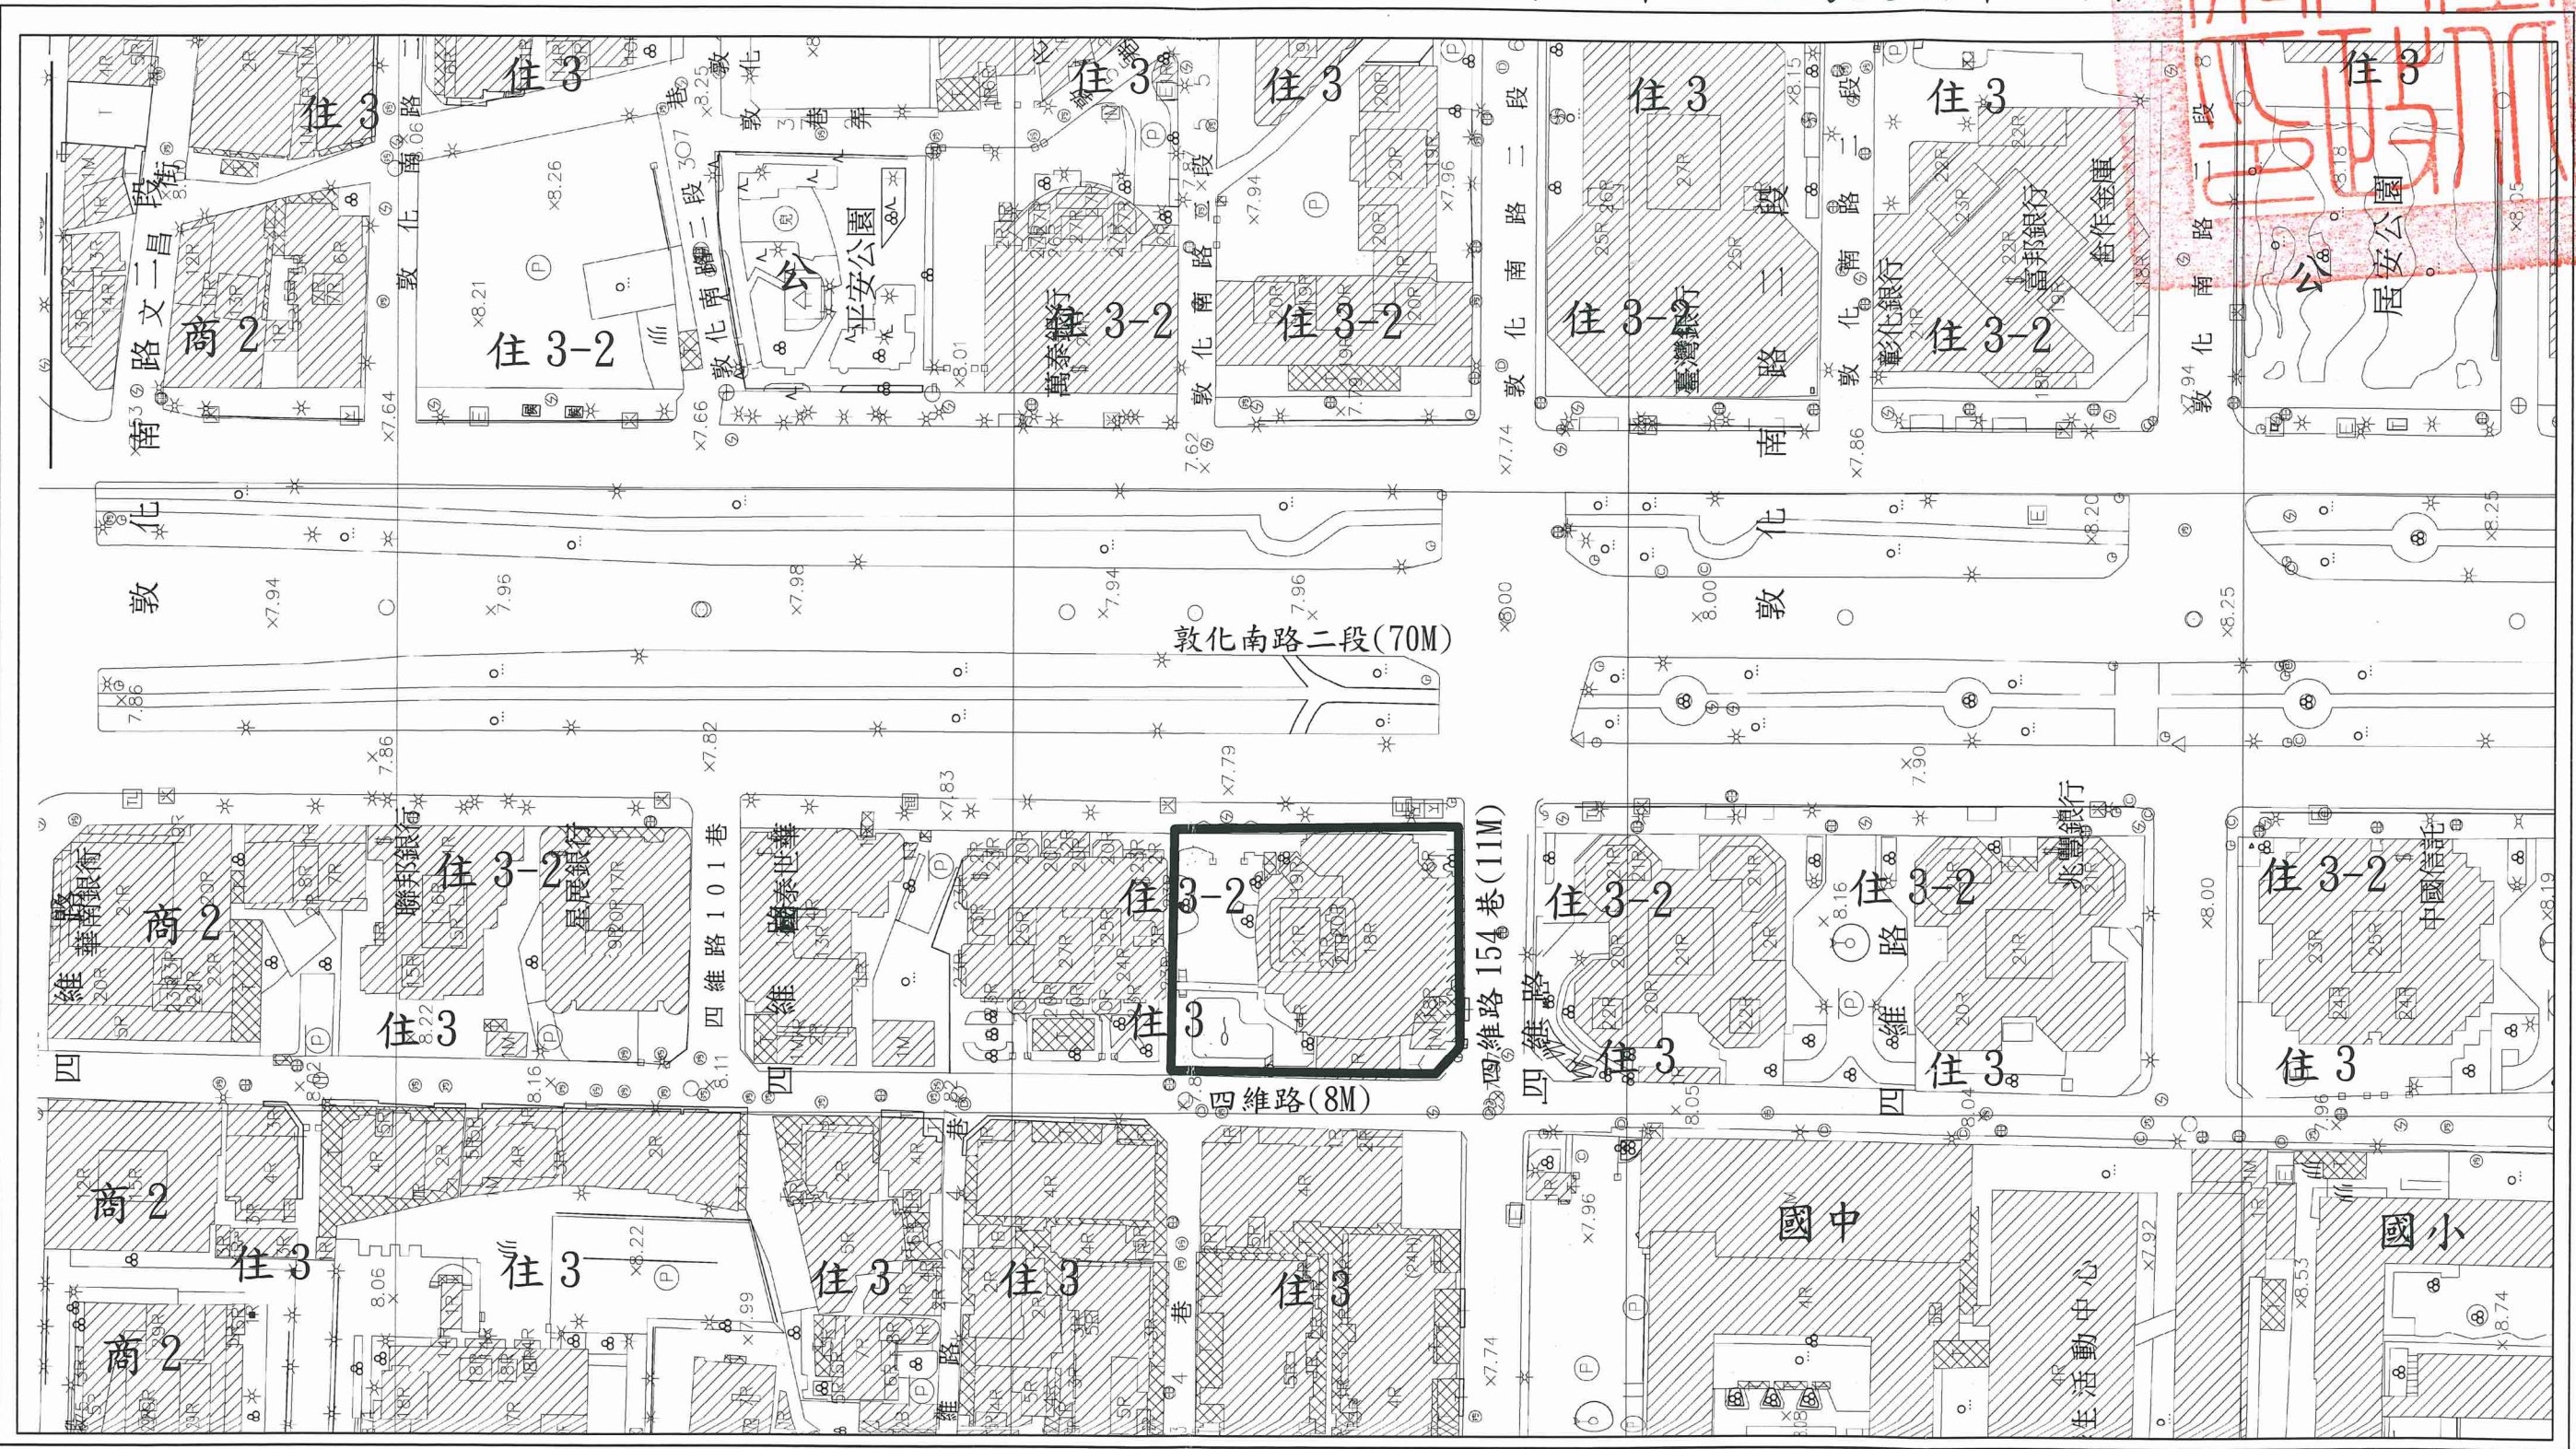

# 劃定臺北市大安區大安段一小段 42 地號等 2 筆土地為更新單元圖

圖例： 更新單元

比例尺：1/1000