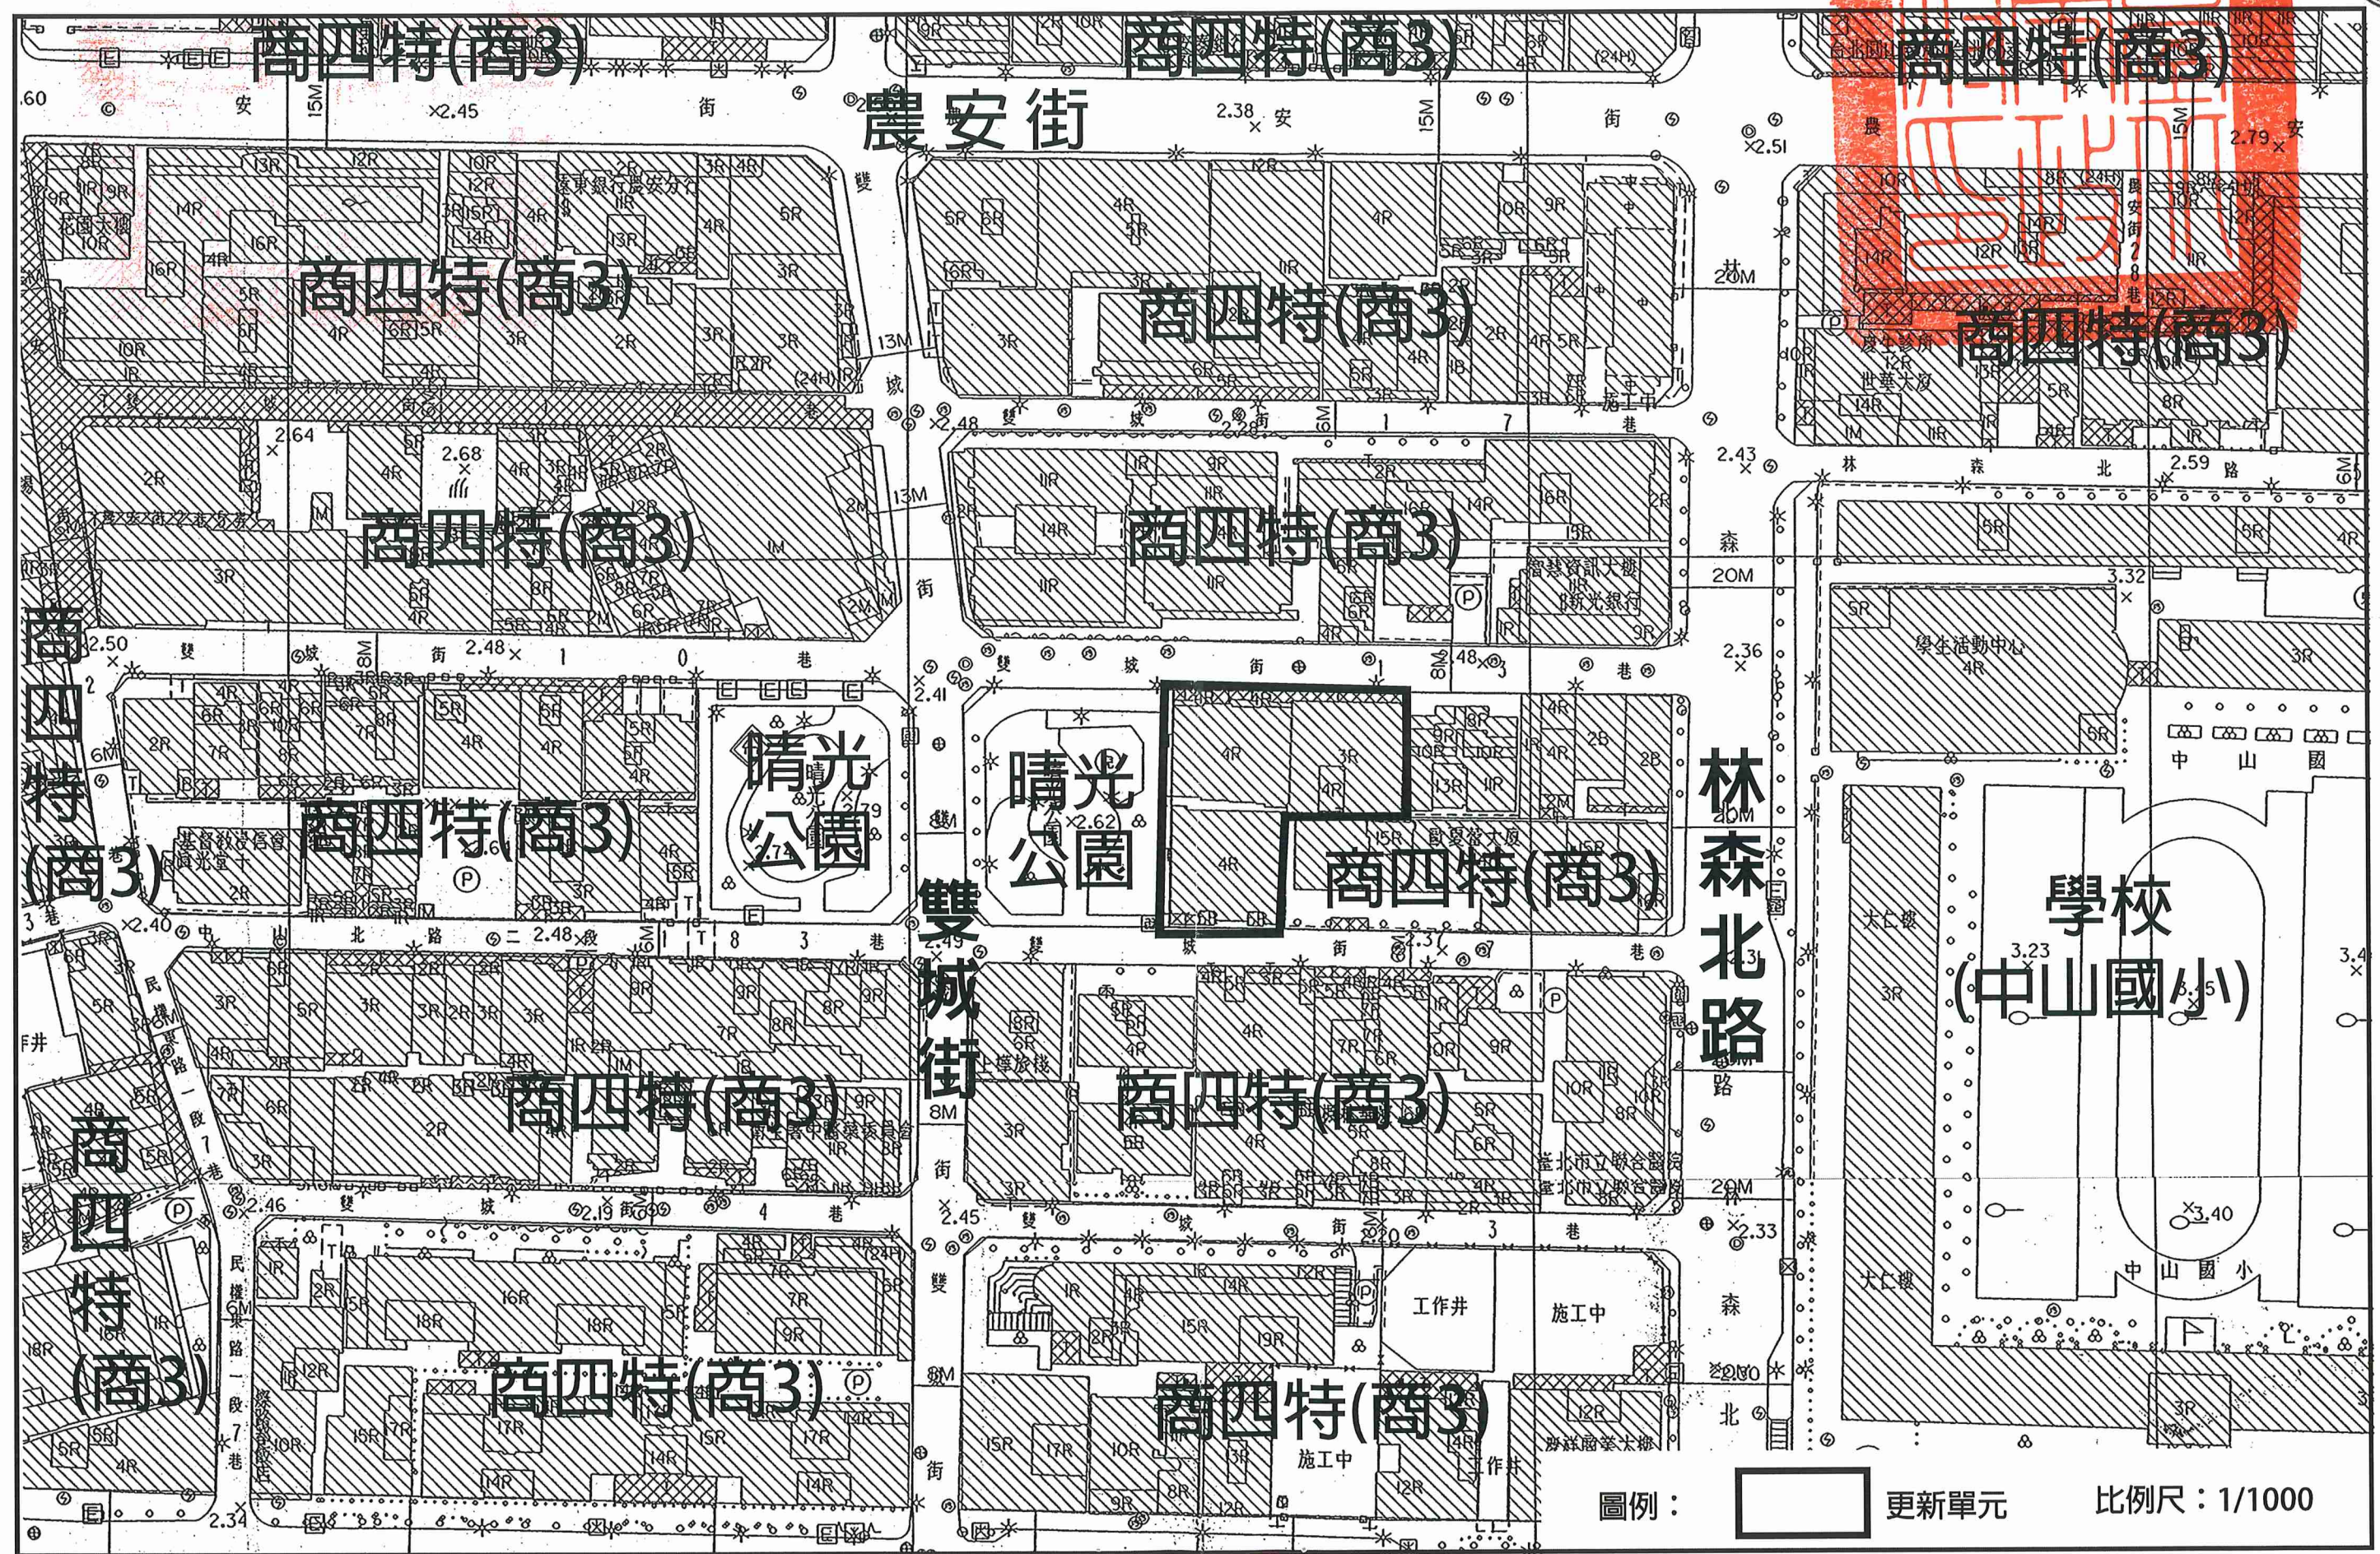

劃定臺北市中山區中山段一小段450地號等12筆土地為更新單元圖

圖例： 更新單元 比例尺：1/1000