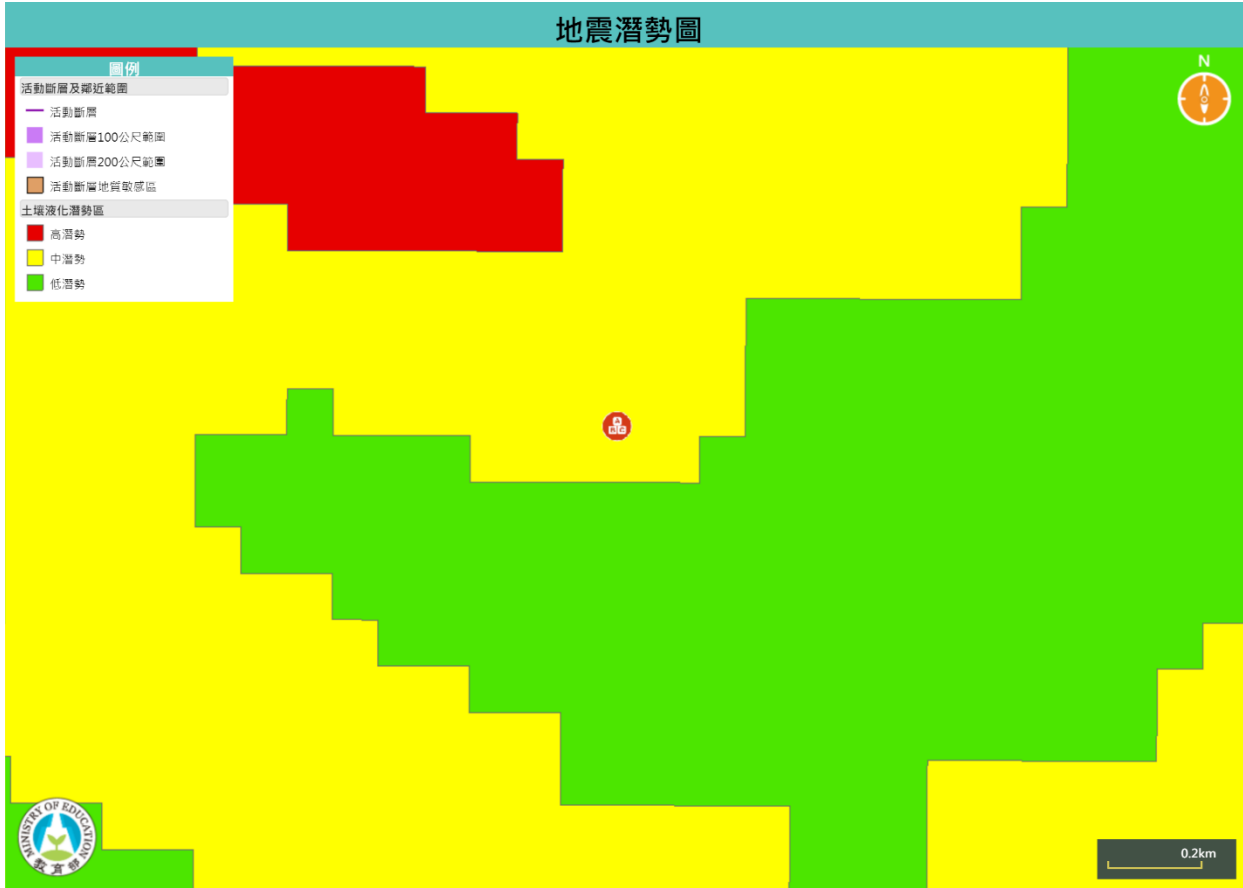

# 臺北市立大安幼兒園潛勢圖

## 111年度大安幼兒園地震潛勢圖

# 111年度大安幼兒園海嘯潛勢圖