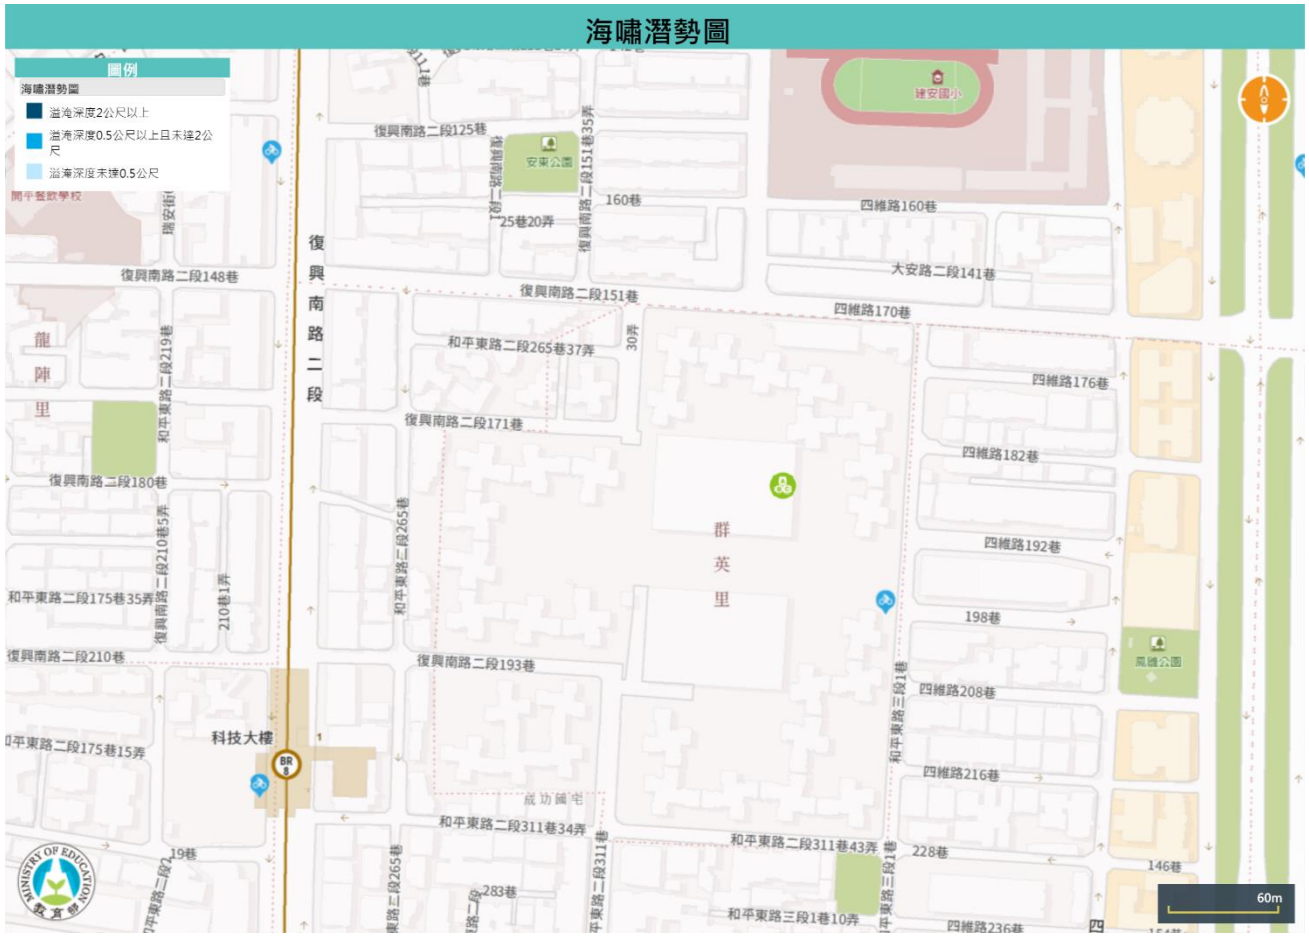

111年度大安幼兒園海嘯潛勢圖