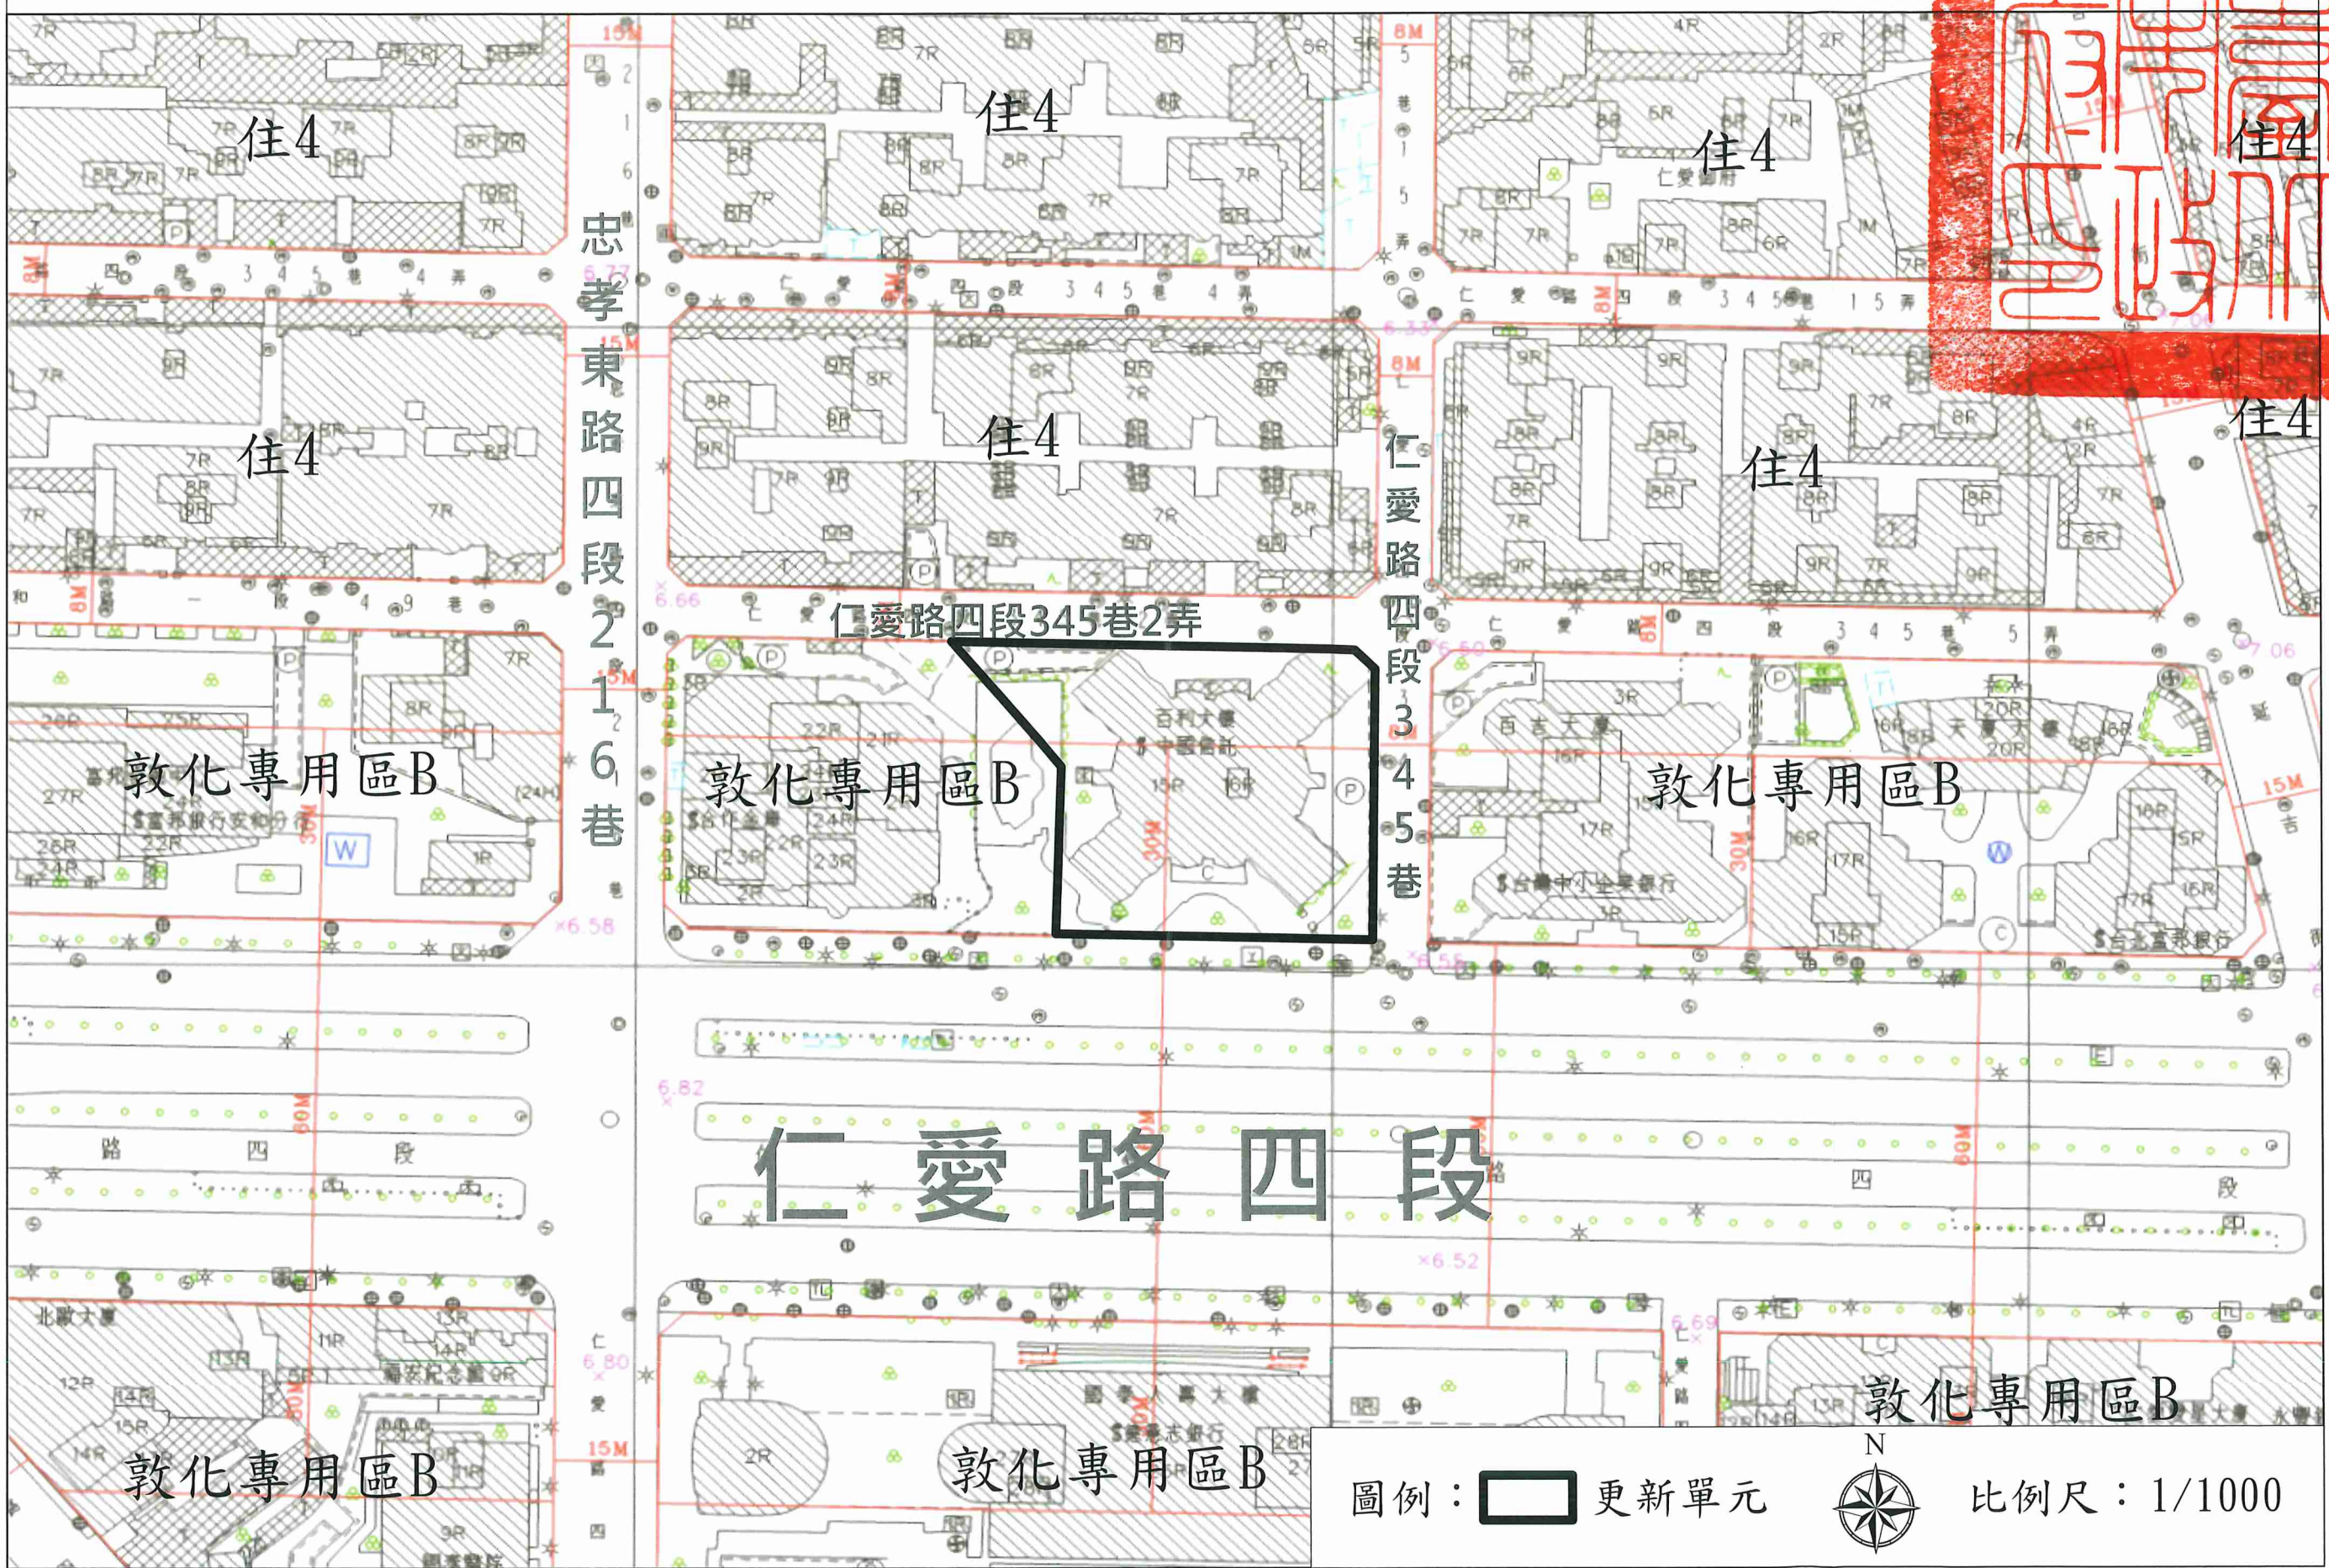

劃定臺北市大安區仁愛段二小段298地號等5筆土地為更新單元

圖例：[Black Outline] 更新單元

比例尺：1/1000