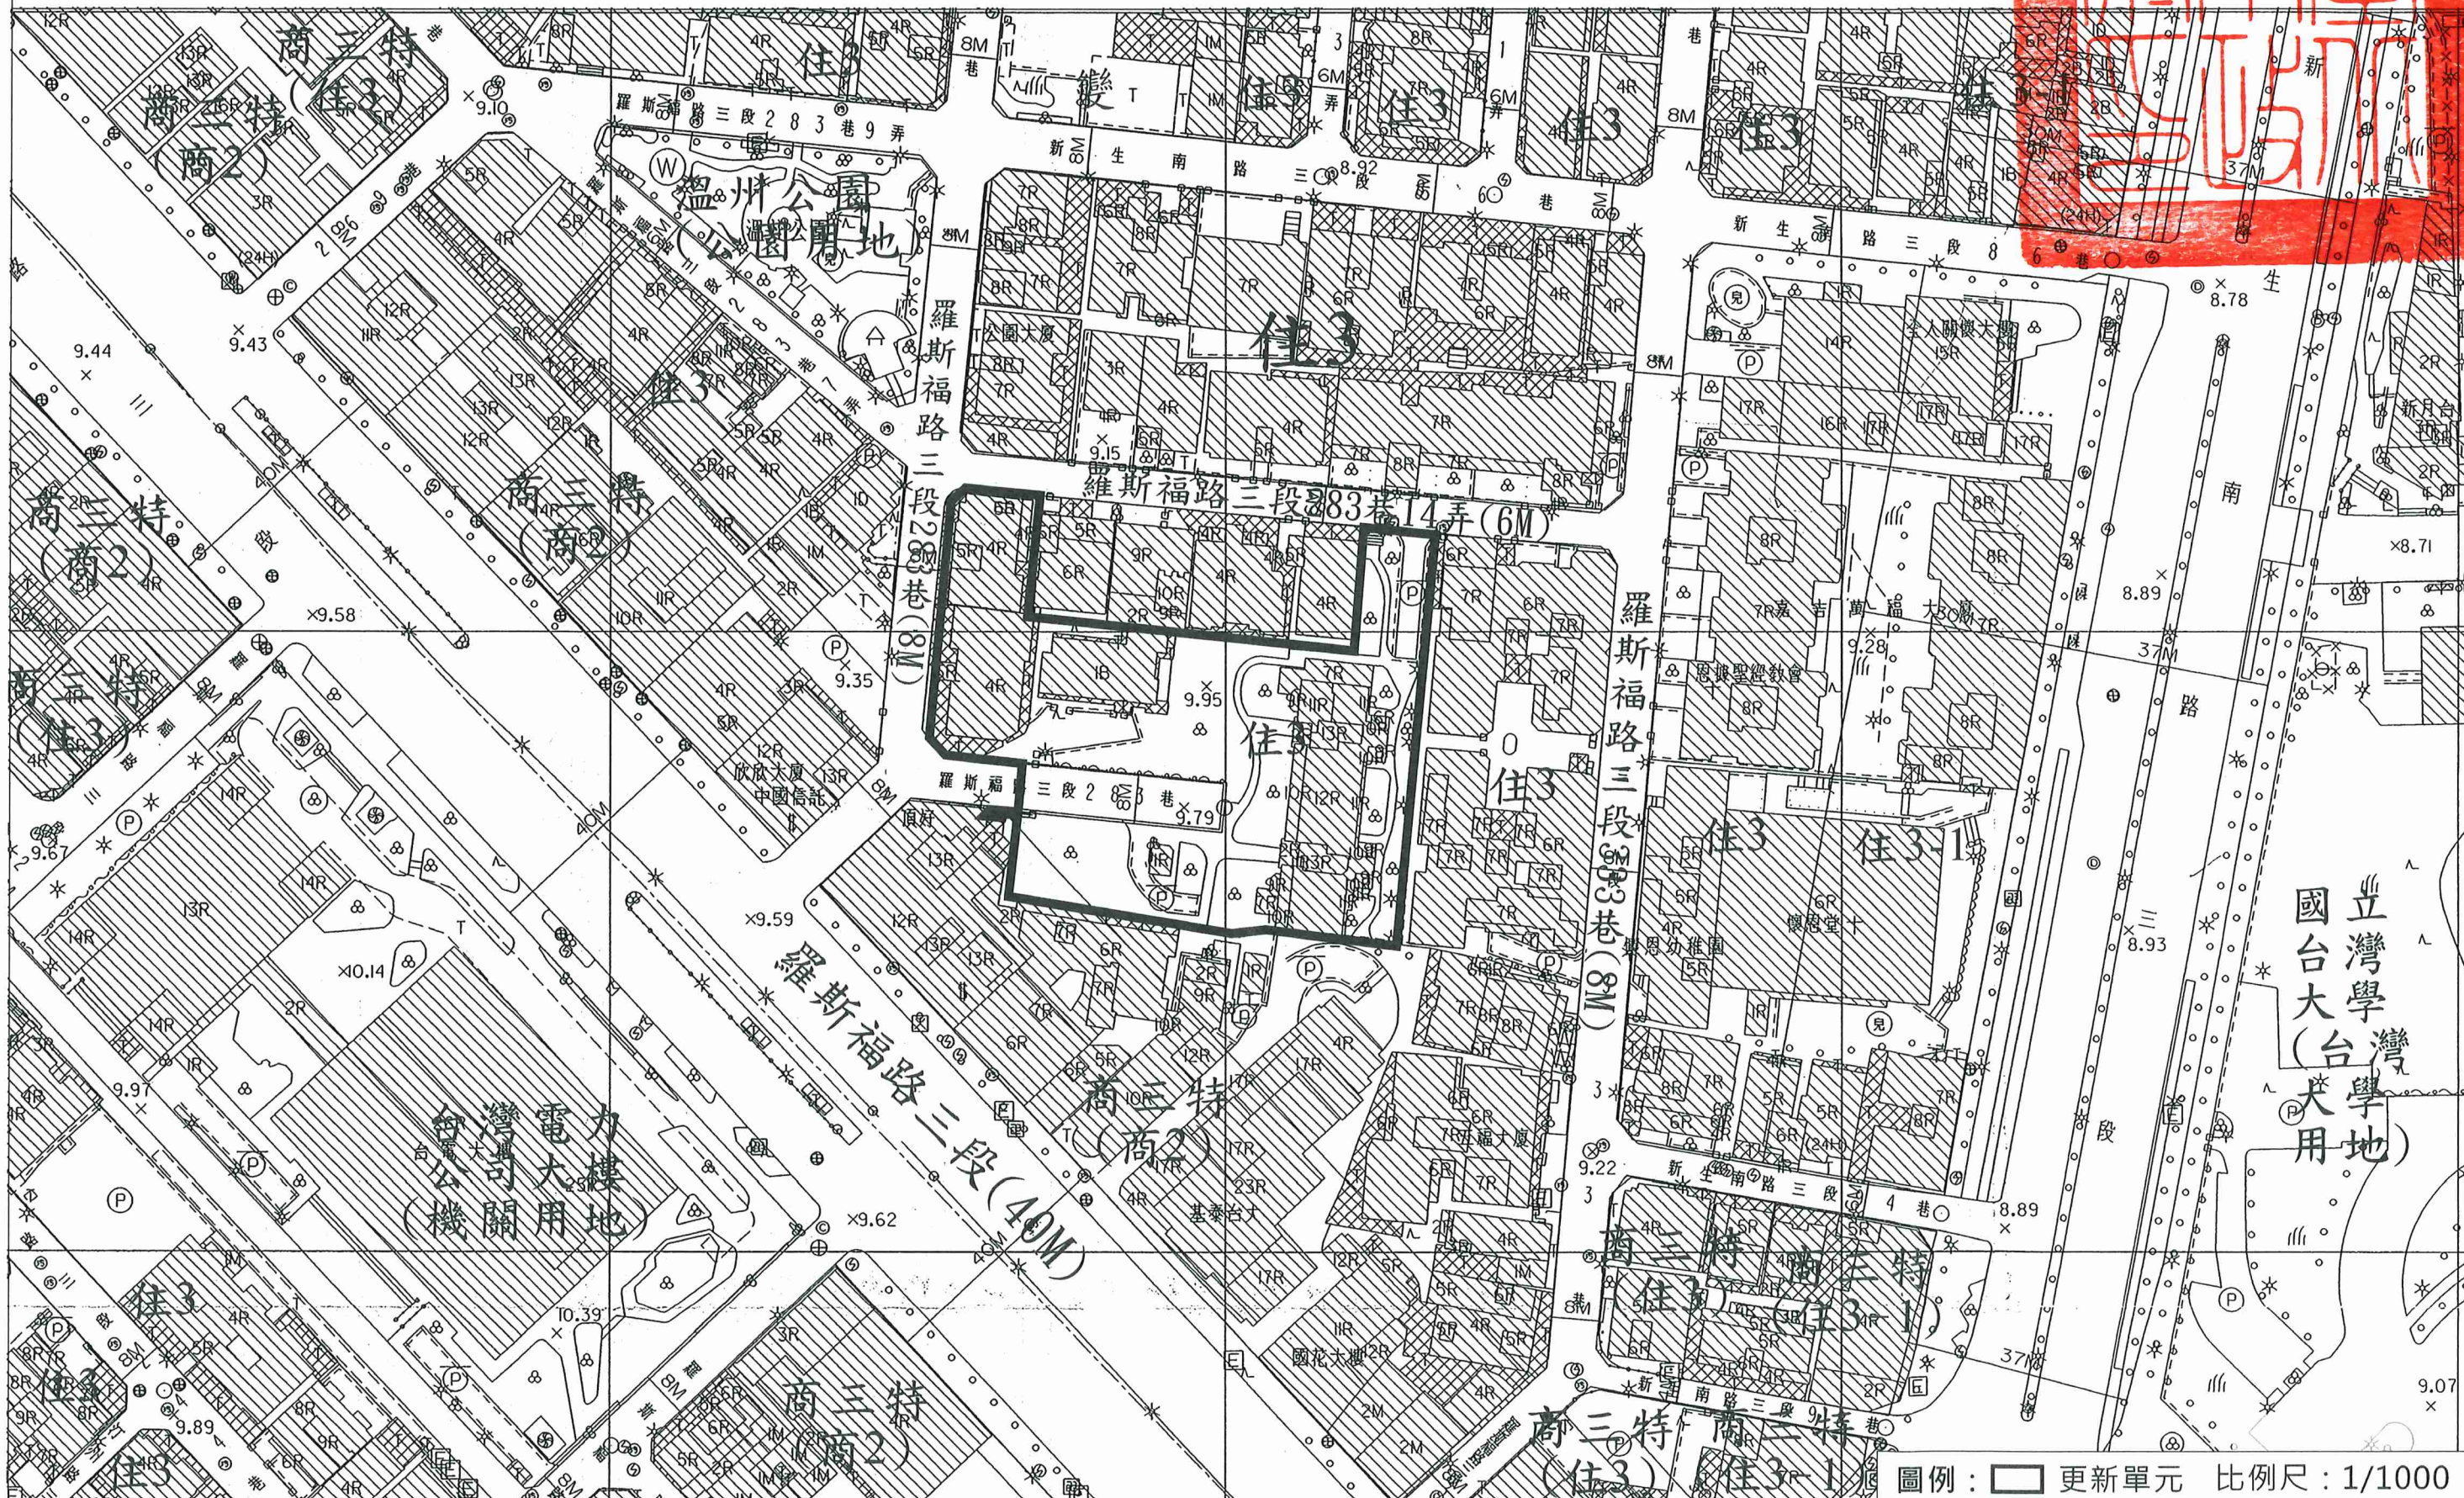

劃定臺北市大安區龍泉段一小段694地號等21筆土地為更新單元圖

國立臺灣大學
(台灣大學用地)

圖例：□ 更新單元 比例尺：1/1000