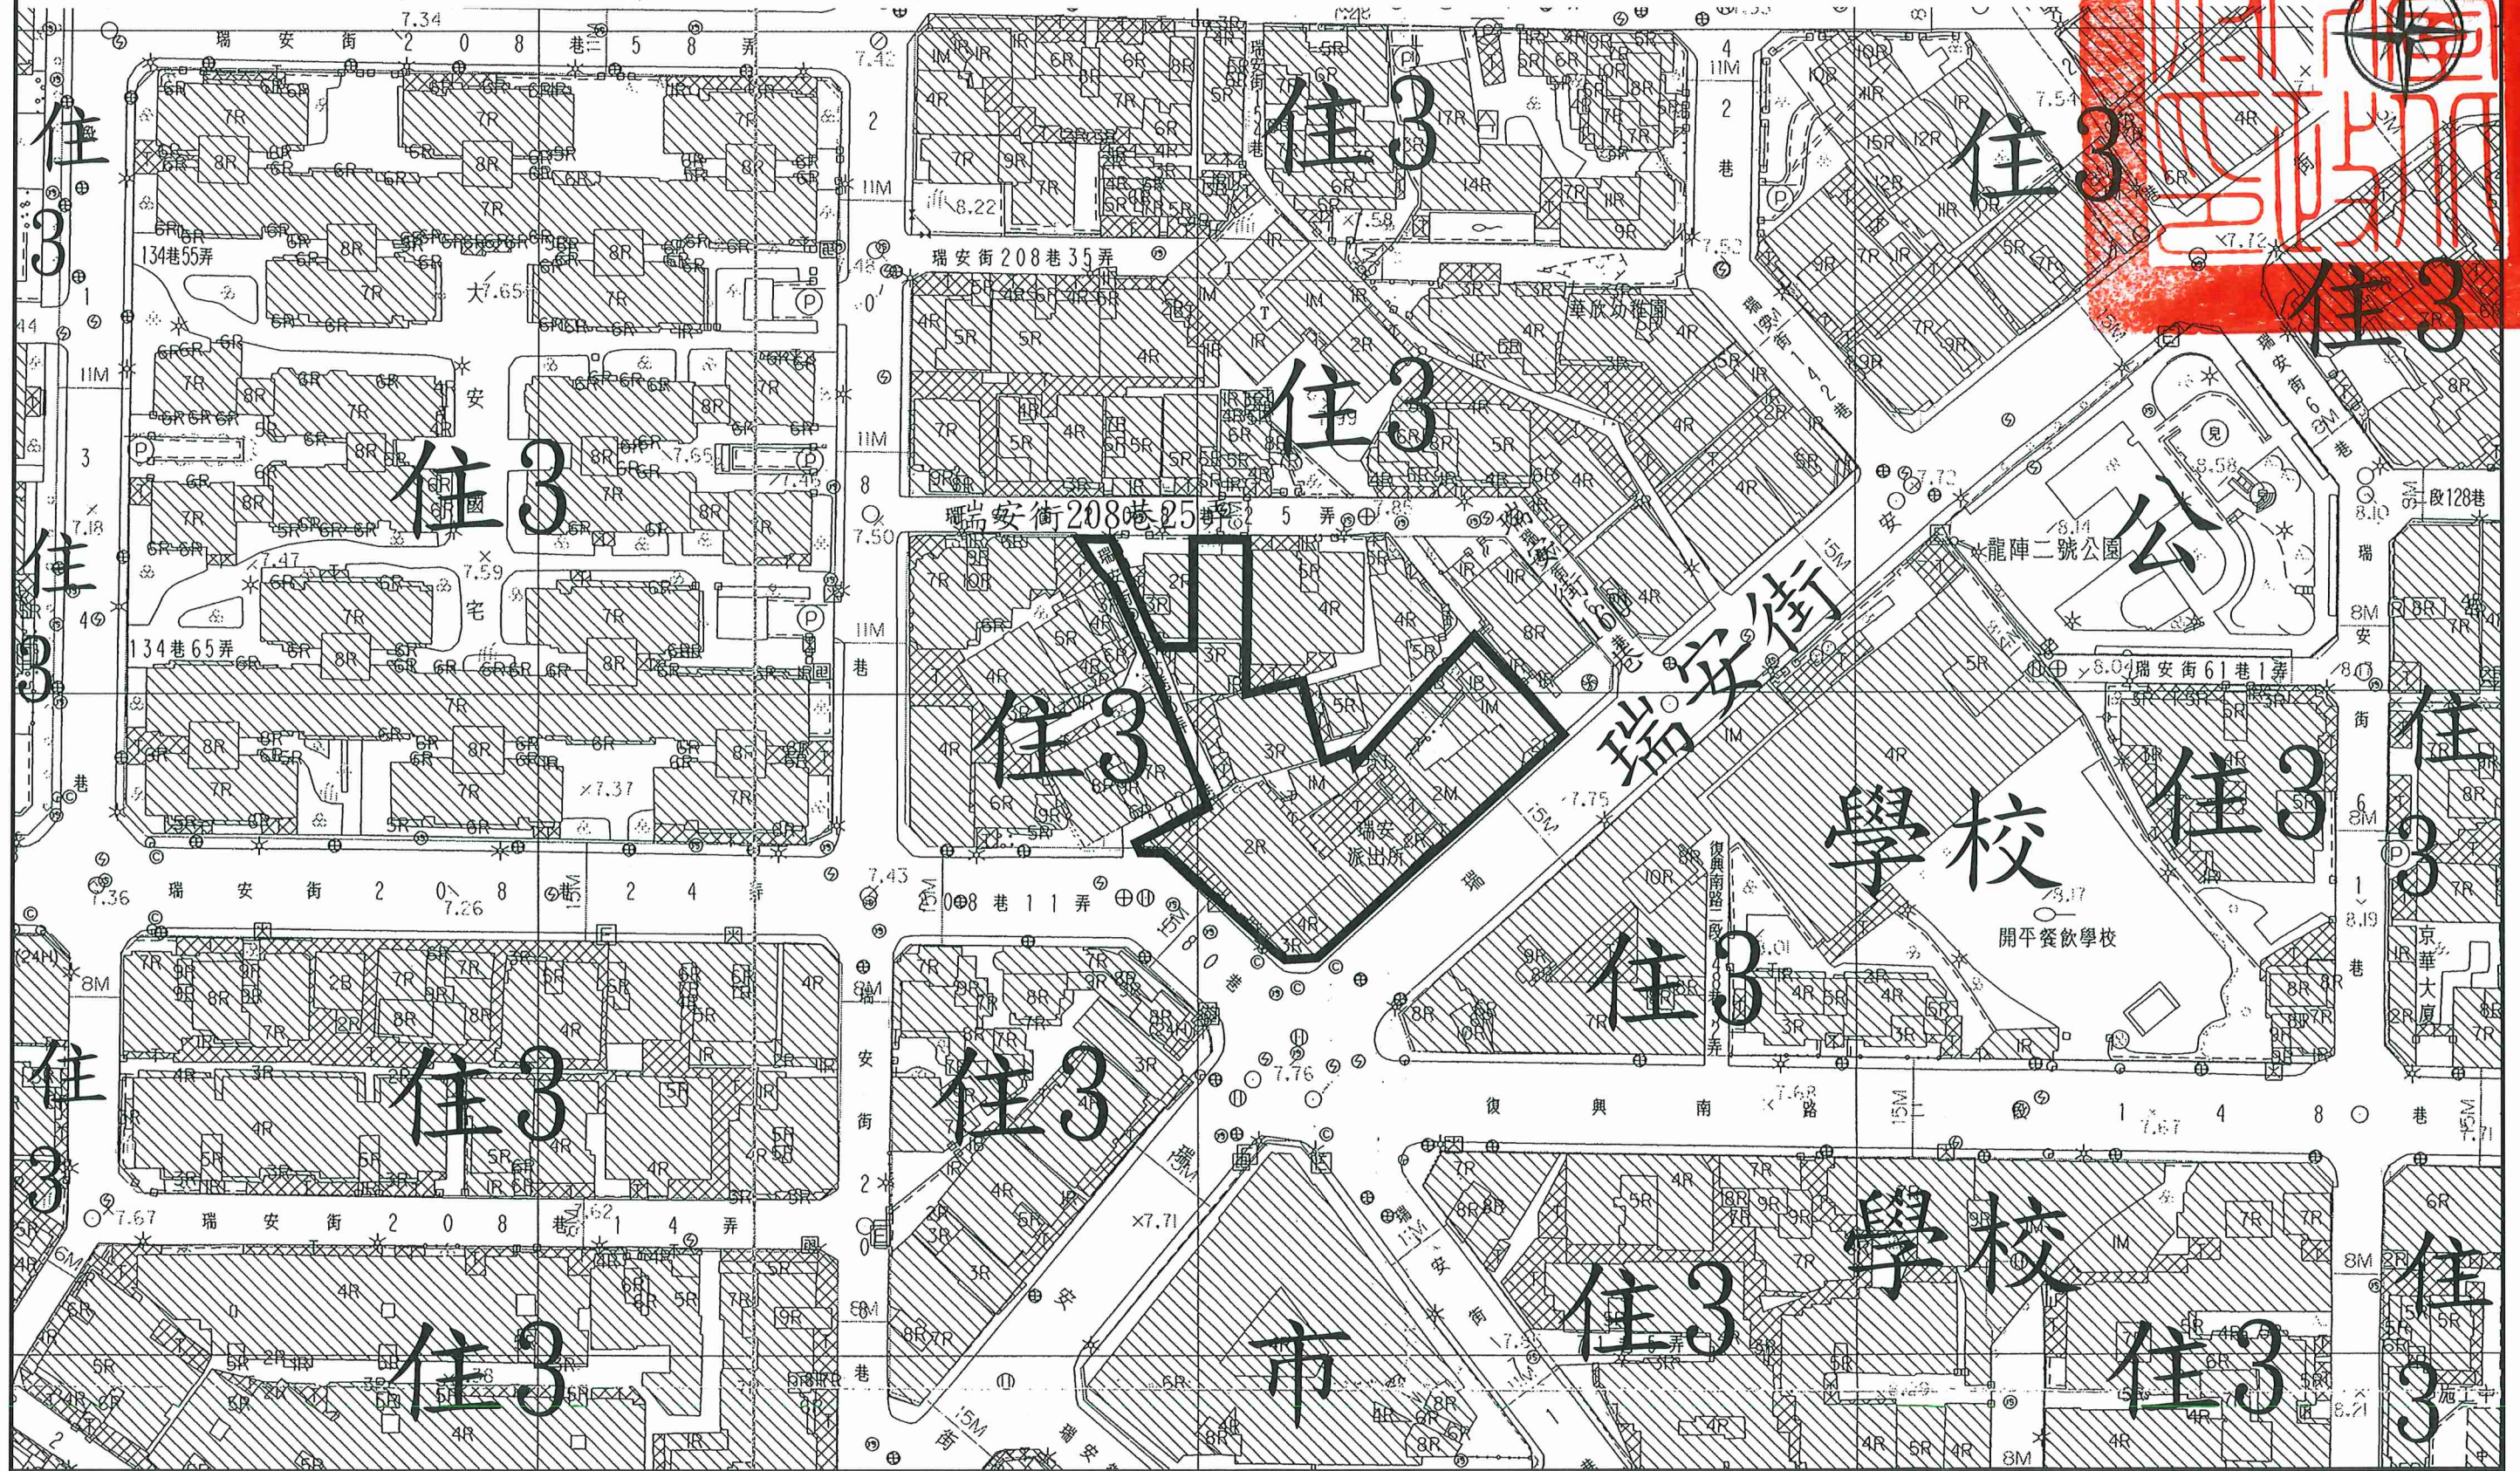

劃定臺北市大安區瑞安段二小段386地號等15筆土地為更新單元圖

圖例: 更新單元

比例尺: 1/1000