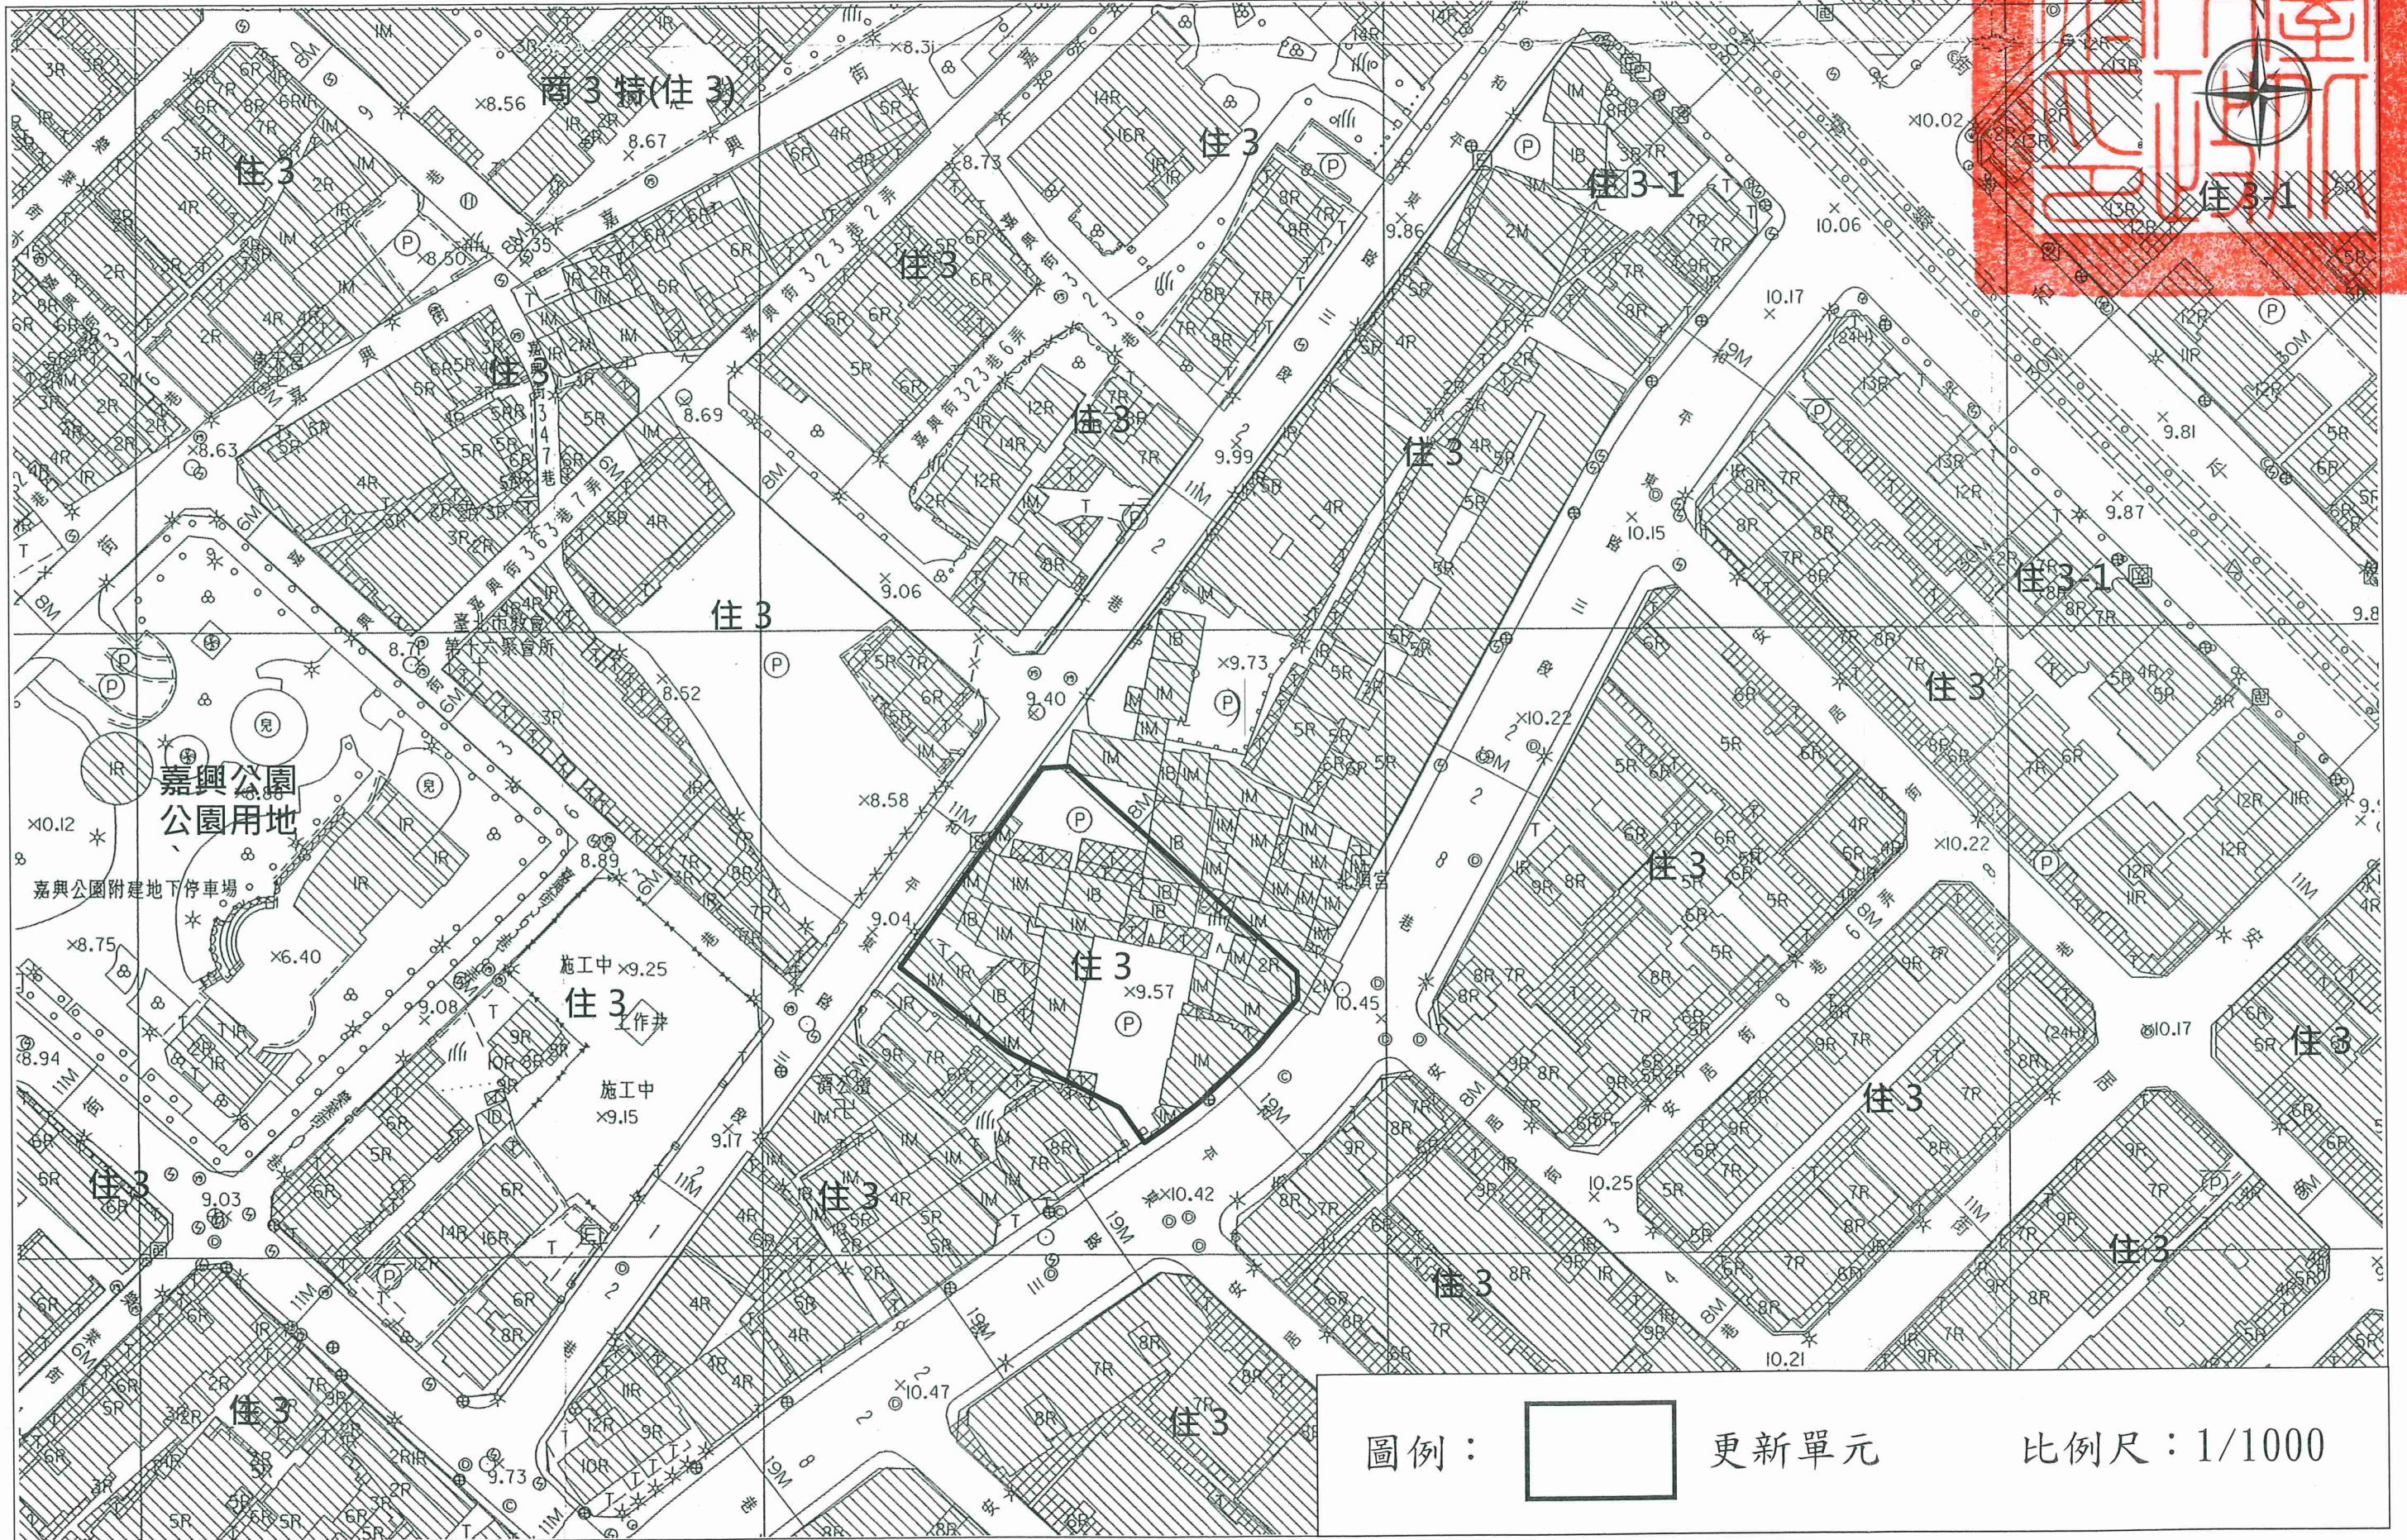

劃定臺北市大安區辛亥段三小段 390 地號等 4 筆土地為更新單元圖

嘉興公園
公園用地

嘉興公園附建地下停車場

施工中
住3
工作井

施工中
住3

圖例：

更新單元

比例尺：1/1000