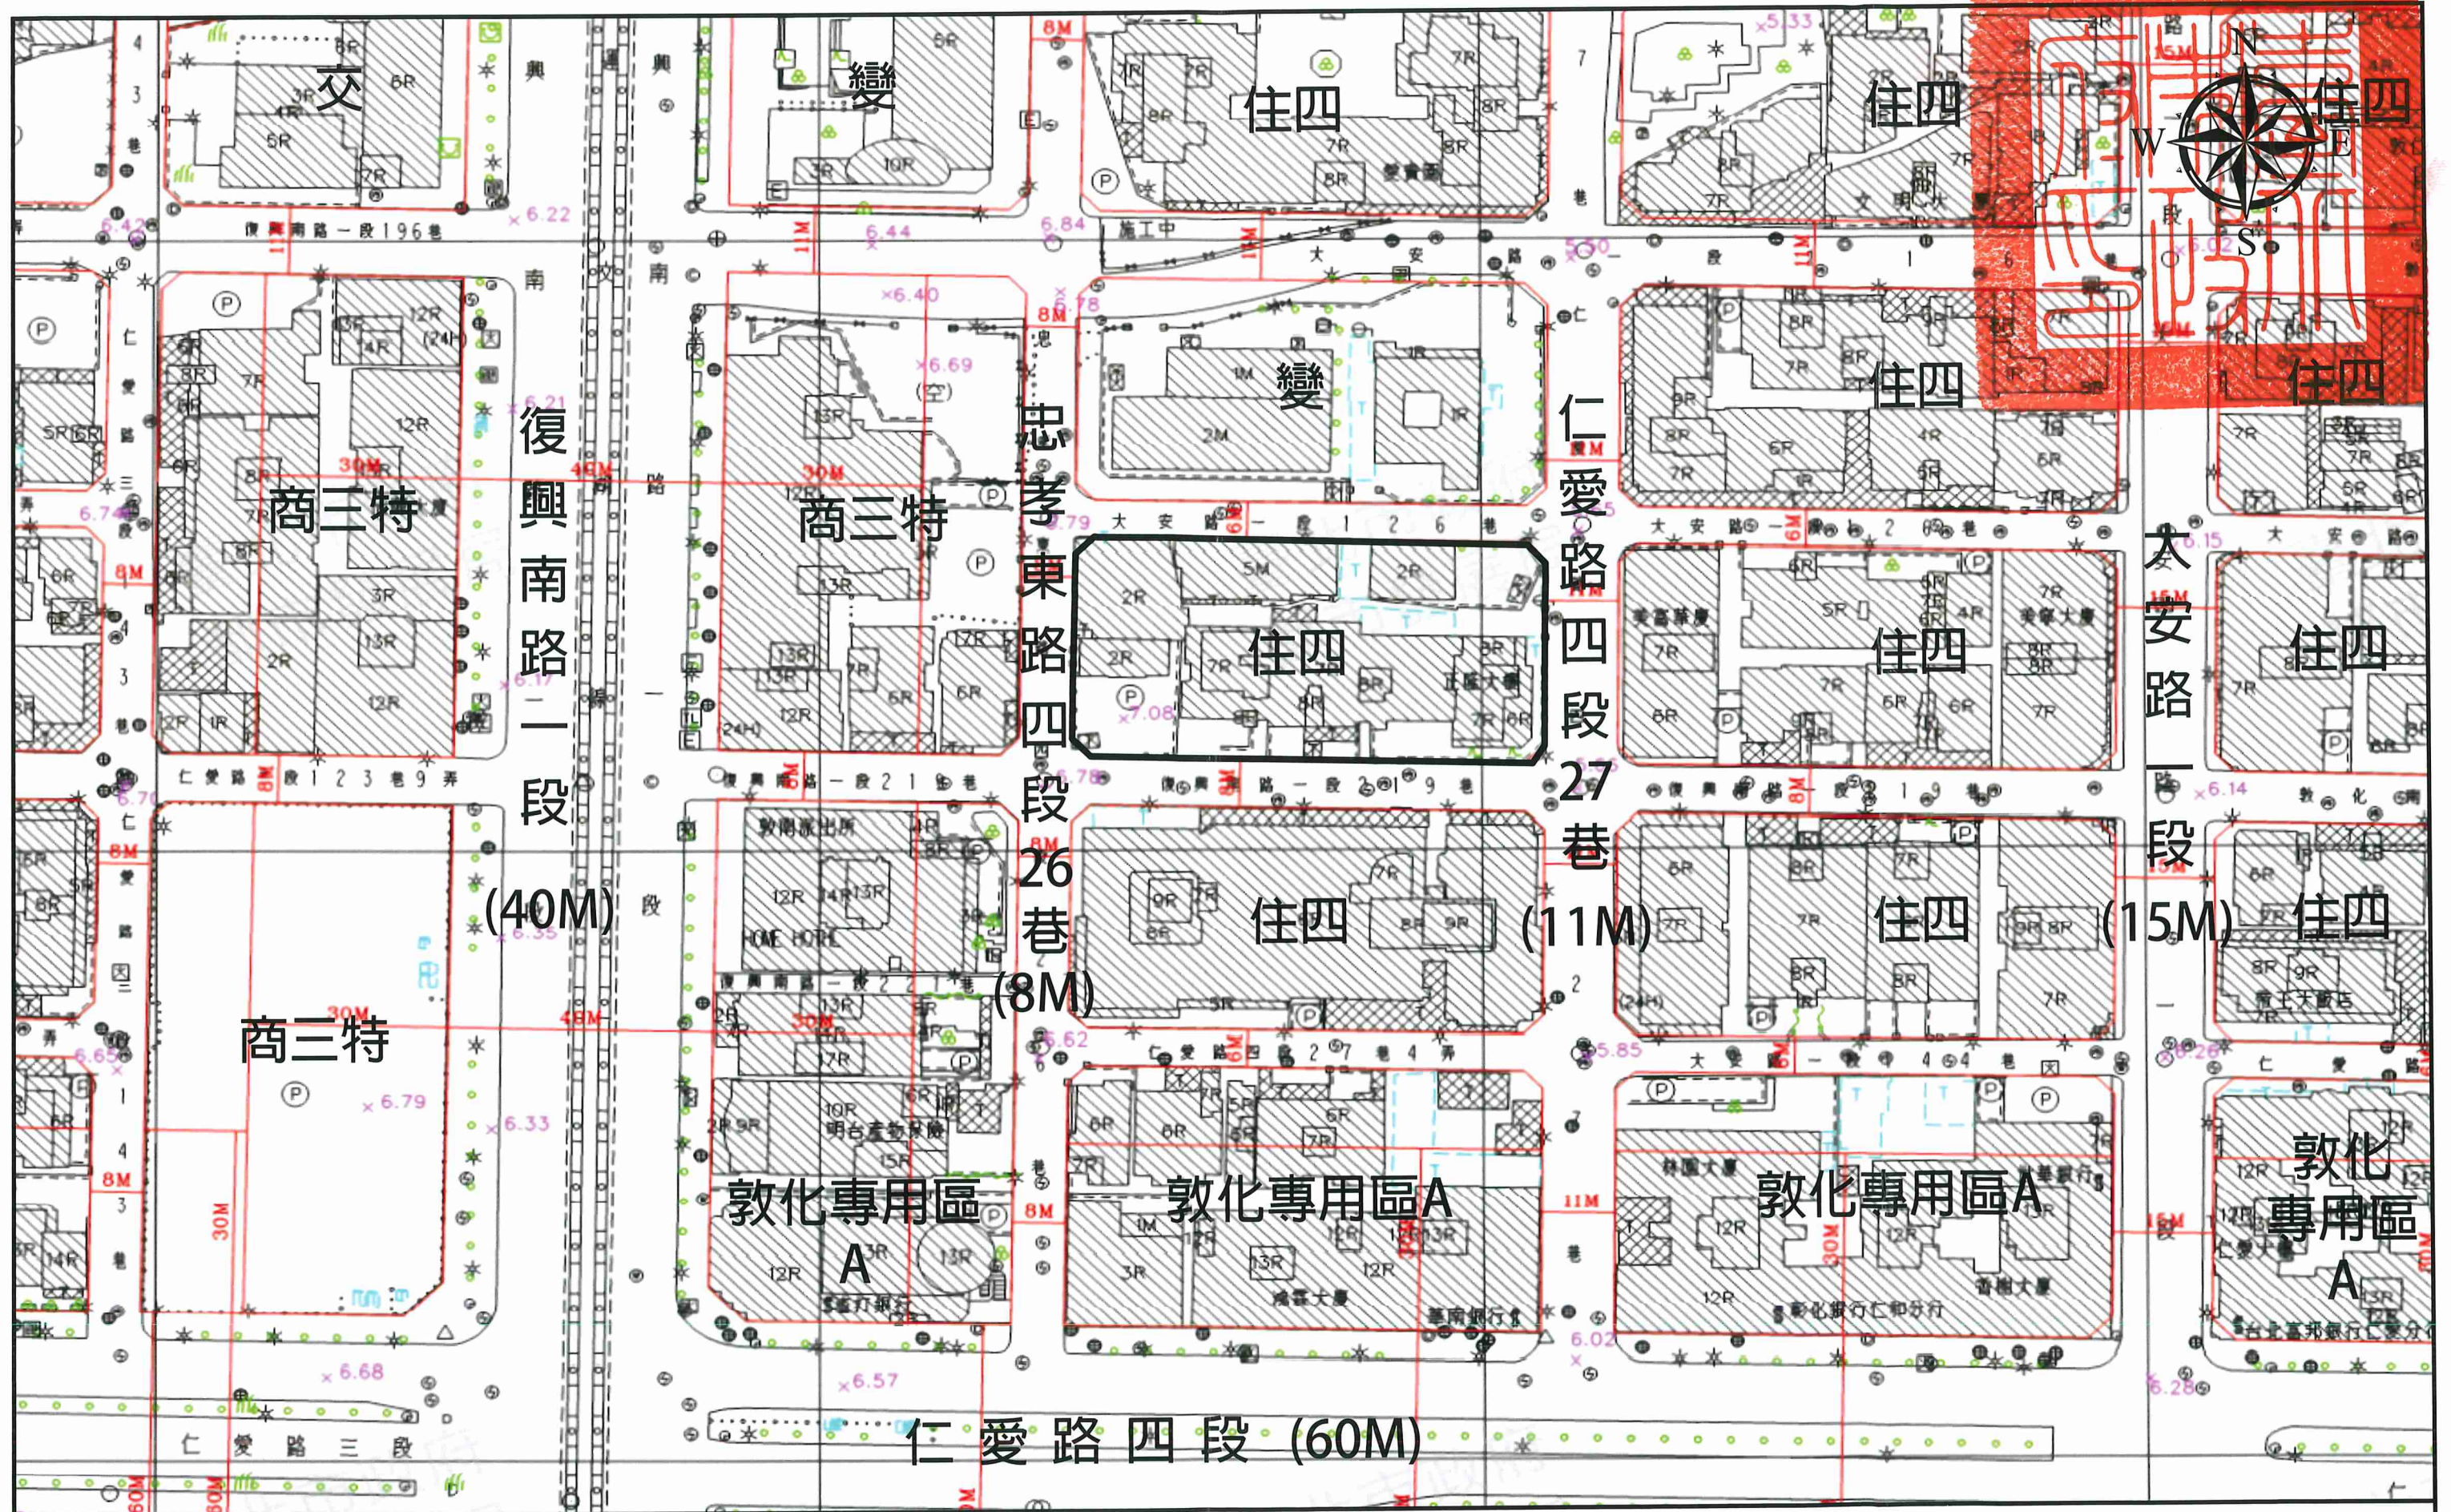

劃定臺北市大安區復興段二小段368地號等12筆土地為更新單元圖

圖例： 更新單元

比例尺：1:1000