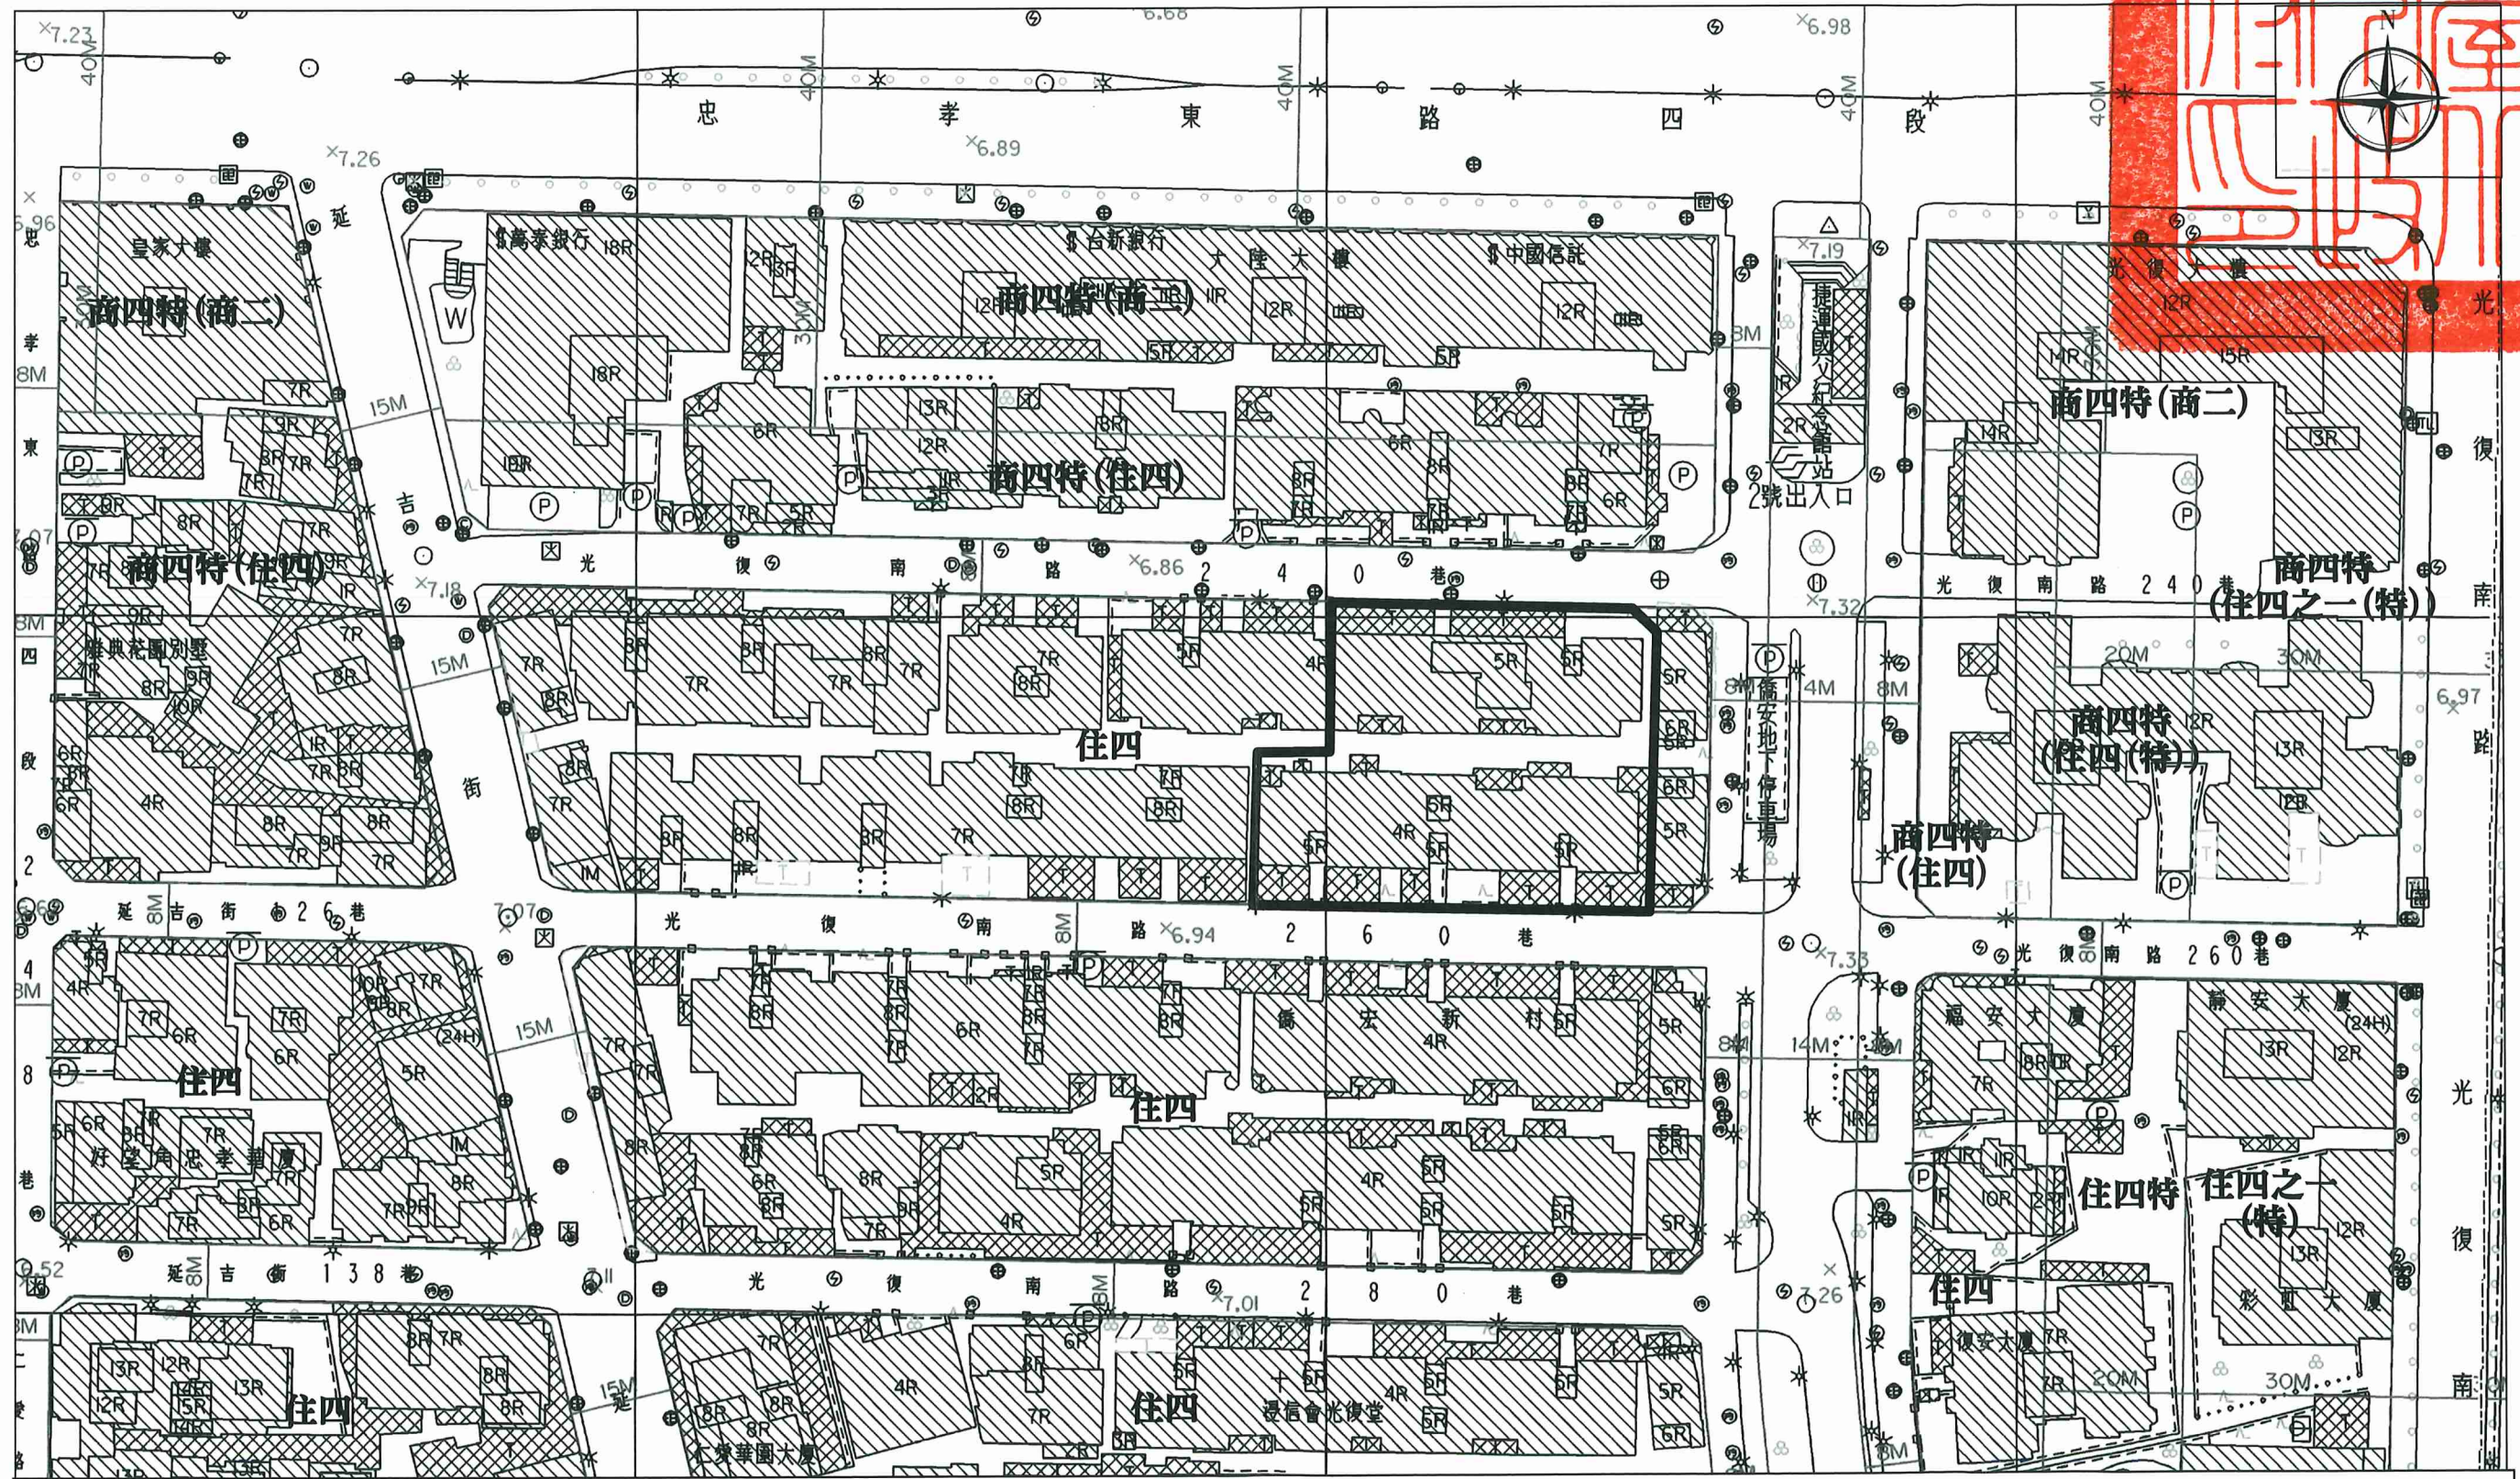

劃定臺北市大安區仁愛段一小段 92 地號等 11 筆土地為更新單元圖

圖例：  更新單元

比例尺：1/1000