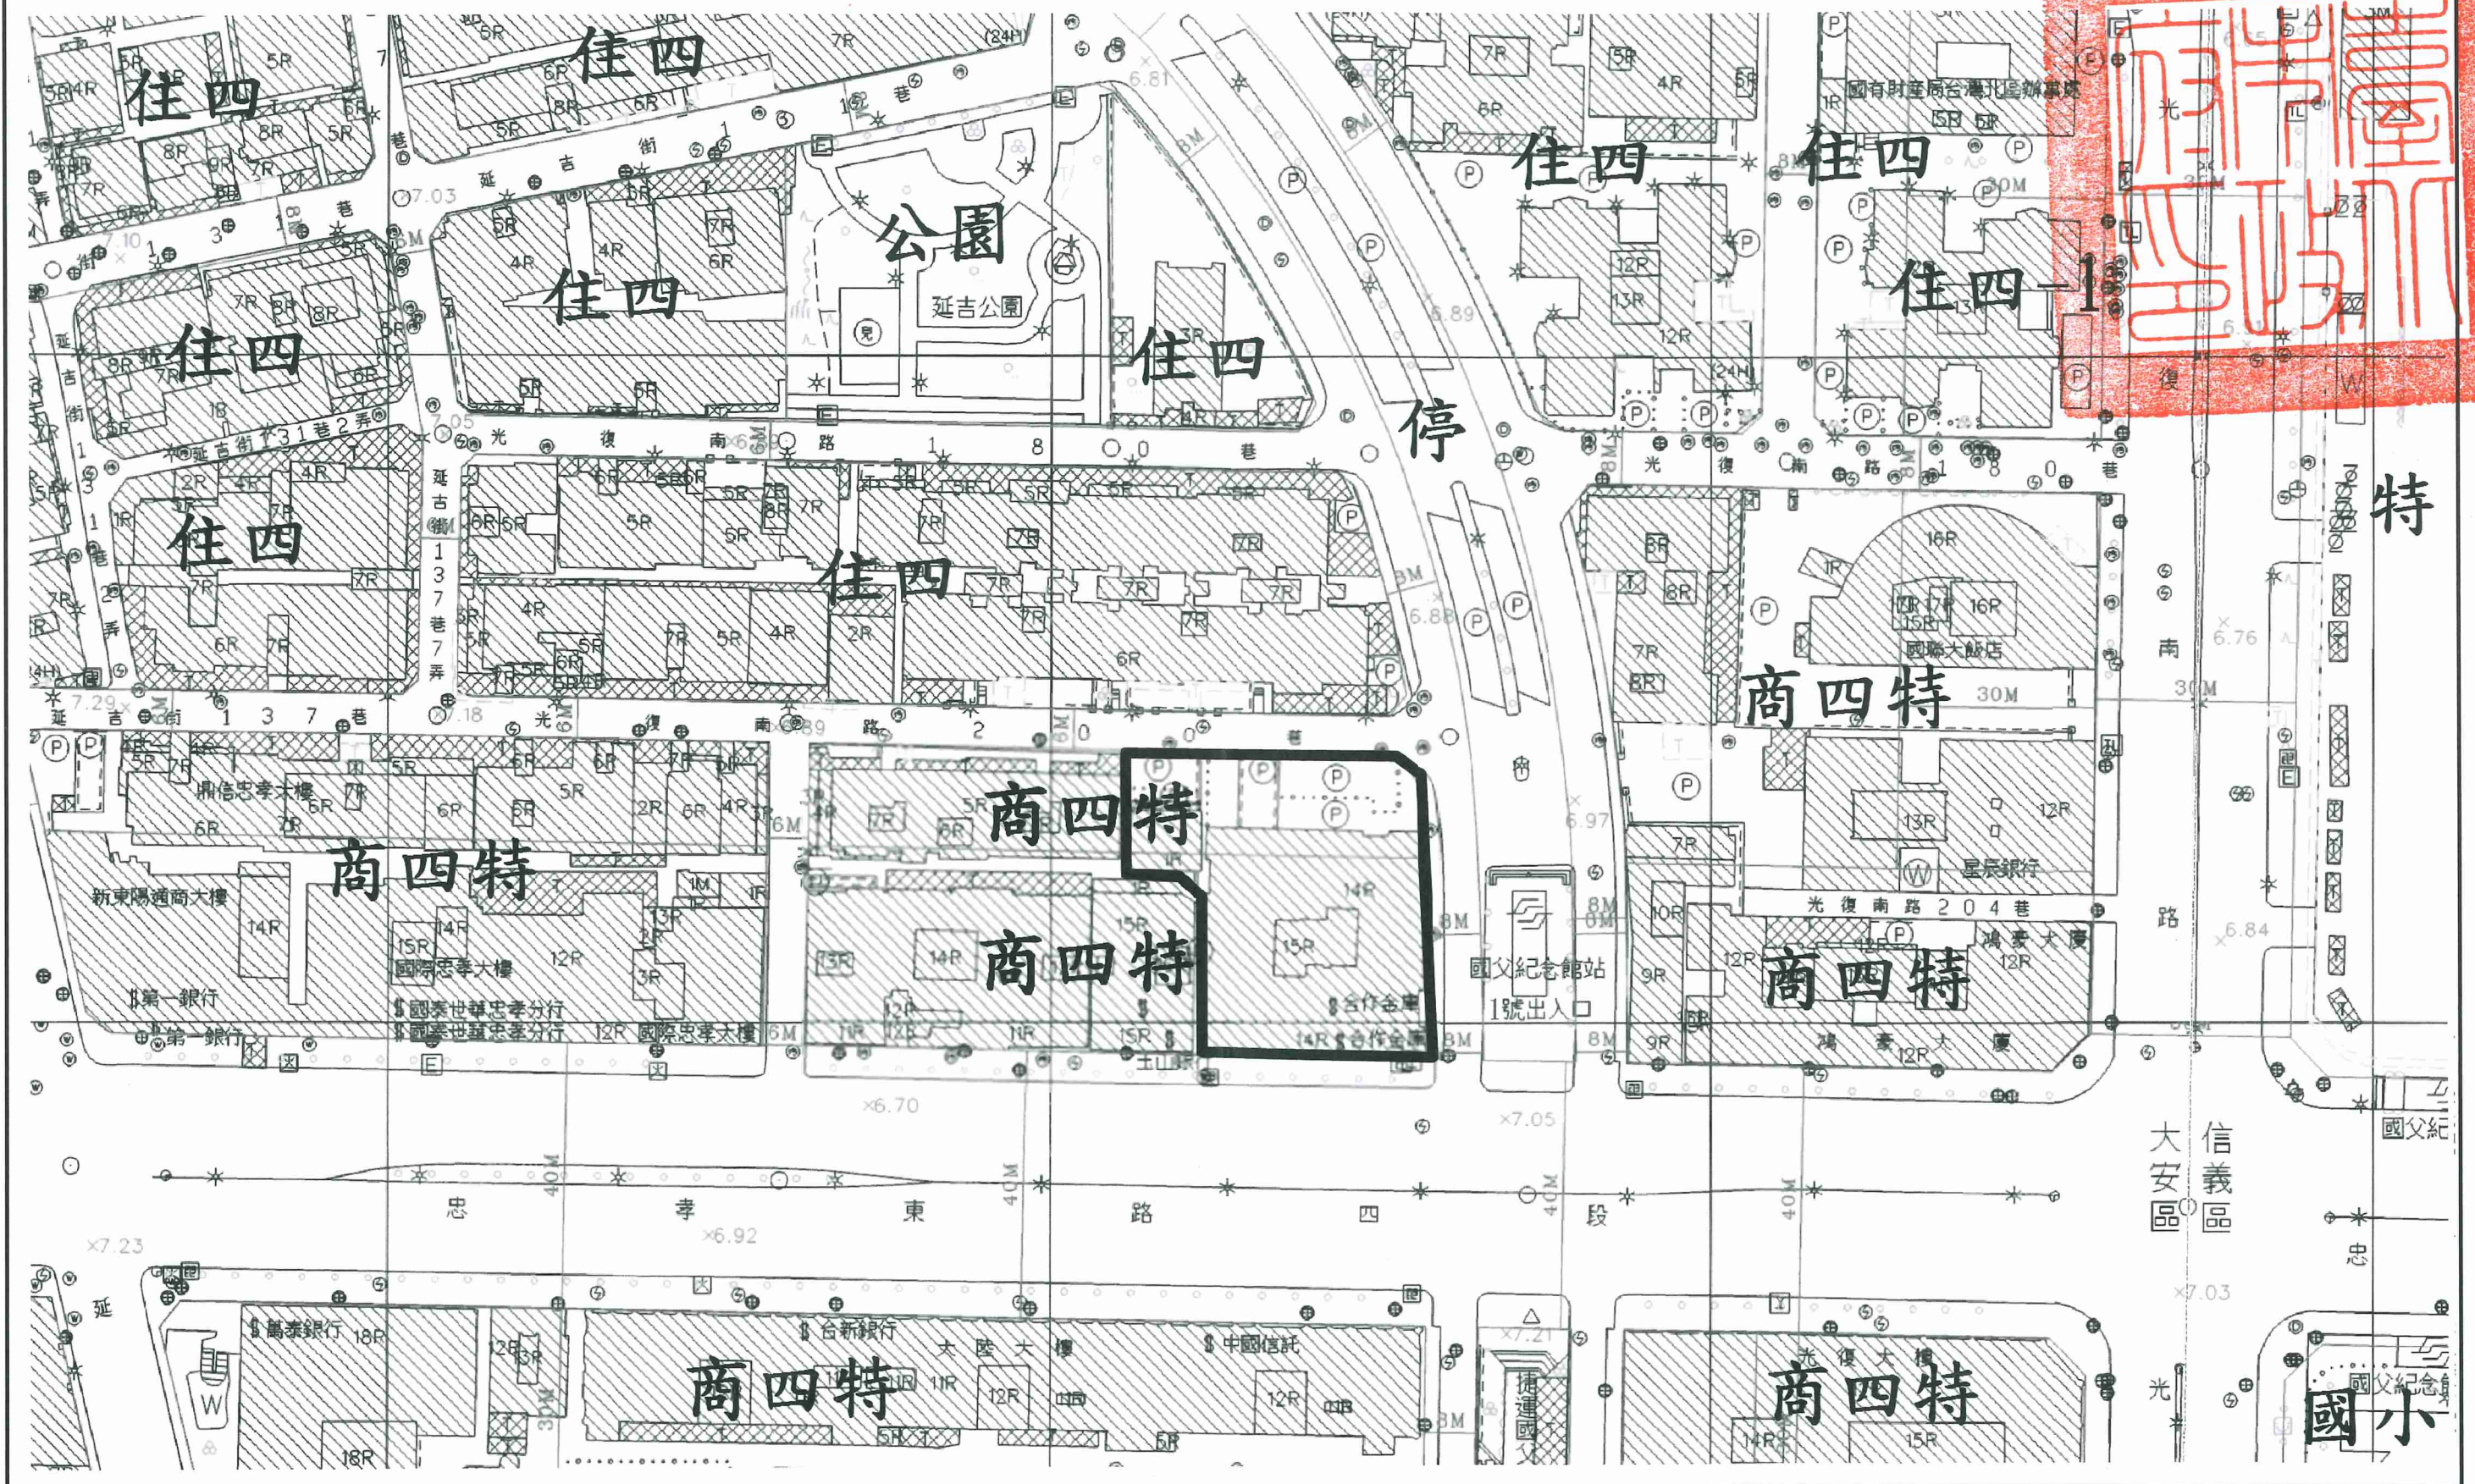

劃定臺北市大安區仁愛段五小段480地號1筆土地為更新單元圖

圖例：
 更新單元

比例尺：1/1000