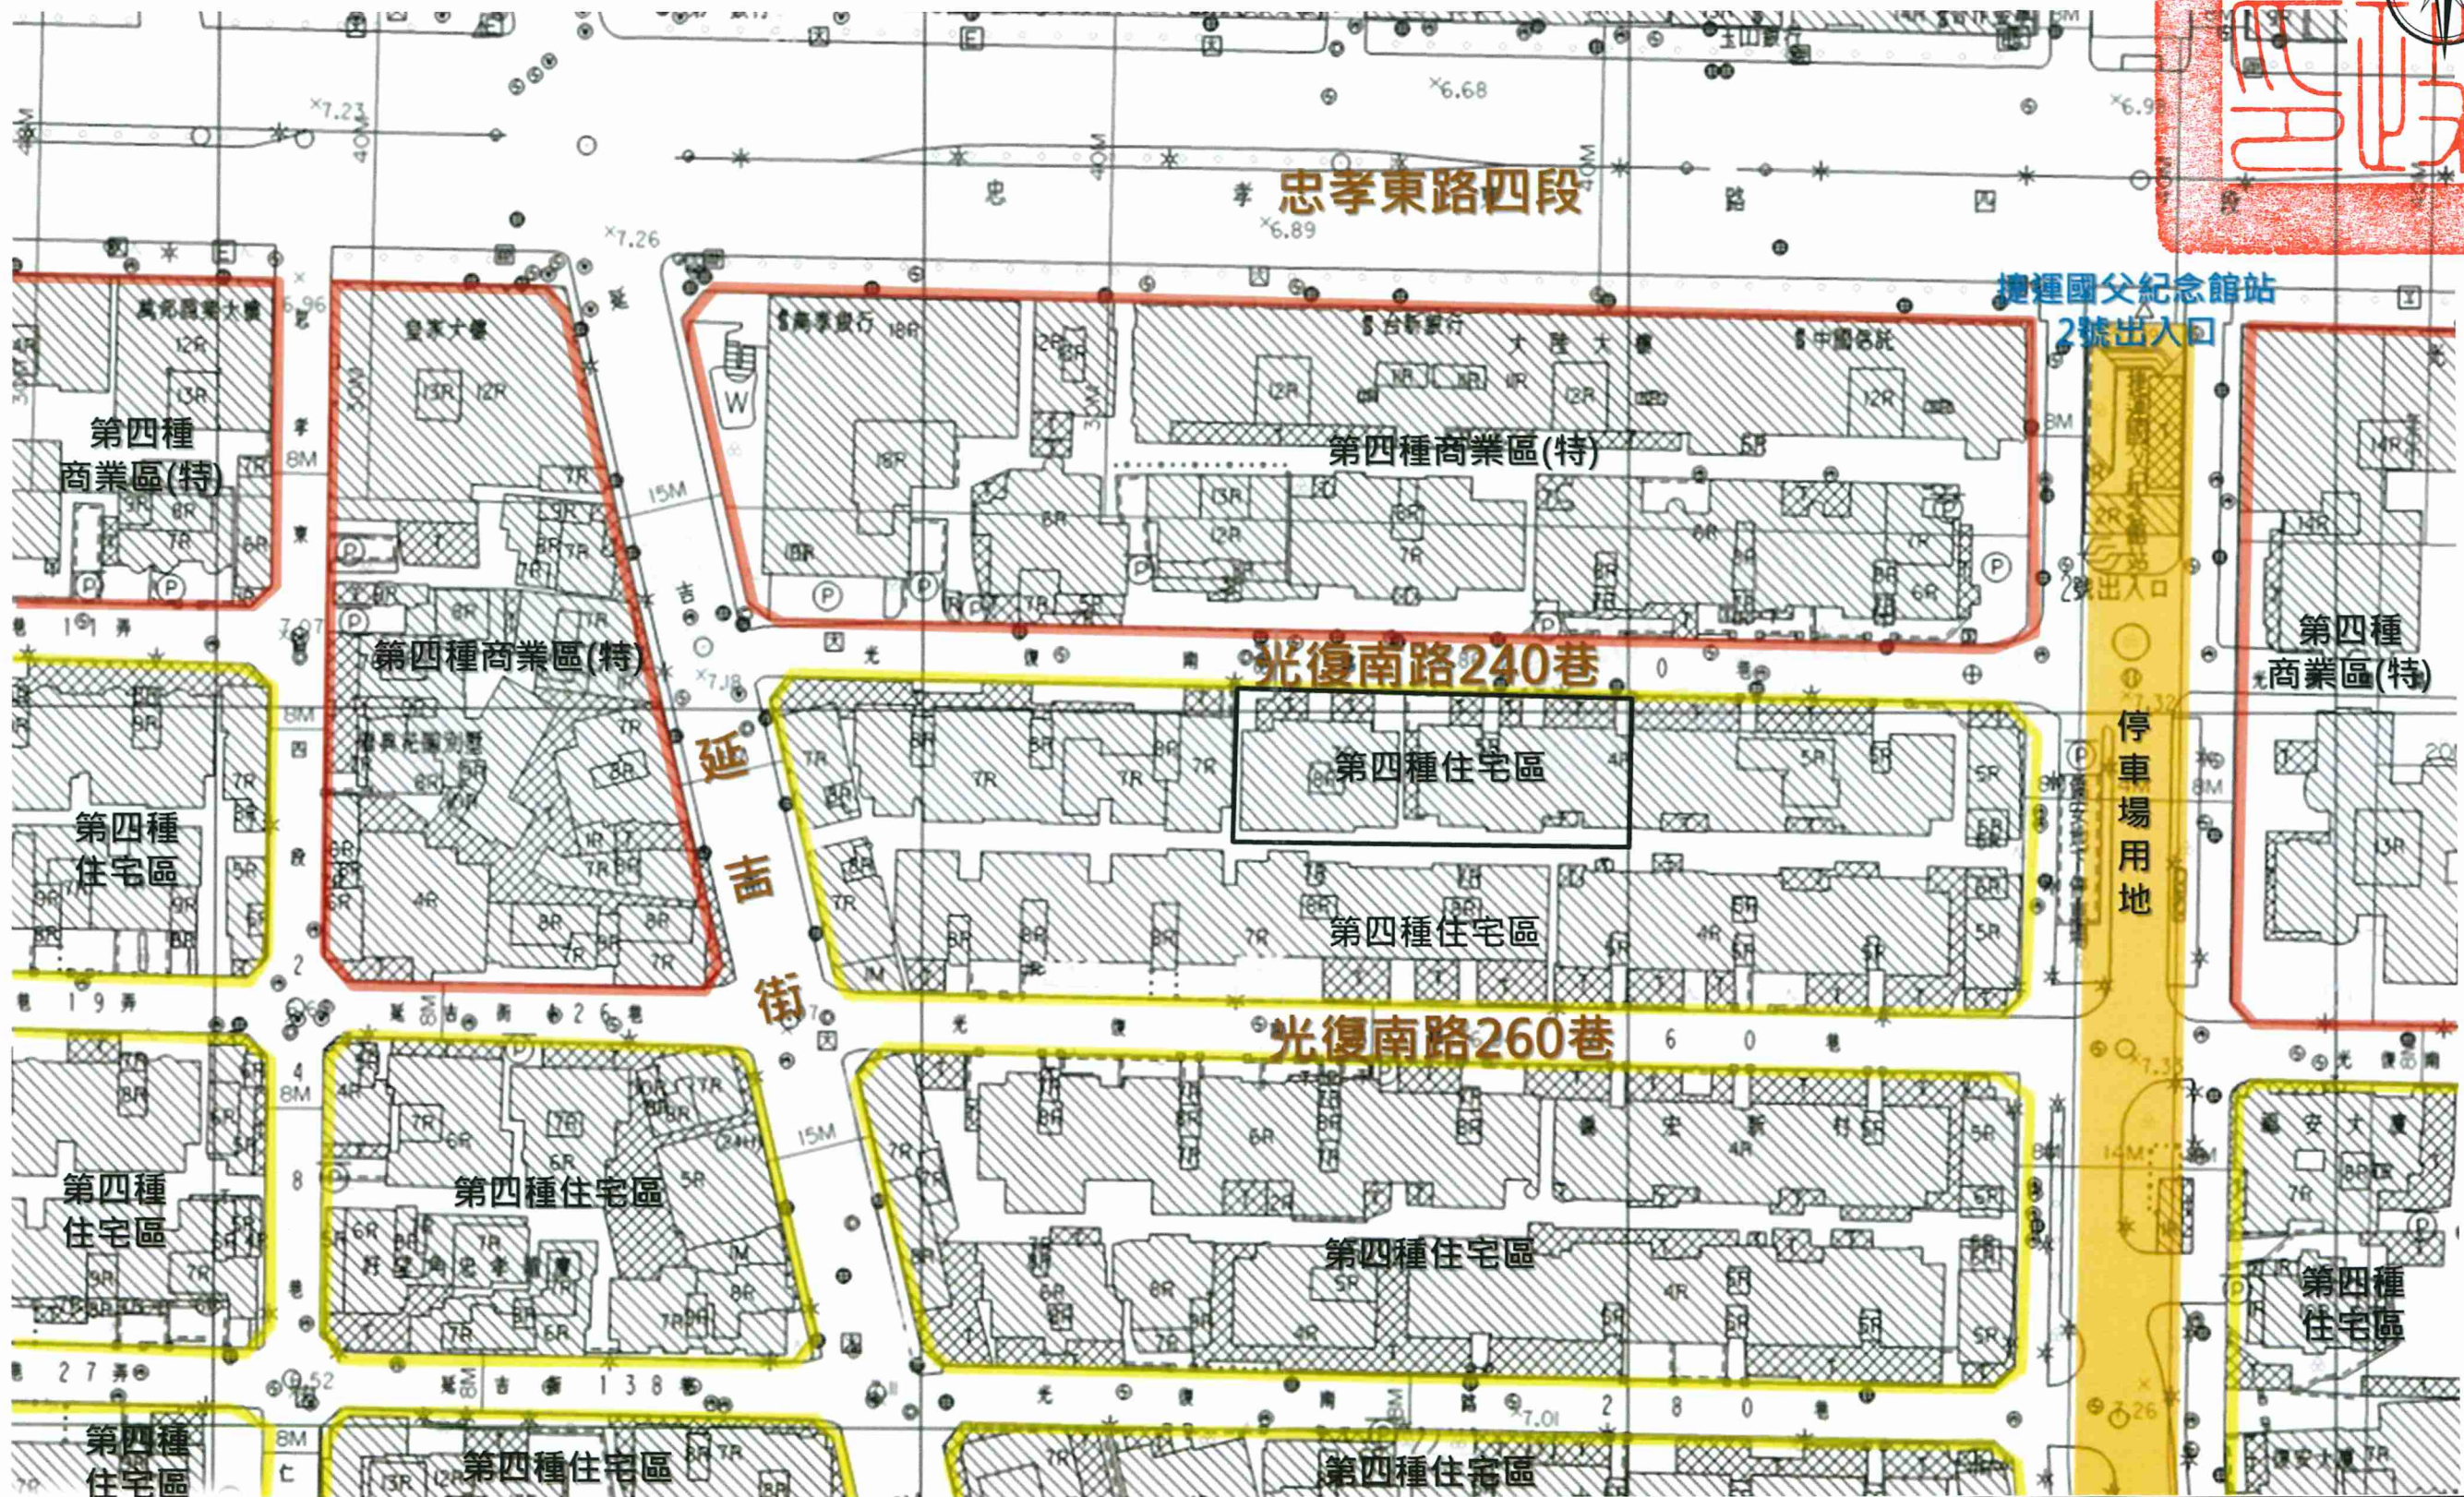

劃定臺北市大安區仁愛段一小段 85 地號等 5 筆土地為更新單元圖

圖例：  更新單元      比例尺：1/1000