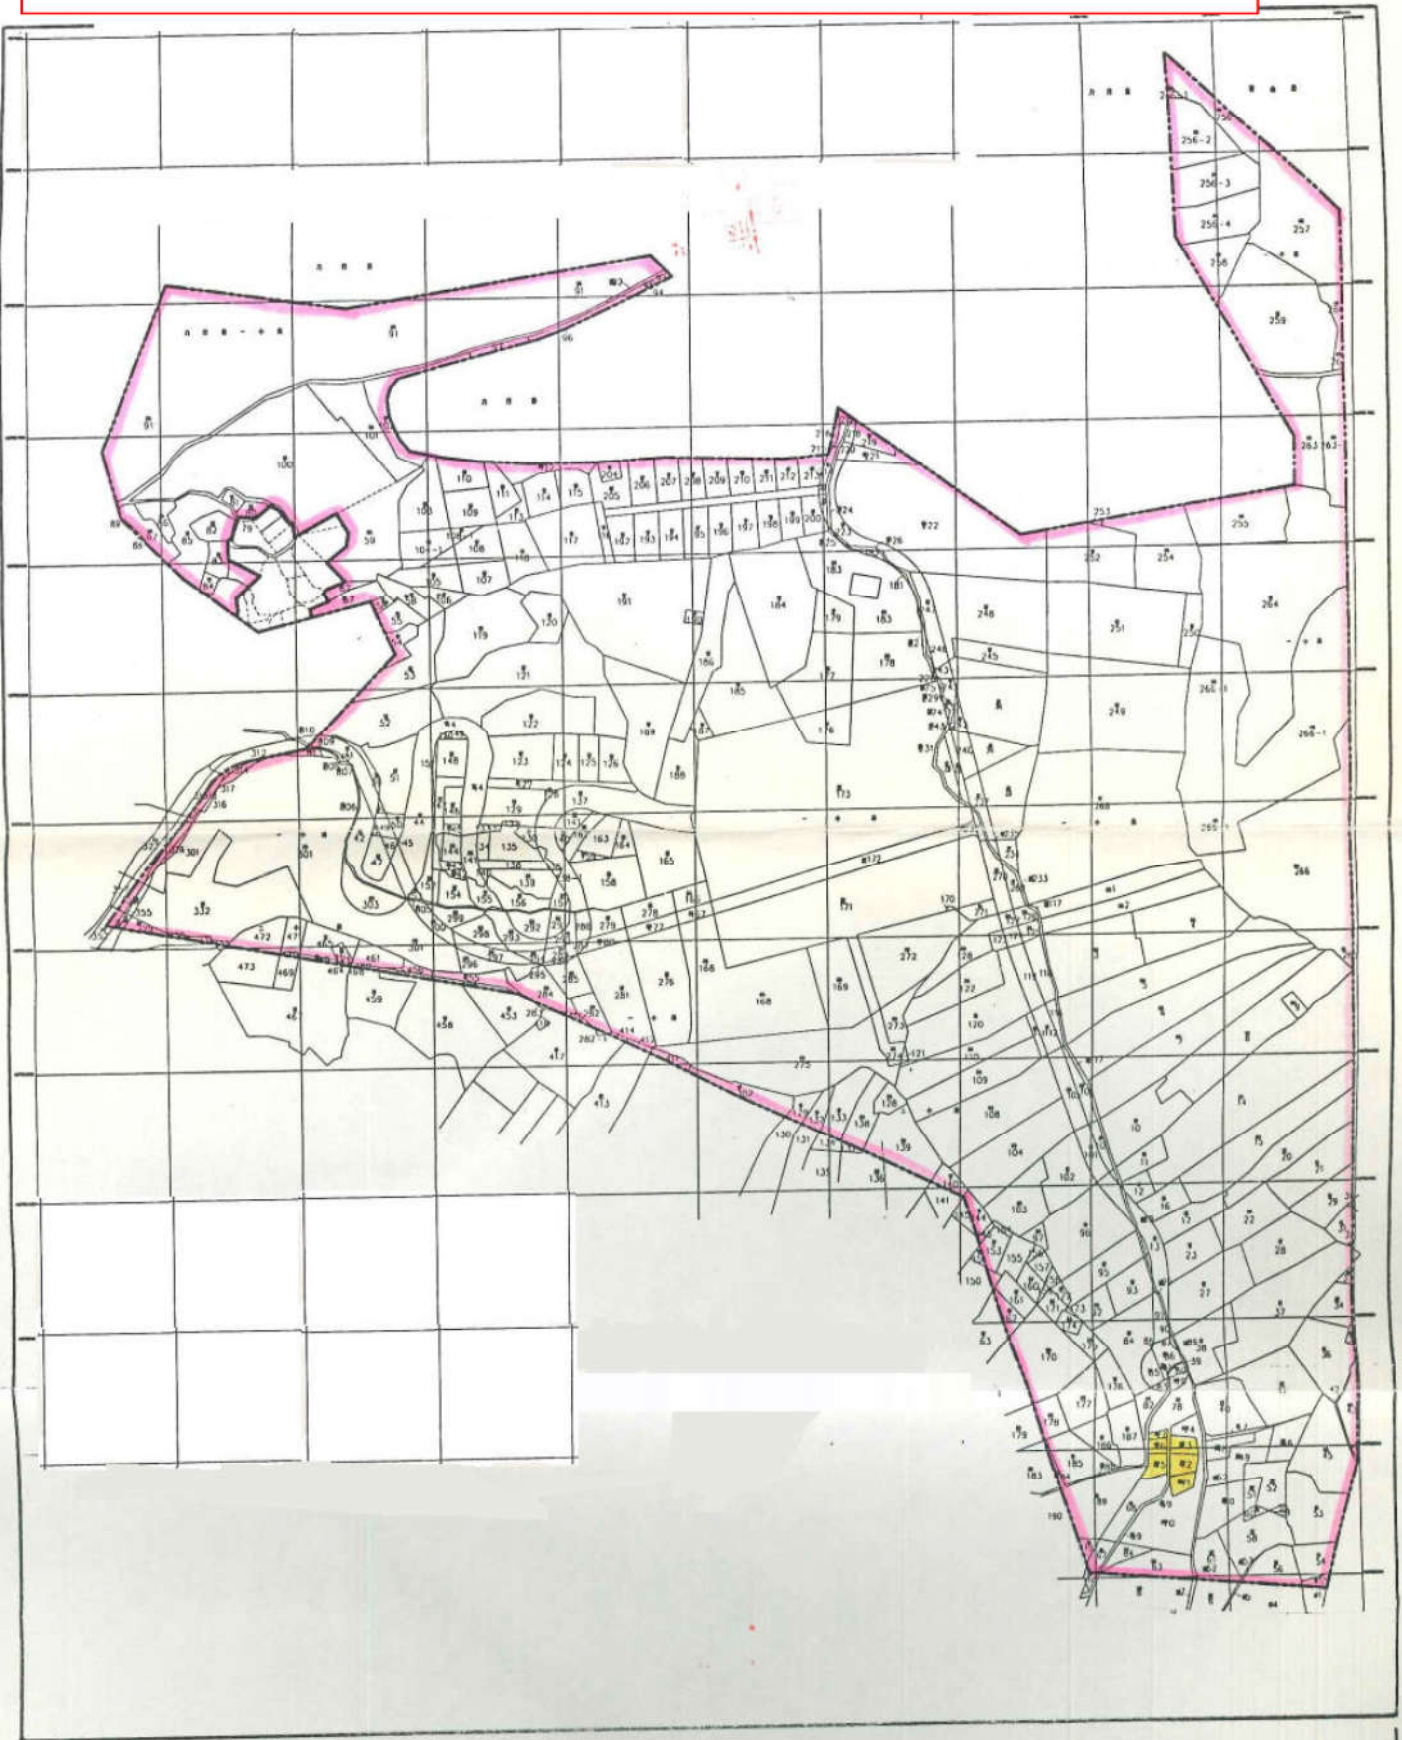

臺北市士林區住六之六自辦市地重劃區
重劃前地號圖

2-2

臺北市士林區住六之六自辦市地重劃區
重劃後地號圖