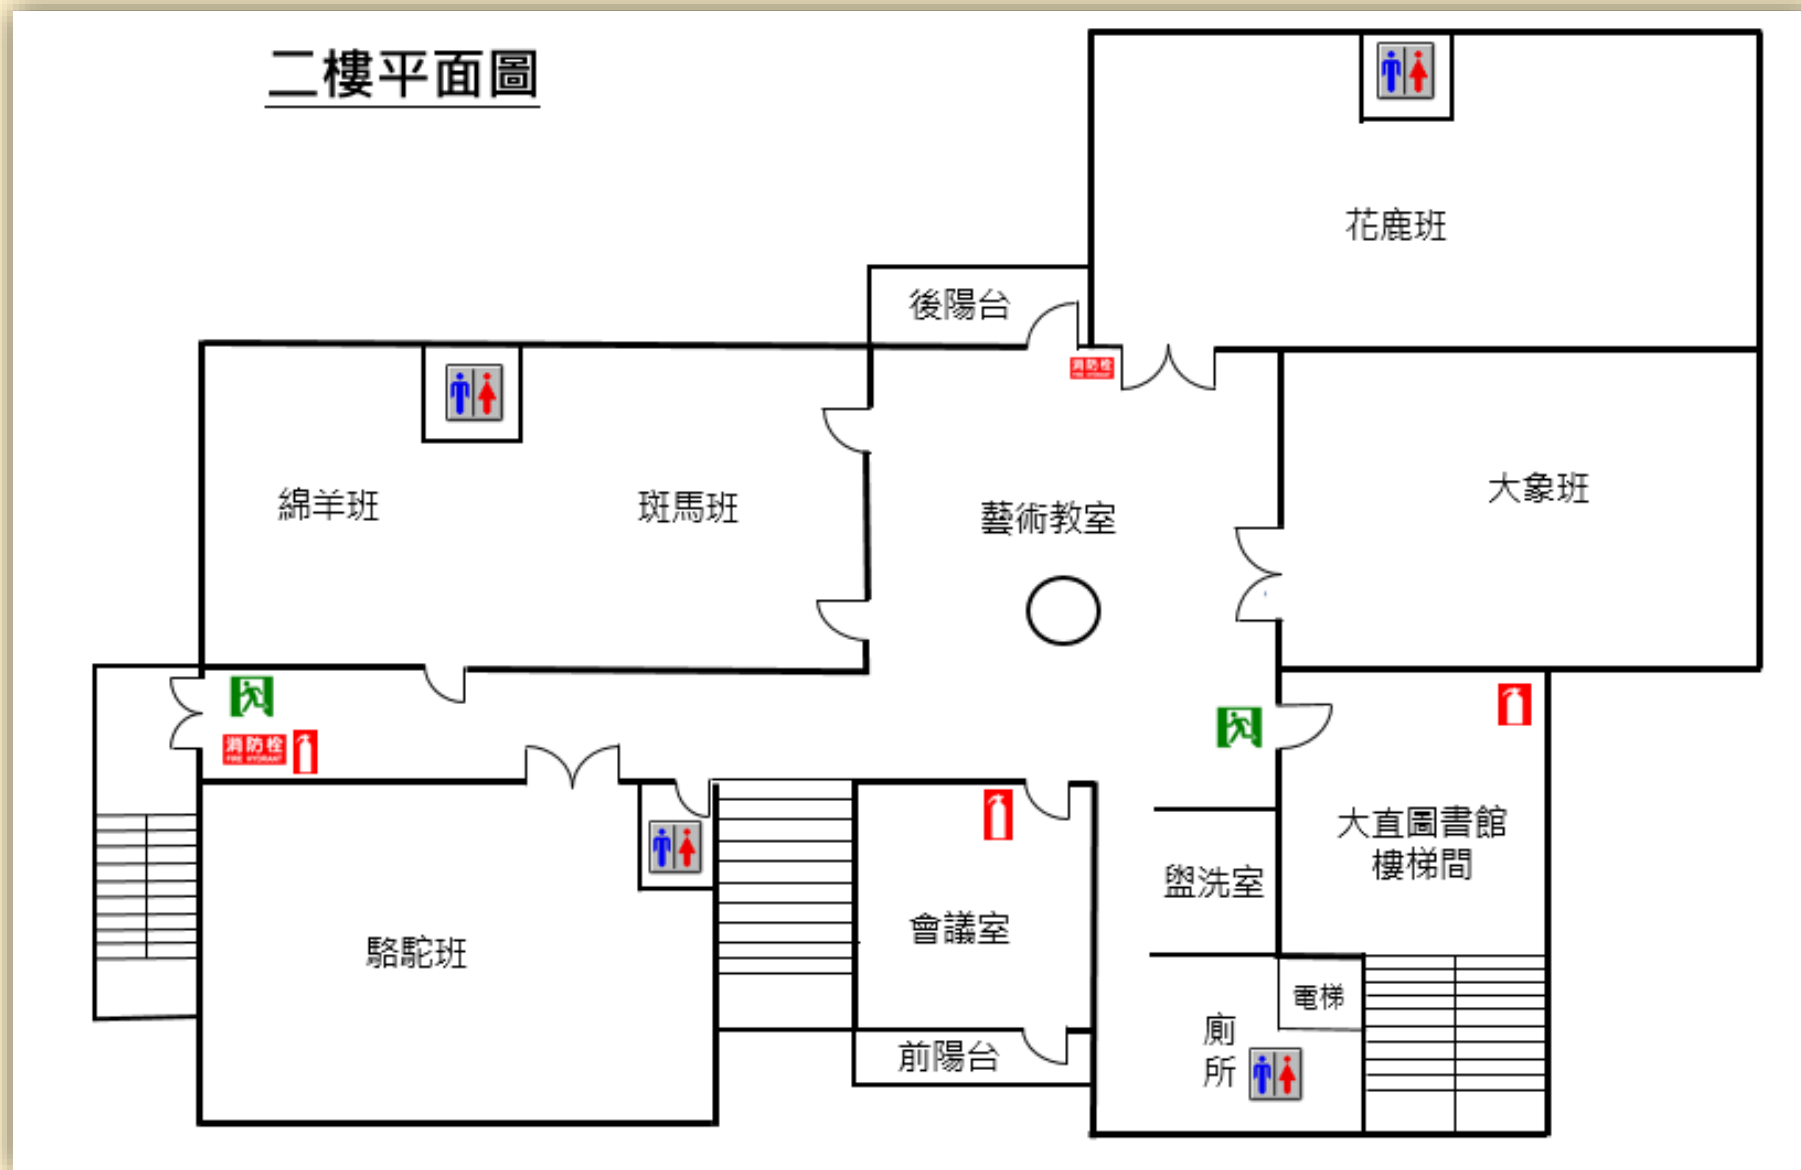

# 幼兒園環境(一樓) 公共空間

親子共讀區

門口監護台

積木牆

換鞋區

體能區-歡樂廣場

# 幼兒園環境（一樓）教保活動室

保健室

# 幼兒園環境 (一樓) 戶外遊戲場

# 幼兒園環境 二樓平面圖

大班幼兒廁所

多元藝術教室