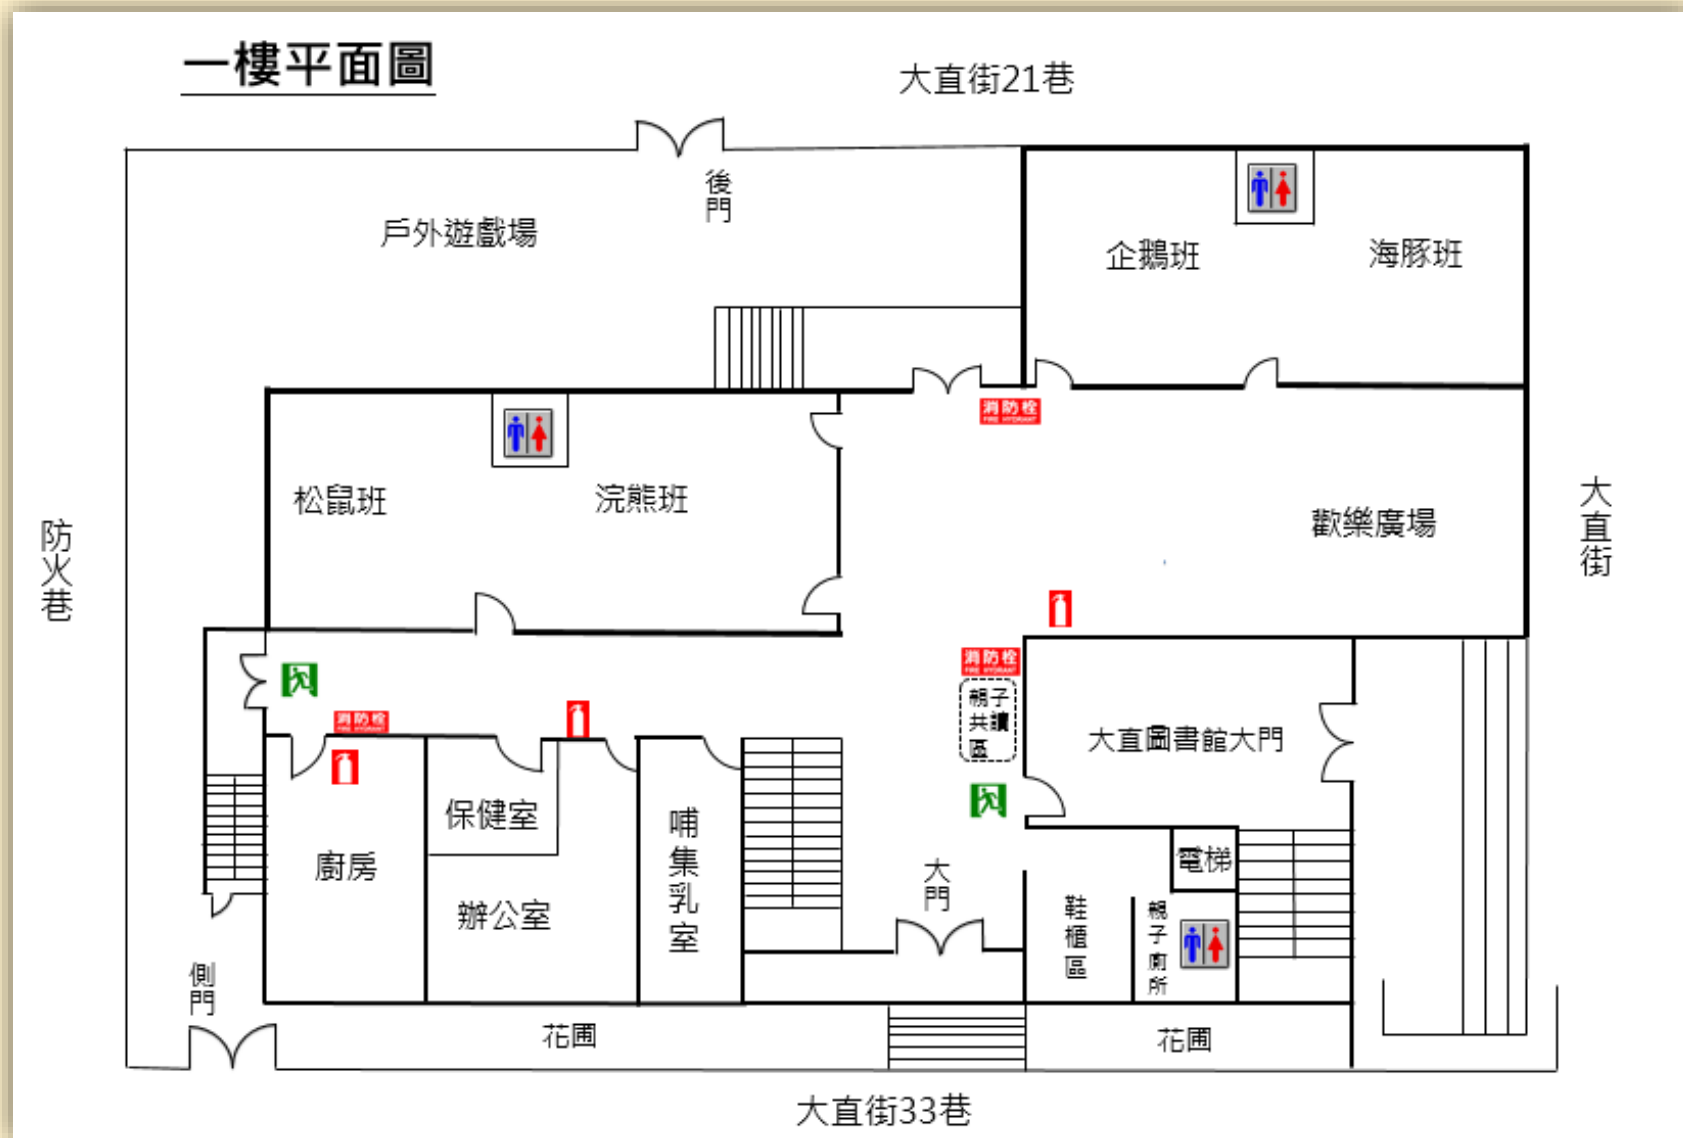

# 市立中山幼兒園

110學年度新生家長參觀

幼兒學習環境篇

# 幼兒園位置

- 文教機構：大直圖書館、實踐大學、大直國小
- 自然文化：培英、明水公園
- 交通：捷運文湖線
- 位置：大直分館合署大樓1-2樓

# 幼兒園環境 一樓平面圖

# 幼兒園環境(一樓) 公共空間

親子共讀區

門口監護台

積木牆

換鞋區

體能區-歡樂廣場