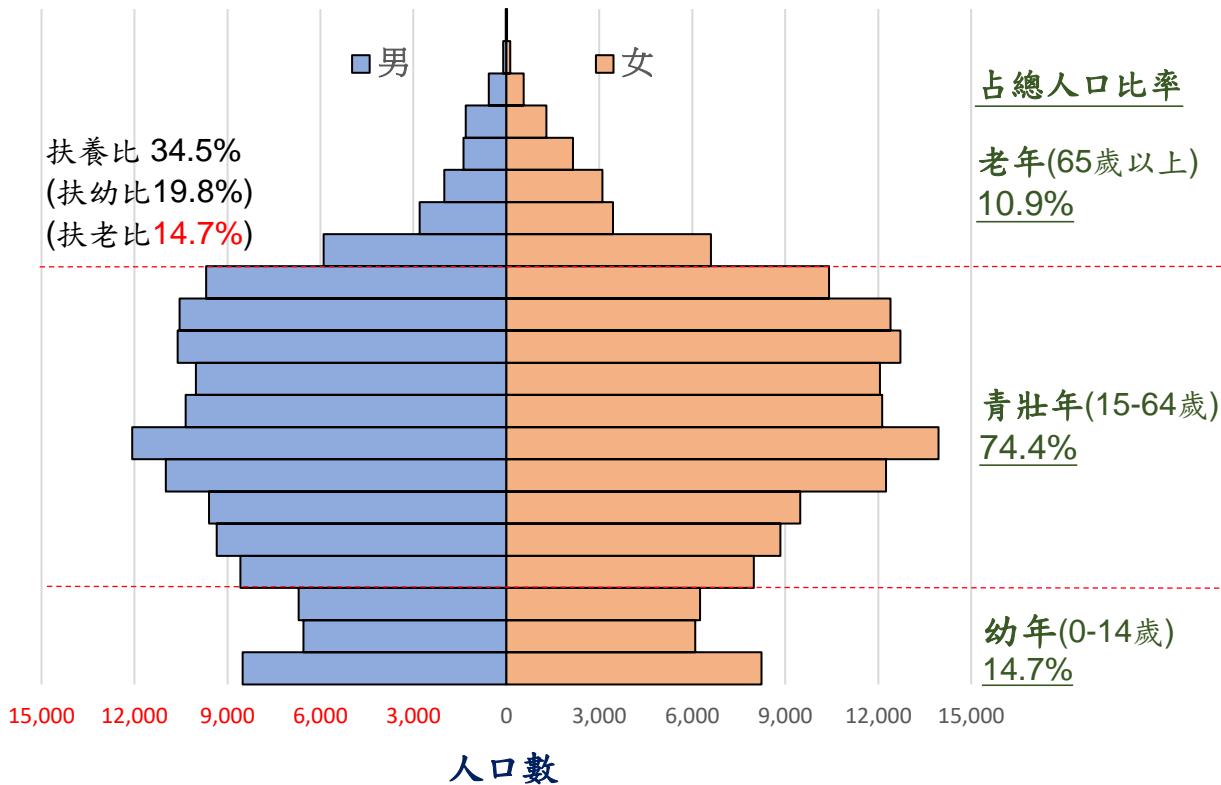

90年內湖區人口年齡層金字塔圖

95年內湖區人口年齡層金字塔圖

100年內湖區人口年齡層金字塔圖

105年內湖區人口年齡層金字塔圖

110年內湖區人口年齡層金字塔圖

占總人口比率

扶養比 42.1%
(扶幼比19.8%)
(扶老比22.2%)

老年(65歲以上)
15.8%

青壯年(15-64歲)
70.3%

幼年(0-14歲)
13.9%