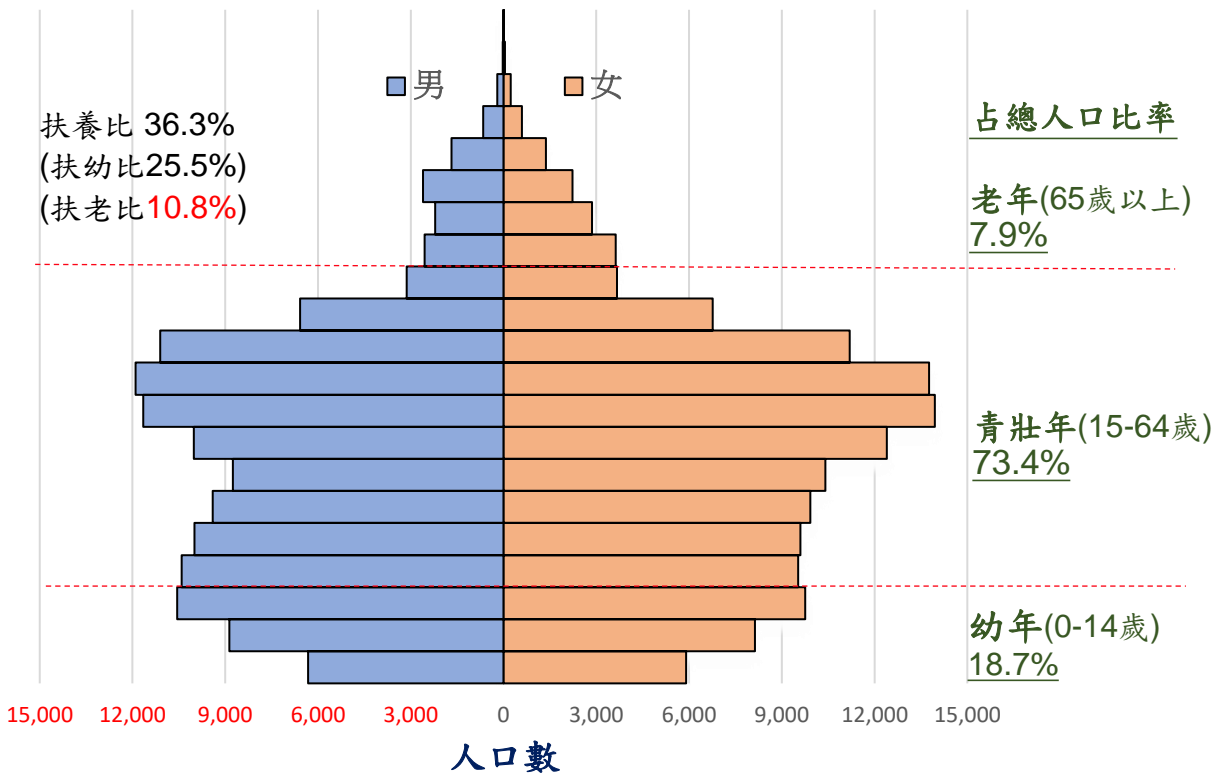

90年內湖區人口年齡層金字塔圖

95年內湖區人口年齡層金字塔圖

100年內湖區人口年齡層金字塔圖

105年內湖區人口年齡層金字塔圖

110年內湖區人口年齡層金字塔圖

占總人口比率

扶養比 42.1%
(扶幼比19.8%)
(扶老比22.2%)

老年(65歲以上)
15.8%

青壯年(15-64歲)
70.3%

幼年(0-14歲)
13.9%