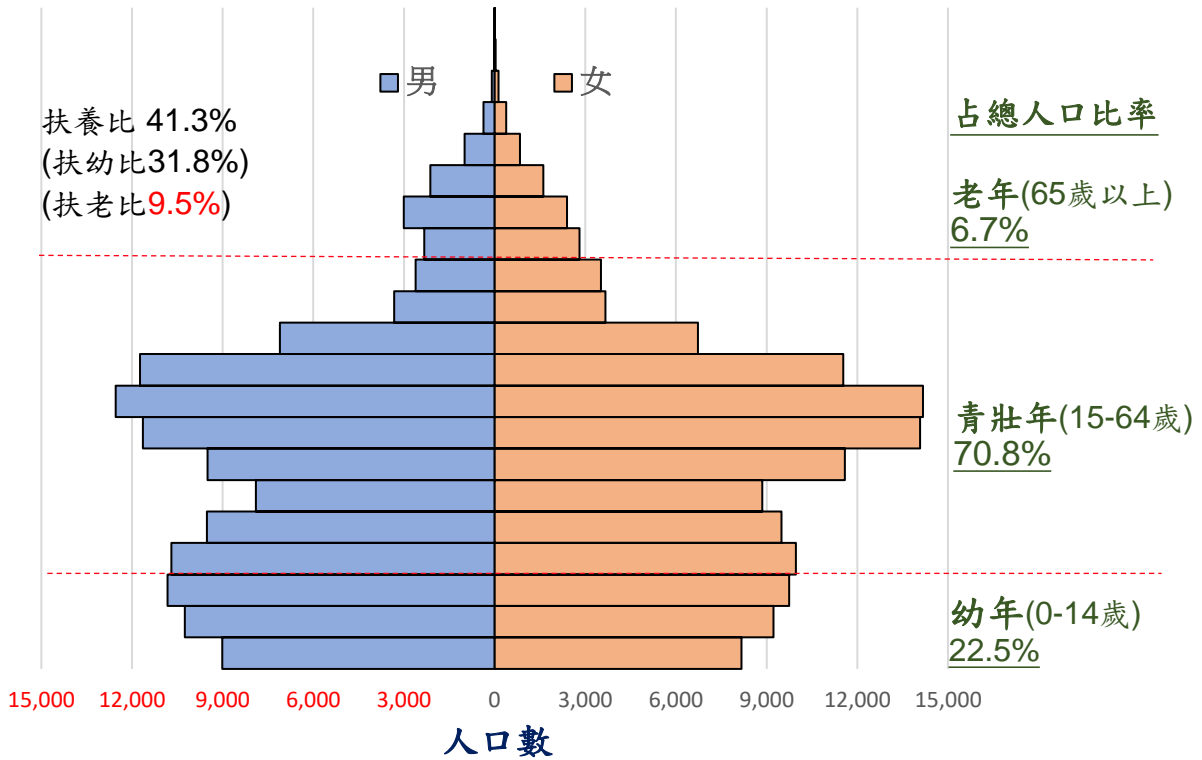

90年內湖區人口年齡層金字塔圖

95年內湖區人口年齡層金字塔圖

100年內湖區人口年齡層金字塔圖

105年內湖區人口年齡層金字塔圖

110年內湖區人口年齡層金字塔圖

占總人口比率

扶養比 42.1%
(扶幼比19.8%)
(扶老比22.2%)

老年(65歲以上)
15.8%

青壯年(15-64歲)
70.3%

幼年(0-14歲)
13.9%