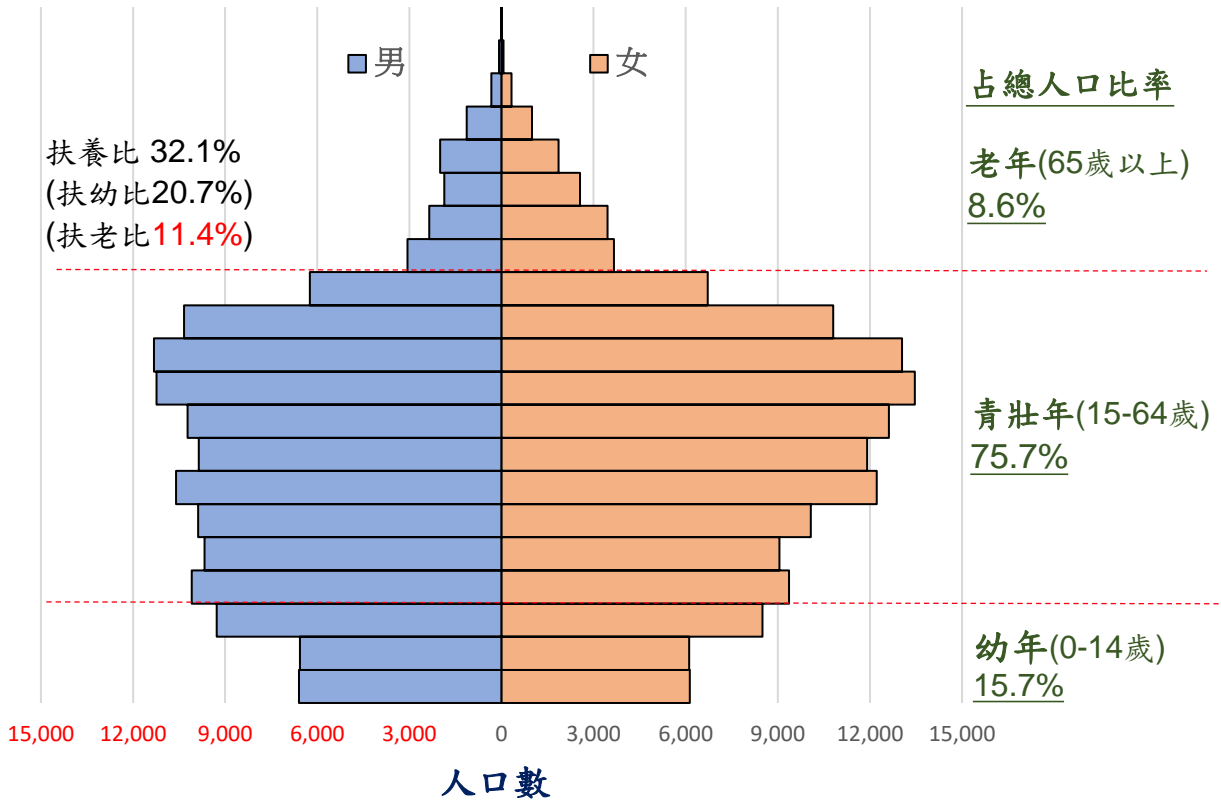

90年內湖區人口年齡層金字塔圖

95年內湖區人口年齡層金字塔圖

100年內湖區人口年齡層金字塔圖

105年內湖區人口年齡層金字塔圖

110年內湖區人口年齡層金字塔圖

占總人口比率

扶養比 42.1%
(扶幼比19.8%)
(扶老比22.2%)

老年(65歲以上)
15.8%

青壯年(15-64歲)
70.3%

幼年(0-14歲)
13.9%