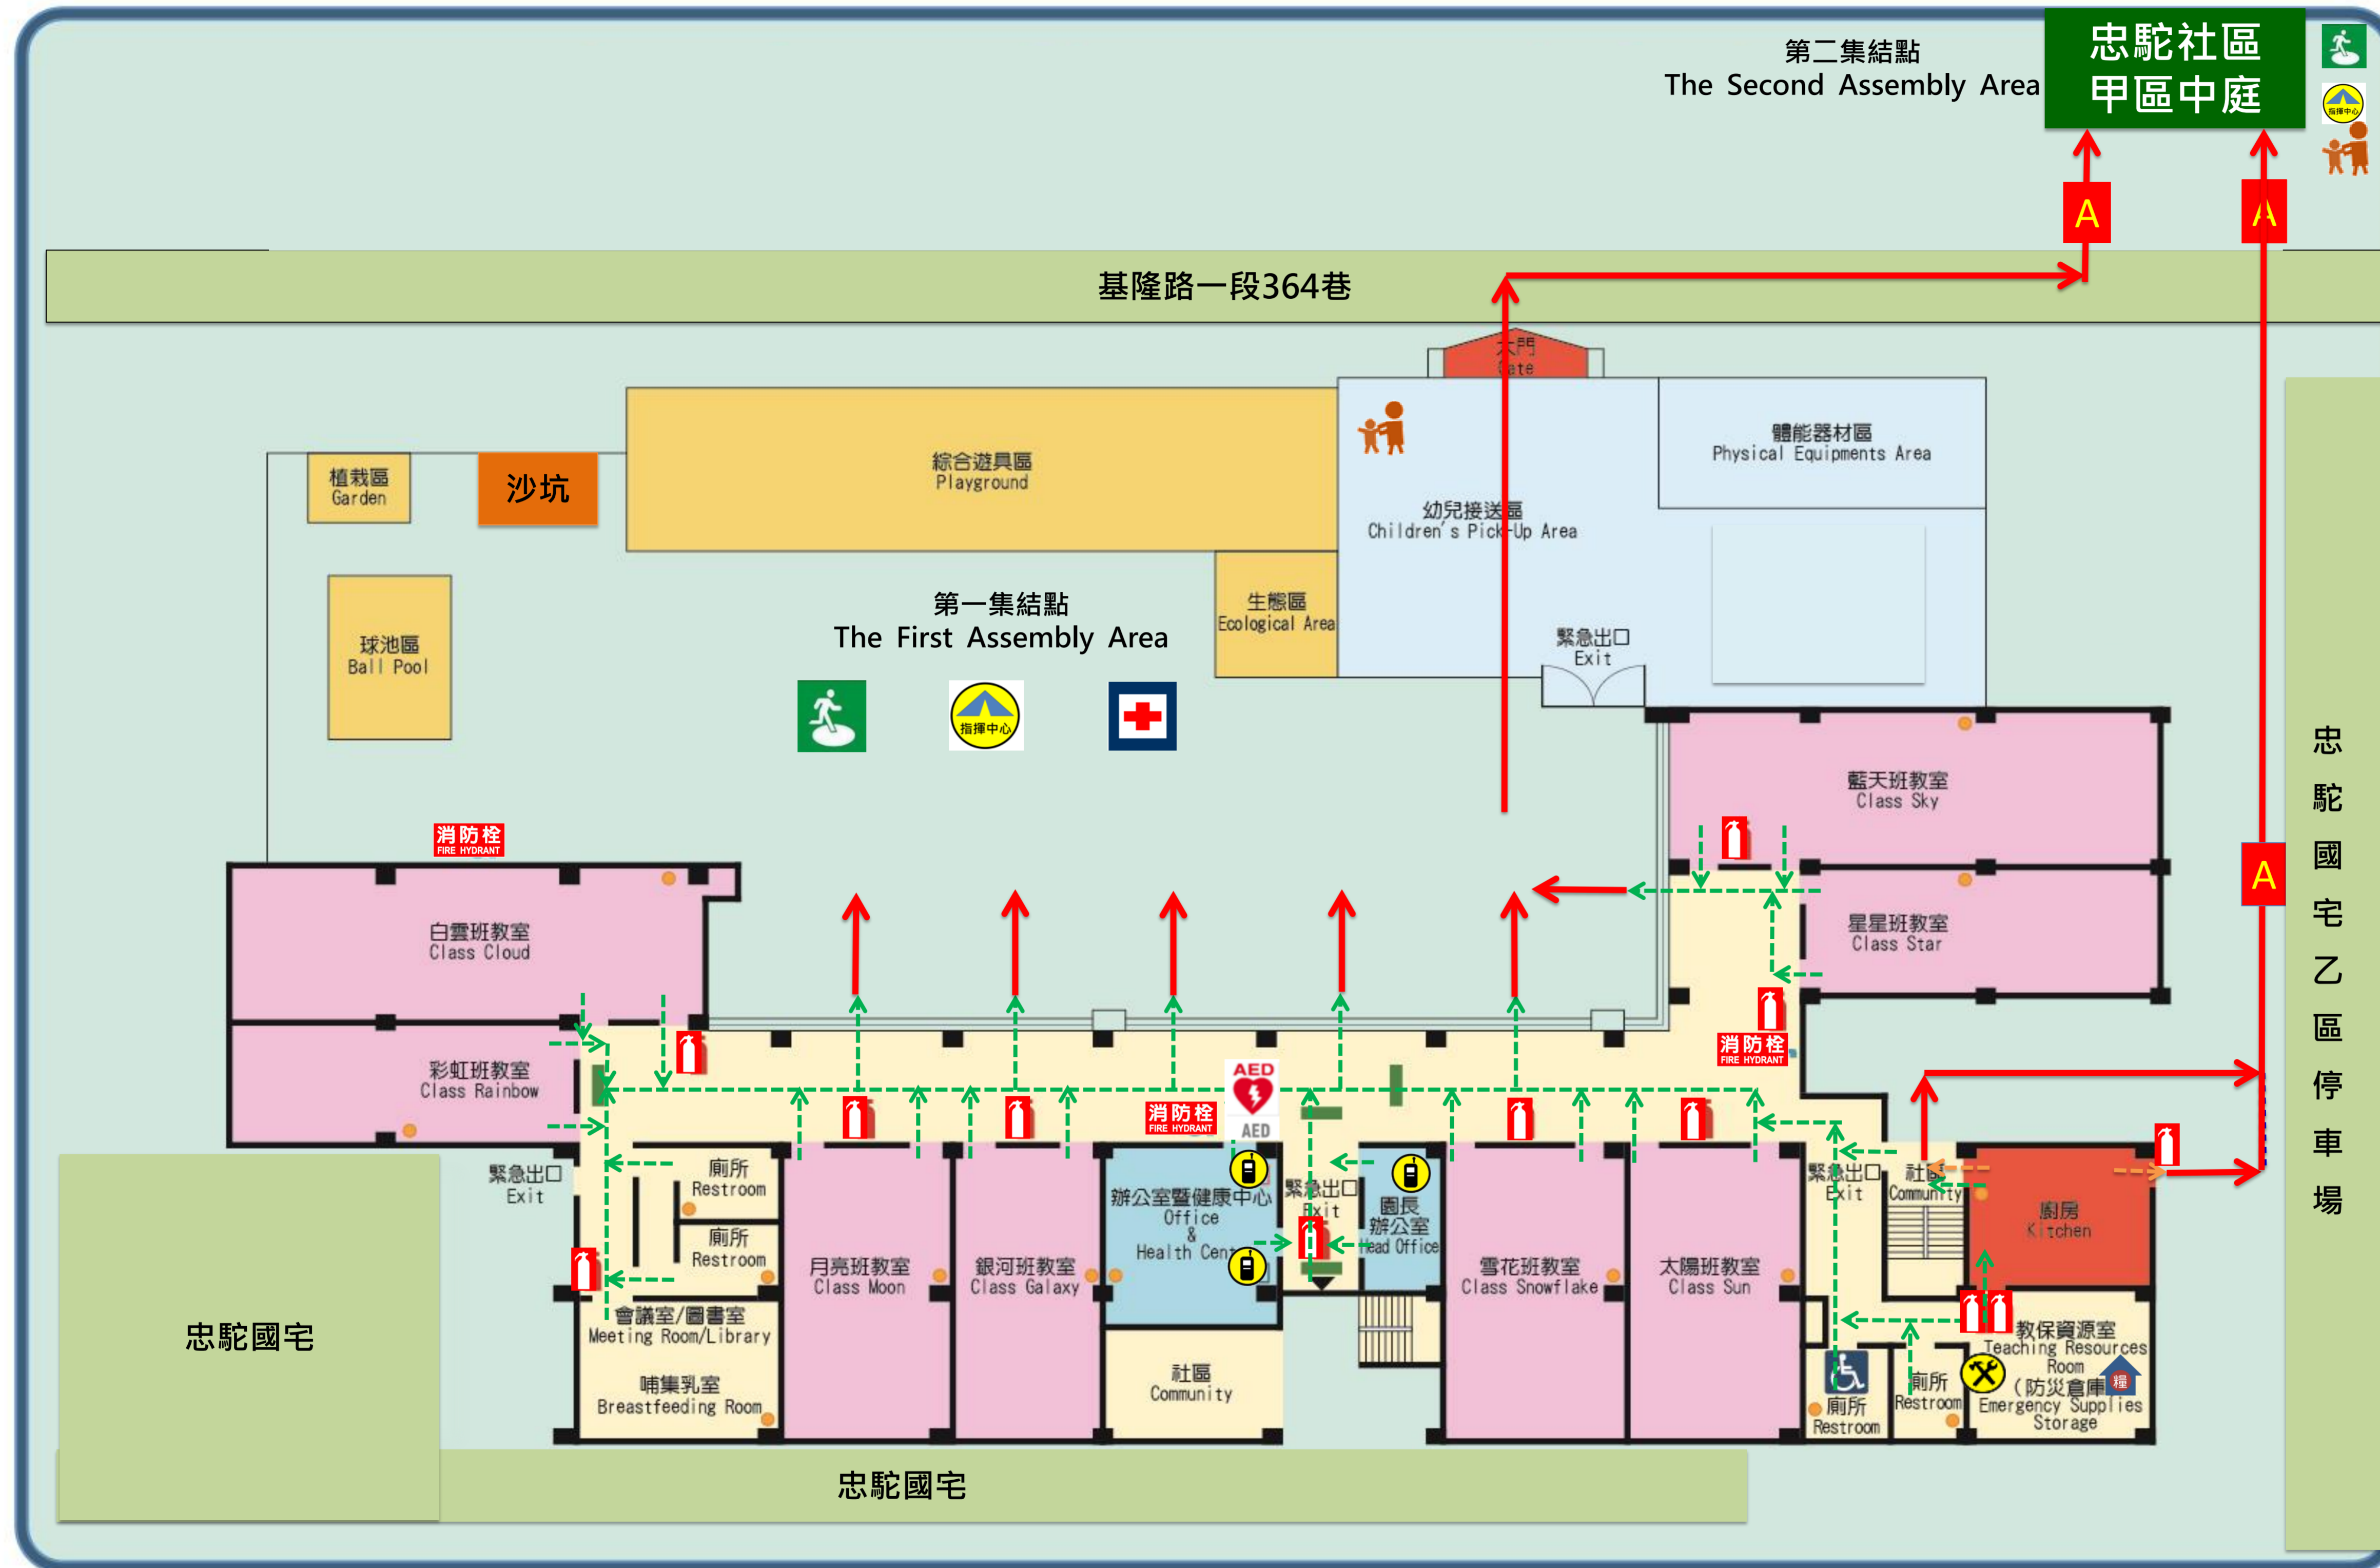

# 臺北市立信義區信義幼兒園—校園防災地圖(空襲災害)

經度:東經121度33分32秒  
緯度:北緯 25度02分06秒

111.04.07製

### 各類災害避難原則

地震	先避難·再疏散
淹水	垂直避難
海嘯	往高處避難
土石流	預防性撤離
空襲	低姿、拱身、胸離地 遮眼、摀耳、嘴微張

### 路線標示

建築內路線 (Green dashed arrow)  
建築外路線 (Red solid arrow)

## 圖例

室外避難處所		指揮中心		急救站		滅火器		消防栓		災時家長接送區	
物資儲備點		救援器材放置點		通訊設備放置點		AED					