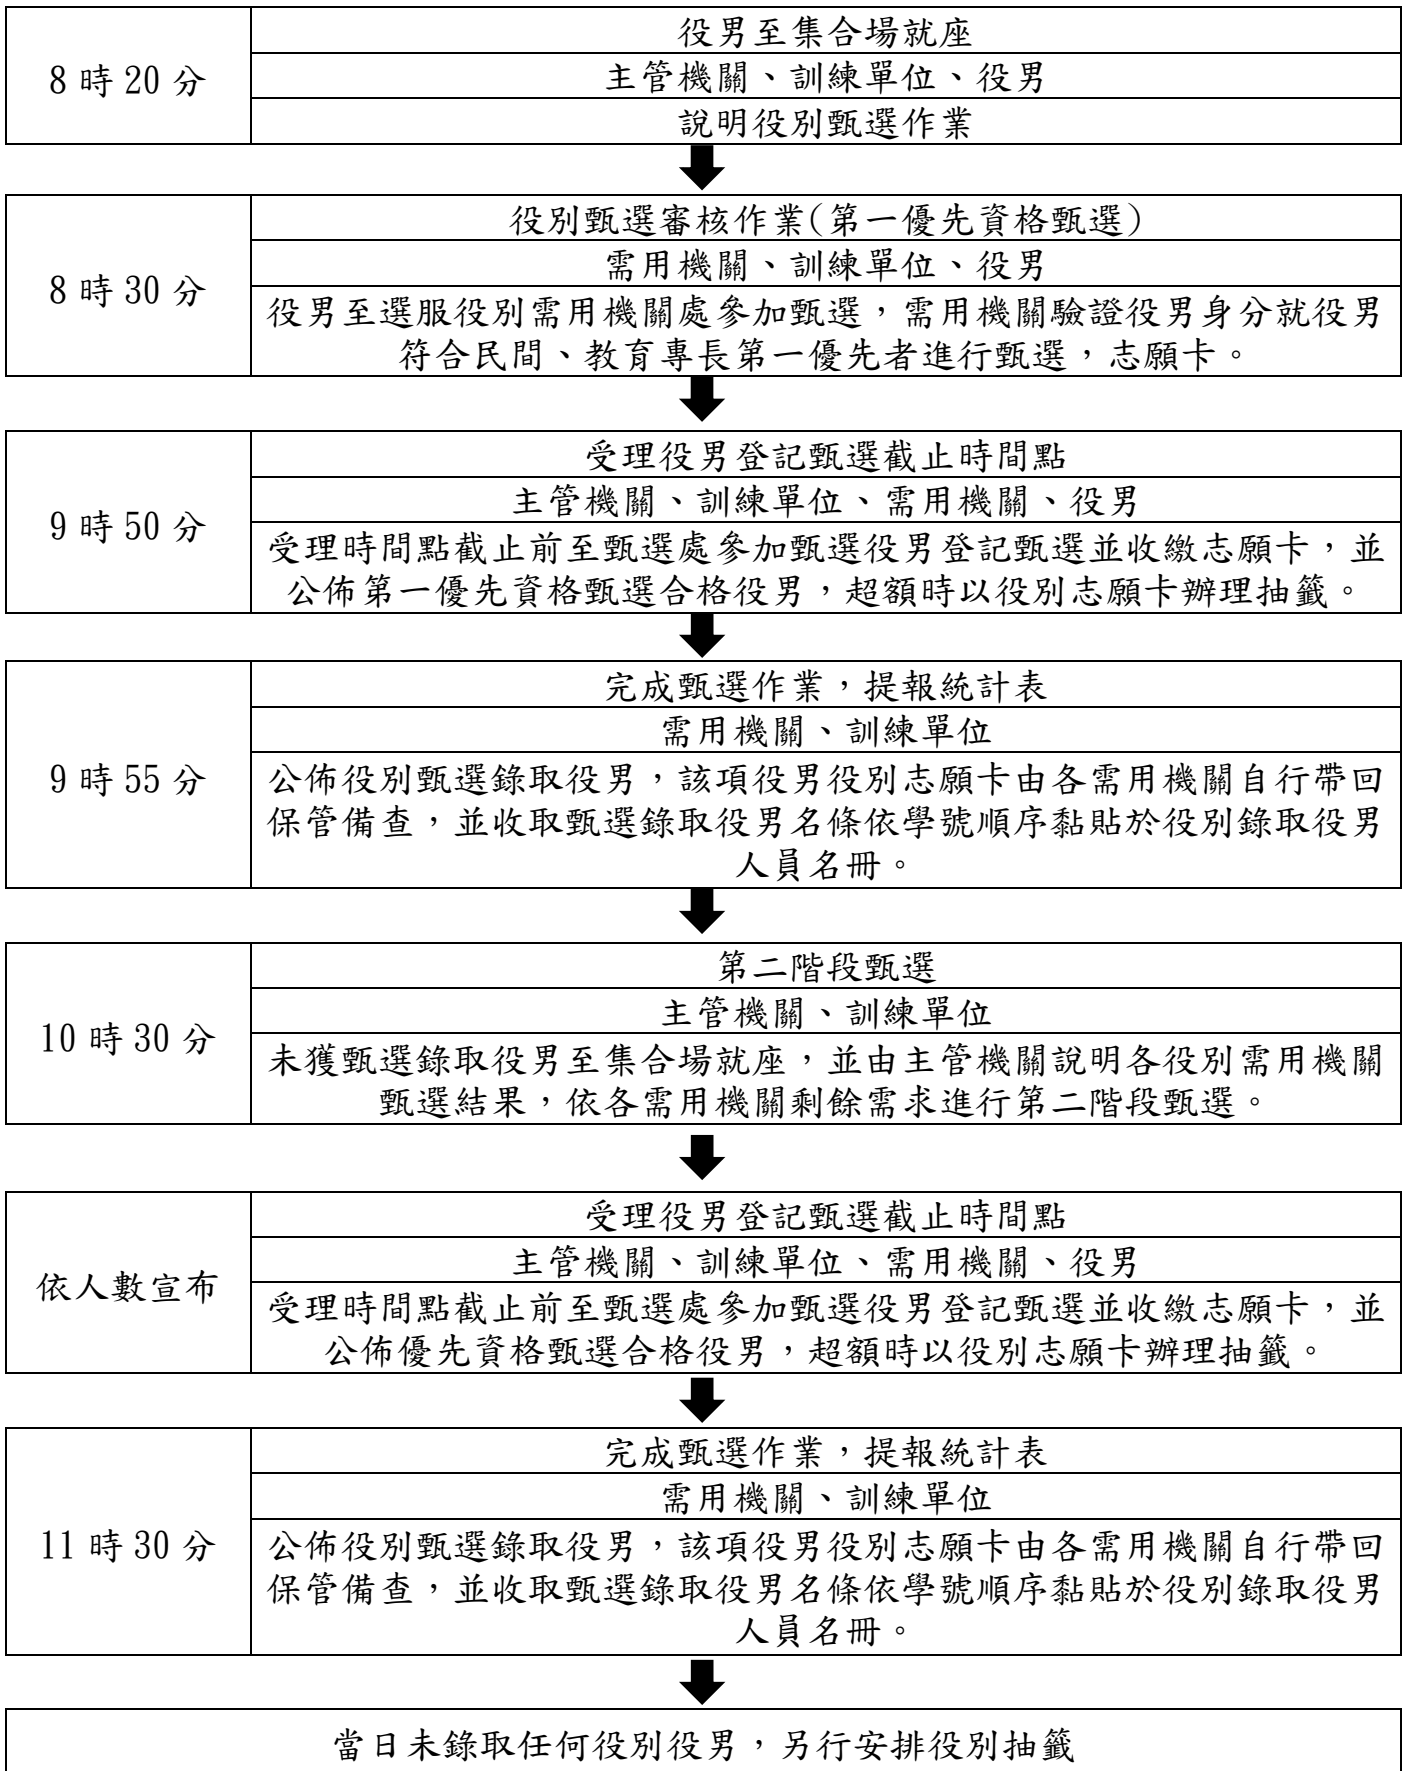

一般替代役第 232 梯次

111 年 4 月 27 日役別甄選分發及抽籤作業須知流程圖

諮詢專線：049-2394366