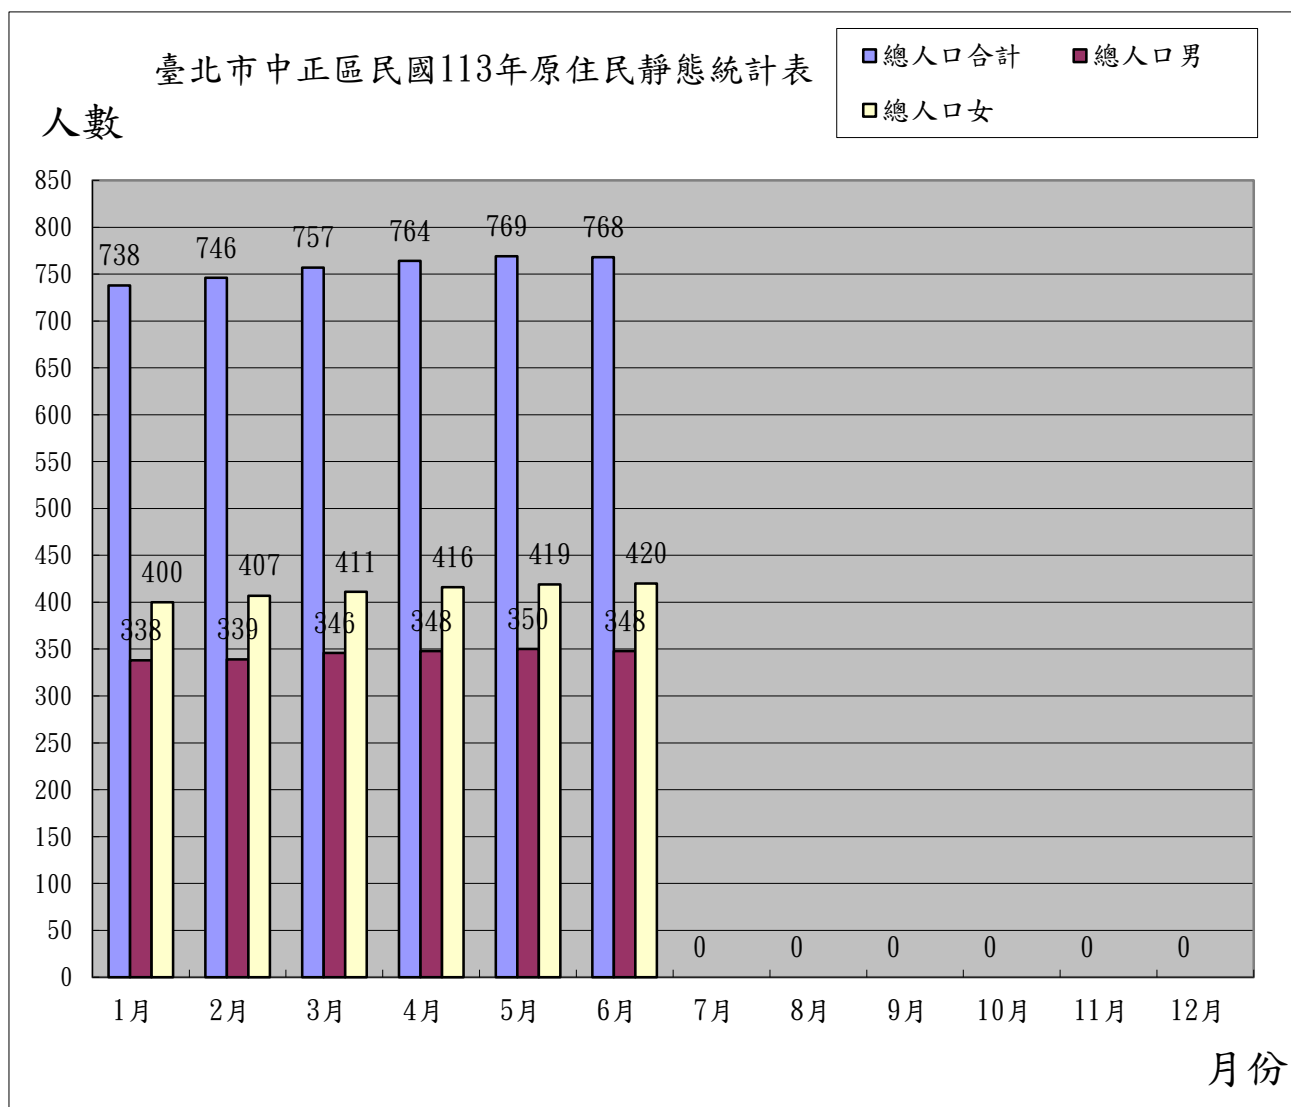

113 年度	原住民			平地			山地			備註
	合計	男	女	小計	男	女	小計	男	女	
1月	738	338	400	418	200	218	320	138	182	
2月	746	339	407	422	201	221	324	138	186	
3月	757	346	411	423	203	220	334	143	191	
4月	764	348	416	432	206	226	332	142	190	
5月	769	350	419	433	207	226	336	143	193	
6月	768	348	420	427	202	225	341	146	195	
7月	0			0			0			
8月	0			0			0			
9月	0			0			0			
10月	0			0			0			
11月	0			0			0			
12月	0			0			0			

資料來源：本所113年每月人口統計月報。