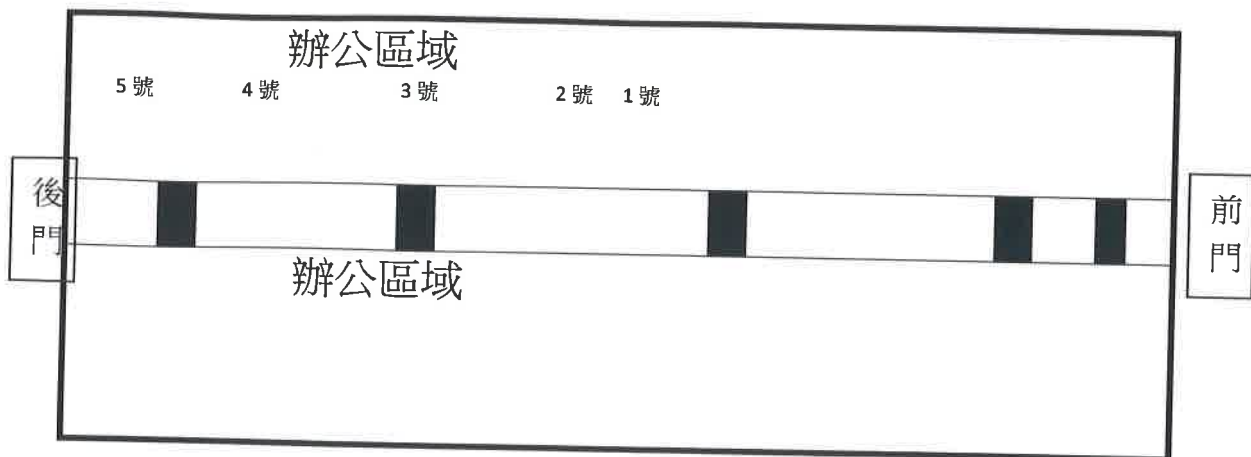

臺北市政府交通局錄影監視系統平面配置圖

6樓北區

6樓西北區

監視器位置

FF