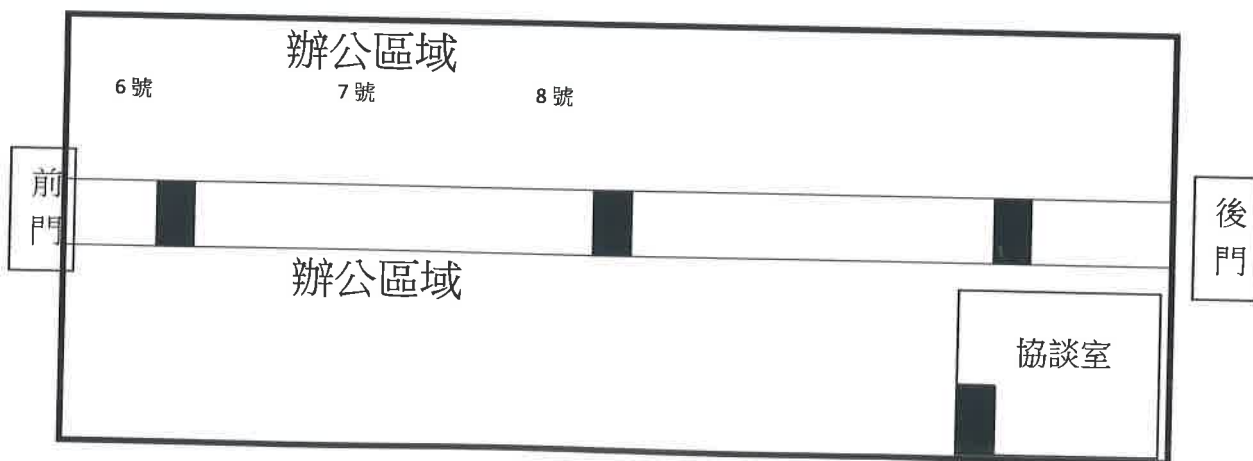

臺北市政府交通局錄影監視系統平面配置圖

6樓北區

6樓西北區

監視器位置

FF