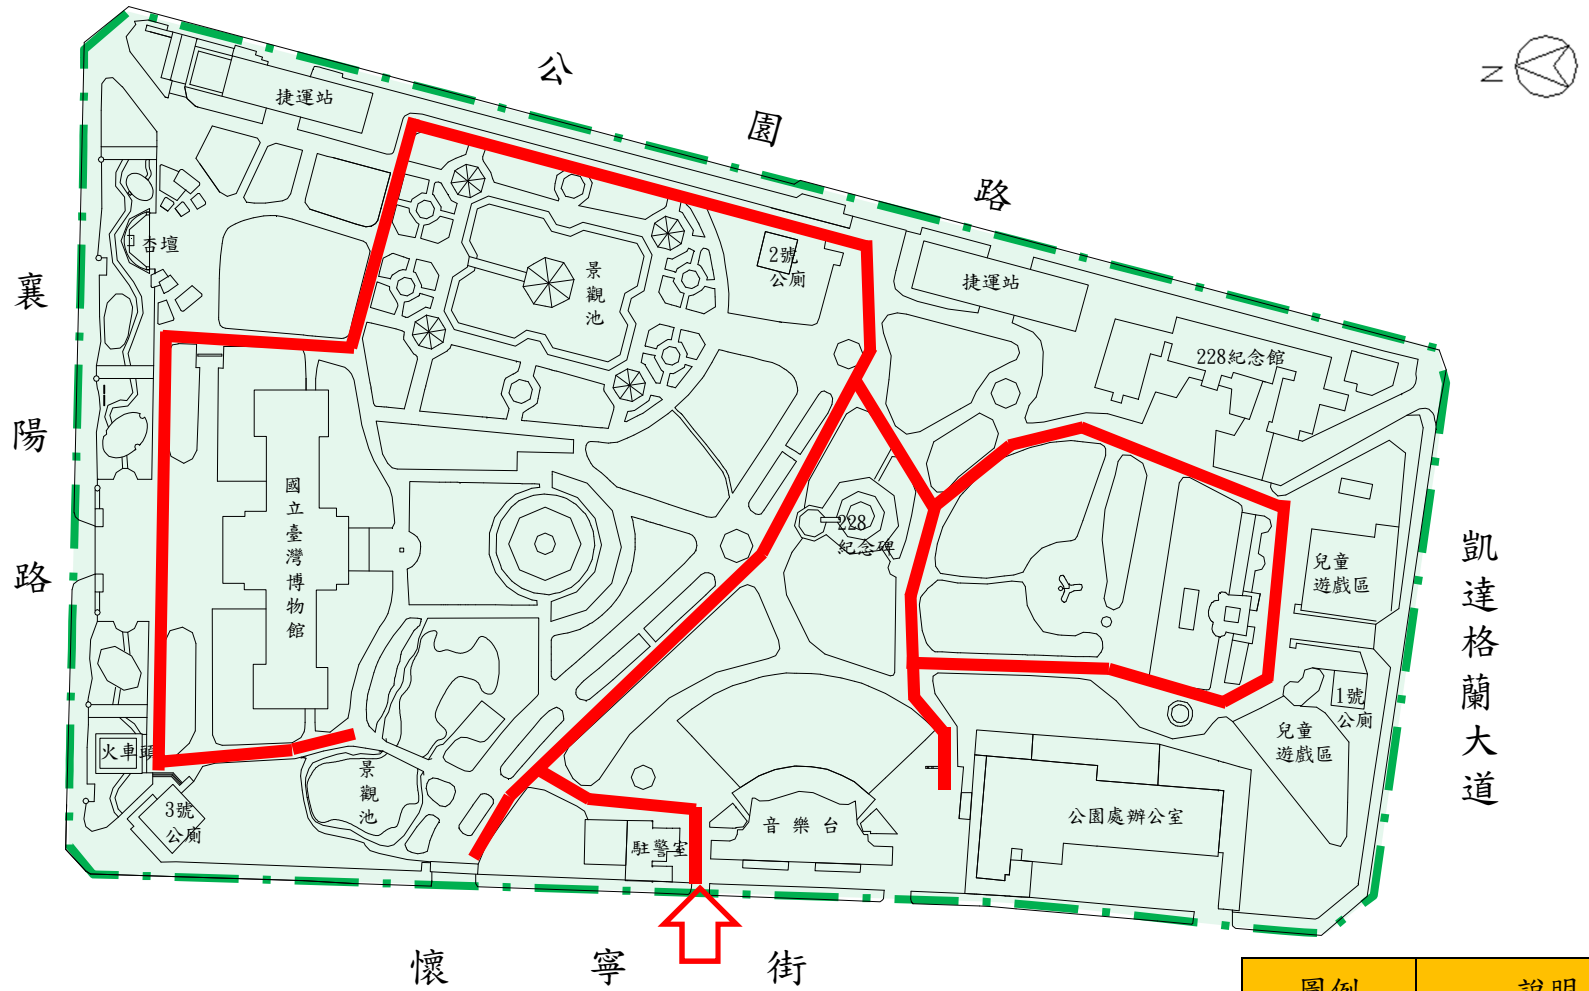

中正區二二八和平公園平面配置圖

圖例	說明
	公園範圍
	車輛出入口
	車輛行走動線
製圖日期：104.02.16	