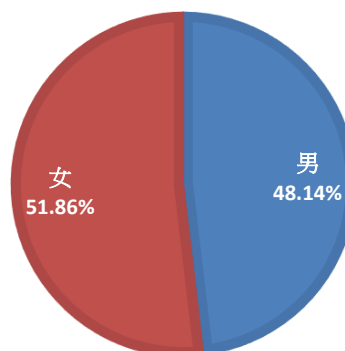

臺北市內湖區70年男、女比例圖

臺北市內湖區80年男、女比例圖

臺北市內湖區90年男、女比例圖

臺北市內湖區100年男、女比例圖

臺北市內湖區110年男、女比例圖