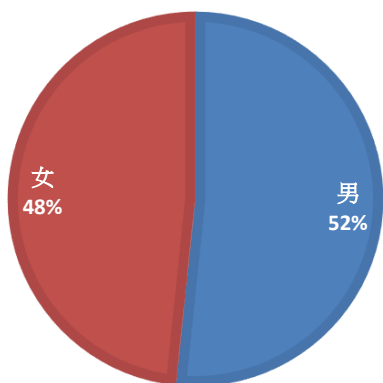

臺北市內湖區70年男、女比例圖

臺北市內湖區80年男、女比例圖

臺北市內湖區90年男、女比例圖

臺北市內湖區100年男、女比例圖

臺北市內湖區110年男、女比例圖