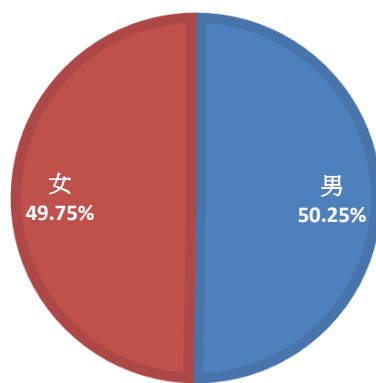

臺北市內湖區70年男、女比例圖

臺北市內湖區80年男、女比例圖

臺北市內湖區90年男、女比例圖

臺北市內湖區100年男、女比例圖

臺北市內湖區110年男、女比例圖