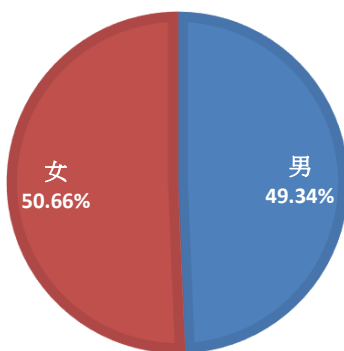

臺北市內湖區70年男、女比例圖

臺北市內湖區80年男、女比例圖

臺北市內湖區90年男、女比例圖

臺北市內湖區100年男、女比例圖

臺北市內湖區110年男、女比例圖