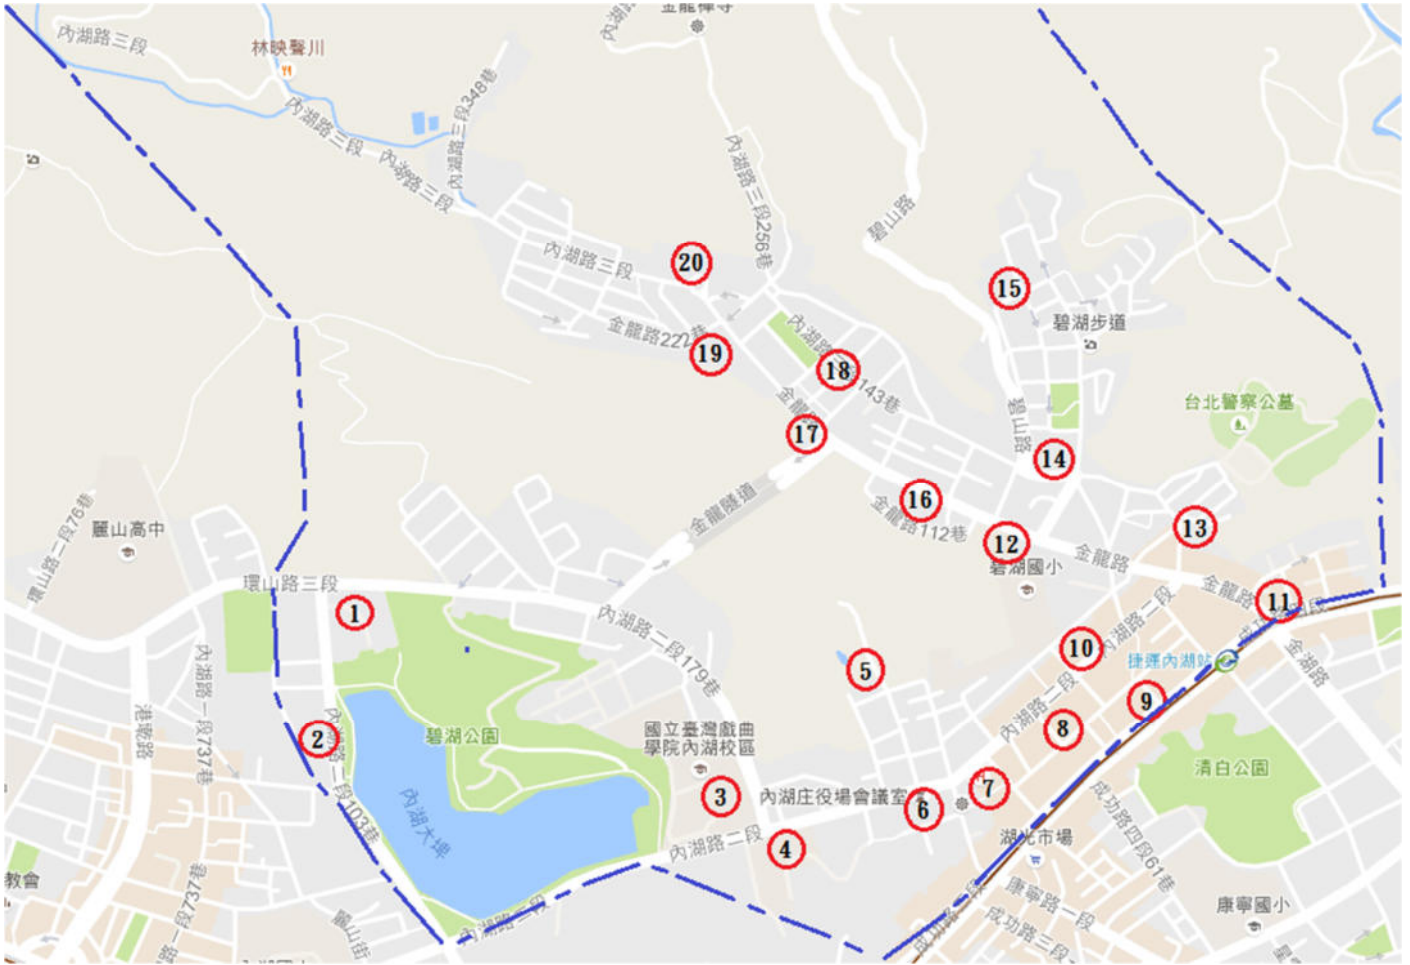

臺北市政府警察局內湖分局內湖派出所防空避難疏散示意圖

內湖派出所轄境線：

轄區里鄰數：湖濱里、內湖里、金龍里、金瑞里、碧山里共 127 鄰

轄區人口數：34066 人 流動人口：約 131164 人

防空避難室數量：189 處 防空避難室容量：209944 人

各主要防空避難位置：

1. 內湖路 2 段 103 巷 103 號 B1(西湖園):容量 10618 人
2. 內湖路 2 段 103 巷 50 號 B1(濱湖皇家):容量 5405 人
3. 內湖路 2 段 177 號 B1(復興戲劇學校):容量 6503 人
4. 內湖路 2 段 314 號 B1(達人女子中學):容量 3586 人
5. 內湖路 2 段 253 巷 28 號 B3(山妍四季):容量 2708 人
6. 內湖路 2 段 336 號 B1(碧湖君臨):容量 4530 人
7. 內湖路 2 段 360 號 B2(中國醫藥大學附設醫院臺北分院):容量 1437 人
8. 成功路 4 段 30 巷 30 號 B2(宏泰新象):容量 3453 人
9. 成功路 4 段 166 號 B3(力霸皇冠):容量 1488 人
10. 內湖路 2 段 357 號 B2(天下雄關):容量 2452 人
11. 金龍路 1 號 B1:容量 1720 人
12. 金龍路 100 號 B1(碧湖國民小學):容量 4885 人
13. 金龍路 47 巷 14 弄 17 號 B1(璞園偕樂):容量 912 人
14. 內湖路 3 段 64 號 B1(貿三社區):容量 866 人
15. 內湖路 3 段 72 巷 59 號 B2(森之林):容量 8610 人

內湖路 2 段 253、263 巷全至編號 5 處避難

成功路 3 段 138-172-2 號、成功路 3 段 154、174 巷全至編號 6 處避難

成功路 4 段 2-186 號、成功路 4 段 182 巷全、內湖路 2 段 352-488 號、內湖路 2 段 265-413-1 號至編號 7、8、9 處避難

內湖路 2 段 301、339、355 巷、內湖路 3 段 2-18 號、內湖路 3 段 5、18 巷全至編號 10 處避難

金龍路 1-45 號周邊、金龍路 13 巷全、成功路 4 段 202-234 號、成功路 4 段 200、214 巷號至編號 11 處避難

金龍路 49-87 號周邊、金龍路 6-100 號周邊、內湖路 3 段 59 巷全至編號 12 處避難

金龍路 47、67 巷全至編號 13 處避難

內湖路 3 段 60、72 巷全至編號 14、15 處避難

內湖路 3 段 89、115 巷全、金龍路 114-152 號、金龍路 91-153 號、金龍路 112 巷全至編號 16 處避難

金龍路 178-220 號、金龍路 155-201 號、內湖路 3 段 141、143、187、191 巷全至編號 17、18 處避難

內湖路 3 段 256 巷全、內湖路 3 段 273 號以後、金龍路 176-220 號、金龍路 203-235 號、金龍路 222 巷全至編號 19、20 處避難