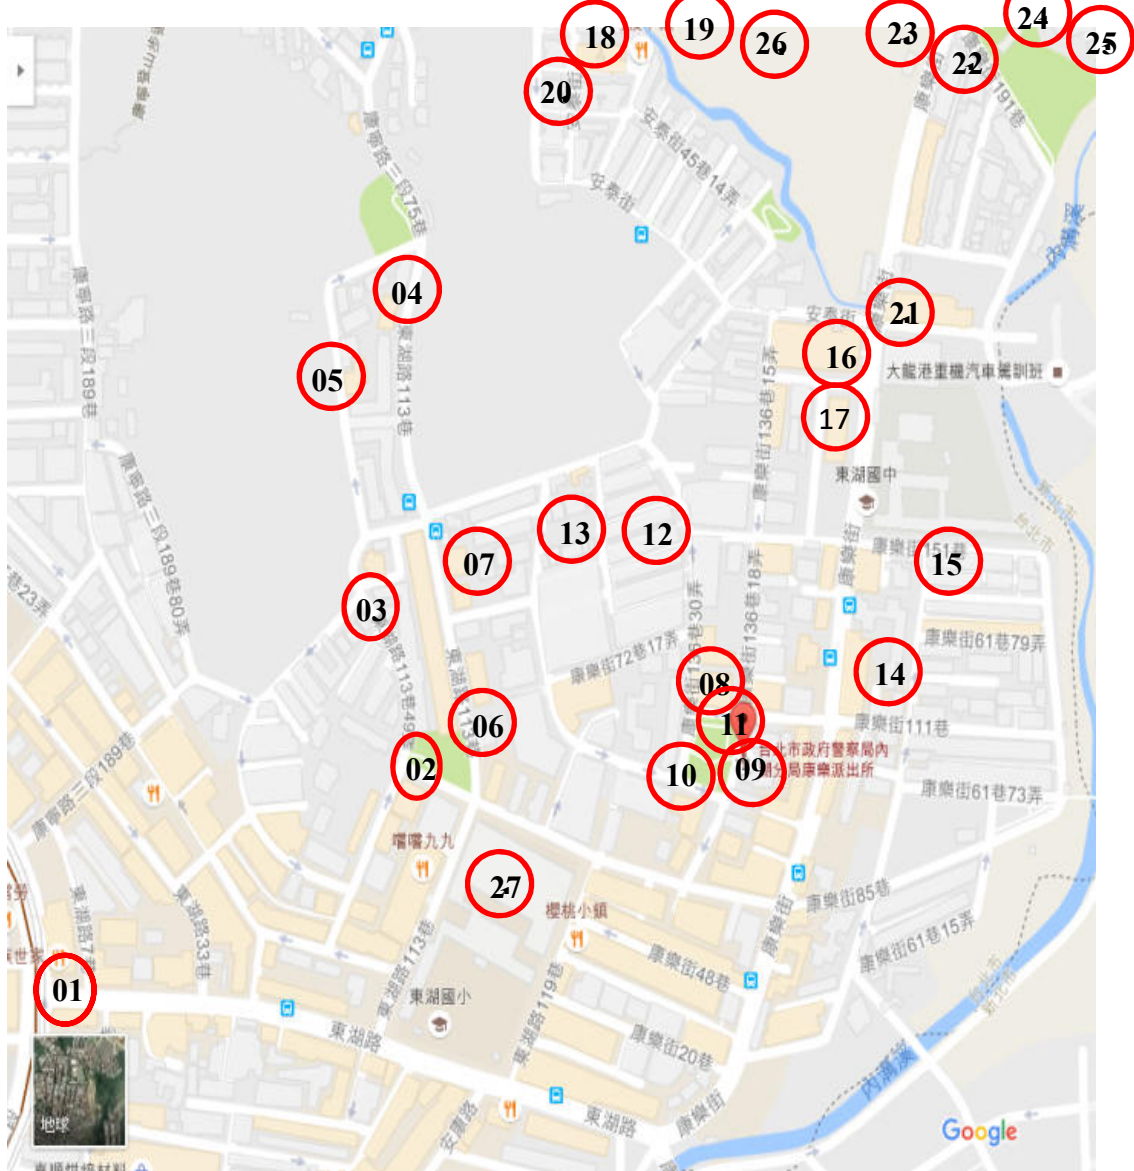

臺北市政府警察局內湖分局康樂派出所防空避難疏散示圖

康樂派出所轄境線： — . — . — . — . — .

轄區里鄰數：東湖里、樂康里、安湖里、安泰里、內溝里共 98 鄰

轄區人口數：35086 人 流動人口：約 83853 人

防空避難室數量：221 處 防空避難室容量：148604 人

各主要防空避難位置：

1. 東湖路 113 巷 49 弄 1 號：容量 3617 人
2. 東湖路 113 巷 95 弄 45 號 B2：容量 1276 人
3. 東湖路 113 巷 125 號 B2：容量 1138 人
4. 東湖路 113 巷 95 弄 38 號 B2：容量 1774 人
5. 東湖路 113 巷 48-1 號 B1：容量 1808 人
6. 東湖路 113 巷 70 弄 7 號 B1：容量 980 人

7. 康樂街 136 巷 30 弄 59 號 B1: 容量 1302 人
8. 康樂街 110 巷 16 弄 20 號 B3: 容量 1390 人
9. 康樂街 72 巷 17 弄 15 號 B1: 容量 2674 人
10. 康樂街 110 巷 17 號 B1: 容量 3058 人
11. 康樂街 136 巷 29 弄 6 號 B1: 容量 4857 人
12. 康樂街 72 巷 17 弄 153 號 B1: 容量 2292 人
13. 康樂街 61 巷 82 號 B1: 容量 1188 人

臺北市政府警察局內湖分局內湖派出所防空避難疏散示圖

14. 康樂街 151 巷 13 號 B1: 容量 1965 人
15. 康樂街 162 巷 1 號 B1: 容量 1568 人
16. 康樂街 150 號 B1: 容量 5718 人
17. 安泰街 81 號 B1: 容量 2921 人
18. 安泰街 125 巷 26 號 B1: 容量 1106 人
19. 安泰街 87 號 B1: 容量 1958 人
20. 康樂街 125 巷 2 號 B1: 容量 1734 人
21. 康樂街 191 巷 1 號 B1: 容量 1818 人
22. 康樂街 186 巷 34 號 B2: 容量 1681 人
23. 康樂街 204-3 號 B1: 容量 1454 人
24. 康樂街 217 號 B1: 容量 3442 人
25. 大湖街 137-2 號 B1: 容量 340 人
26. 東湖路 115 號 B1: 容量 340 人

東湖路 1~67 號單、東湖路 7 巷全、康寧路 3 段 189 巷 12 弄全、東湖路 33 巷 1~15 單號、2~26 雙號至編號 1 號處避難。

東湖路 113 巷 49 弄 72~98 雙號、東湖路 113 巷 5~37 單號、東湖路 113 巷 49 弄 1~53 單號、東湖路 69 號、東湖路 113 巷 3 弄全、5 弄 7~29 單號、12~20 雙號、東湖路 113 巷 95 弄 147~153 單號至編號 2 號處避難。