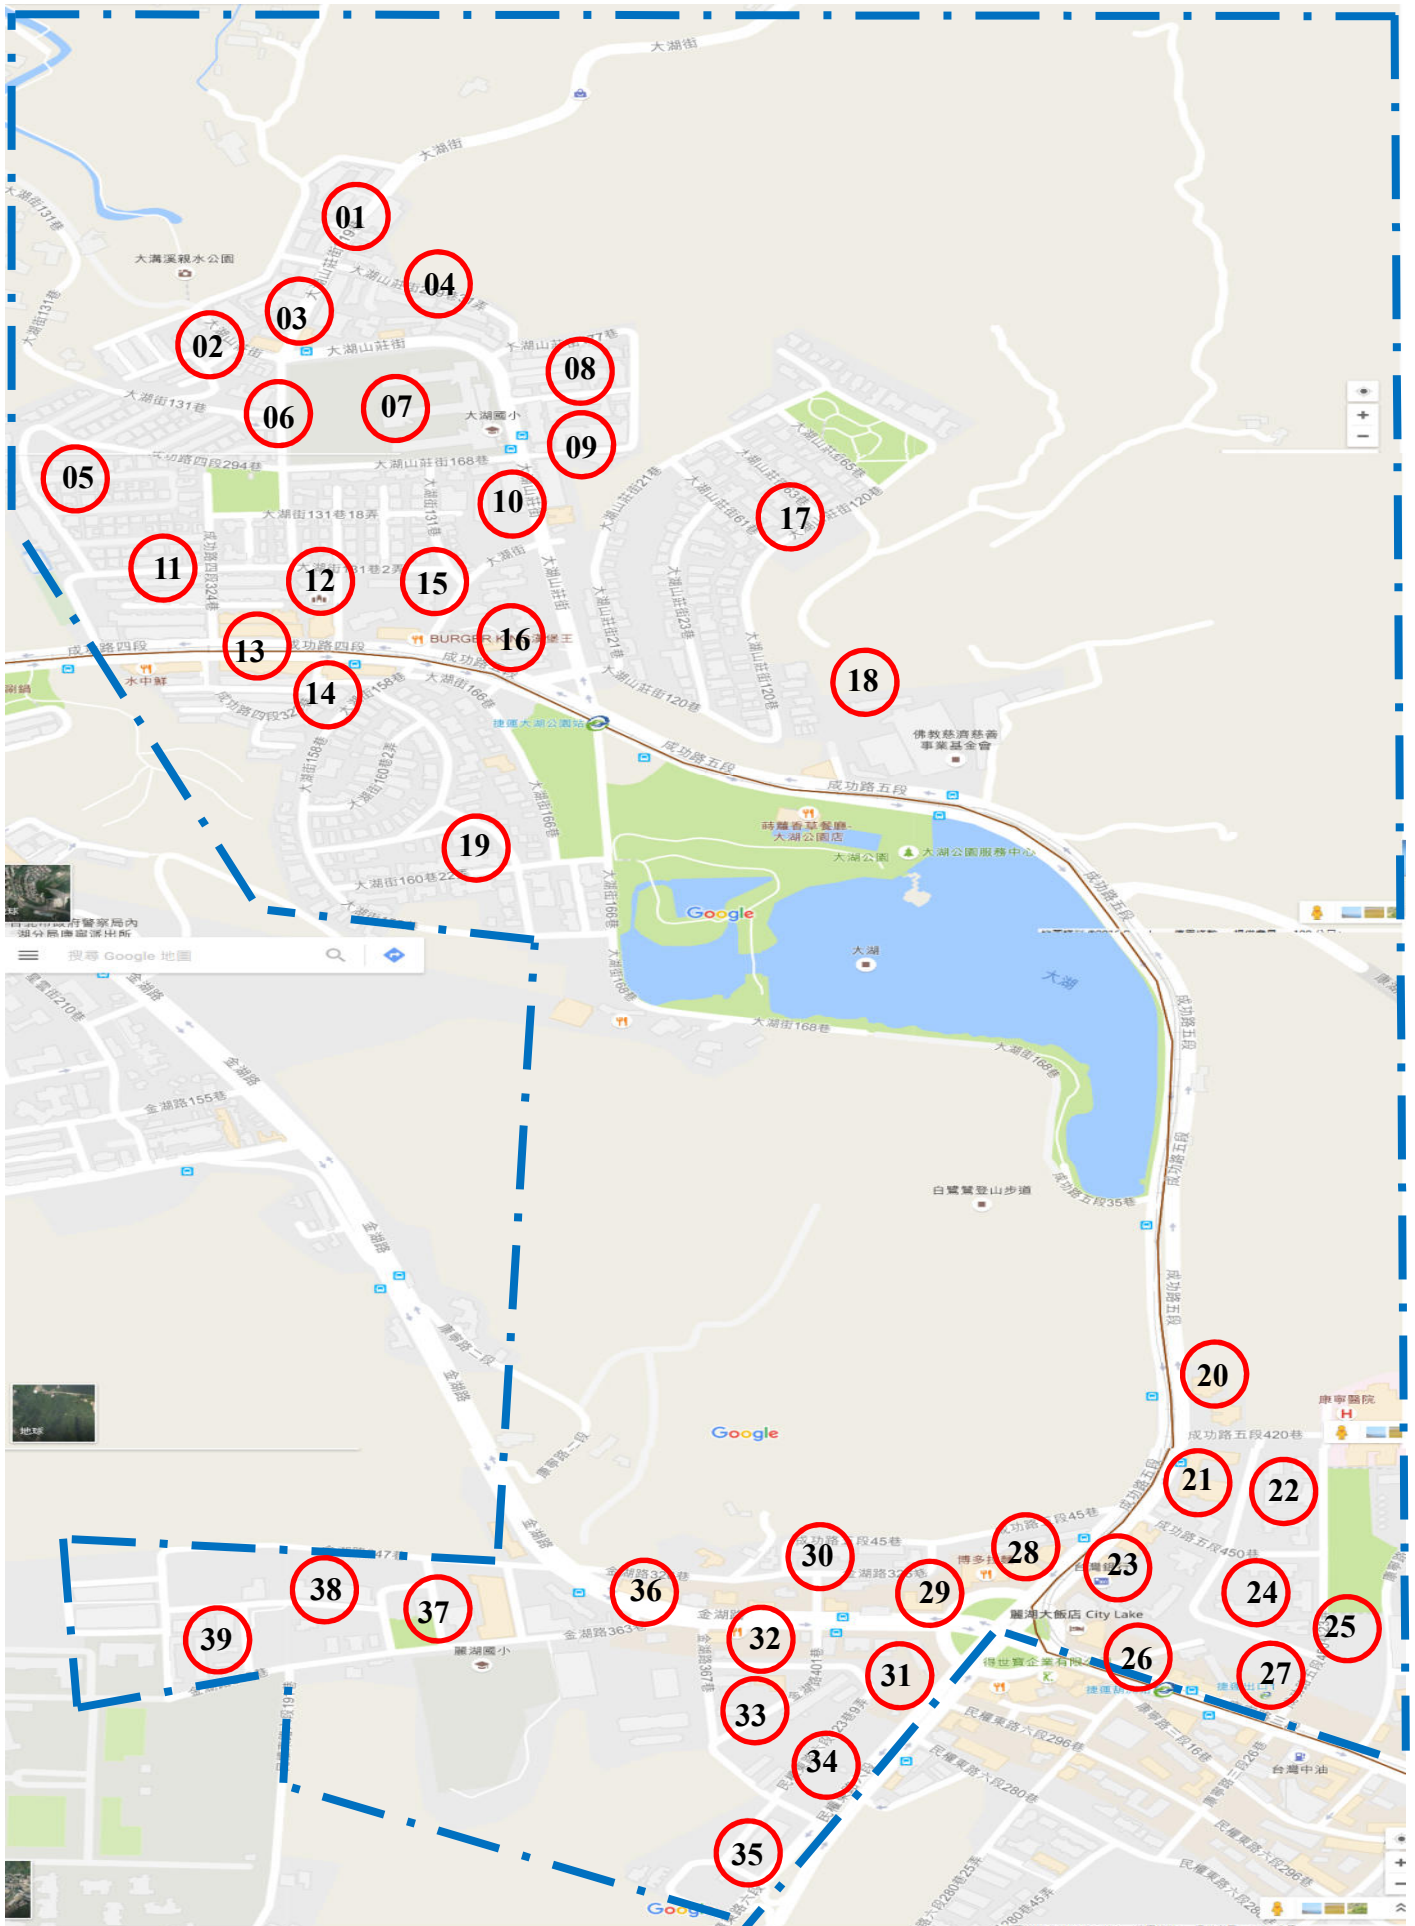

臺北市政府警察局內湖分局大湖派出所防空避難疏散示意圖

大湖派出所轄境線： 

●各主要防空避難位置

轄區里鄰數：秀湖里、大湖里、金湖里

轄區人口數：22106 人

流動人口：約 20000 人

防空避難室數量:157 處 防空避難室容量:214029 人

1. 大湖山莊街 219 巷 52 號 B2：容量 866 人
2. 大湖山莊街 206 號 B2：容量 2564 人
3. 大湖山莊街 219 巷 10 號 B1：容量 1425 人
4. 大湖山莊街 219 巷 31 弄 35 號 B2：容量 836 人
5. 成功路 4 段 294 巷 66 弄 3 號 B1：容量 6925 人
6. 大湖山莊街 176 巷 18 號 B3：容量 1661 人
7. 大湖山莊街 170 號 B1：容量 3622 人
8. 大湖山莊街 169 巷 6 號 B1：容量 1189 人
9. 大湖山莊街 151 巷 15 號 B1：容量 1034 人
10. 大湖山莊街 148 號 B2：容量 2084 人
11. 成功路 4 段 324 巷 4 弄 3 號 B2：容量 13993 人
12. 成功路 4 段 358 號 B3：容量 3982 人
13. 成功路 4 段 344 號 B3：容量 1918 人
14. 成功路 4 段 323 巷 25 號 B2：容量 948 人
15. 大湖街 131 巷 2 弄 2 號 B3：容量 5134 人
16. 成功路 5 段 2 號 B2：容量 10938 人
17. 大湖山莊街 56 號 B2：容量 886 人
18. 成功路 5 段 156 號 B2：容量 2128 人
19. 大湖街 160 巷 22 弄 3 號 B2：容量 749 人
20. 成功路 5 段 396 號 B2：容量 3784 人
21. 成功路 5 段 420 巷 1 號 B2：容量 4377 人
22. 成功路 5 段 420 巷 26 號 B1：容量 4240 人
23. 成功路 5 段 452 號 B2 容量 12525 人
24. 成功路 5 段 450 巷 21 弄 1 號 B2：容量 8148 人
25. 成功路 5 段 450 巷 23 弄 17 號 B2：容量 4757 人
26. 康寧路 3 段 21 號 B3：容量 2108 人
27. 康寧路 3 段 51 號 B2：容量 3546 人
28. 成功 5 段 49 號 B2：容量 925 人
29. 金湖路 380 號 B2：容量 2157 人
30. 金湖路 326 巷 56 號 B1：容量 1129 人
31. 民權東路 6 段 491 號 B3：容量 2600 人
32. 金湖路 377 號 B3：容量 2526 人
33. 金湖路 401 巷 20 號 B2：容量 4093 人
34. 民權東路 6 段 425 號 B2：容量 6592 人
35. 民權東路 6 段 407 號 B1：容量 2033 人

36. 金湖路 328 號 B2：容量 3560 人
37. 金湖路 363 巷 51 弄 18 號 B2：容量 645 人
38. 金湖路 363 巷 67 弄 16 號 B2：容量 976 人
39. 金湖路 363 巷 101 號 B1：容量 1066 人

●民眾避難方向引導

成功路 4 段，至編號 11、12、13、14、15、16 號處避難

大湖街，至編號 6、14、15、16、19 號處避難

大湖山莊街，至編號 1、2、3、4、6、7、8、9、10、16、17 處避難

成功路 5 段，至編號 18、20、21、22、23、24、25、28 處避難

康寧路 3 段，至編號 25、26、27 處避難

金湖路，至編號 31、34、35 處避難

民權東路 6 段，至編號 18、20、21、22、23、24、25、28 處避難