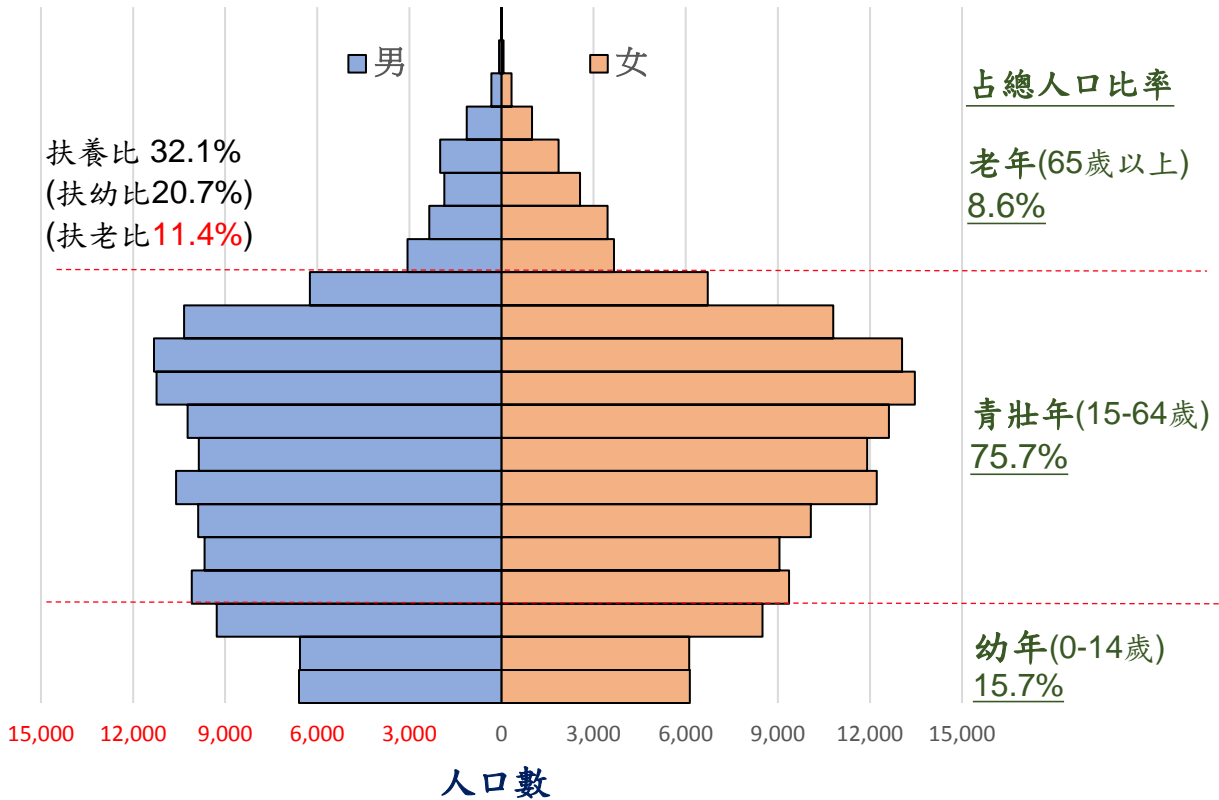

90年內湖區人口年齡層金字塔圖

95年內湖區人口年齡層金字塔圖

100年內湖區人口年齡層金字塔圖

105年內湖區人口年齡層金字塔圖