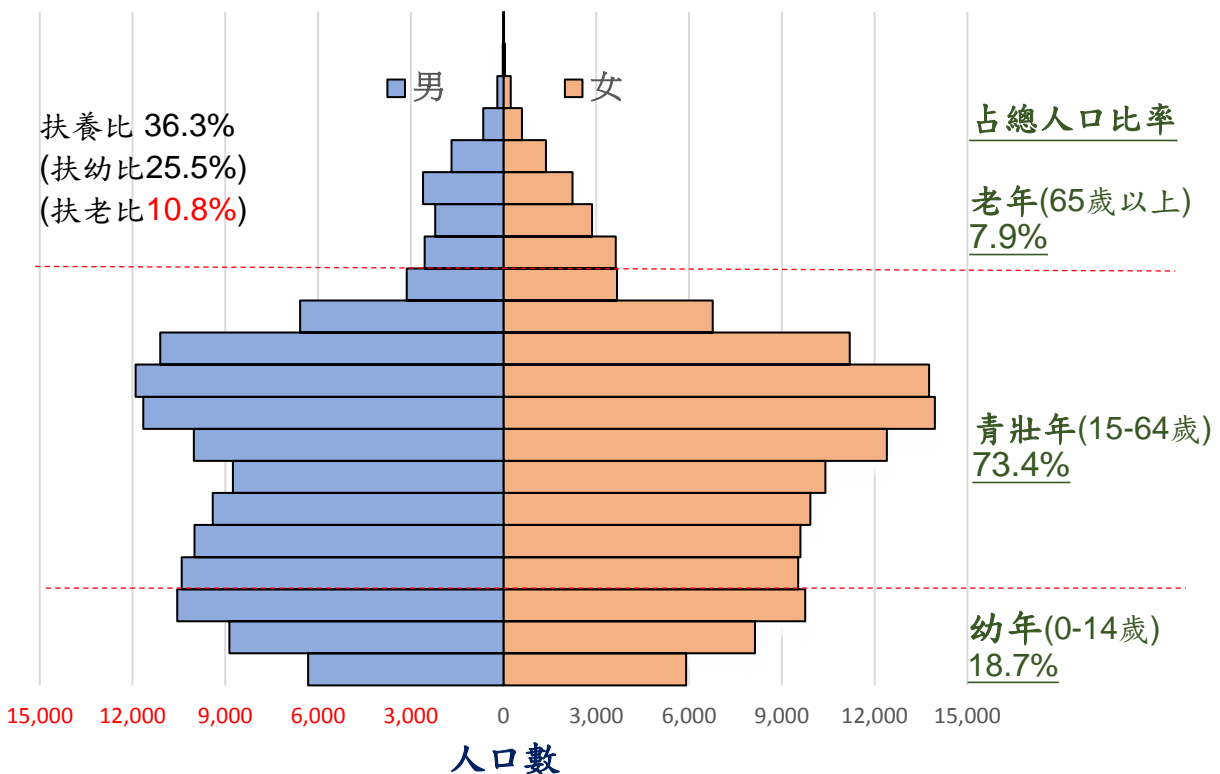

90年內湖區人口年齡層金字塔圖

95年內湖區人口年齡層金字塔圖

100年內湖區人口年齡層金字塔圖

105年內湖區人口年齡層金字塔圖