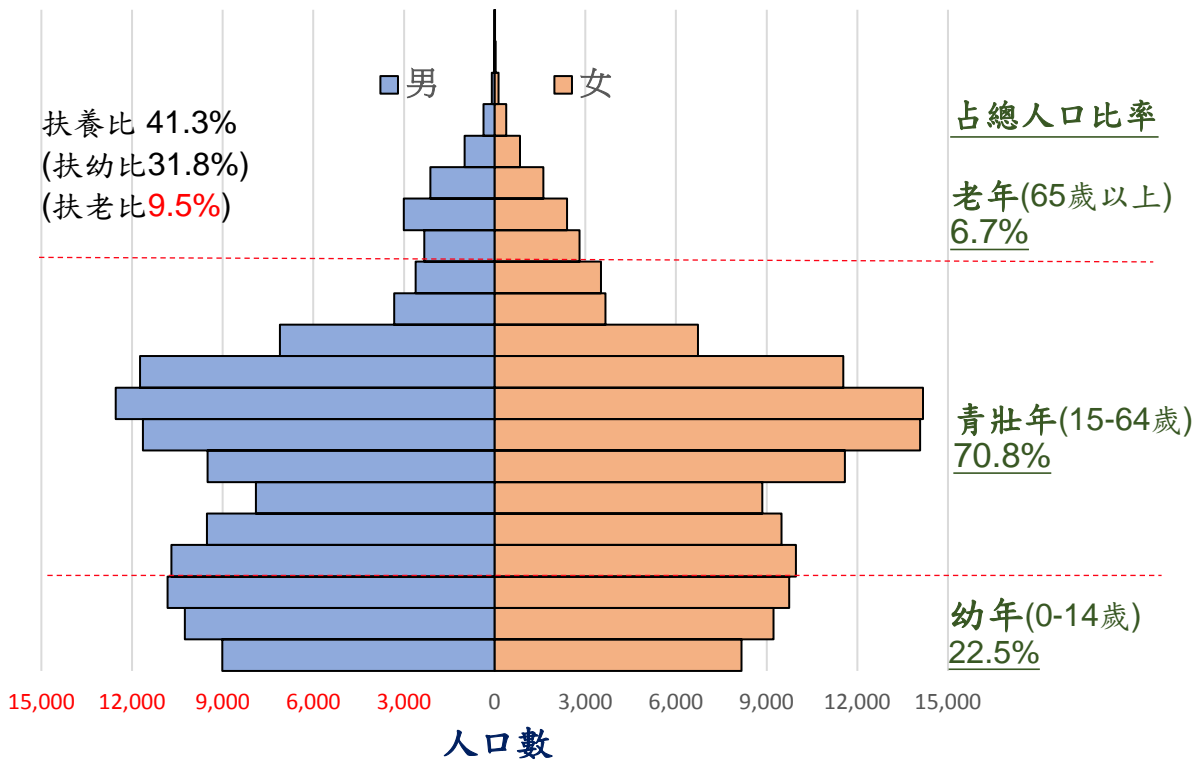

90年內湖區人口年齡層金字塔圖

95年內湖區人口年齡層金字塔圖

100年內湖區人口年齡層金字塔圖

105年內湖區人口年齡層金字塔圖